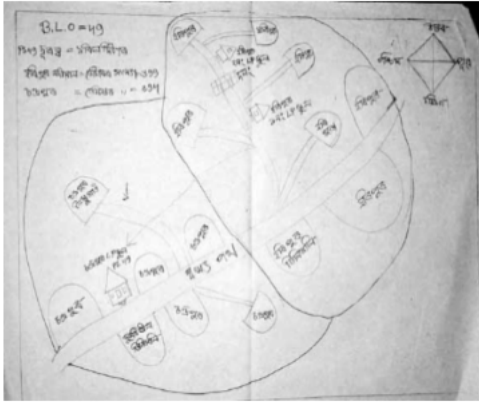

Nazri Naksha