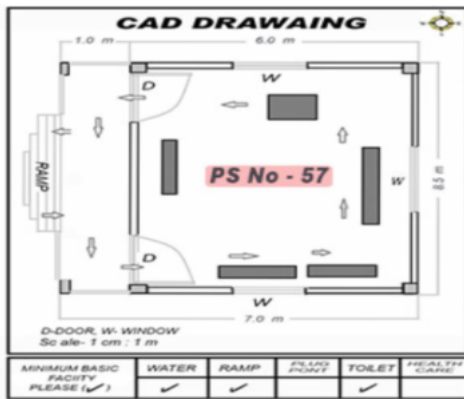

নিৰ্বাচক পঞ্জীয়ন বিষয়াৰ স্বাক্ষৰ

Nazri Naksha

Google Map View

Polling Station Building Front View

ভোটগ্ৰহন কেন্দ্ৰৰ সন্মুখৰ দৃশ্য

Cad View

Key MAP View

1 নাম : পূজা যাদব স্বামীৰ নাম: সুৰেশ যাদব ঘৰ নং : 0 বয়স : 40 লিঙ্গ : মহিলা	PSO0068957 ফটো উপলব্ধ	2 নাম : উমেশ যাদব পিতাৰ নাম: বাহচন যাদব ঘৰ নং : 0 বয়স : 28 লিঙ্গ : পুৰুষ	PSO0068866 ফটো উপলব্ধ	3 নাম : বাবা দলে পিতাৰ নাম: মিনাৰাম দলে ঘৰ নং : 1 বয়স : 45 লিঙ্গ : পুৰুষ	HXX7538105 ফটো উপলব্ধ
4 নাম : ললুমনি গগৈ স্বামীৰ নাম: বাপুৰাম গগৈ ঘৰ নং : 01 বয়স : 37 লিঙ্গ : মহিলা	HXX0647735 ফটো উপলব্ধ	5 নাম : আশা বানু স্বামীৰ নাম: পূৰ্ণ বাঃ বানু ঘৰ নং : 01 বয়স : 36 লিঙ্গ : মহিলা	PSO0041475 ফটো উপলব্ধ	6 নাম : নিৰমা বসুমতাৰী স্বামীৰ নাম: বিষ্ণু বসুমতাৰী ঘৰ নং : 1 বয়স : 34 লিঙ্গ : মহিলা	HXX1428176 ফটো উপলব্ধ
7 নাম : নিলমনি দলে স্বামীৰ নাম: অনিল দলে ঘৰ নং : 01 বয়স : 32 লিঙ্গ : মহিলা	HXX1815141 ফটো উপলব্ধ	8 নাম : উষা দাস গগৈ স্বামীৰ নাম: বিপিন গগৈ ঘৰ নং : 1 বয়স : 30 লিঙ্গ : মহিলা	HXX0270520 ফটো উপলব্ধ	9 নাম : নিৰু পেণ্ডু পিতাৰ নাম: মনেশ্বৰ পেণ্ডু ঘৰ নং : 1 বয়স : 28 লিঙ্গ : মহিলা	HXX7539095 ফটো উপলব্ধ
10 নাম : ভাৰতী ছেত্ৰী পিতাৰ নাম: দমৰ বাহাদুৰ ছেত্ৰী ঘৰ নং : 01 বয়স : 23 লিঙ্গ : মহিলা	PSO0014738 ফটো উপলব্ধ	11 নাম : শোণিত শইকীয়া পিতাৰ নাম: দেবেন শইকীয়া ঘৰ নং : 01 বয়স : 21 লিঙ্গ : পুৰুষ	PSO0040824 ফটো উপলব্ধ	12 নাম : জোনালী বুঢ়াগোহাঁই স্বামীৰ নাম: গুনাধৰ বুঢ়াগোহাঁই ঘৰ নং : 1খ বয়স : 30 লিঙ্গ : মহিলা	HXX0002477 ফটো উপলব্ধ
13 নাম : মৰমী বুঢ়াগোহাঁই স্বামীৰ নাম: গুনাধৰ বুঢ়াগোহাঁই ঘৰ নং : 1খ বয়স : 29 লিঙ্গ : মহিলা	HXX0002766 ফটো উপলব্ধ	14 নাম : প্ৰাঞ্জল কোঁৱৰ পিতাৰ নাম: কেশৱ কোঁৱৰ ঘৰ নং : 1গ বয়স : 24 লিঙ্গ : পুৰুষ	HXX0529784 ফটো উপলব্ধ	15 নাম : মুকুন্দ গগৈ পিতাৰ নাম: বুধবৰ গগৈ ঘৰ নং : 1ঘ বয়স : 51 লিঙ্গ : পুৰুষ	HXX0624502 ফটো উপলব্ধ
16 নাম : বিদ্যাধৰ গগৈ পিতাৰ নাম: মনবীৰ গগৈ ঘৰ নং : 1ক বয়স : 32 লিঙ্গ : পুৰুষ	HXX1662287 ফটো উপলব্ধ	17 নাম : বিপিন গগৈ পিতাৰ নাম: ধনবীৰ গগৈ ঘৰ নং : 1ক বয়স : 30 লিঙ্গ : পুৰুষ	HXX0511659 ফটো উপলব্ধ	18 নাম : নকুল গগৈ পিতাৰ নাম: বামধৰ গগৈ ঘৰ নং : 1ক বয়স : 69 লিঙ্গ : পুৰুষ	HXX4234600 ফটো উপলব্ধ
19 নাম : ধনবীৰ গগৈ পিতাৰ নাম: বিষ্ণু গগৈ ঘৰ নং : 1ক বয়স : 67 লিঙ্গ : পুৰুষ	HXX4234655 ফটো উপলব্ধ	20 নাম : নাৰায়ন গগৈ পিতাৰ নাম: গুপীনাথ গগৈ ঘৰ নং : 1ক বয়স : 64 লিঙ্গ : পুৰুষ	HXX4234677 ফটো উপলব্ধ	21 নাম : হেলোচী গগৈ স্বামীৰ নাম: নকুল গগৈ ঘৰ নং : 1ক বয়স : 64 লিঙ্গ : মহিলা	HXX4234611 ফটো উপলব্ধ
22 নাম : তুলনী বুঢ়াগোহাঁই স্বামীৰ নাম: উমেশ বুঢ়াগোহাঁই ঘৰ নং : 1 বয়স : 58 লিঙ্গ : মহিলা	HXX4234597 ফটো উপলব্ধ	23 নাম : আইকন গগৈ স্বামীৰ নাম: মনবীৰ গগৈ ঘৰ নং : 1ক বয়স : 57 লিঙ্গ : মহিলা	HXX4234644 ফটো উপলব্ধ	E 24 নাম : উমেশ বুঢ়াগোহাঁই পিতাৰ নাম: তেন্দা বুঢ়াগোহাঁই ঘৰ নং : 1খ বয়স : 55 লিঙ্গ : পুৰুষ	HXX4234586 ফটো উপলব্ধ
25 নাম : উষা গগৈ স্বামীৰ নাম: ধনবীৰ গগৈ ঘৰ নং : 1ক বয়স : 52 লিঙ্গ : মহিলা	HXX4234666 ফটো উপলব্ধ	26 নাম : কেশব কোঁৱৰ পিতাৰ নাম: ভোগেশ্বৰ কোঁৱৰ ঘৰ নং : 1গ বয়স : 47 লিঙ্গ : পুৰুষ	HXX4234713 ফটো উপলব্ধ	27 নাম : চিত্ৰলেখা কোঁৱৰ স্বামীৰ নাম: কেশব কোঁৱৰ ঘৰ নং : 1গ বয়স : 47 লিঙ্গ : মহিলা	HXX4234724 ফটো উপলব্ধ
28 নাম : বাপুৰাম গগৈ পিতাৰ নাম: নাৰায়ন গগৈ ঘৰ নং : 1ঘ বয়স : 42 লিঙ্গ : পুৰুষ	HXX4234688 ফটো উপলব্ধ	29 নাম : ডালিমী গগৈ স্বামীৰ নাম: মুকুন্দ গগৈ ঘৰ নং : 1ঘ বয়স : 38 লিঙ্গ : মহিলা	HXX4234575 ফটো উপলব্ধ	30 নাম : ধন মায়া থাপা স্বামীৰ নাম: দিনেশ থাপা ঘৰ নং : 2 বয়স : 32 লিঙ্গ : মহিলা	HXX0257618 ফটো উপলব্ধ