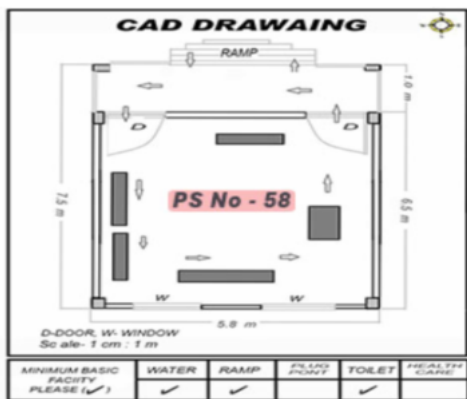

নিৰ্বাচক পঞ্জীয়ন বিষয়াৰ স্বাক্ষৰ

Nazri Naksha

Google Map View

Polling Station Building Front View

ভোটগ্ৰহন কেন্দ্ৰৰ সন্মুখৰ দৃশ্য

Cad View

Key MAP View

1 নাম : ইন্দ্ৰ কুমাৰ দাস পিতাৰ নাম: মোহন দাস ঘৰ নং : 1 বয়স : 62 লিঙ্গ : পুৰুষ	HXX4339451 ফটো উপলব্ধ	2 নাম : নুমালাী দাস স্বামীৰ নাম: ইন্দ্ৰ কুমাৰ দাস ঘৰ নং : 1 বয়স : 57 লিঙ্গ : মহিলা	HXX4339462 ফটো উপলব্ধ	3 নাম : সুশীল দাস পিতাৰ নাম: মোহন দাস ঘৰ নং : 3 বয়স : 58 লিঙ্গ : পুৰুষ	HXX4339484 ফটো উপলব্ধ
4 নাম : বেৰুকা দাস স্বামীৰ নাম: সুশীল দাস ঘৰ নং : 3 বয়স : 52 লিঙ্গ : মহিলা	HXX4339495 ফটো উপলব্ধ	5 নাম : ভুবনেশ্বৰ দাস পিতাৰ নাম: সুশীল দাস ঘৰ নং : 3 বয়স : 33 লিঙ্গ : পুৰুষ	HXX0285999 ফটো উপলব্ধ	6 নাম : লক্ষ্মেশ্বৰী দাস স্বামীৰ নাম: ৰোহিণী দাস ঘৰ নং : 8 বয়স : 84 লিঙ্গ : মহিলা	HXX4339519 ফটো উপলব্ধ
7 নাম : তুলধন দাস পিতাৰ নাম: ৰোহিণী দাস ঘৰ নং : 8 বয়স : 48 লিঙ্গ : পুৰুষ	HXX4339542 ফটো উপলব্ধ	8 নাম : ববিতা দাস স্বামীৰ নাম: তুলধন দাস ঘৰ নং : 8 বয়স : 40 লিঙ্গ : মহিলা	HXX4339553 ফটো উপলব্ধ	9 নাম : বুবল দাস পিতাৰ নাম: পৰেশ দাস ঘৰ নং : 8 বয়স : 34 লিঙ্গ : পুৰুষ	HXX0119677 ফটো উপলব্ধ
10 নাম : মৃতুল দাস পিতাৰ নাম: পৰেশ দাস ঘৰ নং : 8 বয়স : 32 লিঙ্গ : পুৰুষ	HXX0119826 ফটো উপলব্ধ	11 নাম : ডিমী দাস স্বামীৰ নাম: মিতুল দাস ঘৰ নং : 8 বয়স : 29 লিঙ্গ : মহিলা	HXX0505909 ফটো উপলব্ধ	12 নাম : ভাগ্যকান্ত দাস পিতাৰ নাম: অকমান দাস ঘৰ নং : 5 বয়স : 37 লিঙ্গ : পুৰুষ	HXX4339564 ফটো উপলব্ধ
13 নাম : সমিত্ৰা দাস স্বামীৰ নাম: ভাগ্যকান্ত দাস ঘৰ নং : 5 বয়স : 37 লিঙ্গ : মহিলা	HXX4339575 ফটো উপলব্ধ	14 নাম : মিলন দাস পিতাৰ নাম: ভাগ্য কান্ত দাস ঘৰ নং : 5 বয়স : 22 লিঙ্গ : পুৰুষ	HXX1534015 ফটো উপলব্ধ	15 নাম : উপেনু দাস পিতাৰ নাম: মানিৰাম দাস ঘৰ নং : 6 বয়স : 66 লিঙ্গ : পুৰুষ	HXX4339586 ফটো উপলব্ধ
16 নাম : সৰমাই দাস স্বামীৰ নাম: উপেন দাস ঘৰ নং : 6 বয়স : 56 লিঙ্গ : মহিলা	HXX4339597 ফটো উপলব্ধ	17 নাম : বতেশ্বৰ দাস পিতাৰ নাম: মোহন দাস ঘৰ নং : 9 বয়স : 30 লিঙ্গ : পুৰুষ	HXX0339127 ফটো উপলব্ধ	18 নাম : লোকনাথ দাস পিতাৰ নাম: মোহন দাস ঘৰ নং : 9 বয়স : 28 লিঙ্গ : পুৰুষ	HXX0339317 ফটো উপলব্ধ
19 নাম : শ্ৰেয়ালী দাস পিতাৰ নাম: মোহন দাস ঘৰ নং : 9 বয়স : 26 লিঙ্গ : মহিলা	HXX0310250 ফটো উপলব্ধ	20 নাম : মুক্তিৰাম হাজৰিকা পিতাৰ নাম: ইন্দ্ৰজিত হাজৰিকা ঘৰ নং : 9খ বয়স : 29 লিঙ্গ : পুৰুষ	HXX0164046 ফটো উপলব্ধ	21 নাম : স্পন্দা দাস হাজৰিকা পিতাৰ নাম: বতেশ্বৰ দাস ঘৰ নং : 9খ বয়স : 26 লিঙ্গ : মহিলা	HXX0339879 ফটো উপলব্ধ
22 নাম : গুণেশ্বৰ দাস পিতাৰ নাম: প্ৰেমানন্দ দাস ঘৰ নং : 9 বয়স : 27 লিঙ্গ : পুৰুষ	HXX0271833 ফটো উপলব্ধ	23 নাম : সন্তোষ দাস পিতাৰ নাম: প্ৰেমানন্দ দাস ঘৰ নং : 9 গ বয়স : 24 লিঙ্গ : পুৰুষ	HXX1489145 ফটো উপলব্ধ	24 নাম : পৰিসীতা দাস পিতাৰ নাম: দেভ কুমাৰ দাস ঘৰ নং : 7ক বয়স : 25 লিঙ্গ : মহিলা	HXX1254390 ফটো উপলব্ধ
E 25 নাম : অনিলা দাস স্বামীৰ নাম: দুলাল ঘৰ নং : 9ক বয়স : 74 লিঙ্গ : মহিলা	HXX4339644 ফটো উপলব্ধ	26 নাম : ইন্দ্ৰজিত হাজৰিকা পিতাৰ নাম: ৰাপুৰাম হাজৰিকা ঘৰ নং : 9খ বয়স : 59 লিঙ্গ : পুৰুষ	HXX4339702 ফটো উপলব্ধ	27 নাম : পমানন্দ দাস পিতাৰ নাম: মলিন দাস ঘৰ নং : 9গ বয়স : 51 লিঙ্গ : পুৰুষ	HXX4339724 ফটো উপলব্ধ
28 নাম : পাৰ্বতী দাস স্বামীৰ নাম: পমানন্দ দাস ঘৰ নং : 9গ বয়স : 48 লিঙ্গ : মহিলা	HXX4339735 ফটো উপলব্ধ	29 নাম : তুলেশ্বৰী হাজৰিকা স্বামীৰ নাম: ইন্দ্ৰজিত হাজৰিকা ঘৰ নং : 9খ বয়স : 48 লিঙ্গ : মহিলা	HXX4339713 ফটো উপলব্ধ	30 নাম : দেব কুমাৰ দাস পিতাৰ নাম: দুলাল চন্দ্ৰ দাস ঘৰ নং : 9ক বয়স : 46 লিঙ্গ : পুৰুষ	HXX4339655 ফটো উপলব্ধ