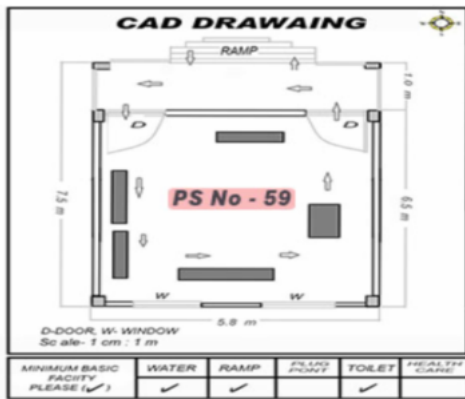

নিৰ্বাচক পঞ্জীয়ন বিষয়াৰ স্বাক্ষৰ

Nazri Naksha

Google Map View

Polling Station Building Front View

ভোটগ্ৰহন কেন্দ্ৰৰ সন্মুখৰ দৃশ্য

Cad View

Key MAP View

| | | |
|---|---|--|
| <p>S 1 HXX4334569</p> <p>নাম : মহানন্দ বুঢ়াগোহাঁই অন্যান্য: দিশ্ৰী ঘৰ নং : 1 বয়স : 126 লিঙ্গ : পুৰুষ</p> <p>ফটো উপলব্ধ</p> | <p>S 2 HXX4334570</p> <p>নাম : লক্ষ্য প্ৰভা বুঢ়াগোহাঁই স্বামীৰ নাম: মহানন্দ বুঢ়াগোহাঁই ঘৰ নং : 1 বয়স : 126 লিঙ্গ : মহিলা</p> <p>ফটো উপলব্ধ</p> | <p>3 HXX4334592</p> <p>নাম : তনতন বুঢ়াগোহাঁই স্বামীৰ নাম: সৰ্বেশ্বৰ বুঢ়াগোহাঁই ঘৰ নং : 1 বয়স : 39 লিঙ্গ : মহিলা</p> <p>ফটো উপলব্ধ</p> |
| <p>S 4 HXX0002097</p> <p>নাম : টেওঁফা বুঢ়াগোহাঁই পিতাৰ নাম: মহানন্দ বুঢ়াগোহাঁই ঘৰ নং : 1 বয়স : 126 লিঙ্গ : পুৰুষ</p> <p>ফটো উপলব্ধ</p> | <p>5 PSO0072983</p> <p>নাম : আকাশ বুঢ়াগোহাঁই পিতাৰ নাম: সৰ্বেশ্বৰ বুঢ়াগোহাঁই ঘৰ নং : 01 বয়স : 22 লিঙ্গ : পুৰুষ</p> <p>ফটো উপলব্ধ</p> | <p>6 HXX4334605</p> <p>নাম : কমল ফুকন পিতাৰ নাম: তিলেশ্বৰ ঘৰ নং : 9 বয়স : 61 লিঙ্গ : পুৰুষ</p> <p>ফটো উপলব্ধ</p> |
| <p>S 7 HXX4334616</p> <p>নাম : মিনাকী ফুকন স্বামীৰ নাম: কয়ল ঘৰ নং : 9 বয়স : 126 লিঙ্গ : মহিলা</p> <p>ফটো উপলব্ধ</p> | <p>8 HXX4345146</p> <p>নাম : বঙ্গন দাস মাতৃৰ নাম: বিন্দ্ৰা দাস ঘৰ নং : 5 বয়স : 36 লিঙ্গ : পুৰুষ</p> <p>ফটো উপলব্ধ</p> | <p>9 HXX4345135</p> <p>নাম : জুনমন দাস পিতাৰ নাম: বিন্দ্ৰা দাস ঘৰ নং : 5 বয়স : 30 লিঙ্গ : পুৰুষ</p> <p>ফটো উপলব্ধ</p> |
| <p>10 HXX0317578</p> <p>নাম : জয়ামনি দাস মাতৃৰ নাম: বিন্দ্ৰা দাস ঘৰ নং : 5 বয়স : 28 লিঙ্গ : পুৰুষ</p> <p>ফটো উপলব্ধ</p> | <p>11 HXX4345588</p> <p>নাম : অনিতা দাস স্বামীৰ নাম: পূনেশ্বৰ দাস ঘৰ নং : 8 বয়স : 34 লিঙ্গ : মহিলা</p> <p>ফটো উপলব্ধ</p> | <p>12 HXX4334649</p> <p>নাম : আজিমা খাটন স্বামীৰ নাম: বামজান আলি ঘৰ নং : 9 বয়স : 81 লিঙ্গ : মহিলা</p> <p>ফটো উপলব্ধ</p> |
| <p>13 HXX4334650</p> <p>নাম : বাবুল আলি পিতাৰ নাম: বমজান ঘৰ নং : 9 বয়স : 55 লিঙ্গ : পুৰুষ</p> <p>ফটো উপলব্ধ</p> | <p>14 HXX4334672</p> <p>নাম : মকবুল আলি পিতাৰ নাম: বমজান ঘৰ নং : 9 বয়স : 53 লিঙ্গ : পুৰুষ</p> <p>ফটো উপলব্ধ</p> | <p>15 HXX4334683</p> <p>নাম : মফিজা বেগম স্বামীৰ নাম: মকবুল ঘৰ নং : 9 বয়স : 52 লিঙ্গ : মহিলা</p> <p>ফটো উপলব্ধ</p> |
| <p>16 HXX4334694</p> <p>নাম : মজিবুল আলি পিতাৰ নাম: বমজান আলি ঘৰ নং : 9 বয়স : 52 লিঙ্গ : পুৰুষ</p> <p>ফটো উপলব্ধ</p> | <p>17 HXX4334661</p> <p>নাম : চাহেৰা বেগম স্বামীৰ নাম: বাবুল ঘৰ নং : 9 বয়স : 51 লিঙ্গ : মহিলা</p> <p>ফটো উপলব্ধ</p> | <p>18 HXX4334718</p> <p>নাম : কুটুব আলি পিতাৰ নাম: বমজান ঘৰ নং : 9 বয়স : 49 লিঙ্গ : পুৰুষ</p> <p>ফটো উপলব্ধ</p> |
| <p>19 HXX4334707</p> <p>নাম : মেহৰন বেগম স্বামীৰ নাম: মাজিবুল আলি ঘৰ নং : 9 বয়স : 47 লিঙ্গ : মহিলা</p> <p>ফটো উপলব্ধ</p> | <p>20 HXX4334729</p> <p>নাম : চুলতানা বেগম স্বামীৰ নাম: কুটুব আলি ঘৰ নং : 9 বয়স : 43 লিঙ্গ : মহিলা</p> <p>ফটো উপলব্ধ</p> | <p>21 HXX0321091</p> <p>নাম : বাকিব আলি পিতাৰ নাম: মঃ বাবুল আলি ঘৰ নং : 9 বয়স : 29 লিঙ্গ : পুৰুষ</p> <p>ফটো উপলব্ধ</p> |
| <p>22 HXX0492066</p> <p>নাম : লাকি আলি পিতাৰ নাম: বাবুল আলি ঘৰ নং : 9 বয়স : 26 লিঙ্গ : পুৰুষ</p> <p>ফটো উপলব্ধ</p> | <p>23 HXX1229715</p> <p>নাম : চুবিনা বেগম পিতাৰ নাম: কুটুব আলি ঘৰ নং : 9 বয়স : 23 লিঙ্গ : মহিলা</p> <p>ফটো উপলব্ধ</p> | <p>24 HXX1880756</p> <p>নাম : অঞ্জনা দাস স্বামীৰ নাম: পোনাকান্ত দাস ঘৰ নং : 10 বয়স : 32 লিঙ্গ : মহিলা</p> <p>ফটো উপলব্ধ</p> |
| <p>25 HXX4334741</p> <p>নাম : নিলিমা বেগম পিতাৰ নাম: ফুতু আলি ঘৰ নং : 12 বয়স : 56 লিঙ্গ : মহিলা</p> <p>ফটো উপলব্ধ</p> | <p>26 HXX4334763</p> <p>নাম : মামণি বেগম গোৱালা স্বামীৰ নাম: দুৰ্গা গোৱালা ঘৰ নং : 12 বয়স : 36 লিঙ্গ : মহিলা</p> <p>ফটো উপলব্ধ</p> | <p># 27 HXX0223776</p> <p>নাম : দীপামনী দাস স্বামীৰ নাম: যদুনন্দন দাস ঘৰ নং : 12 বয়স : 32 লিঙ্গ : মহিলা</p> <p>ফটো উপলব্ধ</p> |
| <p>28 HXX4334774</p> <p>নাম : কৰিম আলি পিতাৰ নাম: ফুটু আলি ঘৰ নং : 13 বয়স : 66 লিঙ্গ : পুৰুষ</p> <p>ফটো উপলব্ধ</p> | <p>29 HXX4334785</p> <p>নাম : আমিৰণ বেগম পিতাৰ নাম: কৰিম আলি ঘৰ নং : 13 বয়স : 61 লিঙ্গ : মহিলা</p> <p>ফটো উপলব্ধ</p> | <p>30 HXX4334796</p> <p>নাম : বহিম আলি পিতাৰ নাম: কৰিম ঘৰ নং : 13 বয়স : 47 লিঙ্গ : পুৰুষ</p> <p>ফটো উপলব্ধ</p> |