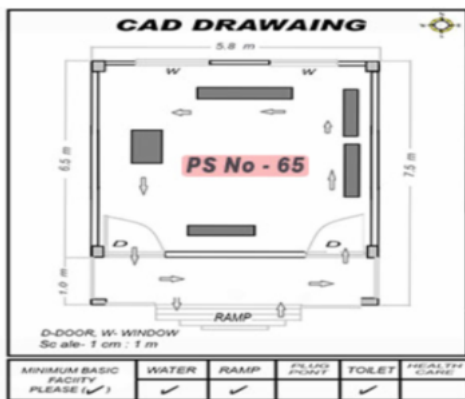

নিৰ্বাচক পঞ্জীয়ন বিষয়াৰ স্বাক্ষৰ

Nazri Naksha

Google Map View

Polling Station Building Front View

ভোটগ্ৰহন কেন্দ্ৰৰ সন্মুখৰ দৃশ্য

Cad View

Key MAP View

1 নাম : সৰুমাই বৰুৱা স্বামীৰ নাম: কুমুদ বৰুৱা ঘৰ নং : 3 বয়স : 50 লিঙ্গ : মহিলা	HXX4834600 ফটো উপলব্ধ	# 2 নাম : কুমুদ বৰুৱা পিতাৰ নাম: জু বাবুৱা ঘৰ নং : 3 বয়স : 50 লিঙ্গ : পুৰুষ	HXX4834597 ফটো উপলব্ধ	3 নাম : বিদিশা বৰুৱা পিতাৰ নাম: কুমুদ বৰুৱা ঘৰ নং : 3 বয়স : 25 লিঙ্গ : মহিলা	HXX0498154 ফটো উপলব্ধ
4 নাম : ভদ্রাৱতী দিহিঙীয়া স্বামীৰ নাম: লীলা দিহিঙীয়া ঘৰ নং : 8 বয়স : 60 লিঙ্গ : মহিলা	HXX4834622 ফটো উপলব্ধ	5 নাম : মনোৰঞ্জন দিহিঙীয়া পিতাৰ নাম: লীলা দিহিঙীয়া ঘৰ নং : 8 বয়স : 47 লিঙ্গ : পুৰুষ	HXX4834633 ফটো উপলব্ধ	6 নাম : ৰূপামণি দিহিঙীয়া স্বামীৰ নাম: মনোৰঞ্জন ঘৰ নং : 8 বয়স : 45 লিঙ্গ : মহিলা	HXX4834644 ফটো উপলব্ধ
7 নাম : অমৰজ্যোতি দিহিঙীয়া পিতাৰ নাম: ধৰ্মেন্দ্ৰ দিহিঙীয়া ঘৰ নং : 8ক বয়স : 28 লিঙ্গ : পুৰুষ	HXX0305169 ফটো উপলব্ধ	8 নাম : নয়নজ্যোতি দিহিঙীয়া পিতাৰ নাম: ধৰ্মেন্দ্ৰ দিহিঙীয়া ঘৰ নং : 4ক বয়স : 19 লিঙ্গ : পুৰুষ	PSO0106534 ফটো উপলব্ধ	9 নাম : ধৰ্মেন্দ্ৰ দিহিঙীয়া পিতাৰ নাম: লীলা দিহিঙীয়া ঘৰ নং : 8ক বয়স : 49 লিঙ্গ : পুৰুষ	HXX4834666 ফটো উপলব্ধ
10 নাম : ৰূপামণি দিহিঙীয়া স্বামীৰ নাম: ধৰ্মেন্দ্ৰ ঘৰ নং : 8ক বয়স : 44 লিঙ্গ : মহিলা	HXX4834677 ফটো উপলব্ধ	11 নাম : চেনেধৰ চেতিয়া পিতাৰ নাম: কনক চেতিয়া ঘৰ নং : 5 বয়স : 47 লিঙ্গ : পুৰুষ	HXX4834702 ফটো উপলব্ধ	12 নাম : অক্ষয় জ্যোতি চেতিয়া পিতাৰ নাম: চেনেধৰ চেতিয়া ঘৰ নং : 5 বয়স : 23 লিঙ্গ : পুৰুষ	HXX1159136 ফটো উপলব্ধ
13 নাম : ভাৰতী চেতিয়া স্বামীৰ নাম: কুমুদ চেতিয়া ঘৰ নং : 6 বয়স : 53 লিঙ্গ : মহিলা	HXX4834713 ফটো উপলব্ধ	14 নাম : কৰ্ণজিত চেতিয়া পিতাৰ নাম: কুমুদ চেতিয়া ঘৰ নং : 6 বয়স : 34 লিঙ্গ : পুৰুষ	HXX4834735 ফটো উপলব্ধ	15 নাম : বিশ্বজিৎ চেতিয়া পিতাৰ নাম: কুমুদ চেতিয়া ঘৰ নং : 6ক বয়স : 37 লিঙ্গ : পুৰুষ	HXX4834724 ফটো উপলব্ধ
16 নাম : বিবিকা ফুকন চেতিয়া স্বামীৰ নাম: বিশ্বজিত চেতিয়া ঘৰ নং : 6ক বয়স : 34 লিঙ্গ : মহিলা	HXX0151548 ফটো উপলব্ধ	17 নাম : লম্বোধৰ দিহিঙীয়া পিতাৰ নাম: বোপাৰাম দিহিঙীয়া ঘৰ নং : 9 বয়স : 74 লিঙ্গ : পুৰুষ	HXX4834757 ফটো উপলব্ধ	18 নাম : প্ৰণৱ দিহিঙীয়া পিতাৰ নাম: লম্বোধৰ ঘৰ নং : 9 বয়স : 37 লিঙ্গ : পুৰুষ	HXX4834780 ফটো উপলব্ধ
19 নাম : মিনাকী দিহিঙীয়া স্বামীৰ নাম: বিদ্যাধৰ দিহিঙীয়া ঘৰ নং : 9 বয়স : 34 লিঙ্গ : মহিলা	HXX4834791 ফটো উপলব্ধ	20 নাম : মমী গগৈ স্বামীৰ নাম: মনজিত দিহিঙীয়া ঘৰ নং : 9 বয়স : 30 লিঙ্গ : মহিলা	HXX0575845 ফটো উপলব্ধ	21 নাম : অনিশা দিহিঙীয়া পিতাৰ নাম: বিদ্যাধৰ দিহিঙীয়া ঘৰ নং : 7 বয়স : 20 লিঙ্গ : মহিলা	PSO0109835 ফটো উপলব্ধ
22 নাম : উজ্জল ফুকন পিতাৰ নাম: অজিত ফুকন ঘৰ নং : 9ক বয়স : 28 লিঙ্গ : পুৰুষ	HXX0339747 ফটো উপলব্ধ	23 নাম : জীবন জ্যোতি ফুকন পিতাৰ নাম: অজিত ফুকন ঘৰ নং : 9ক বয়স : 26 লিঙ্গ : পুৰুষ	HXX0390484 ফটো উপলব্ধ	24 নাম : বিদ্যাধৰ দিহিঙীয়া পিতাৰ নাম: লম্বোধৰ দিহিঙীয়া ঘৰ নং : 9খ বয়স : 39 লিঙ্গ : পুৰুষ	HXX4834779 ফটো উপলব্ধ
25 নাম : মনজিত দিহিঙীয়া পিতাৰ নাম: লম্বোধৰ ঘৰ নং : 9ক বয়স : 44 লিঙ্গ : পুৰুষ	HXX4834768 ফটো উপলব্ধ	26 নাম : অজিত ফুকন পিতাৰ নাম: অকা ফুকন ঘৰ নং : 9ক বয়স : 55 লিঙ্গ : পুৰুষ	HXX4834804 ফটো উপলব্ধ	27 নাম : সত্যবতী ফুকন স্বামীৰ নাম: অজিত ফুকন ঘৰ নং : 9ক বয়স : 47 লিঙ্গ : মহিলা	HXX4834815 ফটো উপলব্ধ
E 28 নাম : অৰুন গগৈ পিতাৰ নাম: দুৰোধৰ গগৈ ঘৰ নং : 8 বয়স : 54 লিঙ্গ : পুৰুষ	HXX4834826 ফটো উপলব্ধ	29 নাম : ডালিমি গগৈ স্বামীৰ নাম: অৰুণ গগৈ ঘৰ নং : 8 বয়স : 51 লিঙ্গ : মহিলা	HXX4834837 ফটো উপলব্ধ	30 নাম : উৎপল গগৈ পিতাৰ নাম: অৰুন গগৈ ঘৰ নং : 8 বয়স : 30 লিঙ্গ : পুৰুষ	HXX1797042 ফটো উপলব্ধ