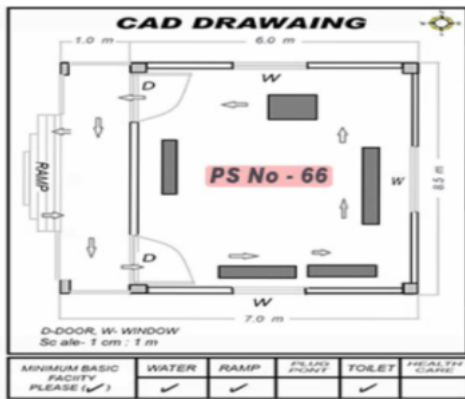

নিৰ্বাচক পঞ্জীয়ন বিষয়াৰ স্বাক্ষৰ

Nazri Naksha

Google Map View

Polling Station Building Front View

ভোটগ্ৰহন কেন্দ্ৰৰ সন্মুখৰ দৃশ্য

Cad View

Key MAP View

1 নাম : দুৰ্গা সোনোৱাল স্বামীৰ নাম : সদান্দ সোনোৱাল ঘৰ নং : ১ বয়স : 64 লিঙ্গ : মহিলা	HXX4837494 ফটো উপলব্ধ	2 নাম : সান্তনা সোনোৱাল স্বামীৰ নাম : সূৰ্য সোনোৱাল ঘৰ নং : ১ বয়স : 44 লিঙ্গ : মহিলা	HXX4837518 ফটো উপলব্ধ	3 নাম : সূৰ্য সোনোৱাল পিতাৰ নাম : সদান্দ সোনোৱাল ঘৰ নং : ১ বয়স : 38 লিঙ্গ : পুৰুষ	HXX4837507 ফটো উপলব্ধ
4 নাম : অজিত সোনোৱাল পিতাৰ নাম : সূৰ্য সোনোৱাল ঘৰ নং : ১ বয়স : 23 লিঙ্গ : পুৰুষ	HXX1474360 ফটো উপলব্ধ	5 নাম : জোনালী শইকীয়া স্বামীৰ নাম : দিলজান সোনোৱাল ঘৰ নং : 01 বয়স : 23 লিঙ্গ : মহিলা	PSO0128710 ফটো উপলব্ধ	6 নাম : পলী সোনোৱাল স্বামীৰ নাম : বিপু সোনোৱাল ঘৰ নং : 01 বয়স : 22 লিঙ্গ : মহিলা	HXX1535160 ফটো উপলব্ধ
7 নাম : সোমেশ্বৰ সোনোৱাল পিতাৰ নাম : সভাৰাম সোনোৱাল ঘৰ নং : ১ক বয়স : 41 লিঙ্গ : পুৰুষ	HXX4837530 ফটো উপলব্ধ	8 নাম : পদমী সোনোৱাল স্বামীৰ নাম : সোমেশ্বৰ সোনোৱাল ঘৰ নং : ১ক বয়স : 37 লিঙ্গ : মহিলা	HXX4837541 ফটো উপলব্ধ	9 নাম : পুষ্পা সোনোৱাল স্বামীৰ নাম : নিৰিন সোনোৱাল ঘৰ নং : ৩ বয়স : 31 লিঙ্গ : মহিলা	HXX1797188 ফটো উপলব্ধ
10 নাম : সোনমণি দুলাকাষৰীয়া গগৈ স্বামীৰ নাম : বসন্ত গগৈ ঘৰ নং : ৩ বয়স : 23 লিঙ্গ : মহিলা	HXX1493527 ফটো উপলব্ধ	11 নাম : পবিত্ৰ সোনোৱাল পিতাৰ নাম : ভদ্রেশ্বৰ সোনোৱাল ঘৰ নং : 8 বয়স : 64 লিঙ্গ : পুৰুষ	HXX4837552 ফটো উপলব্ধ	12 নাম : কলিমাই সোনোৱাল স্বামীৰ নাম : পবিত্ৰ সোনোৱাল ঘৰ নং : 8 বয়স : 60 লিঙ্গ : মহিলা	HXX4837563 ফটো উপলব্ধ
13 নাম : জিতেন্দ্ৰ দুৱৰা পিতাৰ নাম : দুতিৰাম দুৱৰা ঘৰ নং : 4 বয়স : 54 লিঙ্গ : পুৰুষ	JSV0007126 ফটো উপলব্ধ	14 নাম : বিশেশ্বৰ সোনোৱাল পিতাৰ নাম : পবিত্ৰ সোনোৱাল ঘৰ নং : 8 বয়স : 48 লিঙ্গ : পুৰুষ	HXX4837574 ফটো উপলব্ধ	15 নাম : অনিতা মৰান সোনোৱাল স্বামীৰ নাম : কুলধৰ সোনোৱাল ঘৰ নং : 8 বয়স : 46 লিঙ্গ : মহিলা	HXX1797199 ফটো উপলব্ধ
16 নাম : লক্ষ্য সোনোৱাল স্বামীৰ নাম : বিশেশ্বৰ সোনোৱাল ঘৰ নং : 8 বয়স : 44 লিঙ্গ : মহিলা	HXX4837585 ফটো উপলব্ধ	17 নাম : মুনমী দুৱৰা স্বামীৰ নাম : জীতেন দুৱৰা ঘৰ নং : 4 বয়স : 44 লিঙ্গ : মহিলা	JSV0007097 ফটো উপলব্ধ	18 নাম : চন্দ্ৰা সোনোৱাল পিতাৰ নাম : পবিত্ৰ সোনোৱাল ঘৰ নং : 8 বয়স : 40 লিঙ্গ : পুৰুষ	HXX4837609 ফটো উপলব্ধ
19 নাম : কুলধৰ সোনোৱাল পিতাৰ নাম : পবিত্ৰ সোনোৱাল ঘৰ নং : 8 বয়স : 31 লিঙ্গ : পুৰুষ	HXX4837596 ফটো উপলব্ধ	20 নাম : দিব্যজীত সোনোৱাল পিতাৰ নাম : বিশেশ্বৰ সোনোৱাল ঘৰ নং : 8 বয়স : 25 লিঙ্গ : পুৰুষ	HXX0577411 ফটো উপলব্ধ	21 নাম : পূৰ্ণ্যলতা সোনোৱাল পিতাৰ নাম : পবিত্ৰ সোনোৱাল ঘৰ নং : 4 বয়স : 24 লিঙ্গ : মহিলা	HXX0531251 ফটো উপলব্ধ
22 নাম : কৃষ্ণা সোনোৱাল স্বামীৰ নাম : চন্দ্ৰধৰ সোনোৱাল ঘৰ নং : ৪ বয়স : 35 লিঙ্গ : মহিলা	HXX1797144 ফটো উপলব্ধ	23 নাম : পবিত্ৰ সোনোৱাল পিতাৰ নাম : যোগেশ্বৰ সোনোৱাল ঘৰ নং : ৫ বয়স : 47 লিঙ্গ : পুৰুষ	HXX4837643 ফটো উপলব্ধ	24 নাম : ললিতা সোনোৱাল স্বামীৰ নাম : পবিত্ৰ সোনোৱাল ঘৰ নং : ৫ বয়স : 44 লিঙ্গ : মহিলা	HXX4837654 ফটো উপলব্ধ
25 নাম : নুন সোনোৱাল স্বামীৰ নাম : গবিন সোনোৱাল ঘৰ নং : ৬ বয়স : 69 লিঙ্গ : মহিলা	HXX4837665 ফটো উপলব্ধ	26 নাম : দিন সোনোৱাল পিতাৰ নাম : গবিন সোনোৱাল ঘৰ নং : ৬ বয়স : 49 লিঙ্গ : পুৰুষ	HXX4837676 ফটো উপলব্ধ	27 নাম : দুৰ্গা সোনোৱাল স্বামীৰ নাম : দিন সোনোৱাল ঘৰ নং : ৬ বয়স : 49 লিঙ্গ : মহিলা	HXX0529222 ফটো উপলব্ধ
28 নাম : বিনোদ সোনোৱাল পিতাৰ নাম : গবিন সোনোৱাল ঘৰ নং : ৬ বয়স : 48 লিঙ্গ : পুৰুষ	HXX4837687 ফটো উপলব্ধ	29 নাম : সুৰভি সোনোৱাল স্বামীৰ নাম : বিনোদ সোনোৱাল ঘৰ নং : ৬ বয়স : 45 লিঙ্গ : মহিলা	HXX4837698 ফটো উপলব্ধ	30 নাম : দেবজীত সোনোৱাল পিতাৰ নাম : নিৰিন সোনোৱাল ঘৰ নং : 6 বয়স : 36 লিঙ্গ : পুৰুষ	HXX1467505 ফটো উপলব্ধ