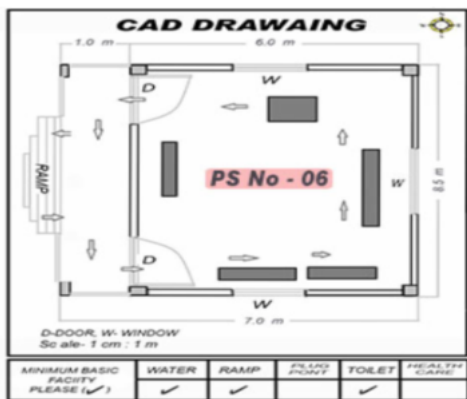

নিৰ্বাচক পঞ্জীয়ন বিষয়াৰ স্বাক্ষৰ

Nazri Naksha

Google Map View

Polling Station Building Front View

ভোটগ্ৰহন কেন্দ্ৰৰ সন্মুখৰ দৃশ্য

Cad View

Key MAP View

1 নাম : বিৰেন্দ্ৰ গগৈ পিতাৰ নাম: পুহেশ্বৰ গগৈ ঘৰ নং : 1 বয়স : 61 লিঙ্গ : পুৰুষ	HXX0002510 ফটো উপলব্ধ	2 নাম : লক্ষীমা গগৈ স্বামীৰ নাম: বিৰেন্দ্ৰ গগৈ ঘৰ নং : 1 বয়স : 51 লিঙ্গ : মহিলা	HXX0002511 ফটো উপলব্ধ	3 নাম : বুৰুল গগৈ পিতাৰ নাম: বিৰেন্দ্ৰ গগৈ ঘৰ নং : 1 বয়স : 37 লিঙ্গ : পুৰুষ	HXX0001487 ফটো উপলব্ধ
4 নাম : বিমল গগৈ পিতাৰ নাম: বিৰেন্দ্ৰ গগৈ ঘৰ নং : 1 বয়স : 36 লিঙ্গ : পুৰুষ	HXX0001438 ফটো উপলব্ধ	5 নাম : মনুমতী ৰাভা গগৈ স্বামীৰ নাম: নিৰ্মল গগৈ ঘৰ নং : 1 বয়স : 32 লিঙ্গ : মহিলা	HXX0536698 ফটো উপলব্ধ	6 নাম : বুৰুল গগৈ পিতাৰ নাম: বিৰেন্দ্ৰ গগৈ ঘৰ নং : 1 বয়স : 31 লিঙ্গ : পুৰুষ	HXX0002188 ফটো উপলব্ধ
7 নাম : মীৰা গগৈ স্বামীৰ নাম: বিমল গগৈ ঘৰ নং : 1 বয়স : 31 লিঙ্গ : মহিলা	HXX0208629 ফটো উপলব্ধ	8 নাম : নিৰ্মল গগৈ পিতাৰ নাম: বিৰেন্দ্ৰ গগৈ ঘৰ নং : 1 বয়স : 28 লিঙ্গ : পুৰুষ	HXX0208918 ফটো উপলব্ধ	9 নাম : মাম সোনোৰাল গগৈ স্বামীৰ নাম: বুৰুল গগৈ ঘৰ নং : 1 বয়স : 28 লিঙ্গ : মহিলা	HXX0536904 ফটো উপলব্ধ
10 নাম : নগেন্দ্ৰ গগৈ পিতাৰ নাম: ৰামদাস ঘৰ নং : 2 বয়স : 66 লিঙ্গ : পুৰুষ	HXX0002512 ফটো উপলব্ধ	11 নাম : পেজে গগৈ স্বামীৰ নাম: নগেন্দ্ৰ ঘৰ নং : 2 বয়স : 61 লিঙ্গ : মহিলা	HXX0002513 ফটো উপলব্ধ	#2 12 নাম : ধনজিত গগৈ পিতাৰ নাম: নগেন্দ্ৰ ঘৰ নং : 2 বয়স : 41 লিঙ্গ : পুৰুষ	HXX4234622 ফটো উপলব্ধ
13 নাম : দিপামণি গগৈ স্বামীৰ নাম: ধনজিত ঘৰ নং : 2 বয়স : 38 লিঙ্গ : মহিলা	HXX0002514 ফটো উপলব্ধ	E 14 নাম : কল্পনা ৰায় স্বামীৰ নাম: মনু ৰায় ঘৰ নং : 2 বয়স : 37 লিঙ্গ : মহিলা	HXX4241569 ফটো উপলব্ধ	15 নাম : ধৰ্মেশ্বৰ গগৈ পিতাৰ নাম: ৰামদাস ঘৰ নং : 3 বয়স : 71 লিঙ্গ : পুৰুষ	HXX0002515 ফটো উপলব্ধ
16 নাম : হৰেন গগৈ পিতাৰ নাম: ধৰ্মেশ্বৰ গগৈ ঘৰ নং : 3 বয়স : 50 লিঙ্গ : পুৰুষ	HXX0002516 ফটো উপলব্ধ	17 নাম : মিন গগৈ স্বামীৰ নাম: হৰেন ঘৰ নং : 3 বয়স : 44 লিঙ্গ : মহিলা	HXX0002517 ফটো উপলব্ধ	18 নাম : ইন্দ্ৰ গগৈ পিতাৰ নাম: ধৰ্মেশ্বৰ গগৈ ঘৰ নং : 3 বয়স : 37 লিঙ্গ : পুৰুষ	HXX0098228 ফটো উপলব্ধ
19 নাম : হিৰামণি গগৈ পিতাৰ নাম: হৰেন্দ্ৰ গগৈ ঘৰ নং : 3 বয়স : 27 লিঙ্গ : মহিলা	HXX0099747 ফটো উপলব্ধ	20 নাম : মাইনা গগৈ পিতাৰ নাম: হৰেন্দ্ৰ গগৈ ঘৰ নং : 3 বয়স : 27 লিঙ্গ : মহিলা	HXX0594911 ফটো উপলব্ধ	21 নাম : জীত দেউৰী পিতাৰ নাম: হিতেশ দেউৰী ঘৰ নং : 3 বয়স : 26 লিঙ্গ : পুৰুষ	HXX0336057 ফটো উপলব্ধ
22 নাম : ঋতুৰাজ গগৈ পিতাৰ নাম: হৰেন্দ্ৰ গগৈ ঘৰ নং : 3 বয়স : 25 লিঙ্গ : পুৰুষ	HXX0594903 ফটো উপলব্ধ	S 23 নাম : অন গগৈ কপুৰী স্বামীৰ নাম: বিপু কপুৰী ঘৰ নং : 3 বয়স : 39 লিঙ্গ : মহিলা	HXX0296020 ফটো উপলব্ধ	24 নাম : কৃষিনাথ গগৈ পিতাৰ নাম: বিবধৰ গগৈ ঘৰ নং : 8 বয়স : 60 লিঙ্গ : পুৰুষ	HXX0002518 ফটো উপলব্ধ
25 নাম : দীপেন গগৈ পিতাৰ নাম: কৃষিনাথ গগৈ ঘৰ নং : 8 বয়স : 41 লিঙ্গ : পুৰুষ	HXX4234735 ফটো উপলব্ধ	26 নাম : জুন গগৈ স্বামীৰ নাম: দীপেন গগৈ ঘৰ নং : 8 বয়স : 39 লিঙ্গ : মহিলা	HXX0002521 ফটো উপলব্ধ	27 নাম : সুমিতা গগৈ পিতাৰ নাম: কৃষিনাথ গগৈ ঘৰ নং : 8 বয়স : 35 লিঙ্গ : মহিলা	HXX0002523 ফটো উপলব্ধ
28 নাম : ঘনকান্ত বুঢ়াগোঁহাই পিতাৰ নাম: মহেন্দ্ৰ বুঢ়াগোঁহাই ঘৰ নং : 5 বয়স : 82 লিঙ্গ : পুৰুষ	HXX4234746 ফটো উপলব্ধ	29 নাম : চেনেহী বুঢ়াগোঁহাই স্বামীৰ নাম: ঘনকান্ত ঘৰ নং : 5 বয়স : 66 লিঙ্গ : মহিলা	HXX0002524 ফটো উপলব্ধ	30 নাম : বিপিন বুঢ়াগোঁহাই পিতাৰ নাম: ঘনকান্ত বুঢ়াগোঁহাই ঘৰ নং : 5 বয়স : 58 লিঙ্গ : পুৰুষ	HXX0137307 ফটো উপলব্ধ