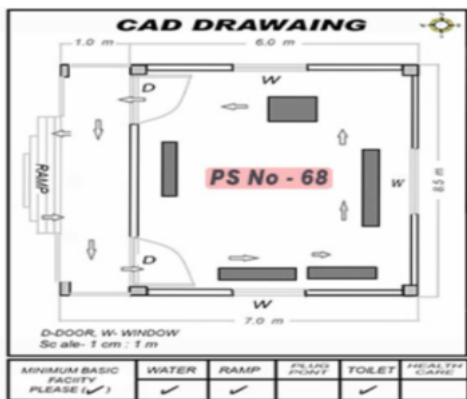

নিৰ্বাচক পঞ্জীয়ন বিষয়াৰ স্বাক্ষৰ

Nazri Naksha

Google Map View

Polling Station Building Front View

ভোটগ্ৰহন কেন্দ্ৰৰ সন্মুখৰ দৃশ্য

Cad View

Key MAP View

<p>E 1 HXX5034571</p> <p>নাম : পাতৈ গগৈ স্বামীৰ নাম: দিপতি গগৈ ঘৰ নং : 1 বয়স : 74 লিঙ্গ : মহিলা</p> <p>ফটো উপলব্ধ</p>	<p>2 HXX5034582</p> <p>নাম : প্রদীপ গগৈ পিতাৰ নাম: দিপতি ঘৰ নং : 1 বয়স : 54 লিঙ্গ : পুৰুষ</p> <p>ফটো উপলব্ধ</p>	<p>3 HXX5034593</p> <p>নাম : মৃগালী গগৈ স্বামীৰ নাম: প্রদীপ গগৈ ঘৰ নং : 1 বয়স : 49 লিঙ্গ : মহিলা</p> <p>ফটো উপলব্ধ</p>
<p>4 HXX0419374</p> <p>নাম : তনজা বুঢ়াগোহাঁই গগৈ স্বামীৰ নাম: বকুল গগৈ ঘৰ নং : 1 বয়স : 38 লিঙ্গ : মহিলা</p> <p>ফটো উপলব্ধ</p>	<p>5 HXX5034617</p> <p>নাম : বকুল গগৈ পিতাৰ নাম: দিপতি গগৈ ঘৰ নং : 1 বয়স : 38 লিঙ্গ : পুৰুষ</p> <p>ফটো উপলব্ধ</p>	<p>6 HXX5034628</p> <p>নাম : তুলুক গগৈ পিতাৰ নাম: দিপতি গগৈ ঘৰ নং : 1 বয়স : 36 লিঙ্গ : পুৰুষ</p> <p>ফটো উপলব্ধ</p>
<p>7 PSO0036699</p> <p>নাম : অম্বিকা গগৈ পিতাৰ নাম: প্রদীপ গগৈ ঘৰ নং : 1 বয়স : 22 লিঙ্গ : মহিলা</p> <p>ফটো উপলব্ধ</p>	<p>8 HXX5034639</p> <p>নাম : পুষ্প গগৈ পিতাৰ নাম: দশবী গগৈ ঘৰ নং : 2 বয়স : 47 লিঙ্গ : পুৰুষ</p> <p>ফটো উপলব্ধ</p>	<p>9 HXX5034640</p> <p>নাম : চাবিতা গগৈ স্বামীৰ নাম: পুষ্প গগৈ ঘৰ নং : 2 বয়স : 44 লিঙ্গ : মহিলা</p> <p>ফটো উপলব্ধ</p>
<p>10 HXX5034651</p> <p>নাম : নিৰানন্দ গগৈ পিতাৰ নাম: দশবী ঘৰ নং : 2 বয়স : 44 লিঙ্গ : পুৰুষ</p> <p>ফটো উপলব্ধ</p>	<p>11 HXX5034662</p> <p>নাম : মৃগালী গগৈ স্বামীৰ নাম: নিৰানন্দ গগৈ ঘৰ নং : 2 বয়স : 40 লিঙ্গ : মহিলা</p> <p>ফটো উপলব্ধ</p>	<p>12 HXX0065078</p> <p>নাম : ইন্দ্রজিত গগৈ পিতাৰ নাম: লক্ষ গগৈ ঘৰ নং : 2 বয়স : 36 লিঙ্গ : পুৰুষ</p> <p>ফটো উপলব্ধ</p>
<p>13 HXX0065797</p> <p>নাম : জুলি গগৈ স্বামীৰ নাম: ইন্দ্রজিত গগৈ ঘৰ নং : 2 বয়স : 31 লিঙ্গ : মহিলা</p> <p>ফটো উপলব্ধ</p>	<p>14 PSO0036764</p> <p>নাম : পল্লবীকা গগৈ পিতাৰ নাম: নিৰানন্দ গগৈ ঘৰ নং : 2 বয়স : 22 লিঙ্গ : মহিলা</p> <p>ফটো উপলব্ধ</p>	<p>E 15 HXX5034673</p> <p>নাম : ফুলেশ্বৰী গগৈ স্বামীৰ নাম: অধিমান ঘৰ নং : 3 বয়স : 67 লিঙ্গ : মহিলা</p> <p>ফটো উপলব্ধ</p>
<p>16 HXX5034695</p> <p>নাম : হিয়ান গগৈ মাতৃৰ নাম: ফুলেশ্বৰী গগৈ ঘৰ নং : 3 বয়স : 35 লিঙ্গ : পুৰুষ</p> <p>ফটো উপলব্ধ</p>	<p>17 HXX0099028</p> <p>নাম : নিকুমনি গগৈ স্বামীৰ নাম: মূল্য গগৈ ঘৰ নং : 3 বয়স : 30 লিঙ্গ : মহিলা</p> <p>ফটো উপলব্ধ</p>	<p>18 HXX1490705</p> <p>নাম : ৰূপালি বুঢ়াগোহাঁই স্বামীৰ নাম: মনোজ বুঢ়াগোহাঁই ঘৰ নং : 3 বয়স : 29 লিঙ্গ : মহিলা</p> <p>ফটো উপলব্ধ</p>
<p>19 HXX5034719</p> <p>নাম : টংকেশ্বৰ বৰগোহাঁই পিতাৰ নাম: লক্ষেশ্বৰ বৰগোহাঁই ঘৰ নং : 8 বয়স : 57 লিঙ্গ : পুৰুষ</p> <p>ফটো উপলব্ধ</p>	<p>20 HXX5034720</p> <p>নাম : লাৰণ্য বৰগোহাঁই স্বামীৰ নাম: টংকেশ্বৰ ঘৰ নং : 8 বয়স : 52 লিঙ্গ : মহিলা</p> <p>ফটো উপলব্ধ</p>	<p>21 HXX5034731</p> <p>নাম : ৰাজীব বৰগোহাঁই পিতাৰ নাম: টংকেশ্বৰ ঘৰ নং : 8 বয়স : 37 লিঙ্গ : পুৰুষ</p> <p>ফটো উপলব্ধ</p>
<p>22 HXX0119578</p> <p>নাম : দিপালী কোচ বৰগোহাঁই স্বামীৰ নাম: সোনেধৰ বৰগোহাঁই ঘৰ নং : 8 বয়স : 35 লিঙ্গ : মহিলা</p> <p>ফটো উপলব্ধ</p>	<p>S 23 HXX0304808</p> <p>নাম : হৰেন কছাৰী পিতাৰ নাম: ভকুত কছাৰী ঘৰ নং : 8 বয়স : 126 লিঙ্গ : পুৰুষ</p> <p>ফটো উপলব্ধ</p>	<p># 24 HXX0524025</p> <p>নাম : মনোৰঞ্জন বৰগোহাঁই পিতাৰ নাম: টংকেশ্বৰ বৰগোহাঁই ঘৰ নং : 8 বয়স : 25 লিঙ্গ : পুৰুষ</p> <p>ফটো উপলব্ধ</p>
<p>25 HXX5034753</p> <p>নাম : লিষ্ণু নেওগ পিতাৰ নাম: কনক নেওগ ঘৰ নং : 5 বয়স : 43 লিঙ্গ : পুৰুষ</p> <p>ফটো উপলব্ধ</p>	<p>26 HXX5034764</p> <p>নাম : অনিলা নেওগ স্বামীৰ নাম: লিষ্ণু নেওগ ঘৰ নং : 5 বয়স : 39 লিঙ্গ : মহিলা</p> <p>ফটো উপলব্ধ</p>	<p>27 HXX5034811</p> <p>নাম : পাণ্ডু গগৈ পিতাৰ নাম: ওলোক ঘৰ নং : 9 বয়স : 61 লিঙ্গ : পুৰুষ</p> <p>ফটো উপলব্ধ</p>
<p>28 HXX5034822</p> <p>নাম : দিপালী গগৈ স্বামীৰ নাম: পাণ্ডু ঘৰ নং : 9 বয়স : 54 লিঙ্গ : মহিলা</p> <p>ফটো উপলব্ধ</p>	<p>S 29 HXX0112128</p> <p>নাম : ভবানী সেনাপতি স্বামীৰ নাম: অনন্ত সেনাপতি ঘৰ নং : 9 বয়স : 126 লিঙ্গ : মহিলা</p> <p>ফটো উপলব্ধ</p>	<p>30 HXX1490473</p> <p>নাম : টুটুমণি বৰগোহাঁই স্বামীৰ নাম: ৰাজীৱ বৰগোহাঁই ঘৰ নং : 8 বয়স : 39 লিঙ্গ : মহিলা</p> <p>ফটো উপলব্ধ</p>