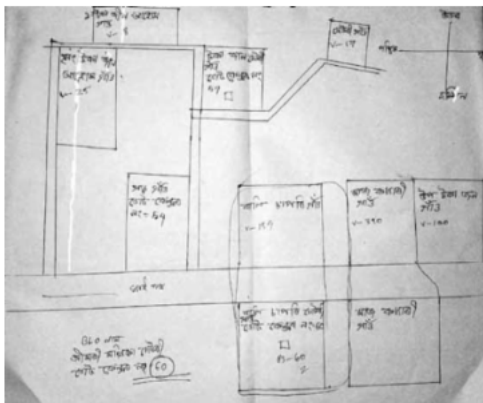

Nazri Naksha