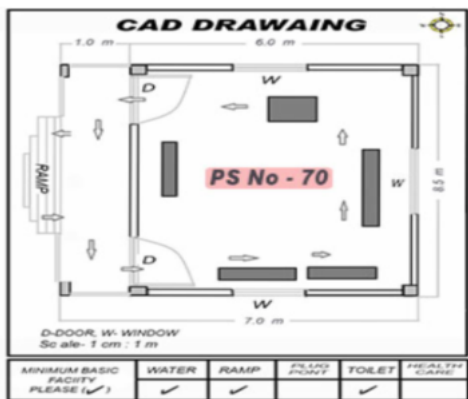

নিৰ্বাচক পঞ্জীয়ন বিষয়াৰ স্বাক্ষৰ

Nazri Naksha

Google Map View

Polling Station Building Front View

ভোটগ্ৰহন কেন্দ্ৰৰ সন্মুখৰ দৃশ্য

Cad View

Key MAP View

1 নাম : জীবন দেউৰী পিতাৰ নাম: পুলটি ঘৰ নং : 00 বয়স : 38 লিঙ্গ : পুৰুষ	HXX1800095 ফটো উপলব্ধ	2 নাম : ঈশ্বৰ চন্দ্ৰ দেউৰী পিতাৰ নাম: শিশুপাল দেউৰী ঘৰ নং : 1 বয়স : 58 লিঙ্গ : পুৰুষ	HXX1800164 ফটো উপলব্ধ	3 নাম : প্রদীপ দেউৰী পিতাৰ নাম: শিশুপাল দেউৰী ঘৰ নং : 1 বয়স : 57 লিঙ্গ : পুৰুষ	HXX1800142 ফটো উপলব্ধ
4 নাম : বানীমাই দেউৰী স্বামীৰ নাম: ঈশ্বৰ দেউৰী ঘৰ নং : 1 বয়স : 55 লিঙ্গ : মহিলা	HXX1800175 ফটো উপলব্ধ	5 নাম : বিজয়া দেউৰী স্বামীৰ নাম: প্রদীপ দেউৰী ঘৰ নং : 1 বয়স : 54 লিঙ্গ : মহিলা	HXX1800153 ফটো উপলব্ধ	6 নাম : পংকজ জ্যোতি দেউৰী পিতাৰ নাম: ঈশ্বৰ চন্দ্ৰ দেউৰী ঘৰ নং : 1 বয়স : 32 লিঙ্গ : পুৰুষ	HXX1800211 ফটো উপলব্ধ
7 নাম : জিতুল দেউৰী পিতাৰ নাম: ঈশ্বৰ চন্দ্ৰ দেউৰী ঘৰ নং : 1 বয়স : 31 লিঙ্গ : পুৰুষ	HXX1800302 ফটো উপলব্ধ	8 নাম : কুন্দন দেউৰী পিতাৰ নাম: প্রদীপ দেউৰী ঘৰ নং : 1 বয়স : 31 লিঙ্গ : পুৰুষ	HXX5146407 ফটো উপলব্ধ	9 নাম : দীপশিখা দেউৰী পিতাৰ নাম: ঈশ্বৰ চন্দ্ৰ দেউৰী ঘৰ নং : 1 বয়স : 30 লিঙ্গ : মহিলা	HXX1801509 ফটো উপলব্ধ
10 নাম : শিবানী বৰুৱা পিতাৰ নাম: বাৰুলাল বৰুৱা ঘৰ নং : 1 বয়স : 29 লিঙ্গ : মহিলা	HXX0209106 ফটো উপলব্ধ	11 নাম : অনন্ত দেউৰী পিতাৰ নাম: বিৰাট দেউৰী ঘৰ নং : 1 বয়স : 27 লিঙ্গ : পুৰুষ	HXX0577312 ফটো উপলব্ধ	12 নাম : পৰমানন্দ দেউৰী পিতাৰ নাম: ভবেন দেউৰী ঘৰ নং : 1 বয়স : 24 লিঙ্গ : পুৰুষ	HXX0559989 ফটো উপলব্ধ
13 নাম : ভক্তি কুমাৰ দেউৰী পিতাৰ নাম: গাইদেৱ দেউৰী ঘৰ নং : 1খ বয়স : 31 লিঙ্গ : পুৰুষ	HXX5134587 ফটো উপলব্ধ	14 নাম : ডিম্বেশ্বৰ বড়া পিতাৰ নাম: বুঢ়ীমা বড়া ঘৰ নং : 1ক বয়স : 54 লিঙ্গ : পুৰুষ	HXX5134576 ফটো উপলব্ধ	15 নাম : অনন্দা বড়া স্বামীৰ নাম: ডিম্বেশ্বৰ বড়া ঘৰ নং : 1ক বয়স : 51 লিঙ্গ : মহিলা	HXX5134565 ফটো উপলব্ধ
E 16 নাম : টেম্বেৰাম দেউৰী পিতাৰ নাম: থামচিং দেউৰী ঘৰ নং : 2 বয়স : 84 লিঙ্গ : পুৰুষ	HXX1800313 ফটো উপলব্ধ	17 নাম : ৰাজা দেউৰী পিতাৰ নাম: টেম্বেৰা ম দেউৰী ঘৰ নং : 2 বয়স : 47 লিঙ্গ : পুৰুষ	HXX1800324 ফটো উপলব্ধ	18 নাম : দিপেন দেউৰী পিতাৰ নাম: টেম্বেৰাম ঘৰ নং : 2 বয়স : 45 লিঙ্গ : পুৰুষ	HXX1800222 ফটো উপলব্ধ
19 নাম : পবন দেউৰী পিতাৰ নাম: টেম্বেৰাম ঘৰ নং : 2 বয়স : 45 লিঙ্গ : পুৰুষ	HXX1800335 ফটো উপলব্ধ	20 নাম : নিবেদিতা দেউৰী স্বামীৰ নাম: পবন ঘৰ নং : 2 বয়স : 43 লিঙ্গ : মহিলা	HXX1800244 ফটো উপলব্ধ	21 নাম : জৰী দেউৰী স্বামীৰ নাম: দ্বীপেন গগৈ ঘৰ নং : 2 বয়স : 42 লিঙ্গ : মহিলা	HXX1800255 ফটো উপলব্ধ
22 নাম : জ্যোতিষ দেউৰী পিতাৰ নাম: টেম্বেৰাম ঘৰ নং : 02 বয়স : 41 লিঙ্গ : পুৰুষ	PSO0074211 ফটো উপলব্ধ	23 নাম : ডক্তৰ দেউৰী পিতাৰ নাম: টেম্বেৰাম ঘৰ নং : 2 বয়স : 39 লিঙ্গ : পুৰুষ	HXX1800233 ফটো উপলব্ধ	24 নাম : পূৰ্ণিমা দেউৰী স্বামীৰ নাম: ডক্তৰ দেউৰী ঘৰ নং : 2 বয়স : 35 লিঙ্গ : মহিলা	HXX0409003 ফটো উপলব্ধ
25 নাম : মানৱ দেউৰী পিতাৰ নাম: প্রভাত দেউৰী ঘৰ নং : 2 বয়স : 33 লিঙ্গ : পুৰুষ	HXX0162784 ফটো উপলব্ধ	26 নাম : নৱজ্যোতী দেউৰী পিতাৰ নাম: প্রভাত দেউৰী ঘৰ নং : 2 বয়স : 24 লিঙ্গ : পুৰুষ	HXX1207034 ফটো উপলব্ধ	27 নাম : কল্পনা দেউৰী পিতাৰ নাম: দিপেন দেউৰী ঘৰ নং : 02 বয়স : 23 লিঙ্গ : মহিলা	HXX1879832 ফটো উপলব্ধ
28 নাম : নিবাস দেউৰী পিতাৰ নাম: পৱন দেউৰী ঘৰ নং : 2 বয়স : 22 লিঙ্গ : পুৰুষ	HXX1551951 ফটো উপলব্ধ	29 নাম : পৰিণীতা দেউৰী পিতাৰ নাম: পৱন দেউৰী ঘৰ নং : 2 বয়স : 21 লিঙ্গ : মহিলা	HXX1858752 ফটো উপলব্ধ	30 নাম : কাশ্মীৰ দেউৰী স্বামীৰ নাম: নৱজ্যোতি দেউৰী ঘৰ নং : 2 বয়স : 20 লিঙ্গ : মহিলা	PSO0051615 ফটো উপলব্ধ