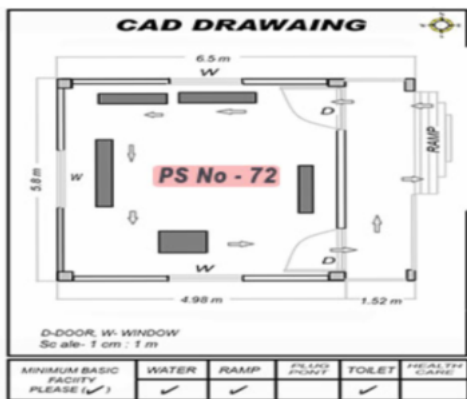

নিৰ্বাচক পঞ্জীয়ন বিষয়াৰ স্বাক্ষৰ

Nazri Naksha

Google Map View

Polling Station Building Front View

ভোটগ্ৰহন কেন্দ্ৰৰ সন্মুখৰ দৃশ্য

Cad View

Key MAP View

1 নাম : বিপুল বুঢ়াগোঁহাই পিতাৰ নাম : জাপান বুঢ়াগোঁহাই ঘৰ নং : 1 বয়স : 48 লিঙ্গ : পুৰুষ	HXX5234560 ফটো উপলব্ধ	2 নাম : মাধবী বুঢ়াগোঁহাই স্বামীৰ নাম : বিপুল বুঢ়াগোঁহাই ঘৰ নং : 1 বয়স : 36 লিঙ্গ : মহিলা	HXX5234571 ফটো উপলব্ধ	3 নাম : পূণ্যজ্যোতি সোনোৱাল গগৈ স্বামীৰ নাম : তুলুকা গগৈ ঘৰ নং : 1 বয়স : 26 লিঙ্গ : মহিলা	HXX0397968 ফটো উপলব্ধ
4 নাম : প্ৰহ্লাদ বুঢ়াগোঁহাই পিতাৰ নাম : জাপান বুঢ়াগোঁহাই ঘৰ নং : 2 বয়স : 61 লিঙ্গ : পুৰুষ	HXX5234582 ফটো উপলব্ধ	5 নাম : মনোমতি বুঢ়াগোঁহাই স্বামীৰ নাম : প্ৰহ্লাদ বুঢ়াগোঁহাই ঘৰ নং : 2 বয়স : 59 লিঙ্গ : মহিলা	HXX5234593 ফটো উপলব্ধ	6 নাম : দগন্ত বুঢ়াগোঁহাই পিতাৰ নাম : প্ৰহ্লাদ বুঢ়াগোঁহাই ঘৰ নং : 2 বয়স : 36 লিঙ্গ : পুৰুষ	HXX5243254 ফটো উপলব্ধ
7 নাম : নিৰ্মলা বুঢ়াগোঁহাই স্বামীৰ নাম : আগষ্ট বুঢ়াগোঁহাই ঘৰ নং : 2 বয়স : 36 লিঙ্গ : মহিলা	HXX5243914 ফটো উপলব্ধ	8 নাম : ৰূপজ্যোতি বুঢ়াগোঁহাই স্বামীৰ নাম : দগন্ত বুঢ়াগোঁহাই ঘৰ নং : 2 বয়স : 36 লিঙ্গ : মহিলা	HXX0398172 ফটো উপলব্ধ	# 9 নাম : আগষ্ট বুঢ়াগোঁহাই পিতাৰ নাম : প্ৰহ্লাদ বুঢ়াগোঁহাই ঘৰ নং : 2 বয়স : 35 লিঙ্গ : পুৰুষ	HXX5243583 ফটো উপলব্ধ
10 নাম : নৱজীত বুঢ়াগোঁহাই পিতাৰ নাম : প্ৰহ্লাদ বুঢ়াগোঁহাই ঘৰ নং : 2 বয়স : 31 লিঙ্গ : পুৰুষ	HXX5243856 ফটো উপলব্ধ	11 নাম : নয়নমনী বুঢ়াগোঁহাই স্বামীৰ নাম : নবজীত বুঢ়াগোঁহাই ঘৰ নং : 2 বয়স : 29 লিঙ্গ : মহিলা	HXX1377332 ফটো উপলব্ধ	12 নাম : দেবী গগৈ স্বামীৰ নাম : বলোধৰ গগৈ ঘৰ নং : 3 বয়স : 62 লিঙ্গ : মহিলা	HXX5234617 ফটো উপলব্ধ
13 নাম : তুলুকা গগৈ পিতাৰ নাম : বলোধৰ গগৈ ঘৰ নং : 3 বয়স : 36 লিঙ্গ : পুৰুষ	HXX0098855 ফটো উপলব্ধ	14 নাম : ৰাহুল গগৈ পিতাৰ নাম : বলোধৰ গগৈ ঘৰ নং : 3 বয়স : 29 লিঙ্গ : পুৰুষ	HXX0099408 ফটো উপলব্ধ	15 নাম : মনালিছা বুঢ়াগোঁহাই গগৈ স্বামীৰ নাম : মনুজ গগৈ ঘৰ নং : 3 বয়স : 23 লিঙ্গ : মহিলা	HXX1170752 ফটো উপলব্ধ
16 নাম : মৃদুল গগৈ পিতাৰ নাম : সুখেশ্বৰ গগৈ ঘৰ নং : 8 বয়স : 56 লিঙ্গ : পুৰুষ	HXX5234640 ফটো উপলব্ধ	17 নাম : কল্পনা গগৈ স্বামীৰ নাম : মৃদুল ঘৰ নং : 8 বয়স : 54 লিঙ্গ : মহিলা	HXX5234651 ফটো উপলব্ধ	18 নাম : পলাশ গগৈ পিতাৰ নাম : মৃদুল গগৈ ঘৰ নং : 4 বয়স : 23 লিঙ্গ : পুৰুষ	HXX1418730 ফটো উপলব্ধ
19 নাম : মলকা গগৈ পিতাৰ নাম : চেনিবিৰ গগৈ ঘৰ নং : 5 বয়স : 64 লিঙ্গ : মহিলা	HXX5234673 ফটো উপলব্ধ	20 নাম : দিদি গগৈ স্বামীৰ নাম : মলকা গগৈ ঘৰ নং : 5 বয়স : 62 লিঙ্গ : মহিলা	HXX5234684 ফটো উপলব্ধ	21 নাম : নিজৰা গগৈ স্বামীৰ নাম : তপন গগৈ ঘৰ নং : 5 বয়স : 35 লিঙ্গ : মহিলা	HXX1807314 ফটো উপলব্ধ
22 নাম : তপন গগৈ পিতাৰ নাম : মলকা গগৈ ঘৰ নং : 5 বয়স : 34 লিঙ্গ : পুৰুষ	HXX1807303 ফটো উপলব্ধ	23 নাম : ভাৰত গগৈ পিতাৰ নাম : চেনিবিৰ গগৈ ঘৰ নং : 6 বয়স : 62 লিঙ্গ : পুৰুষ	HXX5234695 ফটো উপলব্ধ	24 নাম : অনু গগৈ স্বামীৰ নাম : ভাৰত গগৈ ঘৰ নং : 6 বয়স : 57 লিঙ্গ : মহিলা	HXX5234708 ফটো উপলব্ধ
25 নাম : তুটুল গগৈ পিতাৰ নাম : ভাৰত গগৈ ঘৰ নং : 6 বয়স : 31 লিঙ্গ : পুৰুষ	HXX0157123 ফটো উপলব্ধ	26 নাম : নন্দিতা গগৈ স্বামীৰ নাম : তুটুল গগৈ ঘৰ নং : 6 বয়স : 29 লিঙ্গ : মহিলা	HXX0157131 ফটো উপলব্ধ	27 নাম : মনুজ গগৈ পিতাৰ নাম : ভাৰত গগৈ ঘৰ নং : 6 বয়স : 25 লিঙ্গ : পুৰুষ	HXX0581629 ফটো উপলব্ধ
28 নাম : বৈদ্য গগৈ পিতাৰ নাম : সুখেশ্বৰ গগৈ ঘৰ নং : 9 বয়স : 83 লিঙ্গ : পুৰুষ	HXX5234720 ফটো উপলব্ধ	29 নাম : চলন্তী গগৈ স্বামীৰ নাম : বৈদ্য গগৈ ঘৰ নং : 9 বয়স : 59 লিঙ্গ : মহিলা	HXX5234731 ফটো উপলব্ধ	30 নাম : পৰ্ণকান্ত গগৈ পিতাৰ নাম : বৈদ্য গগৈ ঘৰ নং : 9 বয়স : 36 লিঙ্গ : পুৰুষ	HXX5234742 ফটো উপলব্ধ