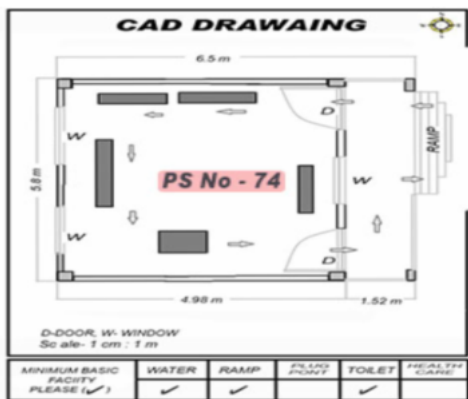

নিৰ্বাচক পঞ্জীয়ন বিষয়াৰ স্বাক্ষৰ

Nazri Naksha

Google Map View

Polling Station Building Front View

ভোটগ্ৰহন কেন্দ্ৰৰ সন্মুখৰ দৃশ্য

Cad View

Key MAP View

1 নাম : বিতপন শইকীয়া পিতাৰ নাম: কুমুদ ঘৰ নং : 1 বয়স : 49 লিঙ্গ : পুৰুষ	HXX5434582 ফটো উপলব্ধ	2 নাম : প্ৰনালি বৰুৱা শইকীয়া স্বামীৰ নাম: বিতপন শইকীয়া ঘৰ নং : 1 বয়স : 38 লিঙ্গ : মহিলা	HXX0485029 ফটো উপলব্ধ	3 নাম : জিতুল শইকীয়া পিতাৰ নাম: দলে শইকীয়া ঘৰ নং : 1 বয়স : 34 লিঙ্গ : পুৰুষ	HXX0001719 ফটো উপলব্ধ
4 নাম : আইটি শইকীয়া স্বামীৰ নাম: দলে ঘৰ নং : 1 বয়স : 69 লিঙ্গ : মহিলা	HXX5434628 ফটো উপলব্ধ	5 নাম : মিনেশ্বৰ শইকীয়া পিতাৰ নাম: দলে শইকীয়া ঘৰ নং : 1 বয়স : 49 লিঙ্গ : পুৰুষ	HXX5434639 ফটো উপলব্ধ	6 নাম : জীউৰাম গগৈ পিতাৰ নাম: সবুৰাইনা গগৈ ঘৰ নং : 2 বয়স : 69 লিঙ্গ : পুৰুষ	HXX5434651 ফটো উপলব্ধ
7 নাম : বীনা গগৈ স্বামীৰ নাম: জীউৰাম ঘৰ নং : 2 বয়স : 62 লিঙ্গ : মহিলা	HXX5434662 ফটো উপলব্ধ	8 নাম : অজিত গগৈ পিতাৰ নাম: জীউৰাম গগৈ ঘৰ নং : 2 বয়স : 34 লিঙ্গ : পুৰুষ	HXX5434684 ফটো উপলব্ধ	9 নাম : ৰাজেন্দ্ৰ গগৈ পিতাৰ নাম: জীউৰাম গগৈ ঘৰ নং : 2 বয়স : 33 লিঙ্গ : পুৰুষ	HXX5434695 ফটো উপলব্ধ
10 নাম : জোনমনি গগৈ স্বামীৰ নাম: অজিত গগৈ ঘৰ নং : 2 বয়স : 33 লিঙ্গ : মহিলা	HXX5442922 ফটো উপলব্ধ	11 নাম : যমুনা বৰগোহাঁই গগৈ স্বামীৰ নাম: ৰাজেন্দ্ৰ গগৈ ঘৰ নং : 2 বয়স : 31 লিঙ্গ : মহিলা	HXX1318930 ফটো উপলব্ধ	12 নাম : চেনিৰাম চুতীয়া পিতাৰ নাম: যোগিৰাম চুতীয়া ঘৰ নং : 3 বয়স : 79 লিঙ্গ : পুৰুষ	HXX5434719 ফটো উপলব্ধ
13 নাম : লাবন্য চুতীয়া স্বামীৰ নাম: চেনিৰাম ঘৰ নং : 3 বয়স : 69 লিঙ্গ : মহিলা	HXX5434720 ফটো উপলব্ধ	14 নাম : বলোৰাম চুতীয়া পিতাৰ নাম: চেনিৰাম চুতীয়া ঘৰ নং : 3 বয়স : 45 লিঙ্গ : পুৰুষ	HXX5434731 ফটো উপলব্ধ	15 নাম : কুলপ্ৰভা চুতীয়া স্বামীৰ নাম: বলোৰাম ঘৰ নং : 3 বয়স : 42 লিঙ্গ : মহিলা	HXX5434742 ফটো উপলব্ধ
16 নাম : দিপক চুতীয়া পিতাৰ নাম: চেনিৰাম চুতীয়া ঘৰ নং : 3 বয়স : 33 লিঙ্গ : পুৰুষ	HXX5434708 ফটো উপলব্ধ	17 নাম : জমী নব্ৰহ চুতীয়া স্বামীৰ নাম: দিপক চুতীয়া ঘৰ নং : 3 বয়স : 31 লিঙ্গ : মহিলা	HXX1382258 ফটো উপলব্ধ	S2 18 নাম : অল্পনা চুতীয়া পিতাৰ নাম: বলোৰাম চুতীয়া ঘৰ নং : 3 বয়স : 21 লিঙ্গ : মহিলা	HXX1852623 ফটো উপলব্ধ
19 নাম : লক্ষীৰাম চুতীয়া পিতাৰ নাম: যোগিৰাম চুতীয়া ঘৰ নং : 8 বয়স : 74 লিঙ্গ : পুৰুষ	HXX5434753 ফটো উপলব্ধ	20 নাম : লাগিমা চুতীয়া স্বামীৰ নাম: লক্ষীৰাম চুতীয়া ঘৰ নং : 8 বয়স : 72 লিঙ্গ : মহিলা	HXX5434764 ফটো উপলব্ধ	21 নাম : জয়ন্ত চুতীয়া পিতাৰ নাম: লক্ষীৰাম চুতীয়া ঘৰ নং : 8 বয়স : 38 লিঙ্গ : পুৰুষ	HXX5443141 ফটো উপলব্ধ
22 নাম : জীনা চুতীয়া স্বামীৰ নাম: জয়ন্ত চুতীয়া ঘৰ নং : 8 বয়স : 32 লিঙ্গ : মহিলা	HXX0119875 ফটো উপলব্ধ	23 নাম : জীবন চুতীয়া পিতাৰ নাম: জোনাৰাম চুতীয়া ঘৰ নং : 5 বয়স : 63 লিঙ্গ : পুৰুষ	HXX5434775 ফটো উপলব্ধ	24 নাম : আইমনি চুতীয়া স্বামীৰ নাম: জীবন ঘৰ নং : 5 বয়স : 62 লিঙ্গ : মহিলা	HXX5434797 ফটো উপলব্ধ
25 নাম : সবুৰাই চুতীয়া স্বামীৰ নাম: জীবন ঘৰ নং : 5 বয়স : 60 লিঙ্গ : মহিলা	HXX5434786 ফটো উপলব্ধ	26 নাম : নিৰ্মল শইকীয়া পিতাৰ নাম: সুয্যকুমাৰ শইকীয়া ঘৰ নং : 5 বয়স : 45 লিঙ্গ : পুৰুষ	HXX5434800 ফটো উপলব্ধ	27 নাম : মাম শইকীয়া স্বামীৰ নাম: নিৰ্মল শইকীয়া ঘৰ নং : 5 বয়স : 39 লিঙ্গ : মহিলা	HXX5434811 ফটো উপলব্ধ
28 নাম : ৰমাকান্ত চুতীয়া পিতাৰ নাম: জীৱন চুতীয়া ঘৰ নং : 5 বয়স : 38 লিঙ্গ : পুৰুষ	HXX5443185 ফটো উপলব্ধ	29 নাম : প্ৰশান্ত চুতীয়া পিতাৰ নাম: জীৱন চুতীয়া ঘৰ নং : 5 বয়স : 36 লিঙ্গ : পুৰুষ	HXX0137596 ফটো উপলব্ধ	30 নাম : ৰবীন্দ্ৰ চুতীয়া পিতাৰ নাম: জীৱন চুতীয়া ঘৰ নং : 5 বয়স : 32 লিঙ্গ : পুৰুষ	HXX0137828 ফটো উপলব্ধ