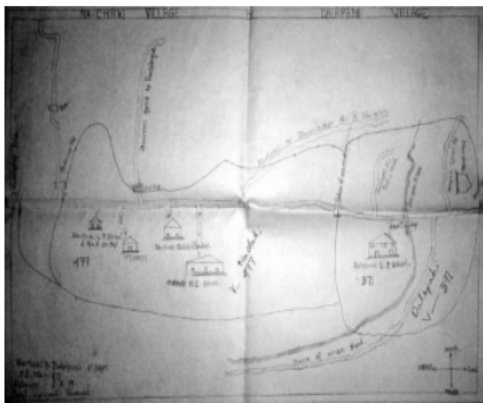

Nazri Naksha