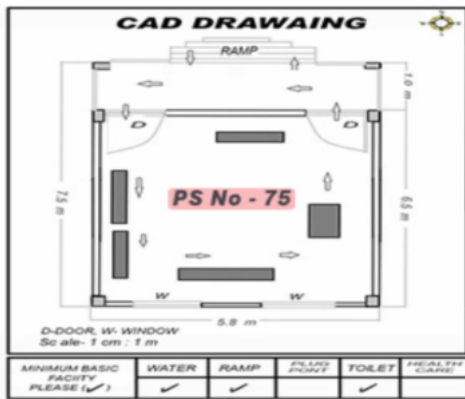

নিৰ্বাচক পঞ্জীয়ন বিষয়াৰ স্বাক্ষৰ

Nazri Naksha

Google Map View

Polling Station Building Front View

ভোটগ্ৰহন কেন্দ্ৰৰ সন্মুখৰ দৃশ্য

Cad View

Key MAP View

1 নাম : লিখেশ্বৰ শইকীয়া পিতাৰ নাম: কুমোদ শইকীয়া ঘৰ নং : 1 বয়স : 66 লিঙ্গ : পুৰুষ	HXX5439112 ফটো উপলব্ধ	2 নাম : হেমন্ত শইকীয়া পিতাৰ নাম: লিখেশ্বৰ শইকীয়া ঘৰ নং : 1 বয়স : 44 লিঙ্গ : পুৰুষ	HXX5439156 ফটো উপলব্ধ	3 নাম : জন কুমাৰ শইকীয়া পিতাৰ নাম: লিখেশ্বৰ শইকীয়া ঘৰ নং : 1 বয়স : 44 লিঙ্গ : পুৰুষ	HXX5439134 ফটো উপলব্ধ
4 নাম : বুৰী শইকীয়া স্বামীৰ নাম: হেমন্ত শইকীয়া ঘৰ নং : 1 বয়স : 40 লিঙ্গ : মহিলা	HXX5439167 ফটো উপলব্ধ	5 নাম : ধৰ্মকান্ত শইকীয়া পিতাৰ নাম: লিখেশ্বৰ শইকীয়া ঘৰ নং : 1 বয়স : 39 লিঙ্গ : পুৰুষ	HXX5439145 ফটো উপলব্ধ	6 নাম : দিপজ্যোতি শইকীয়া স্বামীৰ নাম: ধৰ্মকান্ত শইকীয়া ঘৰ নং : 1 বয়স : 39 লিঙ্গ : মহিলা	HXX5434606 ফটো উপলব্ধ
7 নাম : মানসী শইকীয়া স্বামীৰ নাম: জুনকুমাৰ শইকীয়া ঘৰ নং : 1 বয়স : 39 লিঙ্গ : মহিলা	HXX5434593 ফটো উপলব্ধ	8 নাম : শশীধৰ বুঢ়াগোঁহাই পিতাৰ নাম: ভৰত বুঢ়াগোঁহাই ঘৰ নং : 2 বয়স : 66 লিঙ্গ : পুৰুষ	HXX5439258 ফটো উপলব্ধ	9 নাম : ফুলেশ্বৰী বুঢ়াগোঁহাই স্বামীৰ নাম: শশীধৰ বুঢ়াগোঁহাই ঘৰ নং : 2 বয়স : 64 লিঙ্গ : মহিলা	HXX5439269 ফটো উপলব্ধ
10 নাম : ডালিমী গগৈ পিতাৰ নাম: ধনেশ্বৰ গগৈ ঘৰ নং : 2 বয়স : 53 লিঙ্গ : মহিলা	HXX5439203 ফটো উপলব্ধ	11 নাম : বিনা গগৈ স্বামীৰ নাম: বাম গগৈ ঘৰ নং : 2 বয়স : 49 লিঙ্গ : মহিলা	HXX5439190 ফটো উপলব্ধ	12 নাম : কৰবী বুঢ়াগোঁহাই স্বামীৰ নাম: মিলন বুঢ়াগোঁহাই ঘৰ নং : 2 বয়স : 48 লিঙ্গ : মহিলা	HXX5439292 ফটো উপলব্ধ
13 নাম : মীনা গগৈ স্বামীৰ নাম: তুখেশ্বৰ ঘৰ নং : 2 বয়স : 47 লিঙ্গ : মহিলা	HXX5439225 ফটো উপলব্ধ	14 নাম : মিলন বুঢ়াগোঁহাই পিতাৰ নাম: শশীধৰ বুঢ়াগোঁহাই ঘৰ নং : 2 বয়স : 46 লিঙ্গ : পুৰুষ	HXX5439270 ফটো উপলব্ধ	15 নাম : বিবেন্দ বুঢ়াগোঁহাই পিতাৰ নাম: শশীধৰ বুঢ়াগোঁহাই ঘৰ নং : 2 বয়স : 44 লিঙ্গ : পুৰুষ	HXX5439281 ফটো উপলব্ধ
16 নাম : ভাগ্যশ্ৰী সোনোৱাল স্বামীৰ নাম: বিবেন্দ বুঢ়াগোঁহাই ঘৰ নং : 2 বয়স : 33 লিঙ্গ : মহিলা	HXX0065409 ফটো উপলব্ধ	17 নাম : অঞ্জল গগৈ পিতাৰ নাম: তুখেশ্বৰ গগৈ ঘৰ নং : 2 বয়স : 25 লিঙ্গ : পুৰুষ	HXX0605998 ফটো উপলব্ধ	18 নাম : স্বপ্নিল গগৈ পিতাৰ নাম: বাম গগৈ ঘৰ নং : 2 বয়স : 23 লিঙ্গ : পুৰুষ	HXX0543140 ফটো উপলব্ধ
19 নাম : লক্ষ্মীজীত বুঢ়াগোঁহাই পিতাৰ নাম: মিলন বুঢ়াগোঁহাই ঘৰ নং : 02 বয়স : 23 লিঙ্গ : পুৰুষ	HXX1177989 ফটো উপলব্ধ	20 নাম : হিবকজ্যোতি বুঢ়াগোঁহাই পিতাৰ নাম: মিলন বুঢ়াগোঁহাই ঘৰ নং : 2 বয়স : 20 লিঙ্গ : পুৰুষ	PSO0029413 ফটো উপলব্ধ	21 নাম : গুনপ্ৰভা গগৈ স্বামীৰ নাম: মনোজ গগৈ ঘৰ নং : 2খ বয়স : 25 লিঙ্গ : মহিলা	HXX1514272 ফটো উপলব্ধ
22 নাম : ননী শইকীয়া স্বামীৰ নাম: সূৰ্যকুমাৰ ঘৰ নং : 5 বয়স : 82 লিঙ্গ : মহিলা	HXX5439327 ফটো উপলব্ধ	23 নাম : কিৰণ শইকীয়া পিতাৰ নাম: সূৰ্য কুমাৰ শইকীয়া ঘৰ নং : 5 বয়স : 50 লিঙ্গ : পুৰুষ	HXX5439361 ফটো উপলব্ধ	24 নাম : বানী কান্ত শইকীয়া পিতাৰ নাম: সূৰ্য কান্ত শইকীয়া ঘৰ নং : 5 বয়স : 45 লিঙ্গ : পুৰুষ	HXX5439338 ফটো উপলব্ধ
25 নাম : লক্ষ্মেশ্বৰ শইকীয়া পিতাৰ নাম: সূৰ্য কান্ত শইকীয়া ঘৰ নং : 5 বয়স : 44 লিঙ্গ : পুৰুষ	HXX5439349 ফটো উপলব্ধ	26 নাম : সুবলা শইকীয়া স্বামীৰ নাম: কিৰণ শইকীয়া ঘৰ নং : 5 বয়স : 43 লিঙ্গ : মহিলা	HXX5439372 ফটো উপলব্ধ	27 নাম : নিজৰা গগৈ শইকীয়া স্বামীৰ নাম: লক্ষ্মেশ্বৰ শইকীয়া ঘৰ নং : 05 বয়স : 40 লিঙ্গ : মহিলা	HXX0374694 ফটো উপলব্ধ
S নাম : বন্দনা শইকীয়া স্বামীৰ নাম: বানীকান্ত শইকীয়া ঘৰ নং : 5 বয়স : 83 লিঙ্গ : মহিলা	HXX5439350 ফটো উপলব্ধ	29 নাম : সুজিত শইকীয়া পিতাৰ নাম: কিৰণ শইকীয়া ঘৰ নং : 5 বয়স : 30 লিঙ্গ : পুৰুষ	HXX0138248 ফটো উপলব্ধ	30 নাম : বিকাশ বুঢ়াগোঁহাই পিতাৰ নাম: তৰুন বুঢ়াগোঁহাই ঘৰ নং : 5 বয়স : 25 লিঙ্গ : পুৰুষ	HXX0374173 ফটো উপলব্ধ