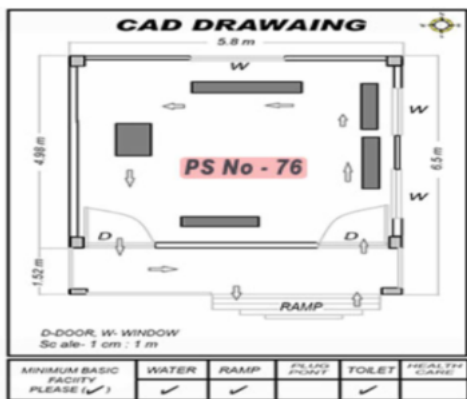

নিৰ্বাচক পঞ্জীয়ন বিষয়াৰ স্বাক্ষৰ

Nazri Naksha

Google Map View

Polling Station Building Front View

ভোটগ্ৰহন কেন্দ্ৰৰ সন্মুখৰ দৃশ্য

Cad View

Key MAP View

<p>S 1</p> <p>নাম : অনপমা দেউৰী পিতাৰ নাম: পৰেশ দেউৰী ঘৰ নং : 0 বয়স : 22 লিঙ্গ : মহিলা</p> <p>PSO0059386</p> <p>ফটো উপলব্ধ</p>	<p>2</p> <p>নাম : জুবিন দেউৰী পিতাৰ নাম: কিশোৰ দেউৰী ঘৰ নং : 0 বয়স : 21 লিঙ্গ : পুৰুষ</p> <p>PSO0058297</p> <p>ফটো উপলব্ধ</p>	<p># 3</p> <p>নাম : মামুন দেউৰী পিতাৰ নাম: ৰাজু দেউৰী ঘৰ নং : 88 বয়স : 20 লিঙ্গ : মহিলা</p> <p>PSO0058289</p> <p>ফটো উপলব্ধ</p>
<p>4</p> <p>নাম : কন্টমনি দেউৰী স্বামীৰ নাম: মেঘাসিং ঘৰ নং : 1 বয়স : 65 লিঙ্গ : মহিলা</p> <p>HXX5538829</p> <p>ফটো উপলব্ধ</p>	<p>5</p> <p>নাম : দিপক দেউৰী পিতাৰ নাম: মেঘাসিং ঘৰ নং : 1 বয়স : 44 লিঙ্গ : পুৰুষ</p> <p>HXX5538830</p> <p>ফটো উপলব্ধ</p>	<p>6</p> <p>নাম : চেনীৰাম দেউৰী পিতাৰ নাম: মেঘ সিং ঘৰ নং : 1 বয়স : 43 লিঙ্গ : পুৰুষ</p> <p>HXX5538852</p> <p>ফটো উপলব্ধ</p>
<p>7</p> <p>নাম : অঞ্জমনি দেউৰী স্বামীৰ নাম: দিপক দেউৰী ঘৰ নং : 1 বয়স : 40 লিঙ্গ : মহিলা</p> <p>HXX5538841</p> <p>ফটো উপলব্ধ</p>	<p>8</p> <p>নাম : মীন দেউৰী স্বামীৰ নাম: চেনিৰাম দেউৰী ঘৰ নং : 1 বয়স : 33 লিঙ্গ : মহিলা</p> <p>HXX5534634</p> <p>ফটো উপলব্ধ</p>	<p>9</p> <p>নাম : ৰশ্মিৰেখা দেউৰী মাতৃৰ নাম: অঞ্জমনি দেউৰী ঘৰ নং : 1 বয়স : 21 লিঙ্গ : মহিলা</p> <p>PSO0136838</p> <p>ফটো উপলব্ধ</p>
<p>10</p> <p>নাম : লক্ষীকুমাৰ দেউৰী পিতাৰ নাম: কহুবা ঘৰ নং : 2 বয়স : 64 লিঙ্গ : পুৰুষ</p> <p>HXX5538874</p> <p>ফটো উপলব্ধ</p>	<p>11</p> <p>নাম : তেজুবা দেউৰী স্বামীৰ নাম: লক্ষীকুমাৰ দেউৰী ঘৰ নং : 2 বয়স : 62 লিঙ্গ : মহিলা</p> <p>HXX5538885</p> <p>ফটো উপলব্ধ</p>	<p>12</p> <p>নাম : বিনয় দেউৰী পিতাৰ নাম: কমল দেউৰী ঘৰ নং : 2 বয়স : 56 লিঙ্গ : পুৰুষ</p> <p>HXX5538921</p> <p>ফটো উপলব্ধ</p>
<p>13</p> <p>নাম : ফুলমতী দেউৰী স্বামীৰ নাম: বিনয় দেউৰী ঘৰ নং : 2 বয়স : 54 লিঙ্গ : মহিলা</p> <p>HXX5538910</p> <p>ফটো উপলব্ধ</p>	<p>14</p> <p>নাম : দিব্য জ্যোতি দেউৰী পিতাৰ নাম: লক্ষীকুমাৰ দেউৰী ঘৰ নং : 2 বয়স : 39 লিঙ্গ : পুৰুষ</p> <p>HXX5538909</p> <p>ফটো উপলব্ধ</p>	<p>15</p> <p>নাম : কমল দেউৰী পিতাৰ নাম: লক্ষীকুমাৰ দেউৰী ঘৰ নং : 2 বয়স : 38 লিঙ্গ : পুৰুষ</p> <p>HXX5534656</p> <p>ফটো উপলব্ধ</p>
<p>16</p> <p>নাম : মেনকা দেউৰী স্বামীৰ নাম: কমল দেউৰী ঘৰ নং : 2 বয়স : 33 লিঙ্গ : মহিলা</p> <p>HXX5534645</p> <p>ফটো উপলব্ধ</p>	<p>17</p> <p>নাম : ছৰীতা দেউৰী স্বামীৰ নাম: দিব্যজ্যোতি দেউৰী ঘৰ নং : 2 বয়স : 31 লিঙ্গ : মহিলা</p> <p>HXX5534667</p> <p>ফটো উপলব্ধ</p>	<p>18</p> <p>নাম : জোনমনি দেউৰী স্বামীৰ নাম: নিমল দেউৰী ঘৰ নং : 2 বয়স : 30 লিঙ্গ : মহিলা</p> <p>HXX0373126</p> <p>ফটো উপলব্ধ</p>
<p>19</p> <p>নাম : নিৰ্মল দেউৰী পিতাৰ নাম: লক্ষীপ্ৰসাদ দেউৰী ঘৰ নং : 2 বয়স : 29 লিঙ্গ : পুৰুষ</p> <p>HXX0066159</p> <p>ফটো উপলব্ধ</p>	<p>S 20</p> <p>নাম : ৰীতা দেউৰী স্বামীৰ নাম: বৰ্ণৰাম দেউৰী ঘৰ নং : 2 বয়স : 29 লিঙ্গ : মহিলা</p> <p>HXX1807938</p> <p>ফটো উপলব্ধ</p>	<p>S 21</p> <p>নাম : মৌচুমী খাটোৱাল স্বামীৰ নাম: নৱেন খাটোৱাল ঘৰ নং : 2 বয়স : 29 লিঙ্গ : মহিলা</p> <p>HXX1808055</p> <p>ফটো উপলব্ধ</p>
<p>22</p> <p>নাম : ৰূপতি দেউৰী পিতাৰ নাম: বিনয় দেউৰী ঘৰ নং : 2 বয়স : 23 লিঙ্গ : মহিলা</p> <p>HXX0650929</p> <p>ফটো উপলব্ধ</p>	<p>23</p> <p>নাম : জয়া দেউৰী স্বামীৰ নাম: নিৰেন দেউৰী ঘৰ নং : 2 বয়স : 27 লিঙ্গ : মহিলা</p> <p>HXX0424259</p> <p>ফটো উপলব্ধ</p>	<p>24</p> <p>নাম : কনকলতা দেউৰী স্বামীৰ নাম: লক্ষ্য পতি দেউৰী ঘৰ নং : 2 বয়স : 52 লিঙ্গ : মহিলা</p> <p>HXX5538932</p> <p>ফটো উপলব্ধ</p>
<p>25</p> <p>নাম : সোনালী দেউৰী স্বামীৰ নাম: টংকেশ্বৰ দেউৰী ঘৰ নং : 3 বয়স : 36 লিঙ্গ : মহিলা</p> <p>HXX5544150</p> <p>ফটো উপলব্ধ</p>	<p>26</p> <p>নাম : দিপিকা দেউৰী স্বামীৰ নাম: সুৰুজ দেউৰী ঘৰ নং : 3 বয়স : 31 লিঙ্গ : মহিলা</p> <p>HXX1807905</p> <p>ফটো উপলব্ধ</p>	<p>S 27</p> <p>নাম : আমিনা দেউৰী পিতাৰ নাম: বিশেশ্বৰ দেউৰী ঘৰ নং : 3 বয়স : 31 লিঙ্গ : মহিলা</p> <p>HXX1807870</p> <p>ফটো উপলব্ধ</p>
<p>28</p> <p>নাম : বিশেশ্বৰ দেউৰী পিতাৰ নাম: বগাই দেউৰী ঘৰ নং : 3 বয়স : 67 লিঙ্গ : পুৰুষ</p> <p>HXX5538943</p> <p>ফটো উপলব্ধ</p>	<p>29</p> <p>নাম : বিলাতী দেউৰী স্বামীৰ নাম: বিশেশ্বৰ দেউৰী ঘৰ নং : 3 বয়স : 62 লিঙ্গ : মহিলা</p> <p>HXX5538954</p> <p>ফটো উপলব্ধ</p>	<p>30</p> <p>নাম : টংকেশ্বৰ দেউৰী পিতাৰ নাম: বিশেশ্বৰ দেউৰী ঘৰ নং : 3 বয়স : 42 লিঙ্গ : পুৰুষ</p> <p>HXX5538965</p> <p>ফটো উপলব্ধ</p>