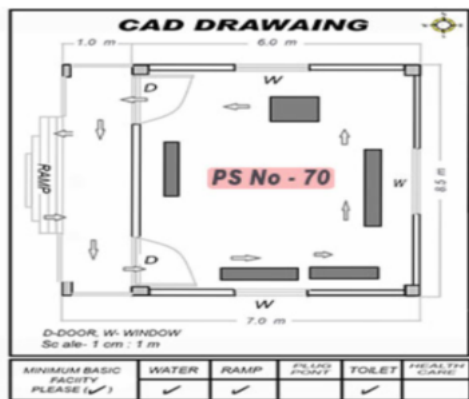

নিৰ্বাচক পঞ্জীয়ন বিষয়াৰ স্বাক্ষৰ

Nazri Naksha

Google Map View

Polling Station Building Front View

ভোটগ্ৰহন কেন্দ্ৰৰ সন্মুখৰ দৃশ্য

Cad View

Key MAP View

1 নাম : গুনিব বুঢ়াগোঁহাই পিতাৰ নাম: কাৰ্তিক বুঢ়াগোঁহাই ঘৰ নং : 1গ বয়স : 22 লিঙ্গ : পুৰুষ	PSO0074187 ফটো উপলব্ধ	2 নাম : লিলীমাই দেউৰী বুঢ়াগোঁহাই স্বামীৰ নাম: কাৰ্তিক বুঢ়াগোঁহাই ঘৰ নং : 1গ বয়স : 29 লিঙ্গ : মহিলা	HXX0208785 ফটো উপলব্ধ	3 নাম : তীৰ্থনাথ বুঢ়াগোঁহাই পিতাৰ নাম: ৰঞ্জিত ঘৰ নং : 1গ বয়স : 72 লিঙ্গ : পুৰুষ	HXX5534565 ফটো উপলব্ধ
4 নাম : লীলাবতী বুঢ়াগোঁহাই স্বামীৰ নাম: তীৰ্থনাথ বুঢ়াগোঁহাই ঘৰ নং : 1গ বয়স : 69 লিঙ্গ : মহিলা	HXX5534576 ফটো উপলব্ধ	5 নাম : কাৰ্তিক বুঢ়াগোঁহাই পিতাৰ নাম: তীৰ্থনাথ বুঢ়াগোঁহাই ঘৰ নং : 1গ বয়স : 41 লিঙ্গ : পুৰুষ	HXX5534587 ফটো উপলব্ধ	6 নাম : বিমলা বুঢ়াগোঁহাই স্বামীৰ নাম: জৈনাধৰ বুঢ়াগোঁহাই ঘৰ নং : 2খ বয়স : 35 লিঙ্গ : মহিলা	HXX5543737 ফটো উপলব্ধ
7 নাম : দীপক বুঢ়াগোঁহাই পিতাৰ নাম: অৰুণ বুঢ়াগোঁহাই ঘৰ নং : 2ক বয়স : 39 লিঙ্গ : পুৰুষ	HXX5534736 ফটো উপলব্ধ	8 নাম : কমল গগৈ পিতাৰ নাম: হেমধৰ গগৈ ঘৰ নং : 3 বয়স : 70 লিঙ্গ : পুৰুষ	HXX1493519 ফটো উপলব্ধ	9 নাম : চম্পা গগৈ স্বামীৰ নাম: অনিল গগৈ ঘৰ নং : 9 বয়স : 40 লিঙ্গ : মহিলা	HXX5534770 ফটো উপলব্ধ
S 10 নাম : জ্যোতিষ গগৈ পিতাৰ নাম: কমল গগৈ ঘৰ নং : 3 বয়স : 39 লিঙ্গ : পুৰুষ	HXX5534781 ফটো উপলব্ধ	11 নাম : বিচিত্ৰা গগৈ স্বামীৰ নাম: জ্যোতিষ গগৈ ঘৰ নং : 3 বয়স : 38 লিঙ্গ : মহিলা	HXX5534792 ফটো উপলব্ধ	12 নাম : প্ৰনৱ গগৈ পিতাৰ নাম: টুখেশ্বৰ গগৈ ঘৰ নং : 09 বয়স : 25 লিঙ্গ : পুৰুষ	HXX0475152 ফটো উপলব্ধ
13 নাম : অনপম গগৈ পিতাৰ নাম: জ্যোতিষ গগৈ ঘৰ নং : 3 বয়স : 20 লিঙ্গ : পুৰুষ	PSO0114678 ফটো উপলব্ধ	14 নাম : গোবিন গগৈ পিতাৰ নাম: কলিয়া গগৈ ঘৰ নং : 8 বয়স : 83 লিঙ্গ : পুৰুষ	HXX0194209 ফটো উপলব্ধ	15 নাম : সোমীত্ৰা গগৈ স্বামীৰ নাম: গোবিন্দ গগৈ ঘৰ নং : 8 বয়স : 56 লিঙ্গ : মহিলা	HXX0194217 ফটো উপলব্ধ
16 নাম : বাবু গগৈ পিতাৰ নাম: গোবিন্দ গগৈ ঘৰ নং : 8 বয়স : 36 লিঙ্গ : পুৰুষ	HXX0585208 ফটো উপলব্ধ	17 নাম : ছবিতা দেৱ গগৈ স্বামীৰ নাম: চুনৰাম গগৈ ঘৰ নং : 8 বয়স : 30 লিঙ্গ : মহিলা	HXX0584979 ফটো উপলব্ধ	18 নাম : গুণমণি গগৈ স্বামীৰ নাম: বাবু গগৈ ঘৰ নং : 8 বয়স : 26 লিঙ্গ : মহিলা	HXX0585059 ফটো উপলব্ধ
E 19 নাম : চন্দ্ৰকান্ত সোনোৱাল পিতাৰ নাম: প্ৰমেশ্বৰ ঘৰ নং : 5 বয়স : 84 লিঙ্গ : পুৰুষ	HXX5534816 ফটো উপলব্ধ	20 নাম : গুণাৰাম সোনোৱাল পিতাৰ নাম: চন্দ্ৰকান্ত সোনোৱাল ঘৰ নং : 5 বয়স : 49 লিঙ্গ : পুৰুষ	HXX5534838 ফটো উপলব্ধ	21 নাম : অনিমা সোনোৱাল স্বামীৰ নাম: গুণাৰাম ঘৰ নং : 5 বয়স : 47 লিঙ্গ : মহিলা	HXX5534849 ফটো উপলব্ধ
22 নাম : পলী চাহমাই সোনোৱাল স্বামীৰ নাম: বিপ্লৱ সোনোৱাল ঘৰ নং : 5 বয়স : 35 লিঙ্গ : মহিলা	HXX0316729 ফটো উপলব্ধ	23 নাম : বিপ্লৱ সোনোৱাল পিতাৰ নাম: গুণাৰাম সোনোৱাল ঘৰ নং : 5 বয়স : 33 লিঙ্গ : পুৰুষ	HXX0316869 ফটো উপলব্ধ	24 নাম : পদ্মেশ্বৰ সোনোৱাল পিতাৰ নাম: হৰকান্ত ঘৰ নং : 6 বয়স : 49 লিঙ্গ : পুৰুষ	HXX5534861 ফটো উপলব্ধ
25 নাম : প্ৰবিনা সোনোৱাল স্বামীৰ নাম: পদ্মেশ্বৰ সোনোৱাল ঘৰ নং : 6 বয়স : 47 লিঙ্গ : মহিলা	HXX5534872 ফটো উপলব্ধ	26 নাম : মনিষ সোনোৱাল পিতাৰ নাম: পদ্মেশ্বৰ সোনোৱাল ঘৰ নং : 6 বয়স : 27 লিঙ্গ : মহিলা	HXX0152496 ফটো উপলব্ধ	27 নাম : মৌচুম সোনোৱাল পিতাৰ নাম: পদ্মেশ্বৰ সোনোৱাল ঘৰ নং : 6 বয়স : 22 লিঙ্গ : পুৰুষ	PSO0074179 ফটো উপলব্ধ
28 নাম : নিৰমাই সোনোৱাল স্বামীৰ নাম: শিব সোনোৱাল ঘৰ নং : 9 বয়স : 67 লিঙ্গ : মহিলা	HXX5534907 ফটো উপলব্ধ	29 নাম : ৰমেশ সোনোৱাল পিতাৰ নাম: হৰকান্ত ঘৰ নং : 9 বয়স : 39 লিঙ্গ : পুৰুষ	HXX5534918 ফটো উপলব্ধ	30 নাম : সোণালী সোনোৱাল স্বামীৰ নাম: ৰমেশ ঘৰ নং : 9 বয়স : 39 লিঙ্গ : মহিলা	HXX5534930 ফটো উপলব্ধ