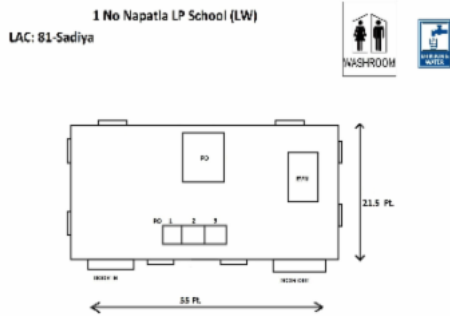

নিৰ্বাচক পঞ্জীয়ন বিষয়াৰ স্বাক্ষৰ

Nazri Naksha

Google Map View

Polling Station Building Front View

ভোটগ্ৰন্থন কেন্দ্ৰৰ সন্মুখৰ দৃশ্য

Cad View

Key MAP View

1 নাম : প্ৰেম বাহাদুৰ লোহাৰ পিতাৰ নাম: বলবীৰ লোহাৰ ঘৰ নং : ৬৯ বয়স : 65 লিঙ্গ : পুৰুষ	HXX5638313 ফটো উপলব্ধ	2 নাম : দেবীমায়ী লোহাৰ স্বামীৰ নাম: প্ৰেম বাঃ ঘৰ নং : ৬৯ বয়স : 57 লিঙ্গ : মহিলা	HXX5638324 ফটো উপলব্ধ	3 নাম : বিষ্ণুলাল লোহাৰ পিতাৰ নাম: বলবীৰ লোহাৰ ঘৰ নং : ৬৯ বয়স : 54 লিঙ্গ : পুৰুষ	HXX5638346 ফটো উপলব্ধ
# 4 নাম : মঞ্জু লোহাৰ স্বামীৰ নাম: বিষ্ণু লাল ঘৰ নং : ১৪৭ বয়স : 50 লিঙ্গ : মহিলা	HXX5638357 ফটো উপলব্ধ	5 নাম : সোমা লোহাৰ পিতাৰ নাম: প্ৰেমবৰ্ণ ঘৰ নং : ৬৯ বয়স : 38 লিঙ্গ : মহিলা	HXX5638368 ফটো উপলব্ধ	6 নাম : নৰময় লোহাৰ সুনায় পিতাৰ নাম: প্ৰেমবাহাদুৰ লোহাৰ ঘৰ নং : ৬৯ বয়স : 35 লিঙ্গ : মহিলা	HXX5638379 ফটো উপলব্ধ
7 নাম : সুৰজ লোহাৰ পিতাৰ নাম: বিষ্ণুলাল লোহাৰ ঘৰ নং : 69 বয়স : 32 লিঙ্গ : পুৰুষ	HXX1712777 ফটো উপলব্ধ	8 নাম : ভীম কুমাৰ লোহাৰ পিতাৰ নাম: প্ৰেম বাহাদুৰ লোহাৰ ঘৰ নং : 69 বয়স : 31 লিঙ্গ : পুৰুষ	HXX0381087 ফটো উপলব্ধ	9 নাম : ৰাজু লোহাৰ পিতাৰ নাম: প্ৰেম বাহাদুৰ লোহাৰ ঘৰ নং : ৬৯ বয়স : 30 লিঙ্গ : পুৰুষ	HXX0570440 ফটো উপলব্ধ
10 নাম : শান্তি লোহাৰ স্বামীৰ নাম: ৰাজু লোহাৰ ঘৰ নং : 69 বয়স : 25 লিঙ্গ : মহিলা	HXX0534818 ফটো উপলব্ধ	11 নাম : মেনকা লোহাৰ পিতাৰ নাম: বিষ্ণুলাল লোহাৰ ঘৰ নং : 69 বয়স : 21 লিঙ্গ : মহিলা	HXX1857382 ফটো উপলব্ধ	12 নাম : দুৰ্গামায়ী লোহাৰ স্বামীৰ নাম: বৃন্দ বীৰ লোহাৰ ঘৰ নং : ৭০ বয়স : 58 লিঙ্গ : মহিলা	HXX5638404 ফটো উপলব্ধ
13 নাম : দেবীমায়ী লোহাৰ স্বামীৰ নাম: বৃন্দ বীৰ লোহাৰ ঘৰ নং : ৭০ বয়স : 56 লিঙ্গ : মহিলা	HXX5638415 ফটো উপলব্ধ	14 নাম : ৰমন কুমাৰ সোনাৰ পিতাৰ নাম: শ্যাম লাল সোনাৰ ঘৰ নং : ৭০ বয়স : 49 লিঙ্গ : পুৰুষ	HXX0518613 ফটো উপলব্ধ	15 নাম : বসন্ত কুমাৰ বিশ্বকৰ্মা পিতাৰ নাম: নন্দ কুমাৰ বিশ্বকৰ্মা ঘৰ নং : ৭০ বয়স : 45 লিঙ্গ : পুৰুষ	HXX1442037 ফটো উপলব্ধ
16 নাম : সূৰ্য্য লোহাৰ পিতাৰ নাম: বুধবীৰ ঘৰ নং : ৭০ বয়স : 42 লিঙ্গ : পুৰুষ	HXX5638426 ফটো উপলব্ধ	17 নাম : শোভা লোহাৰ পিতাৰ নাম: বুধবীৰ ঘৰ নং : ৭০ বয়স : 38 লিঙ্গ : মহিলা	HXX5638437 ফটো উপলব্ধ	18 নাম : ললিমায়ী লোহাৰ পিতাৰ নাম: বুধবীৰ লোহাৰ ঘৰ নং : ৭০ বয়স : 35 লিঙ্গ : পুৰুষ	HXX5638448 ফটো উপলব্ধ
19 নাম : সুবাস লোহাৰ পিতাৰ নাম: বুধবীৰ লোহাৰ ঘৰ নং : ৭০ বয়স : 35 লিঙ্গ : পুৰুষ	HXX5638459 ফটো উপলব্ধ	20 নাম : ধুব লোহাৰ পিতাৰ নাম: বুধবীৰ লোহাৰ ঘৰ নং : ৭০ বয়স : 33 লিঙ্গ : পুৰুষ	HXX5638460 ফটো উপলব্ধ	21 নাম : দুৰ্গামায়ী লোহাৰ স্বামীৰ নাম: দীপক লোহাৰ ঘৰ নং : ৭০ বয়স : 33 লিঙ্গ : মহিলা	HXX5638471 ফটো উপলব্ধ
22 নাম : অসিতা লোহাৰ পিতাৰ নাম: সুবাস লোহাৰ ঘৰ নং : ৭০ বয়স : 29 লিঙ্গ : মহিলা	HXX1808442 ফটো উপলব্ধ	23 নাম : গোমা লোহাৰ স্বামীৰ নাম: সূৰ্য্য কুমাৰ লোহাৰ ঘৰ নং : ৭০ বয়স : 29 লিঙ্গ : মহিলা	HXX0164889 ফটো উপলব্ধ	24 নাম : আৰতী সোনাৰ স্বামীৰ নাম: ধুব ঘৰ নং : 70 বয়স : 29 লিঙ্গ : মহিলা	PSO0073684 ফটো উপলব্ধ
25 নাম : ধনমায়ী লোহাৰ স্বামীৰ নাম: ৰাম বাঃ ঘৰ নং : ৭১ বয়স : 84 লিঙ্গ : মহিলা	HXX5638493 ফটো উপলব্ধ	26 নাম : ক্ৰোনধ্বজ লিচু পিতাৰ নাম: বলবীৰ লিচু ঘৰ নং : ৭১ বয়স : 63 লিঙ্গ : পুৰুষ	HXX5638528 ফটো উপলব্ধ	27 নাম : ৰন মায়ী লিচু স্বামীৰ নাম: ক্ৰোনধ্বজ লিচু ঘৰ নং : ৭১ বয়স : 57 লিঙ্গ : মহিলা	HXX5638539 ফটো উপলব্ধ
28 নাম : চুক মায়ী লিচু স্বামীৰ নাম: ক্ৰোনধ্বজ লিচু ঘৰ নং : ৭১ বয়স : 48 লিঙ্গ : মহিলা	HXX5638482 ফটো উপলব্ধ	29 নাম : মন বাহাদুৰ লোহাৰ পিতাৰ নাম: ৰাম বাহাদুৰ লোহাৰ ঘৰ নং : ৭১ বয়স : 45 লিঙ্গ : পুৰুষ	HXX5638506 ফটো উপলব্ধ	30 নাম : বীৰ বাহাদুৰ লোহাৰ পিতাৰ নাম: ৰাম বাহাদুৰ লোহাৰ ঘৰ নং : ৭১ বয়স : 41 লিঙ্গ : পুৰুষ	HXX5638517 ফটো উপলব্ধ