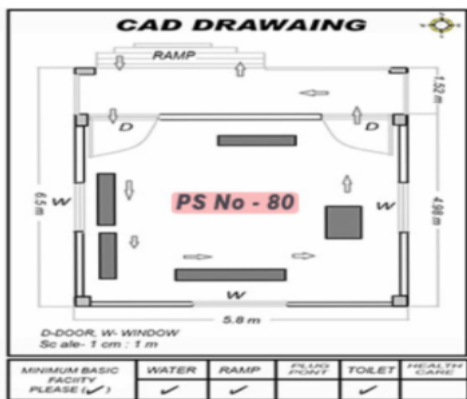

নিৰ্বাচক পঞ্জীয়ন বিষয়াৰ স্বাক্ষৰ

Nazri Naksha

Google Map View

Polling Station Building Front View

ভোটগ্ৰহন কেন্দ্ৰৰ সন্মুখৰ দৃশ্য

Cad View

Key MAP View

বিধানসভা সমষ্টিৰ নম্বৰ আৰু নাম : 81-শদিয়া
অংশৰ নম্বৰ আৰু নাম : 1-উদয়পুৰ দেউৰী গাঁও (অংশ)