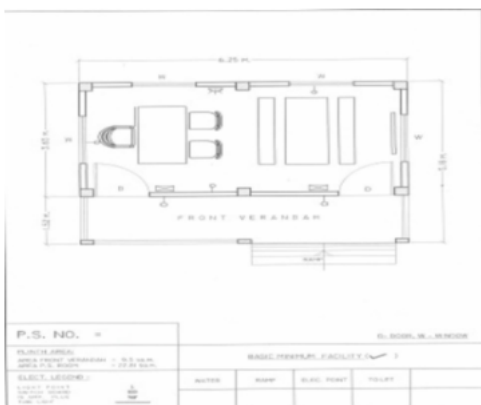

নিৰ্বাচক পঞ্জীয়ন বিষয়াৰ স্বাক্ষৰ

Nazri Naksha

Google Map View

Polling Station Building Front View

ভোটগ্ৰহন কেন্দ্ৰৰ সন্মুখৰ দৃশ্য

Cad View

Key MAP View

1 নাম : কিশোৰ সোনাৰ পিতাৰ নাম: মান বাহাদুৰ সোনাৰ ঘৰ নং : 02 বয়স : 36 লিঙ্গ : পুৰুষ	FVC0427799 ফটো উপলব্ধ	2 নাম : প্ৰিয়া সোনাৰ স্বামীৰ নাম: কিশোৰ সোনাৰ ঘৰ নং : 02 বয়স : 32 লিঙ্গ : মহিলা	FVC0428094 ফটো উপলব্ধ	3 নাম : শিখামণি গৌহাই স্বামীৰ নাম: উদ্দীপ্ত বৰুৱা ঘৰ নং : 02 বয়স : 31 লিঙ্গ : মহিলা	FVC0271817 ফটো উপলব্ধ
# 4 নাম : আৰতি বজাক স্বামীৰ নাম: অমন বজাক ঘৰ নং : 642 বয়স : 30 লিঙ্গ : মহিলা	FVC0470559 ফটো উপলব্ধ	5 নাম : ধ্ৰুৱ জ্যোতি কলিতা পিতাৰ নাম: ধৰণি কলিতা ঘৰ নং : 8 নং সুকোৰাতিংগ বয়স : 26 লিঙ্গ : পুৰুষ	FVC0429605 ফটো উপলব্ধ	6 নাম : বুকুনা খানম স্বামীৰ নাম: মহঃ ফিৰোজ খন ঘৰ নং : 9 বয়স : 25 লিঙ্গ : মহিলা	FVC0454280 ফটো উপলব্ধ
7 নাম : প্ৰণৱ জ্যোতি ভূঞা পিতাৰ নাম: অৰুন ভূঞা ঘৰ নং : 16 বয়স : 55 লিঙ্গ : পুৰুষ	FVC0447888 ফটো উপলব্ধ	8 নাম : গনেশ আচাৰ্য পিতাৰ নাম: সুনিল আচাৰ্য ঘৰ নং : 16 বয়স : 49 লিঙ্গ : পুৰুষ	FVC0223107 ফটো উপলব্ধ	9 নাম : শান্তি আচাৰ্য স্বামীৰ নাম: গনেশ আচাৰ্য ঘৰ নং : 16 বয়স : 46 লিঙ্গ : মহিলা	FVC0223149 ফটো উপলব্ধ
10 নাম : চন্দ্ৰাবতী দেৱী স্বামীৰ নাম: ভগবান প্ৰচাদ ঘৰ নং : 19 বয়স : 65 লিঙ্গ : মহিলা	FVC0442525 ফটো উপলব্ধ	11 নাম : বাপুৰাম ডেকা পিতাৰ নাম: সৰ্বেশ্বৰ ঘৰ নং : 24 বয়স : 56 লিঙ্গ : পুৰুষ	FVC6942729 ফটো উপলব্ধ	12 নাম : দিপ্তী ডেকা স্বামীৰ নাম: বাপুৰাম ঘৰ নং : 24 বয়স : 46 লিঙ্গ : মহিলা	FVC6942707 ফটো উপলব্ধ
# 13 নাম : সন্ধ্যা সিং স্বামীৰ নাম: সুনীল সিং ঘৰ নং : 666ক বয়স : 34 লিঙ্গ : মহিলা	FVC0188987 ফটো উপলব্ধ	# 14 নাম : নিশা কুমারী স্বামীৰ নাম: অজয় কুমাৰ সিং ঘৰ নং : 684 বয়স : 29 লিঙ্গ : মহিলা	FVC0449116 ফটো উপলব্ধ	# 15 নাম : কামাল দেৱী স্বামীৰ নাম: সোনু সিং ঘৰ নং : 666ক বয়স : 35 লিঙ্গ : মহিলা	FVC0477851 ফটো উপলব্ধ
# 16 নাম : বিবেক সিং পিতাৰ নাম: সতিশ সিং ঘৰ নং : 666ক বয়স : 23 লিঙ্গ : পুৰুষ	FVC1455815 ফটো উপলব্ধ	# 17 নাম : সূজাল সিং পিতাৰ নাম: সতীশ সিং ঘৰ নং : 666ক বয়স : 22 লিঙ্গ : পুৰুষ	PVW0003996 ফটো উপলব্ধ	18 নাম : সুনিতা দেৱী স্বামীৰ নাম: তুলসী কুমাৰ ঠাকুৰ ঘৰ নং : 61 বয়স : 29 লিঙ্গ : মহিলা	FVC0472373 ফটো উপলব্ধ
19 নাম : জ্যোতি কুমাৰী সাহিনি পিতাৰ নাম: ৰামেশ্বৰ সাহিনি ঘৰ নং : 64 বয়স : 22 লিঙ্গ : মহিলা	FVC1481498 ফটো উপলব্ধ	# 20 নাম : মৃদল ডেকা পিতাৰ নাম: প্ৰভাত ডেকা ঘৰ নং : 668 বয়স : 41 লিঙ্গ : পুৰুষ	FVC6934561 ফটো উপলব্ধ	21 নাম : ললিতা দেৱী স্বামীৰ নাম: উমাশংকৰ ঘৰ নং : 66 বয়স : 40 লিঙ্গ : মহিলা	FVC6542229 ফটো উপলব্ধ
# 22 নাম : সুবৰ্ণ কলিতা ডেকা স্বামীৰ নাম: মৃদল ডেকা ঘৰ নং : 668 বয়স : 37 লিঙ্গ : মহিলা	FVC0541573 ফটো উপলব্ধ	23 নাম : জ্যোতিশান বড়া পিতাৰ নাম: মাধৱ বড়া ঘৰ নং : 66ক বয়স : 22 লিঙ্গ : পুৰুষ	FVC4566196 ফটো উপলব্ধ	24 নাম : মাধৱ বড়া পিতাৰ নাম: গৌপীনাথ বড়া ঘৰ নং : 66ক বয়স : 58 লিঙ্গ : পুৰুষ	FVC6944690 ফটো উপলব্ধ
25 নাম : ৰিতামণি বড়া স্বামীৰ নাম: মাধৱ বড়া ঘৰ নং : 66ক বয়স : 45 লিঙ্গ : মহিলা	FVC6944703 ফটো উপলব্ধ	# 26 নাম : নীহাৰ শৰ্মা পিতাৰ নাম: বিনোদ শৰ্মা ঘৰ নং : 658 বয়স : 23 লিঙ্গ : পুৰুষ	FVC1133818 ফটো উপলব্ধ	27 নাম : নেহা বোঠাকুৰ পিতাৰ নাম: গোবিন্দ বোঠাকুৰ ঘৰ নং : 74 বয়স : 24 লিঙ্গ : মহিলা	FVC0491175 ফটো উপলব্ধ
28 নাম : ৰাজকুমাৰ শৰ্মা পিতাৰ নাম: জামুন শৰ্মা ঘৰ নং : 78 বয়স : 47 লিঙ্গ : পুৰুষ	FVC0472415 ফটো উপলব্ধ	29 নাম : পূজা শৰ্মা পিতাৰ নাম: ৰাজকুমাৰ শৰ্মা ঘৰ নং : 78 বয়স : 24 লিঙ্গ : মহিলা	FVC4622460 ফটো উপলব্ধ	30 নাম : ৰামকৃষ্ণ ঠাকুৰ পিতাৰ নাম: ৰতনেশ ঠাকুৰ ঘৰ নং : 88 বয়স : 27 লিঙ্গ : পুৰুষ	FVC0518332 ফটো উপলব্ধ