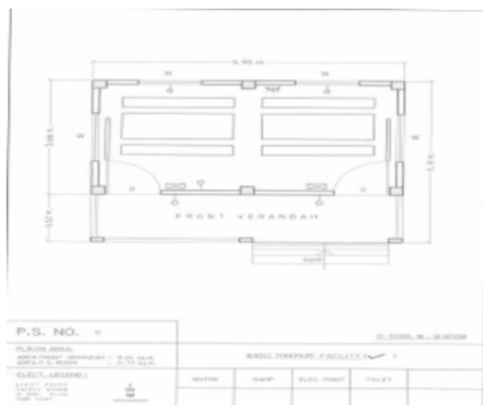

নিৰ্বাচক পঞ্জীয়ন বিষয়াৰ স্বাক্ষৰ

Nazri Naksha

Google Map View

Polling Station Building Front View

ভোটগ্ৰহন কেন্দ্ৰৰ সন্মুখৰ দৃশ্য

Cad View

Key MAP View

|  |                          |   |                          |  |                          |
|--|--------------------------|---|--------------------------|--|--------------------------|
| 1<br>নাম : মাইন বৰুৱা<br>পিতাৰ নাম: জনেশ্বৰ বৰুৱা<br>ঘৰ নং : 6<br>বয়স : 25 লিঙ্গ : মহিলা                  | FVC0454850<br>ফটো উপলব্ধ | # 2<br>নাম : আমান কুমাৰ সাহ<br>পিতাৰ নাম: দীনেশ প্ৰসাদ সাহ<br>ঘৰ নং : 216<br>বয়স : 27 লিঙ্গ : পুৰুষ    | PVW0069393<br>ফটো উপলব্ধ | 3<br>নাম : অমতা মহন<br>স্বামীৰ নাম: শৈলেন্দ্ৰ মহন<br>ঘৰ নং : 8 নো সফ্ৰেটিংগ<br>বয়স : 40 লিঙ্গ : মহিলা | PVW0061077<br>ফটো উপলব্ধ |
| 4<br>নাম : ৰঞ্জন ব্ৰিকাশ সোনোৱাল<br>পিতাৰ নাম: বীজয়ানংধা সোনোৱাল<br>ঘৰ নং : 10<br>বয়স : 29 লিঙ্গ : পুৰুষ | FVC0449520<br>ফটো উপলব্ধ | 5<br>নাম : ত্ৰিতিমব্ৰনু হাজাৰিকা<br>পিতাৰ নাম: ৰহিত হাজাৰিকা<br>ঘৰ নং : 12<br>বয়স : 25 লিঙ্গ : পুৰুষ   | FVC0420984<br>ফটো উপলব্ধ | 6<br>নাম : মিৰা দেবী<br>স্বামীৰ নাম: শ্যাম প্ৰচাদ শাহ<br>ঘৰ নং : 24<br>বয়স : 35 লিঙ্গ : মহিলা         | FVC1383439<br>ফটো উপলব্ধ |
| 7<br>নাম : অঞ্জলী প্ৰসাদ<br>স্বামীৰ নাম: বিনিত কুমাৰ প্ৰসাদ<br>ঘৰ নং : 27<br>বয়স : 36 লিঙ্গ : মহিলা       | FVC0517623<br>ফটো উপলব্ধ | 8<br>নাম : ৰিতু কুমাৰী<br>পিতাৰ নাম: ভোলা প্ৰচাদ<br>ঘৰ নং : 31<br>বয়স : 28 লিঙ্গ : মহিলা               | FVC1414077<br>ফটো উপলব্ধ | #2 9<br>নাম : গুলচনু কোঁৱৰ বেদী<br>স্বামীৰ নাম: ৰণজিত<br>ঘৰ নং : 34<br>বয়স : 60 লিঙ্গ : মহিলা         | FVC5934770<br>ফটো উপলব্ধ |
| 10<br>নাম : বুৰী শাহ গুপ্তা<br>স্বামীৰ নাম: সঞ্জয় গুপ্তা<br>ঘৰ নং : 36<br>বয়স : 36 লিঙ্গ : মহিলা         | FVC0517375<br>ফটো উপলব্ধ | 11<br>নাম : চাৰণজিৎ সিং বেদি<br>পিতাৰ নাম: মাহেন্দ্ৰা সিং বেদি<br>ঘৰ নং : 41<br>বয়স : 67 লিঙ্গ : মহিলা | FVC5934758<br>ফটো উপলব্ধ | 12<br>নাম : বালজিৎ কৰ বেদি<br>স্বামীৰ নাম: চৰণজিত<br>ঘৰ নং : 40<br>বয়স : 62 লিঙ্গ : মহিলা             | FVC5934769<br>ফটো উপলব্ধ |
| 13<br>নাম : অমৰজিত সিং বেদী<br>পিতাৰ নাম: মোহিন্দৰ সিং বেদী<br>ঘৰ নং : 40<br>বয়স : 60 লিঙ্গ : পুৰুষ       | FVC5934781<br>ফটো উপলব্ধ | 14<br>নাম : পৰমজিত ক'ৰ<br>স্বামীৰ নাম: অমৰজিত<br>ঘৰ নং : 40<br>বয়স : 55 লিঙ্গ : মহিলা                  | FVC5934792<br>ফটো উপলব্ধ | 15<br>নাম : নিৰ্মলকোঁৱৰ বেদি<br>পিতাৰ নাম: চাৰণজিৎ সিং বেদি<br>ঘৰ নং : 40<br>বয়স : 27 লিঙ্গ : মহিলা   | FVC0385286<br>ফটো উপলব্ধ |
| 16<br>নাম : আমনজোত সিং বেদি<br>পিতাৰ নাম: অমাজিত সিং বেদি<br>ঘৰ নং : 40<br>বয়স : 25 লিঙ্গ : পুৰুষ         | FVC0475020<br>ফটো উপলব্ধ | 17<br>নাম : তনু দত্ত<br>স্বামীৰ নাম: উজ্জল দত্তা<br>ঘৰ নং : 46<br>বয়স : 38 লিঙ্গ : মহিলা               | FVC0517417<br>ফটো উপলব্ধ | 18<br>নাম : কুণাল ঘোষ<br>পিতাৰ নাম: শ্যামল ঘোষ<br>ঘৰ নং : 66 (এ)<br>বয়স : 29 লিঙ্গ : পুৰুষ            | FVC0435354<br>ফটো উপলব্ধ |
| 19<br>নাম : কুমকুম গুহ<br>স্বামীৰ নাম: অঞ্জন<br>ঘৰ নং : 67<br>বয়স : 62 লিঙ্গ : মহিলা                      | FVC5935671<br>ফটো উপলব্ধ | 20<br>নাম : পৰন কুমাৰ সাহ<br>পিতাৰ নাম: জগদীশ প্ৰসাদ<br>ঘৰ নং : 75<br>বয়স : 37 লিঙ্গ : পুৰুষ           | PVW0000208<br>ফটো উপলব্ধ | 21<br>নাম : চুজাতা বৰুৱা<br>পিতাৰ নাম: জিতুল বৰুৱা<br>ঘৰ নং : 101<br>বয়স : 21 লিঙ্গ : মহিলা           | FVC4603924<br>ফটো উপলব্ধ |
| 22<br>নাম : দেবজিত ৰায়<br>পিতাৰ নাম: সমীৰ ৰায়<br>ঘৰ নং : 101<br>বয়স : 20 লিঙ্গ : পুৰুষ                  | PVW0012948<br>ফটো উপলব্ধ | 23<br>নাম : সুভম দে<br>পিতাৰ নাম: প্ৰদীপ দে<br>ঘৰ নং : 105<br>বয়স : 28 লিঙ্গ : পুৰুষ                   | FVC0089490<br>ফটো উপলব্ধ | 24<br>নাম : ট্যান শ্ৰী দে<br>পিতাৰ নাম: বাবুল দে<br>ঘৰ নং : 105<br>বয়স : 25 লিঙ্গ : মহিলা             | FVC0475426<br>ফটো উপলব্ধ |
| 25<br>নাম : দীপা পৰাশৰ<br>স্বামীৰ নাম: সুৰেশ পৰাশৰ<br>ঘৰ নং : 109<br>বয়স : 32 লিঙ্গ : মহিলা               | FVC0089581<br>ফটো উপলব্ধ | 26<br>নাম : সুৰেশ প্ৰশাৰ<br>পিতাৰ নাম: ৰাজেন্দ্ৰ প্ৰসাদ শৰ্মা<br>ঘৰ নং : 109<br>বয়স : 31 লিঙ্গ : পুৰুষ | FVC5939913<br>ফটো উপলব্ধ | 27<br>নাম : কবিতা শৰ্মা<br>পিতাৰ নাম: ৰাজেন্দ্ৰ কুমাৰ শৰ্মা<br>ঘৰ নং : 109<br>বয়স : 29 লিঙ্গ : মহিলা  | FVC0043042<br>ফটো উপলব্ধ |
| 28<br>নাম : প্ৰভা ৰনি কৰ্মকাৰ<br>স্বামীৰ নাম: মানিক<br>ঘৰ নং : 108<br>বয়স : 80 লিঙ্গ : মহিলা              | FVC5935706<br>ফটো উপলব্ধ | 29<br>নাম : মাধবী কৰ্মকাৰ<br>স্বামীৰ নাম: মনোজ কৰ্মকাৰ<br>ঘৰ নং : 108<br>বয়স : 49 লিঙ্গ : মহিলা        | FVC1613838<br>ফটো উপলব্ধ | 30<br>নাম : সঞ্জয় কৰ্মকাৰ<br>পিতাৰ নাম: মানিক কৰ্মকাৰ<br>ঘৰ নং : 108<br>বয়স : 48 লিঙ্গ : পুৰুষ       | FVC5935728<br>ফটো উপলব্ধ |