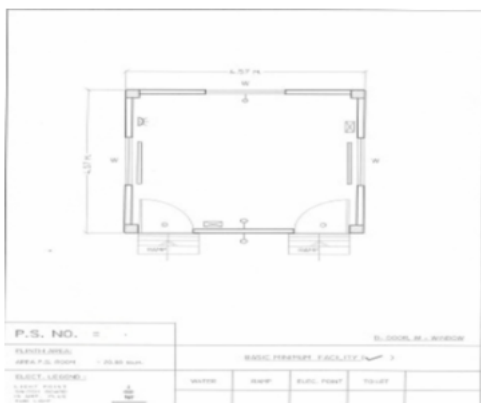

নিৰ্বাচক পঞ্জীয়ন বিষয়াৰ স্বাক্ষৰ

Nazri Naksha

Google Map View

Polling Station Building Front View

ভোটগ্ৰহন কেন্দ্ৰৰ সন্মুখৰ দৃশ্য

Cad View

Key MAP View

1 নাম : মানস ভক্ত অন্যান্য: জ্যোতিকা দাস ভক্ত ঘৰ নং : 01 বয়স : 42 লিঙ্গ : পুৰুষ	JMV1437394 ফটো উপলব্ধ	S 2 নাম : ৰূপেশ জগেশ্বৰ পিতাৰ নাম: ৰূপেশ্বৰ ঘৰ নং : 001 বয়স : 39 লিঙ্গ : পুৰুষ	JMV1171693 ফটো উপলব্ধ	3 নাম : সীতা যোগেশ্বৰ স্বামীৰ নাম: ৰূপেশ যোগেশ্বৰ ঘৰ নং : 001 বয়স : 38 লিঙ্গ : মহিলা	PVW0019166 ফটো উপলব্ধ
4 নাম : সালু গনেশ পিতাৰ নাম: গনেশ ভূমিজ ঘৰ নং : 7 নো লাইন বয়স : 37 লিঙ্গ : পুৰুষ	PVW0084608 ফটো উপলব্ধ	5 নাম : সিনা তাঁতী পিতাৰ নাম: বাসুদেও তাঁতী ঘৰ নং : 7 নো লাইন বয়স : 35 লিঙ্গ : পুৰুষ	PVW0083998 ফটো উপলব্ধ	6 নাম : মামনি হাজৰিকা পিতাৰ নাম: চেনিৰাম হাজৰিকা ঘৰ নং : 9 বয়স : 40 লিঙ্গ : মহিলা	JMV6834566 ফটো উপলব্ধ
7 নাম : ৰেণুকা ৰবি পিতাৰ নাম: অৰুন চেতালাল ঘৰ নং : 12 বয়স : 30 লিঙ্গ : মহিলা	JMV1151786 ফটো উপলব্ধ	8 নাম : দিপালি উৰাং স্বামীৰ নাম: মলি উৰাং ঘৰ নং : 14 বয়স : 45 লিঙ্গ : মহিলা	JMV0390021 ফটো উপলব্ধ	9 নাম : মলি উৰাং পিতাৰ নাম: প্ৰেম উৰাং ঘৰ নং : 14 বয়স : 40 লিঙ্গ : পুৰুষ	JMV0400010 ফটো উপলব্ধ
10 নাম : ৰমেন দখ পিতাৰ নাম: দুখু বিচেকচন ঘৰ নং : 21 বয়স : 31 লিঙ্গ : পুৰুষ	JMV0176149 ফটো উপলব্ধ	11 নাম : অৰ্জুন তাঁতি পিতাৰ নাম: বোলোৰাম কুৰসো ঘৰ নং : 36 বয়স : 28 লিঙ্গ : পুৰুষ	JMV0434811 ফটো উপলব্ধ	12 নাম : সাবিনা বোলোৰাম স্বামীৰ নাম: অৰ্জুন তাঁতি ঘৰ নং : 36 বয়স : 26 লিঙ্গ : মহিলা	JMV0442780 ফটো উপলব্ধ
13 নাম : কৌশলা দেবী স্বামীৰ নাম: সিয়াৰাম যাদব ঘৰ নং : 57 বয়স : 49 লিঙ্গ : মহিলা	PVW0014951 ফটো উপলব্ধ	14 নাম : দেশাই যাদব পিতাৰ নাম: কানাইয়ালাল যাদব ঘৰ নং : 57 বয়স : 36 লিঙ্গ : পুৰুষ	JMV0195834 ফটো উপলব্ধ	15 নাম : দীনেশ গড় পিতাৰ নাম: মহাদেৱ গড় ঘৰ নং : 60 বয়স : 30 লিঙ্গ : পুৰুষ	JMV1437327 ফটো উপলব্ধ
16 নাম : চুমন দেবী স্বামীৰ নাম: দচাই যাদব ঘৰ নং : 75 বয়স : 31 লিঙ্গ : মহিলা	JMV0195784 ফটো উপলব্ধ	17 নাম : ৰহিত মহন্তী পিতাৰ নাম: বসুদেব তাঁতি ঘৰ নং : 75 বয়স : 38 লিঙ্গ : পুৰুষ	JMV0327650 ফটো উপলব্ধ	S 18 নাম : জেসিন মোহন স্বামীৰ নাম: পোনিল্প চন্দ্ৰ মোহন ঘৰ নং : 123 বয়স : 67 লিঙ্গ : মহিলা	JMV0376103 ফটো উপলব্ধ
19 নাম : মুকেশ যাদব পিতাৰ নাম: দিনা নাথ যাদব ঘৰ নং : 128 বয়স : 30 লিঙ্গ : পুৰুষ	JMV0489989 ফটো উপলব্ধ	20 নাম : খশ্ব দেবী স্বামীৰ নাম: ৰাজেশ মাহাত ঘৰ নং : 128 বয়স : 28 লিঙ্গ : মহিলা	JMV1498054 ফটো উপলব্ধ	21 নাম : মঞ্জু যাদব স্বামীৰ নাম: মুকেশ যাদব ঘৰ নং : 128 বয়স : 26 লিঙ্গ : মহিলা	PVW0014829 ফটো উপলব্ধ
22 নাম : ছাবিৰ খান পিতাৰ নাম: নাছিব খান ঘৰ নং : 128 বয়স : 26 লিঙ্গ : পুৰুষ	PVW0104422 ফটো উপলব্ধ	23 নাম : জয়নাথ খাতুন স্বামীৰ নাম: ছাবিৰ খান ঘৰ নং : 128 বয়স : 24 লিঙ্গ : মহিলা	PVW0110387 ফটো উপলব্ধ	24 নাম : তাবস্পুম খাতুন পিতাৰ নাম: নাছিব খান ঘৰ নং : 128 বয়স : 19 লিঙ্গ : মহিলা	PVW0106906 ফটো উপলব্ধ
25 নাম : ভাৰতী তাঁতি পিতাৰ নাম: প্ৰদীপ তাঁতি ঘৰ নং : 139 বয়স : 23 লিঙ্গ : মহিলা	JMV1142579 ফটো উপলব্ধ	26 নাম : মংগল সিং পিতাৰ নাম: ভোৰোট সিং ঘৰ নং : 373 বয়স : 25 লিঙ্গ : পুৰুষ	JMV0436311 ফটো উপলব্ধ	27 নাম : দিপক গড় পিতাৰ নাম: বিষ্ণু গড় ঘৰ নং : 466 বয়স : 35 লিঙ্গ : পুৰুষ	JMV0261743 ফটো উপলব্ধ
28 নাম : ধৰ্মী পোৰস্বামু স্বামীৰ নাম: পঞ্চু তাঁতি ঘৰ নং : 524 বয়স : 31 লিঙ্গ : মহিলা	PVW0115063 ফটো উপলব্ধ	29 নাম : বিক্ৰম তাঁতি পিতাৰ নাম: অজয় তাঁতি ঘৰ নং : 530 বয়স : 28 লিঙ্গ : পুৰুষ	JMV0456368 ফটো উপলব্ধ	30 নাম : নৰেশা খাতুন পিতাৰ নাম: সিফে.ত মিঞা ঘৰ নং : 561 বয়স : 31 লিঙ্গ : মহিলা	JMV0389601 ফটো উপলব্ধ