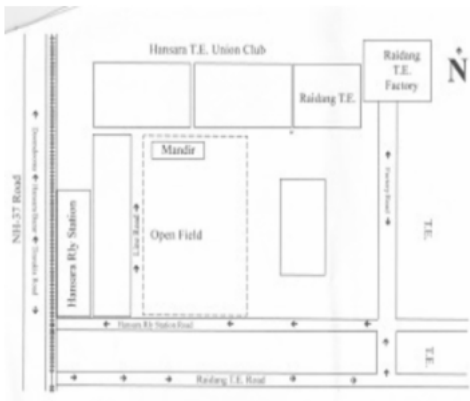

Nazri Naksha