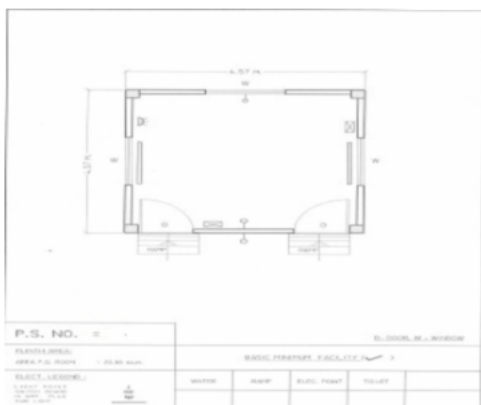

নিৰ্বাচক পঞ্জীয়ন বিষয়াৰ স্বাক্ষৰ

Nazri Naksha

Google Map View

Polling Station Building Front View

ভোটগ্ৰহন কেন্দ্ৰৰ সন্মুখৰ দৃশ্য

Cad View

Key MAP View

1 নাম : মীনা দেবী স্বামীৰ নাম: গণেশ সিং ঘৰ নং : ৭ বয়স : 67 লিঙ্গ : মহিলা	JMV6934561 ফটো উপলব্ধ	2 নাম : স্বপ্না মিশ্ৰা স্বামীৰ নাম: ধনৰাজ মিশ্ৰা ঘৰ নং : 7 বয়স : 27 লিঙ্গ : মহিলা	JMV1487834 ফটো উপলব্ধ	3 নাম : ৰাতুল নাথ পিতাৰ নাম: বিৰেন নাথ ঘৰ নং : 65 ত বয়স : 27 লিঙ্গ : পুৰুষ	JMV0261248 ফটো উপলব্ধ
4 নাম : ৰূপৰেখা দেৱী পিতাৰ নাম: বিৰেন নাথ ঘৰ নং : 65 ত বয়স : 28 লিঙ্গ : মহিলা	JMV0261206 ফটো উপলব্ধ	5 নাম : দুৰ্গা গোৱালা স্বামীৰ নাম: অম গোৱালা ঘৰ নং : 124 বয়স : 29 লিঙ্গ : মহিলা	PVW0027219 ফটো উপলব্ধ	6 নাম : অম গোৱালা পিতাৰ নাম: মাণিক গোৱালা ঘৰ নং : 124 বয়স : 26 লিঙ্গ : পুৰুষ	JMV0297952 ফটো উপলব্ধ
7 নাম : পিংকী তাঁতি স্বামীৰ নাম: সোনা সোনা ঘৰ নং : 168 বয়স : 42 লিঙ্গ : মহিলা	JMV6936307 ফটো উপলব্ধ	8 নাম : সঞ্জীৱ গগৈ পিতাৰ নাম: ভূপেন গগৈ ঘৰ নং : 802 বয়স : 55 লিঙ্গ : পুৰুষ	JMV0008047 ফটো উপলব্ধ	9 নাম : ৰেখাৰাণী ফুকন গগৈ স্বামীৰ নাম: সঞ্জীৱ গগৈ ঘৰ নং : 802 বয়স : 50 লিঙ্গ : মহিলা	JMV0008048 ফটো উপলব্ধ
10 নাম : প্ৰজ্ঞান গগৈ পিতাৰ নাম: সঞ্জীৱ গগৈ ঘৰ নং : 402 বয়স : 21 লিঙ্গ : পুৰুষ	PVW0035774 ফটো উপলব্ধ	11 নাম : মণি গোৱালা মাতৃৰ নাম: ৰাধিকা গোৱালা ঘৰ নং : 443 বয়স : 33 লিঙ্গ : মহিলা	JMV0184176 ফটো উপলব্ধ	E 12 নাম : ধিৱাজ গোস্বামী পিতাৰ নাম: প্ৰতাপ গোস্বামী ঘৰ নং : 88৯ বয়স : 33 লিঙ্গ : পুৰুষ	JMV6940858 ফটো উপলব্ধ
13 নাম : ৰেমথাই মহাংগ ৰাজখোৱা স্বামীৰ নাম: মানৱ ৰাজখোৱা ঘৰ নং : 8৯০ বয়স : 40 লিঙ্গ : মহিলা	JMV0179200 ফটো উপলব্ধ	14 নাম : পৱন তাঁতি পিতাৰ নাম: সুৰেণ তাঁতি ঘৰ নং : ৬১২ বয়স : 52 লিঙ্গ : পুৰুষ	JMV6934629 ফটো উপলব্ধ	15 নাম : জশীলা তাঁতি স্বামীৰ নাম: পৱন তাঁতি ঘৰ নং : ৬১২ বয়স : 45 লিঙ্গ : মহিলা	JMV6934630 ফটো উপলব্ধ
16 নাম : পুষ্পাঞ্জলি তাঁতি পিতাৰ নাম: পৱন তাঁতি ঘৰ নং : 612 বয়স : 28 লিঙ্গ : মহিলা	JMV0461236 ফটো উপলব্ধ	17 নাম : দিঞ্জয় তাঁতি পিতাৰ নাম: পৱন কুমাৰ তাঁতি ঘৰ নং : 612 বয়স : 23 লিঙ্গ : পুৰুষ	JMV1477348 ফটো উপলব্ধ	18 নাম : সুৰেণ তাঁতি পিতাৰ নাম: বুধু তাঁতি ঘৰ নং : ৬১৩ বয়স : 82 লিঙ্গ : পুৰুষ	JMV6934641 ফটো উপলব্ধ
19 নাম : প্ৰদীপ তাঁতি পিতাৰ নাম: সুৰেন তাঁতি ঘৰ নং : 613 বয়স : 48 লিঙ্গ : পুৰুষ	JMV1477009 ফটো উপলব্ধ	20 নাম : পমা তাঁতি স্বামীৰ নাম: প্ৰদীপ তাঁতি ঘৰ নং : ৬১৩ বয়স : 41 লিঙ্গ : মহিলা	JMV6934674 ফটো উপলব্ধ	21 নাম : গনেশ মুড়া পিতাৰ নাম: মাতীয়াশ মুড়া ঘৰ নং : 613 বয়স : 34 লিঙ্গ : পুৰুষ	PVW0050484 ফটো উপলব্ধ
22 নাম : হামা সাহা পিতাৰ নাম: কাৰ্তিক হোৰণ ঘৰ নং : 613 বয়স : 22 লিঙ্গ : মহিলা	PVW0038596 ফটো উপলব্ধ	23 নাম : দামিনী তাঁতি পিতাৰ নাম: প্ৰদীপ তাঁতি ঘৰ নং : 613 বয়স : 20 লিঙ্গ : মহিলা	PVW0052738 ফটো উপলব্ধ	24 নাম : ৰাজ কুমাৰী তাঁতীসোনাৰ স্বামীৰ নাম: বাবলু তাঁতি ঘৰ নং : 614 বয়স : 33 লিঙ্গ : মহিলা	PVW0100313 ফটো উপলব্ধ
25 নাম : ৰত্ন তাঁতি পিতাৰ নাম: শ্ৰৱণ তাঁতি ঘৰ নং : 614 বয়স : 27 লিঙ্গ : মহিলা	JMV0480012 ফটো উপলব্ধ	26 নাম : টুটুল তাঁতি পিতাৰ নাম: পনিৰাম তাঁতি ঘৰ নং : 614 বয়স : 26 লিঙ্গ : মহিলা	JMV0186924 ফটো উপলব্ধ	27 নাম : নয়ন তাঁতি পিতাৰ নাম: চাবন তাঁতি ঘৰ নং : 614 বয়স : 25 লিঙ্গ : পুৰুষ	JMV0479899 ফটো উপলব্ধ
28 নাম : অতুল তাঁতি পিতাৰ নাম: পানীৰাম তাঁতি ঘৰ নং : 614ক বয়স : 28 লিঙ্গ : পুৰুষ	JMV0189654 ফটো উপলব্ধ	29 নাম : পানীৰাম তাঁতি পিতাৰ নাম: বাউ ঘৰ নং : ৬১৪ক বয়স : 68 লিঙ্গ : পুৰুষ	JMV6934685 ফটো উপলব্ধ	30 নাম : ৰেণকা তাঁতি স্বামীৰ নাম: পানীৰাম ঘৰ নং : ৬১৪ক বয়স : 61 লিঙ্গ : মহিলা	JMV6934696 ফটো উপলব্ধ