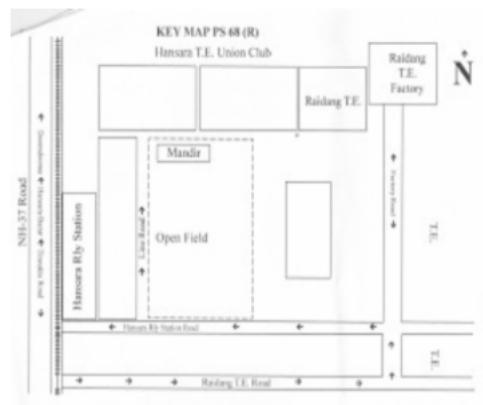

Key MAP View