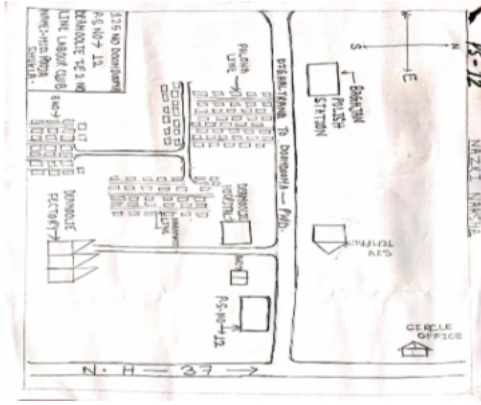

Nazri Naksha