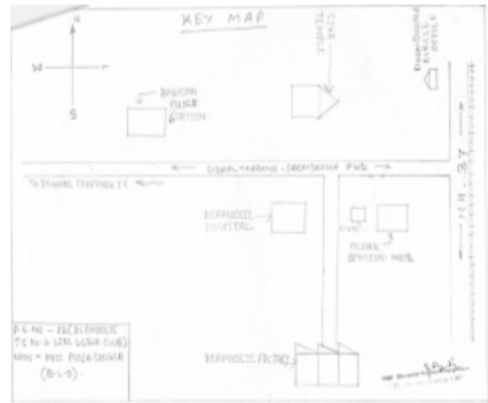

নিৰ্বাচক পঞ্জীয়ন বিষয়াৰ স্বাক্ষৰ

Nazri Naksha

Google Map View

Polling Station Building Front View

ভোটগ্ৰহন কেন্দ্ৰৰ সন্মুখৰ দৃশ্য

Cad View

Key MAP View

1 নাম : প্ৰেম কালোন্টা পিতাৰ নাম: শীৰোটন কালোন্টা ঘৰ নং : 0 বয়স : 32 লিঙ্গ : পুৰুষ	FVC0470161 ফটো উপলব্ধ	2 নাম : সাবিত্ৰী কৃষ্ণ স্বামীৰ নাম: প্ৰেম ঘৰ নং : 0 বয়স : 30 লিঙ্গ : মহিলা	FVC0470179 ফটো উপলব্ধ	3 নাম : অমনি মল্লিক পিতাৰ নাম: সামু মল্লিক ঘৰ নং : 00 বয়স : 29 লিঙ্গ : মহিলা	FVC0177246 ফটো উপলব্ধ
#2 4 নাম : বুকমণি জয়ৰাম পিতাৰ নাম: জয়ৰাম সোবোৰ ঘৰ নং : 722 বয়স : 28 লিঙ্গ : মহিলা	FVC0433250 ফটো উপলব্ধ	5 নাম : বাধিকা খাৰিয়া স্বামীৰ নাম: অমৃত খাৰিয়া ঘৰ নং : 01 বয়স : 38 লিঙ্গ : মহিলা	PVW0060434 ফটো উপলব্ধ	6 নাম : নন্দলাল নৰ্জো পিতাৰ নাম: কৰুৱা নৰ্জো ঘৰ নং : 08 বয়স : 35 লিঙ্গ : পুৰুষ	FVC1221555 ফটো উপলব্ধ
7 নাম : চিন্তামনি সোমাৰ স্বামীৰ নাম: নোনদোলীল নোৰ্জু ঘৰ নং : 8 বয়স : 35 লিঙ্গ : মহিলা	PVW0105452 ফটো উপলব্ধ	8 নাম : বিচেচ গুৱালা পিতাৰ নাম: কনেক গুৱালা ঘৰ নং : 12 বয়স : 36 লিঙ্গ : পুৰুষ	FVC0396903 ফটো উপলব্ধ	9 নাম : ফিৰজ নাইক পিতাৰ নাম: ফুল নাইক ঘৰ নং : 14 বয়স : 38 লিঙ্গ : পুৰুষ	FVC0386912 ফটো উপলব্ধ
10 নাম : মতি তাঁতি পিতাৰ নাম: ৰাজেশ তাঁতি ঘৰ নং : 21 বয়স : 26 লিঙ্গ : পুৰুষ	FVC0545517 ফটো উপলব্ধ	11 নাম : দুৰ্গামনি চাৰাশী পিতাৰ নাম: ৰঘুনাথ চাৰাশী ঘৰ নং : 21 বয়স : 24 লিঙ্গ : মহিলা	PVW0039974 ফটো উপলব্ধ	12 নাম : ৰুমী হেম পিতাৰ নাম: প্ৰভাত কিষাণ ঘৰ নং : 23 বয়স : 44 লিঙ্গ : পুৰুষ	FVC1237327 ফটো উপলব্ধ
13 নাম : দীপেশ মাহাত পিতাৰ নাম: দীনানাথ মাহাতু ঘৰ নং : 25 বয়স : 26 লিঙ্গ : পুৰুষ	FVC0401448 ফটো উপলব্ধ	14 নাম : স্নিতা কিষাণ স্বামীৰ নাম: কিশন কিষাণ ঘৰ নং : 45 বয়স : 25 লিঙ্গ : মহিলা	PVW0074682 ফটো উপলব্ধ	15 নাম : মঞ্জু বোজৰু পিতাৰ নাম: বোজৰু ছবৰ ঘৰ নং : 56 বয়স : 36 লিঙ্গ : মহিলা	FVC1451129 ফটো উপলব্ধ
16 নাম : সুকৰমণি অনীল পিতাৰ নাম: অনিল কুৱৰ ঘৰ নং : 85 বয়স : 31 লিঙ্গ : মহিলা	FVC1598590 ফটো উপলব্ধ	17 নাম : অঞ্জলী নায়ক স্বামীৰ নাম: ফিৰজ নায়ক ঘৰ নং : 91 বয়স : 32 লিঙ্গ : মহিলা	FVC1339563 ফটো উপলব্ধ	18 নাম : সীমা প্ৰজা স্বামীৰ নাম: অনিল মুণ্ডা ঘৰ নং : 111 বয়স : 24 লিঙ্গ : মহিলা	PVW0077040 ফটো উপলব্ধ
19 নাম : সুভাষ নায়ক পিতাৰ নাম: গোকুল নায়ক ঘৰ নং : 114 বয়স : 32 লিঙ্গ : পুৰুষ	PVW0074237 ফটো উপলব্ধ	20 নাম : গীতা মাহালী পিতাৰ নাম: চুনি মাহালী ঘৰ নং : 185 বয়স : 43 লিঙ্গ : মহিলা	FVC0024109 ফটো উপলব্ধ	21 নাম : প্ৰীতি দীপক পিতাৰ নাম: দীপক ৰবিদাস ঘৰ নং : 200 বয়স : 25 লিঙ্গ : মহিলা	FVC1142751 ফটো উপলব্ধ
22 নাম : বাধিকা কুমী পিতাৰ নাম: ৰঘুনাথ কুমী ঘৰ নং : 224 বয়স : 23 লিঙ্গ : মহিলা	PVW0088278 ফটো উপলব্ধ	23 নাম : ৰহিত কুমী পিতাৰ নাম: ৰঘুনাথ কুমী ঘৰ নং : 224 বয়স : 23 লিঙ্গ : পুৰুষ	PVW0088286 ফটো উপলব্ধ	24 নাম : বুলবলী কৰোৱা স্বামীৰ নাম: বিজয় কৰোৱা ঘৰ নং : 288 বয়স : 32 লিঙ্গ : মহিলা	FVC1221548 ফটো উপলব্ধ
25 নাম : মমতা স্বামীৰ নাম: অভিৰাম মুণ্ডা ঘৰ নং : 356 বয়স : 35 লিঙ্গ : মহিলা	FVC4580171 ফটো উপলব্ধ	26 নাম : দৈমন্তী তাঁতি স্বামীৰ নাম: হৰি তাঁতি ঘৰ নং : 809 বয়স : 66 লিঙ্গ : মহিলা	FVC0005208 ফটো উপলব্ধ	27 নাম : পৰশুৰাম তাঁতি পিতাৰ নাম: হৰি তাঁতি ঘৰ নং : 809 বয়স : 46 লিঙ্গ : পুৰুষ	FVC0005209 ফটো উপলব্ধ
28 নাম : নীতা তাতী স্বামীৰ নাম: পৰশুৰাম তাতী ঘৰ নং : 809 বয়স : 37 লিঙ্গ : মহিলা	FVC0005210 ফটো উপলব্ধ	29 নাম : সুৰজ তাঁতি পিতাৰ নাম: দীপক তাঁতি ঘৰ নং : 407 বয়স : 26 লিঙ্গ : পুৰুষ	FVC1178276 ফটো উপলব্ধ	30 নাম : চাকৰাতা গ ড পিতাৰ নাম: লালচাই গ ড ঘৰ নং : 451 বয়স : 41 লিঙ্গ : পুৰুষ	FVC1243590 ফটো উপলব্ধ