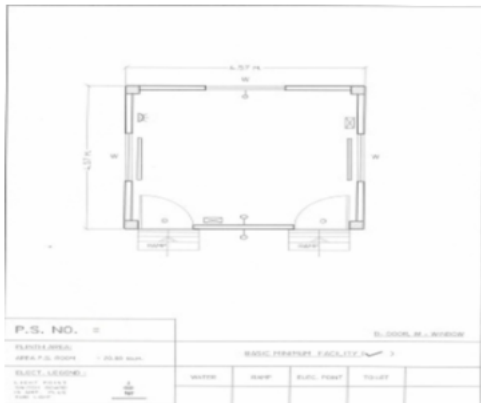

নিৰ্বাচক পঞ্জীয়ন বিষয়াৰ স্বাক্ষৰ

Nazri Naksha

Google Map View

Polling Station Building Front View

ভোটগ্ৰহন কেন্দ্ৰৰ সন্মুখৰ দৃশ্য

Cad View

Key MAP View

1 নাম : প্ৰেম কালোন্টা পিতাৰ নাম: শীৰোটন কালোন্টা ঘৰ নং : 0 বয়স : 32 লিঙ্গ : পুৰুষ	FVC0470161 ফটো উপলব্ধ	2 নাম : সাবিত্ৰী কৃষ্ণ স্বামীৰ নাম: প্ৰেম ঘৰ নং : 0 বয়স : 30 লিঙ্গ : মহিলা	FVC0470179 ফটো উপলব্ধ	3 নাম : অমনি মল্লিক পিতাৰ নাম: সামু মল্লিক ঘৰ নং : 00 বয়স : 29 লিঙ্গ : মহিলা	FVC0177246 ফটো উপলব্ধ
#2 4 নাম : বুকমণি জয়ৰাম পিতাৰ নাম: জয়ৰাম সোবোৰ ঘৰ নং : 722 বয়স : 28 লিঙ্গ : মহিলা	FVC0433250 ফটো উপলব্ধ	5 নাম : বাধিকা খাৰিয়া স্বামীৰ নাম: অমৃত খাৰিয়া ঘৰ নং : 01 বয়স : 38 লিঙ্গ : মহিলা	PVW0060434 ফটো উপলব্ধ	6 নাম : নন্দলাল নৰ্জো পিতাৰ নাম: কৰুৱা নৰ্জো ঘৰ নং : 08 বয়স : 35 লিঙ্গ : পুৰুষ	FVC1221555 ফটো উপলব্ধ
7 নাম : চিন্তামনি সোমাৰ স্বামীৰ নাম: নোনদোলীল নোৰ্জু ঘৰ নং : 8 বয়স : 35 লিঙ্গ : মহিলা	PVW0105452 ফটো উপলব্ধ	8 নাম : বিচেচ গুৱালা পিতাৰ নাম: কনেক গুৱালা ঘৰ নং : 12 বয়স : 36 লিঙ্গ : পুৰুষ	FVC0396903 ফটো উপলব্ধ	9 নাম : ফিৰজ নাইক পিতাৰ নাম: ফুল নাইক ঘৰ নং : 14 বয়স : 38 লিঙ্গ : পুৰুষ	FVC0386912 ফটো উপলব্ধ
10 নাম : মতি তাঁতি পিতাৰ নাম: ৰাজেশ তাঁতি ঘৰ নং : 21 বয়স : 26 লিঙ্গ : পুৰুষ	FVC0545517 ফটো উপলব্ধ	11 নাম : দুৰ্গামনি চাৰাশী পিতাৰ নাম: ৰঘুনাথ চাৰাশী ঘৰ নং : 21 বয়স : 24 লিঙ্গ : মহিলা	PVW0039974 ফটো উপলব্ধ	12 নাম : ৰুমী হেম পিতাৰ নাম: প্ৰভাত কিষাণ ঘৰ নং : 23 বয়স : 44 লিঙ্গ : পুৰুষ	FVC1237327 ফটো উপলব্ধ
13 নাম : দীপেশ মাহাত পিতাৰ নাম: দীনানাথ মাহাতু ঘৰ নং : 25 বয়স : 26 লিঙ্গ : পুৰুষ	FVC0401448 ফটো উপলব্ধ	14 নাম : স্নিতা কিষাণ স্বামীৰ নাম: কিশন কিষাণ ঘৰ নং : 45 বয়স : 25 লিঙ্গ : মহিলা	PVW0074682 ফটো উপলব্ধ	15 নাম : মঞ্জু বোজৰু পিতাৰ নাম: বোজৰু ছবৰ ঘৰ নং : 56 বয়স : 36 লিঙ্গ : মহিলা	FVC1451129 ফটো উপলব্ধ
16 নাম : সুকৰমণি অনীল পিতাৰ নাম: অনিল কুৱৰ ঘৰ নং : 85 বয়স : 31 লিঙ্গ : মহিলা	FVC1598590 ফটো উপলব্ধ	17 নাম : অঞ্জলী নায়ক স্বামীৰ নাম: ফিৰজ নায়ক ঘৰ নং : 91 বয়স : 32 লিঙ্গ : মহিলা	FVC1339563 ফটো উপলব্ধ	18 নাম : সীমা প্ৰজা স্বামীৰ নাম: অনিল মুণ্ডা ঘৰ নং : 111 বয়স : 24 লিঙ্গ : মহিলা	PVW0077040 ফটো উপলব্ধ
19 নাম : সুভাষ নায়ক পিতাৰ নাম: গোকুল নায়ক ঘৰ নং : 114 বয়স : 32 লিঙ্গ : পুৰুষ	PVW0074237 ফটো উপলব্ধ	20 নাম : গীতা মাহালী পিতাৰ নাম: চুনি মাহালী ঘৰ নং : 185 বয়স : 43 লিঙ্গ : মহিলা	FVC0024109 ফটো উপলব্ধ	21 নাম : প্ৰীতি দীপক পিতাৰ নাম: দীপক ৰবিদাস ঘৰ নং : 200 বয়স : 25 লিঙ্গ : মহিলা	FVC1142751 ফটো উপলব্ধ
22 নাম : বাধিকা কুমী পিতাৰ নাম: ৰঘুনাথ কুমী ঘৰ নং : 224 বয়স : 23 লিঙ্গ : মহিলা	PVW0088278 ফটো উপলব্ধ	23 নাম : ৰহিত কুমী পিতাৰ নাম: ৰঘুনাথ কুমী ঘৰ নং : 224 বয়স : 23 লিঙ্গ : পুৰুষ	PVW0088286 ফটো উপলব্ধ	24 নাম : বুলবলী কৰোৱা স্বামীৰ নাম: বিজয় কৰোৱা ঘৰ নং : 288 বয়স : 32 লিঙ্গ : মহিলা	FVC1221548 ফটো উপলব্ধ
25 নাম : মমতা স্বামীৰ নাম: অভিৰাম মুণ্ডা ঘৰ নং : 356 বয়স : 35 লিঙ্গ : মহিলা	FVC4580171 ফটো উপলব্ধ	26 নাম : দৈমন্তী তাঁতি স্বামীৰ নাম: হৰি তাঁতি ঘৰ নং : 809 বয়স : 66 লিঙ্গ : মহিলা	FVC0005208 ফটো উপলব্ধ	27 নাম : পৰশুৰাম তাঁতি পিতাৰ নাম: হৰি তাঁতি ঘৰ নং : 809 বয়স : 46 লিঙ্গ : পুৰুষ	FVC0005209 ফটো উপলব্ধ
28 নাম : নীতা তাতী স্বামীৰ নাম: পৰশুৰাম তাতী ঘৰ নং : 809 বয়স : 37 লিঙ্গ : মহিলা	FVC0005210 ফটো উপলব্ধ	29 নাম : সুৰজ তাঁতি পিতাৰ নাম: দীপক তাঁতি ঘৰ নং : 407 বয়স : 26 লিঙ্গ : পুৰুষ	FVC1178276 ফটো উপলব্ধ	30 নাম : চাকৰাতা গ ড পিতাৰ নাম: লালচাই গ ড ঘৰ নং : 451 বয়স : 41 লিঙ্গ : পুৰুষ	FVC1243590 ফটো উপলব্ধ