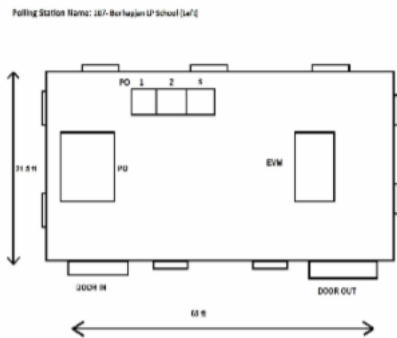

নিৰ্বাচক পঞ্জীয়ন বিষয়াৰ স্বাক্ষৰ

Nazri Naksha

Google Map View

Polling Station Building Front View

ভোটগ্ৰহন কেন্দ্ৰৰ সন্মুখৰ দৃশ্য

Cad View

Key MAP View

1 নাম : খজেইদা খাতুন স্বামীৰ নাম: লিলু ঘৰ নং : ১ বয়স : 60 লিঙ্গ : মহিলা	JMV7534578 ফটো উপলব্ধ	R2 2 নাম : সবিতা দেৱী স্বামীৰ নাম: অক্ষিকা সিংহ ঘৰ নং : 01 বয়স : 50 লিঙ্গ : মহিলা	JMV0389221 ফটো উপলব্ধ	# 3 নাম : মঃ জাকিৰ খান পিতাৰ নাম: কয়ুল্লা খান ঘৰ নং : ১ কু বয়স : 50 লিঙ্গ : পুৰুষ	JMV1440477 ফটো উপলব্ধ
# 4 নাম : ৰোৱাবজা বেগম স্বামীৰ নাম: লিলু খান ঘৰ নং : ১ কু বয়স : 44 লিঙ্গ : মহিলা	JMV1440637 ফটো উপলব্ধ	5 নাম : মিৰুল খান পিতাৰ নাম: লিলু খান ঘৰ নং : ১ বয়স : 41 লিঙ্গ : পুৰুষ	JMV7534589 ফটো উপলব্ধ	6 নাম : সবিতা খাতুন স্বামীৰ নাম: মিৰুল খান ঘৰ নং : 1 বয়স : 36 লিঙ্গ : মহিলা	PVW0094599 ফটো উপলব্ধ
7 নাম : আফচান্না বেগম পিতাৰ নাম: লালু খান ঘৰ নং : 1 বয়স : 33 লিঙ্গ : মহিলা	JMV0370841 ফটো উপলব্ধ	8 নাম : বেচমা খাতুন পিতাৰ নাম: লালু খান ঘৰ নং : 1 বয়স : 32 লিঙ্গ : মহিলা	JMV0235721 ফটো উপলব্ধ	9 নাম : আবিদ খান পিতাৰ নাম: বহমত উল্লাহ খান ঘৰ নং : 1 বয়স : 31 লিঙ্গ : পুৰুষ	JMV0235762 ফটো উপলব্ধ
10 নাম : বুফিয়া বেগম স্বামীৰ নাম: বমজান ঘৰ নং : 01 বয়স : 31 লিঙ্গ : মহিলা	JMV1500974 ফটো উপলব্ধ	11 নাম : বমজান খান পিতাৰ নাম: বহমতুল্লা খান ঘৰ নং : 1 বয়স : 30 লিঙ্গ : পুৰুষ	JMV0236075 ফটো উপলব্ধ	# 12 নাম : আজীমা নাহিদ খান স্বামীৰ নাম: বামিজি, খন ঘৰ নং : ৫৭ বয়স : 30 লিঙ্গ : মহিলা	CZH0157040 ফটো উপলব্ধ
# 13 নাম : বীৰেন পাটনায়ক মাতৃৰ নাম: নিৰোদা পাটনায়ক ঘৰ নং : ৭১ বয়স : 29 লিঙ্গ : পুৰুষ	PVW0007260 ফটো উপলব্ধ	14 নাম : সীমা কোয়া পিতাৰ নাম: শুকৰু সৱসী ঘৰ নং : 1 বয়স : 28 লিঙ্গ : মহিলা	PVW0007617 ফটো উপলব্ধ	15 নাম : চাজাদ খান পিতাৰ নাম: বহমত উল্লাহ খান ঘৰ নং : 1 বয়স : 26 লিঙ্গ : পুৰুষ	JMV0236562 ফটো উপলব্ধ
16 নাম : আকাশ কুমাৰ সিং পিতাৰ নাম: দীপক সিং ঘৰ নং : 1 A বয়স : 26 লিঙ্গ : পুৰুষ	PVW0007245 ফটো উপলব্ধ	17 নাম : ৰেশমা খাতুন স্বামীৰ নাম: সাজাদ খান ঘৰ নং : 01 বয়স : 25 লিঙ্গ : মহিলা	JMV1518919 ফটো উপলব্ধ	# 18 নাম : তাবনা খাতুন পিতাৰ নাম: মঃ জাকিৰ খান ঘৰ নং : ১ কু বয়স : 21 লিঙ্গ : মহিলা	PVW0094409 ফটো উপলব্ধ
19 নাম : চাইৰা খাতুন স্বামীৰ নাম: চেখমহমজান ঘৰ নং : ২ বয়স : 67 লিঙ্গ : মহিলা	JMV7534590 ফটো উপলব্ধ	20 নাম : মঃ আলম চিদ্দিকী পিতাৰ নাম: শ্বেখমহম্মদজান ঘৰ নং : ২ বয়স : 47 লিঙ্গ : পুৰুষ	JMV7534603 ফটো উপলব্ধ	21 নাম : চহম্মদ আলম পিতাৰ নাম: শ্বেখমহম্মদ ঘৰ নং : ২ বয়স : 41 লিঙ্গ : পুৰুষ	JMV7534625 ফটো উপলব্ধ
22 নাম : বহিমা বেগম স্বামীৰ নাম: মঃআলম ঘৰ নং : ২ বয়স : 41 লিঙ্গ : মহিলা	JMV7534636 ফটো উপলব্ধ	23 নাম : আহমদ আলম পিতাৰ নাম: শ্বেখমহম্মদজান ঘৰ নং : ২ বয়স : 41 লিঙ্গ : পুৰুষ	JMV7534614 ফটো উপলব্ধ	24 নাম : আফৰিদা খাতুন স্বামীৰ নাম: চমদ আলম ঘৰ নং : 2 বয়স : 31 লিঙ্গ : মহিলা	JMV0341313 ফটো উপলব্ধ
25 নাম : চমিৰ আলী পিতাৰ নাম: অবদুল আলী ঘৰ নং : ৩ বয়স : 59 লিঙ্গ : পুৰুষ	JMV7534669 ফটো উপলব্ধ	26 নাম : মাহমুদা বেগম স্বামীৰ নাম: চমিৰ আলী ঘৰ নং : ৩ বয়স : 55 লিঙ্গ : মহিলা	JMV7534681 ফটো উপলব্ধ	# 27 নাম : ৰবিয়া খাতুন পিতাৰ নাম: য়াকুব আলি ঘৰ নং : ৭২ বয়স : 53 লিঙ্গ : মহিলা	JMV7534727 ফটো উপলব্ধ
28 নাম : ৰেহনা বেগম স্বামীৰ নাম: ৰহিম খান ঘৰ নং : ৩ বয়স : 49 লিঙ্গ : মহিলা	JMV7534670 ফটো উপলব্ধ	# 29 নাম : ফিৰোজ আলী পিতাৰ নাম: য়াকুব আলী ঘৰ নং : ৩ বয়স : 43 লিঙ্গ : পুৰুষ	JMV7534705 ফটো উপলব্ধ	# 30 নাম : ৰকীম খান পিতাৰ নাম: ৰহিম খান ঘৰ নং : ৩ বয়স : 40 লিঙ্গ : পুৰুষ	JMV7534692 ফটো উপলব্ধ