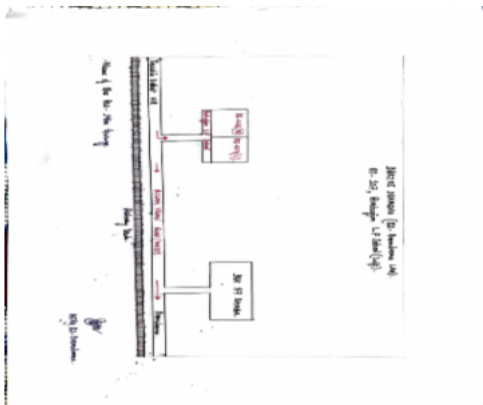

নিৰ্বাচক পঞ্জীয়ন বিষয়াৰ স্বাক্ষৰ

Nazri Naksha

Google Map View

Polling Station Building Front View

ভোটগ্ৰহন কেন্দ্ৰৰ সন্মুখৰ দৃশ্য

Cad View

Key MAP View

1 নাম : খজেইদা খাতুন স্বামীৰ নাম: লিলু ঘৰ নং : ১ বয়স : 60 লিঙ্গ : মহিলা	JMV7534578 ফটো উপলব্ধ	R2 2 নাম : সবিতা দেৱী স্বামীৰ নাম: অক্ষিকা সিংহ ঘৰ নং : 01 বয়স : 50 লিঙ্গ : মহিলা	JMV0389221 ফটো উপলব্ধ	# 3 নাম : মঃ জাকিৰ খান পিতাৰ নাম: কয়ুল্লা খান ঘৰ নং : ১ কু বয়স : 50 লিঙ্গ : পুৰুষ	JMV1440477 ফটো উপলব্ধ
# 4 নাম : ৰোৱাবজা বেগম স্বামীৰ নাম: লিলু খান ঘৰ নং : ১ কু বয়স : 44 লিঙ্গ : মহিলা	JMV1440637 ফটো উপলব্ধ	5 নাম : মিৰুল খান পিতাৰ নাম: লিলু খান ঘৰ নং : ১ বয়স : 41 লিঙ্গ : পুৰুষ	JMV7534589 ফটো উপলব্ধ	6 নাম : সবিতা খাতুন স্বামীৰ নাম: মিৰুল খান ঘৰ নং : 1 বয়স : 36 লিঙ্গ : মহিলা	PVW0094599 ফটো উপলব্ধ
7 নাম : আফচান্না বেগম পিতাৰ নাম: লালু খান ঘৰ নং : 1 বয়স : 33 লিঙ্গ : মহিলা	JMV0370841 ফটো উপলব্ধ	8 নাম : বেচমা খাতুন পিতাৰ নাম: লালু খান ঘৰ নং : 1 বয়স : 32 লিঙ্গ : মহিলা	JMV0235721 ফটো উপলব্ধ	9 নাম : আবিদ খান পিতাৰ নাম: বহমত উল্লাহ খান ঘৰ নং : 1 বয়স : 31 লিঙ্গ : পুৰুষ	JMV0235762 ফটো উপলব্ধ
10 নাম : বুফিয়া বেগম স্বামীৰ নাম: বমজান ঘৰ নং : 01 বয়স : 31 লিঙ্গ : মহিলা	JMV1500974 ফটো উপলব্ধ	11 নাম : বমজান খান পিতাৰ নাম: বহমতুল্লা খান ঘৰ নং : 1 বয়স : 30 লিঙ্গ : পুৰুষ	JMV0236075 ফটো উপলব্ধ	# 12 নাম : আজীমা নাহিদ খান স্বামীৰ নাম: বামিজি, খন ঘৰ নং : ৫৭ বয়স : 30 লিঙ্গ : মহিলা	CZH0157040 ফটো উপলব্ধ
# 13 নাম : বীৰেন পাটনায়ক মাতৃৰ নাম: নিৰোদা পাটনায়ক ঘৰ নং : ৭১ বয়স : 29 লিঙ্গ : পুৰুষ	PVW0007260 ফটো উপলব্ধ	14 নাম : সীমা কোয়া পিতাৰ নাম: শুকৰু সৱসী ঘৰ নং : 1 বয়স : 28 লিঙ্গ : মহিলা	PVW0007617 ফটো উপলব্ধ	15 নাম : চাজাদ খান পিতাৰ নাম: বহমত উল্লাহ খান ঘৰ নং : 1 বয়স : 26 লিঙ্গ : পুৰুষ	JMV0236562 ফটো উপলব্ধ
16 নাম : আকাশ কুমাৰ সিং পিতাৰ নাম: দীপক সিং ঘৰ নং : 1 A বয়স : 26 লিঙ্গ : পুৰুষ	PVW0007245 ফটো উপলব্ধ	17 নাম : ৰেশমা খাতুন স্বামীৰ নাম: সাজাদ খান ঘৰ নং : 01 বয়স : 25 লিঙ্গ : মহিলা	JMV1518919 ফটো উপলব্ধ	# 18 নাম : তাবনা খাতুন পিতাৰ নাম: মঃ জাকিৰ খান ঘৰ নং : ১ কু বয়স : 21 লিঙ্গ : মহিলা	PVW0094409 ফটো উপলব্ধ
19 নাম : চাইৰা খাতুন স্বামীৰ নাম: চেখমহমজান ঘৰ নং : ২ বয়স : 67 লিঙ্গ : মহিলা	JMV7534590 ফটো উপলব্ধ	20 নাম : মঃ আলম চিদ্দিকী পিতাৰ নাম: শ্বেখমহম্মদজান ঘৰ নং : ২ বয়স : 47 লিঙ্গ : পুৰুষ	JMV7534603 ফটো উপলব্ধ	21 নাম : চহম্মদ আলম পিতাৰ নাম: শ্বেখমহম্মদ ঘৰ নং : ২ বয়স : 41 লিঙ্গ : পুৰুষ	JMV7534625 ফটো উপলব্ধ
22 নাম : বহিমা বেগম স্বামীৰ নাম: মঃআলম ঘৰ নং : ২ বয়স : 41 লিঙ্গ : মহিলা	JMV7534636 ফটো উপলব্ধ	23 নাম : আহমদ আলম পিতাৰ নাম: শ্বেখমহম্মদজান ঘৰ নং : ২ বয়স : 41 লিঙ্গ : পুৰুষ	JMV7534614 ফটো উপলব্ধ	24 নাম : আফৰিদা খাতুন স্বামীৰ নাম: চমদ আলম ঘৰ নং : 2 বয়স : 31 লিঙ্গ : মহিলা	JMV0341313 ফটো উপলব্ধ
25 নাম : চমিৰ আলী পিতাৰ নাম: অবদুল আলী ঘৰ নং : ৩ বয়স : 59 লিঙ্গ : পুৰুষ	JMV7534669 ফটো উপলব্ধ	26 নাম : মাহমুদা বেগম স্বামীৰ নাম: চমিৰ আলী ঘৰ নং : ৩ বয়স : 55 লিঙ্গ : মহিলা	JMV7534681 ফটো উপলব্ধ	# 27 নাম : ৰবিয়া খাতুন পিতাৰ নাম: য়াকুব আলি ঘৰ নং : ৭২ বয়স : 53 লিঙ্গ : মহিলা	JMV7534727 ফটো উপলব্ধ
28 নাম : ৰেহনা বেগম স্বামীৰ নাম: ৰহিম খান ঘৰ নং : ৩ বয়স : 49 লিঙ্গ : মহিলা	JMV7534670 ফটো উপলব্ধ	# 29 নাম : ফিৰোজ আলী পিতাৰ নাম: য়াকুব আলী ঘৰ নং : ৩ বয়স : 43 লিঙ্গ : পুৰুষ	JMV7534705 ফটো উপলব্ধ	# 30 নাম : ৰকীম খান পিতাৰ নাম: ৰহিম খান ঘৰ নং : ৩ বয়স : 40 লিঙ্গ : পুৰুষ	JMV7534692 ফটো উপলব্ধ