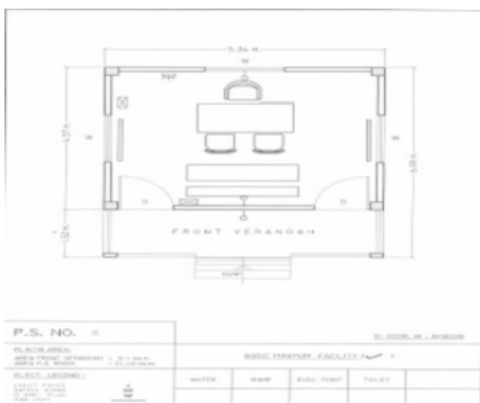

নিৰ্বাচক পঞ্জীয়ন বিষয়াৰ স্বাক্ষৰ

Nazri Naksha

Google Map View

Polling Station Building Front View

ভোটগ্ৰহন কেন্দ্ৰৰ সন্মুখৰ দৃশ্য

Cad View

Key MAP View

1 নাম : তলসীমনী ভূৱন পিতাৰ নাম: ভূৱন নায়ক ঘৰ নং : 25 ক বয়স : 29 লিঙ্গ : মহিলা	JMV1118199	ফটো উপলব্ধ	2 নাম : নেহা নায়ক স্বামীৰ নাম: ৰাজা নায়ক ঘৰ নং : 25খ বয়স : 33 লিঙ্গ : মহিলা	JMV0238923	ফটো উপলব্ধ	3 নাম : অজিত নায়ক পিতাৰ নাম: শোধন ঘৰ নং : 25খ বয়স : 70 লিঙ্গ : পুৰুষ	JMV6435865	ফটো উপলব্ধ
4 নাম : চালমি নায়ক স্বামীৰ নাম: অজিত ঘৰ নং : 25খ বয়স : 65 লিঙ্গ : মহিলা	JMV6435876	ফটো উপলব্ধ	5 নাম : ৰাজেশ তাঁতী পিতাৰ নাম: মহেশ্বৰ ঘৰ নং : 26ক বয়স : 52 লিঙ্গ : পুৰুষ	JMV6435843	ফটো উপলব্ধ	6 নাম : কুন্তী তাঁতী স্বামীৰ নাম: ৰাজেশ ঘৰ নং : 26ক বয়স : 49 লিঙ্গ : মহিলা	JMV6435854	ফটো উপলব্ধ
7 নাম : ৰাজা নায়ক পিতাৰ নাম: অজিত নায়ক ঘৰ নং : 25খ বয়স : 37 লিঙ্গ : পুৰুষ	JMV1435967	ফটো উপলব্ধ	8 নাম : জ্যোতিষ নায়ক পিতাৰ নাম: ভূৱন নায়ক ঘৰ নং : 26ক বয়স : 41 লিঙ্গ : পুৰুষ	JMV0347153	ফটো উপলব্ধ	# 9 নাম : সুনিতা বুলোৰাম স্বামীৰ নাম: হৰিদাস নায়ক ঘৰ নং : 26ক বয়স : 42 লিঙ্গ : মহিলা	JMV0340158	ফটো উপলব্ধ
10 নাম : জলচাৰি নায়ক স্বামীৰ নাম: ভূৱন ঘৰ নং : 26ক বয়স : 65 লিঙ্গ : মহিলা	JMV6435898	ফটো উপলব্ধ	11 নাম : বিক্ৰম তাঁতী পিতাৰ নাম: ভোলা ঘৰ নং : 26খ বয়স : 65 লিঙ্গ : পুৰুষ	JMV6435934	ফটো উপলব্ধ	12 নাম : বিৰস্মণী তাঁতী স্বামীৰ নাম: বিক্ৰম ঘৰ নং : 26খ বয়স : 60 লিঙ্গ : মহিলা	JMV6435945	ফটো উপলব্ধ
13 নাম : ৰতি নায়ক পিতাৰ নাম: ভূৱন ঘৰ নং : 26ক বয়স : 42 লিঙ্গ : মহিলা	JMV6435923	ফটো উপলব্ধ	14 নাম : জনাৰ্দন তাঁতী পিতাৰ নাম: বিক্ৰম ঘৰ নং : 26খ বয়স : 42 লিঙ্গ : পুৰুষ	JMV6435956	ফটো উপলব্ধ	15 নাম : মামনি ৰাজেন স্বামীৰ নাম: যতীশ নায়ক ঘৰ নং : 26ক বয়স : 39 লিঙ্গ : মহিলা	JMV6435912	ফটো উপলব্ধ
16 নাম : চীমলা তাঁতী পিতাৰ নাম: বিক্ৰম তাঁতী ঘৰ নং : 26খ বয়স : 34 লিঙ্গ : মহিলা	JMV1435774	ফটো উপলব্ধ	17 নাম : ৰাখী তাঁতী পিতাৰ নাম: বিক্ৰম তাঁতী ঘৰ নং : 26খ বয়স : 30 লিঙ্গ : মহিলা	JMV1435876	ফটো উপলব্ধ	18 নাম : অঞ্জলী তাঁতী স্বামীৰ নাম: ৰাহুল গোৱালা ঘৰ নং : 27খ বয়স : 24 লিঙ্গ : মহিলা	PVW0108142	ফটো উপলব্ধ
19 নাম : অনিল গোস্বামী পিতাৰ নাম: নৰেশ গোস্বামী ঘৰ নং : 27 ক বয়স : 29 লিঙ্গ : পুৰুষ	JMV1119478	ফটো উপলব্ধ	20 নাম : সপনা গোস্বামী পিতাৰ নাম: চক্ৰীন তাঁতী ঘৰ নং : 27 ক বয়স : 26 লিঙ্গ : মহিলা	JMV1119304	ফটো উপলব্ধ	21 নাম : পূজা গুৱালা পিতাৰ নাম: নিপেন গুৱালা ঘৰ নং : 27খ বয়স : 24 লিঙ্গ : মহিলা	JMV0445262	ফটো উপলব্ধ
22 নাম : লক্ষী গোৱালা স্বামীৰ নাম: কমল গোৱালা ঘৰ নং : 29খ বয়স : 39 লিঙ্গ : মহিলা	JMV0239756	ফটো উপলব্ধ	E 23 নাম : নুপেন গোৱালা পিতাৰ নাম: ভোলা ঘৰ নং : 29খ বয়স : 60 লিঙ্গ : পুৰুষ	JMV6435989	ফটো উপলব্ধ	24 নাম : দময়ন্তী গোৱালা স্বামীৰ নাম: নুপেন ঘৰ নং : 29খ বয়স : 52 লিঙ্গ : মহিলা	JMV6435990	ফটো উপলব্ধ
25 নাম : শকুন্তলা গোস্বামী স্বামীৰ নাম: নৰেশ ঘৰ নং : 29ক বয়স : 50 লিঙ্গ : মহিলা	JMV6435978	ফটো উপলব্ধ	26 নাম : কমল গুৱালা পিতাৰ নাম: ভোলা ঘৰ নং : 29খ বয়স : 42 লিঙ্গ : পুৰুষ	JMV6436006	ফটো উপলব্ধ	E 27 নাম : দিপালী গোৱালা পিতাৰ নাম: ভোলা ঘৰ নং : 29খ বয়স : 39 লিঙ্গ : মহিলা	JMV6436017	ফটো উপলব্ধ
28 নাম : ৰাজ গোৱালা পিতাৰ নাম: নৰেন গোৱালা ঘৰ নং : 28 ক বয়স : 28 লিঙ্গ : পুৰুষ	JMV1119213	ফটো উপলব্ধ	29 নাম : বিনতী গোৱালা পিতাৰ নাম: বিজয় চৰৰ ঘৰ নং : 28 ক বয়স : 27 লিঙ্গ : মহিলা	JMV1119148	ফটো উপলব্ধ	30 নাম : দীপ গুৱালা পিতাৰ নাম: নোৰেন গুৱালা ঘৰ নং : 28ক বয়স : 26 লিঙ্গ : পুৰুষ	JMV0241760	ফটো উপলব্ধ