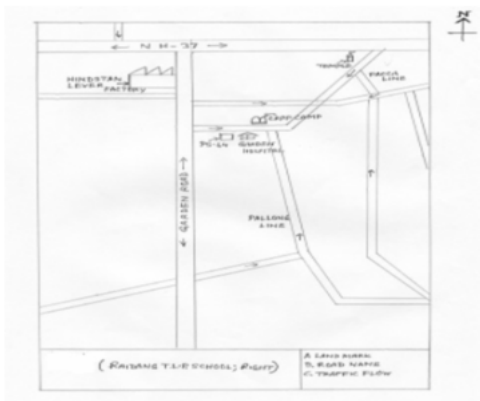

Nazri Naksha