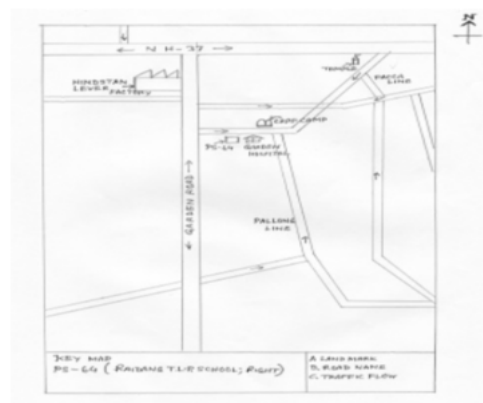

নিৰ্বাচক পঞ্জীয়ন বিষয়াৰ স্বাক্ষৰ

Nazri Naksha

Google Map View

Polling Station Building Front View

ভোটগ্ৰহন কেন্দ্ৰৰ সন্মুখৰ দৃশ্য

Cad View

Key MAP View

1 নাম : তলসীমনী ভূৱন পিতাৰ নাম: ভূৱন নায়ক ঘৰ নং : 25 ক বয়স : 29 লিঙ্গ : মহিলা	JMV1118199	ফটো উপলব্ধ	2 নাম : নেহা নায়ক স্বামীৰ নাম: ৰাজা নায়ক ঘৰ নং : 25খ বয়স : 33 লিঙ্গ : মহিলা	JMV0238923	ফটো উপলব্ধ	3 নাম : অজিত নায়ক পিতাৰ নাম: শোধন ঘৰ নং : 25খ বয়স : 70 লিঙ্গ : পুৰুষ	JMV6435865	ফটো উপলব্ধ
4 নাম : চালমি নায়ক স্বামীৰ নাম: অজিত ঘৰ নং : 25খ বয়স : 65 লিঙ্গ : মহিলা	JMV6435876	ফটো উপলব্ধ	5 নাম : ৰাজেশ তাঁতী পিতাৰ নাম: মহেশ্বৰ ঘৰ নং : 26ক বয়স : 52 লিঙ্গ : পুৰুষ	JMV6435843	ফটো উপলব্ধ	6 নাম : কুন্তী তাঁতী স্বামীৰ নাম: ৰাজেশ ঘৰ নং : 26ক বয়স : 49 লিঙ্গ : মহিলা	JMV6435854	ফটো উপলব্ধ
7 নাম : ৰাজা নায়ক পিতাৰ নাম: অজিত নায়ক ঘৰ নং : 25খ বয়স : 37 লিঙ্গ : পুৰুষ	JMV1435967	ফটো উপলব্ধ	8 নাম : জ্যোতিষ নায়ক পিতাৰ নাম: ভূৱন নায়ক ঘৰ নং : 26ক বয়স : 41 লিঙ্গ : পুৰুষ	JMV0347153	ফটো উপলব্ধ	# 9 নাম : সুনিতা বুলোৰাম স্বামীৰ নাম: হৰিদাস নায়ক ঘৰ নং : 26ক বয়স : 42 লিঙ্গ : মহিলা	JMV0340158	ফটো উপলব্ধ
10 নাম : জলচাৰি নায়ক স্বামীৰ নাম: ভূৱন ঘৰ নং : 26ক বয়স : 65 লিঙ্গ : মহিলা	JMV6435898	ফটো উপলব্ধ	11 নাম : বিক্ৰম তাঁতী পিতাৰ নাম: ভোলা ঘৰ নং : 26খ বয়স : 65 লিঙ্গ : পুৰুষ	JMV6435934	ফটো উপলব্ধ	12 নাম : বিৰস্মণী তাঁতী স্বামীৰ নাম: বিক্ৰম ঘৰ নং : 26খ বয়স : 60 লিঙ্গ : মহিলা	JMV6435945	ফটো উপলব্ধ
13 নাম : ৰতি নায়ক পিতাৰ নাম: ভূৱন ঘৰ নং : 26ক বয়স : 42 লিঙ্গ : মহিলা	JMV6435923	ফটো উপলব্ধ	14 নাম : জনাৰ্দন তাঁতী পিতাৰ নাম: বিক্ৰম ঘৰ নং : 26খ বয়স : 42 লিঙ্গ : পুৰুষ	JMV6435956	ফটো উপলব্ধ	15 নাম : মামনি ৰাজেন স্বামীৰ নাম: যতীশ নায়ক ঘৰ নং : 26ক বয়স : 39 লিঙ্গ : মহিলা	JMV6435912	ফটো উপলব্ধ
16 নাম : চীমলা তাঁতী পিতাৰ নাম: বিক্ৰম তাঁতী ঘৰ নং : 26খ বয়স : 34 লিঙ্গ : মহিলা	JMV1435774	ফটো উপলব্ধ	17 নাম : ৰাখী তাঁতী পিতাৰ নাম: বিক্ৰম তাঁতী ঘৰ নং : 26খ বয়স : 30 লিঙ্গ : মহিলা	JMV1435876	ফটো উপলব্ধ	18 নাম : অঞ্জলী তাঁতী স্বামীৰ নাম: ৰাহুল গোৱালা ঘৰ নং : 27খ বয়স : 24 লিঙ্গ : মহিলা	PVW0108142	ফটো উপলব্ধ
19 নাম : অনিল গোস্বামী পিতাৰ নাম: নৰেশ গোস্বামী ঘৰ নং : 27 ক বয়স : 29 লিঙ্গ : পুৰুষ	JMV1119478	ফটো উপলব্ধ	20 নাম : সপনা গোস্বামী পিতাৰ নাম: চক্ৰীন তাঁতী ঘৰ নং : 27 ক বয়স : 26 লিঙ্গ : মহিলা	JMV1119304	ফটো উপলব্ধ	21 নাম : পূজা গুৱালা পিতাৰ নাম: নিপেন গুৱালা ঘৰ নং : 27খ বয়স : 24 লিঙ্গ : মহিলা	JMV0445262	ফটো উপলব্ধ
22 নাম : লক্ষী গোৱালা স্বামীৰ নাম: কমল গোৱালা ঘৰ নং : 29খ বয়স : 39 লিঙ্গ : মহিলা	JMV0239756	ফটো উপলব্ধ	E 23 নাম : নুপেন গোৱালা পিতাৰ নাম: ভোলা ঘৰ নং : 29খ বয়স : 60 লিঙ্গ : পুৰুষ	JMV6435989	ফটো উপলব্ধ	24 নাম : দময়ন্তী গোৱালা স্বামীৰ নাম: নুপেন ঘৰ নং : 29খ বয়স : 52 লিঙ্গ : মহিলা	JMV6435990	ফটো উপলব্ধ
25 নাম : শকুন্তলা গোস্বামী স্বামীৰ নাম: নৰেশ ঘৰ নং : 29ক বয়স : 50 লিঙ্গ : মহিলা	JMV6435978	ফটো উপলব্ধ	26 নাম : কমল গুৱালা পিতাৰ নাম: ভোলা ঘৰ নং : 29খ বয়স : 42 লিঙ্গ : পুৰুষ	JMV6436006	ফটো উপলব্ধ	E 27 নাম : দিপালী গোৱালা পিতাৰ নাম: ভোলা ঘৰ নং : 29খ বয়স : 39 লিঙ্গ : মহিলা	JMV6436017	ফটো উপলব্ধ
28 নাম : ৰাজ গোৱালা পিতাৰ নাম: নৰেন গোৱালা ঘৰ নং : 28 ক বয়স : 28 লিঙ্গ : পুৰুষ	JMV1119213	ফটো উপলব্ধ	29 নাম : বিনতী গোৱালা পিতাৰ নাম: বিজয় চৰৰ ঘৰ নং : 28 ক বয়স : 27 লিঙ্গ : মহিলা	JMV1119148	ফটো উপলব্ধ	30 নাম : দীপ গুৱালা পিতাৰ নাম: নোৰেন গুৱালা ঘৰ নং : 28ক বয়স : 26 লিঙ্গ : পুৰুষ	JMV0241760	ফটো উপলব্ধ