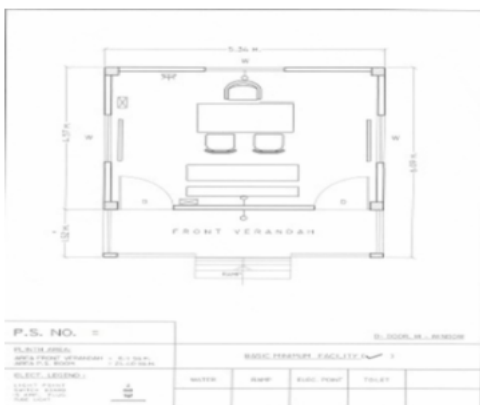

নিৰ্বাচক পঞ্জীয়ন বিষয়াৰ স্বাক্ষৰ

Nazri Naksha

Google Map View

Polling Station Building Front View

ভোটগ্ৰহন কেন্দ্ৰৰ সন্মুখৰ দৃশ্য

Cad View

Key MAP View

1 নাম : নৰেন চবৰ পিতাৰ নাম: ভানু চবৰ ঘৰ নং : 29 বয়স : 36 লিঙ্গ : পুৰুষ	PVW0000547 ফটো উপলব্ধ	2 নাম : শিবানী চবৰ পিতাৰ নাম: ভানু চবৰ ঘৰ নং : 29 বয়স : 32 লিঙ্গ : মহিলা	PVW0001214 ফটো উপলব্ধ	3 নাম : তুলসী শবৰ স্বামীৰ নাম: নৰেন শবৰ ঘৰ নং : 29 বয়স : 30 লিঙ্গ : মহিলা	JMV0390765 ফটো উপলব্ধ
4 নাম : নাচিমা বেগম স্বামীৰ নাম: ফচিউৰ আলী ঘৰ নং : 31 বয়স : 46 লিঙ্গ : মহিলা	JMV1509777 ফটো উপলব্ধ	5 নাম : তুলসী তাঁতী পিতাৰ নাম: প্ৰকাশ তাঁতী ঘৰ নং : 44 বয়স : 21 লিঙ্গ : মহিলা	JMV1471390 ফটো উপলব্ধ	6 নাম : টিকু তাঁতী পিতাৰ নাম: পিটোম তাঁতী ঘৰ নং : 51 বয়স : 32 লিঙ্গ : পুৰুষ	JMV0527812 ফটো উপলব্ধ
7 নাম : নন্দ ডে দাশ স্বামীৰ নাম: পীযুষ দাশ ঘৰ নং : 203 বয়স : 42 লিঙ্গ : মহিলা	JMV1152826 ফটো উপলব্ধ	8 নাম : স্বপন বৰুৱা পিতাৰ নাম: কৃতিমোহন বৰুৱা ঘৰ নং : 2৮৯ বয়স : 58 লিঙ্গ : পুৰুষ	JMV6534561 ফটো উপলব্ধ	9 নাম : শীলা বৰুৱা স্বামীৰ নাম: স্বপন বৰুৱা ঘৰ নং : ২৮৯ বয়স : 55 লিঙ্গ : মহিলা	JMV6534572 ফটো উপলব্ধ
10 নাম : শিল্পী বৰুৱা পিতাৰ নাম: স্বপন বৰুৱা ঘৰ নং : 289 বয়স : 35 লিঙ্গ : মহিলা	JMV0242255 ফটো উপলব্ধ	11 নাম : ৰাহুল বৰুৱা পিতাৰ নাম: স্বপন বৰুৱা ঘৰ নং : ২৮৯ বয়স : 32 লিঙ্গ : পুৰুষ	PVW0013136 ফটো উপলব্ধ	12 নাম : প্ৰতি বৰুৱা পিতাৰ নাম: স্বপন বৰুৱা ঘৰ নং : 289 বয়স : 29 লিঙ্গ : মহিলা	JMV0206292 ফটো উপলব্ধ
13 নাম : কাজল বিশ্বাস বৰুৱা স্বামীৰ নাম: ৰাহুল বৰুৱা ঘৰ নং : ২৮৯ বয়স : 28 লিঙ্গ : মহিলা	PVW0051573 ফটো উপলব্ধ	14 নাম : ৰাম বাহাদুৰ থাপা পিতাৰ নাম: বাৰ্বাহাদুৰ থাপা ঘৰ নং : 289 ক বয়স : 32 লিঙ্গ : পুৰুষ	JMV0227934 ফটো উপলব্ধ	15 নাম : চৰি তাঁতী স্বামীৰ নাম: চন্দ্ৰিকা তাঁতী ঘৰ নং : ২৮৯ক বয়স : 60 লিঙ্গ : মহিলা	JMV6534583 ফটো উপলব্ধ
16 নাম : আৰতি তাঁতী পিতাৰ নাম: চন্দ্ৰিকা তাঁতী ঘৰ নং : ২৮৯ক বয়স : 41 লিঙ্গ : মহিলা	JMV6534594 ফটো উপলব্ধ	17 নাম : মনীশ তাঁতী পিতাৰ নাম: চন্দ্ৰিকা তাঁতী ঘৰ নং : ২৮৯ক বয়স : 39 লিঙ্গ : পুৰুষ	JMV6534607 ফটো উপলব্ধ	18 নাম : উমা তাঁতী স্বামীৰ নাম: দুৰবল তাঁতী ঘৰ নং : ২৮৯ক বয়স : 39 লিঙ্গ : মহিলা	JMV6534629 ফটো উপলব্ধ
19 নাম : দুৰ্লভ তাঁতী পিতাৰ নাম: মহেশ্বৰ তাঁতী ঘৰ নং : ২৮৯ক বয়স : 29 লিঙ্গ : পুৰুষ	JMV6534618 ফটো উপলব্ধ	20 নাম : মায়া পিতাৰ নাম: মথোৰা পাত্ৰ ঘৰ নং : ২৯০ বয়স : 66 লিঙ্গ : পুৰুষ	JMV6534663 ফটো উপলব্ধ	21 নাম : চুকৰমণি পাত্ৰ স্বামীৰ নাম: কেদাৰ ঘৰ নং : ২৯০ বয়স : 58 লিঙ্গ : মহিলা	JMV6534674 ফটো উপলব্ধ
22 নাম : ৰিণা পাত্ৰ পিতাৰ নাম: প্ৰীতম পাত্ৰ ঘৰ নং : ২৯০ বয়স : 40 লিঙ্গ : মহিলা	JMV6534652 ফটো উপলব্ধ	23 নাম : ৰুমি মৰান কোঁৱৰ স্বামীৰ নাম: বিমল কোঁৱৰ ঘৰ নং : 290 বয়স : 39 লিঙ্গ : মহিলা	JMV0465146 ফটো উপলব্ধ	24 নাম : দীনেশ তাঁতী পিতাৰ নাম: ৰাম তাঁতী ঘৰ নং : 290 বয়স : 37 লিঙ্গ : পুৰুষ	PVW0001206 ফটো উপলব্ধ
25 নাম : প্ৰোটে দে পিতাৰ নাম: কালিপোদো দে ঘৰ নং : 290 বয়স : 35 লিঙ্গ : পুৰুষ	FHG2538309 ফটো উপলব্ধ	26 নাম : আহমেদুকাৰ সিং পিতাৰ নাম: ৰাম সিং ঘৰ নং : ২৯০ বয়স : 28 লিঙ্গ : পুৰুষ	JMV0089904 ফটো উপলব্ধ	27 নাম : মোমিতা কোঁৱৰ পিতাৰ নাম: বিমল কোঁৱৰ ঘৰ নং : 290 ক বয়স : 25 লিঙ্গ : মহিলা	JMV0343558 ফটো উপলব্ধ
28 নাম : বিমল কোঁৱৰ পিতাৰ নাম: উপেন কোঁৱৰ ঘৰ নং : ২৯০ক বয়স : 52 লিঙ্গ : পুৰুষ	JMV6534685 ফটো উপলব্ধ	E 29 নাম : সংযুক্তা সাহ স্বামীৰ নাম: দীনেশ সাহ ঘৰ নং : ২৯২ বয়স : 65 লিঙ্গ : মহিলা	JMV6534710 ফটো উপলব্ধ	30 নাম : ৰেখা তাঁতী স্বামীৰ নাম: আচিন তাঁতী ঘৰ নং : ২৯২ বয়স : 46 লিঙ্গ : মহিলা	JMV6534754 ফটো উপলব্ধ