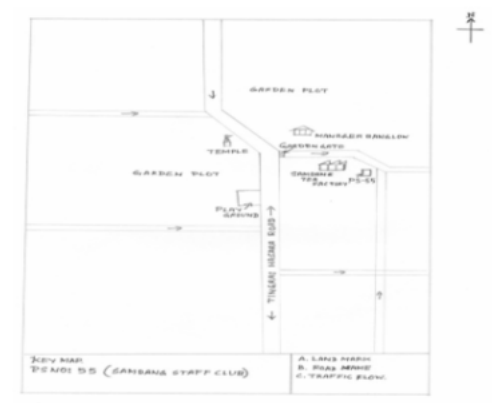

Key MAP View