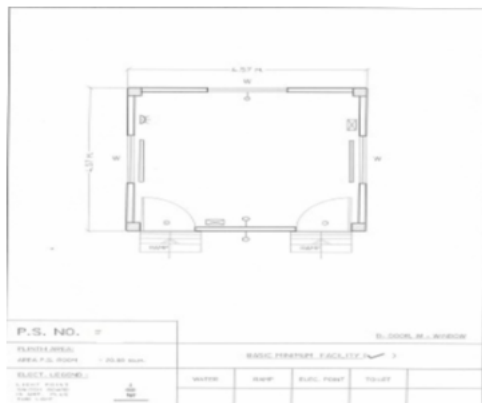

নিৰ্বাচক পঞ্জীয়ন বিষয়াৰ স্বাক্ষৰ

Nazri Naksha

Google Map View

Polling Station Building Front View

ভোটগ্ৰহন কেন্দ্ৰৰ সন্মুখৰ দৃশ্য

Cad View

Key MAP View

|   |                          |  |                          |   |                          |
|---|--------------------------|--|--------------------------|---|--------------------------|
| # 1<br>নাম : বাবলী মধু<br>পিতাৰ নাম: মধু তাচা<br>ঘৰ নং : 1<br>বয়স : 60 লিঙ্গ : মহিলা           | JMV0213447<br>ফটো উপলব্ধ | 2<br>নাম : অজয় নায়ক<br>পিতাৰ নাম: জীতেন নায়ক<br>ঘৰ নং : 001<br>বয়স : 30 লিঙ্গ : পুৰুষ      | JMV0497503<br>ফটো উপলব্ধ | 3<br>নাম : কমল বৰুৱা<br>পিতাৰ নাম: বাবুল বৰুৱা<br>ঘৰ নং : 1<br>বয়স : 25 লিঙ্গ : পুৰুষ                  | JMV0443531<br>ফটো উপলব্ধ |
| 4<br>নাম : অৰ্পণ বাৰিক<br>পিতাৰ নাম: সুবাস বাৰিক<br>ঘৰ নং : 01<br>বয়স : 23 লিঙ্গ : পুৰুষ       | JMV1151067<br>ফটো উপলব্ধ | 5<br>নাম : হেমন্ত গড়<br>পিতাৰ নাম: কৃষ্ণ গড়<br>ঘৰ নং : 02<br>বয়স : 26 লিঙ্গ : পুৰুষ         | PVW0095927<br>ফটো উপলব্ধ | 6<br>নাম : বাইৰতী কৰ্মকৰ<br>পিতাৰ নাম: দীপক কৰ্মকৰ<br>ঘৰ নং : 04<br>বয়স : 32 লিঙ্গ : মহিলা             | JMV0360396<br>ফটো উপলব্ধ |
| E 7<br>নাম : বাসমতি তাঁতী<br>স্বামীৰ নাম: যুগে<br>ঘৰ নং : 5<br>বয়স : 80 লিঙ্গ : মহিলা          | JMV5534645<br>ফটো উপলব্ধ | 8<br>নাম : সুদৰ্শণ তাঁতী<br>পিতাৰ নাম: যুগে তাঁতি<br>ঘৰ নং : 5<br>বয়স : 55 লিঙ্গ : পুৰুষ      | JMV5534656<br>ফটো উপলব্ধ | 9<br>নাম : সাবিত্ৰী যোগে<br>পিতাৰ নাম: যুগে তাঁতি<br>ঘৰ নং : 5<br>বয়স : 45 লিঙ্গ : মহিলা               | JMV5534667<br>ফটো উপলব্ধ |
| 10<br>নাম : নবীন বীৰ্শা<br>পিতাৰ নাম: বিশ্বনাথ<br>ঘৰ নং : 6<br>বয়স : 65 লিঙ্গ : পুৰুষ          | JMV5534678<br>ফটো উপলব্ধ | 11<br>নাম : বুমা নবিন<br>পিতাৰ নাম: নবীন নায়ক<br>ঘৰ নং : 6<br>বয়স : 38 লিঙ্গ : মহিলা         | JMV0346320<br>ফটো উপলব্ধ | 12<br>নাম : মহেশ্বৰ ভূমিজ<br>পিতাৰ নাম: দেবানন্দ<br>ঘৰ নং : 9<br>বয়স : 55 লিঙ্গ : পুৰুষ                | JMV5534690<br>ফটো উপলব্ধ |
| 13<br>নাম : চালন্তী ভূমিজ<br>স্বামীৰ নাম: মহেশ্বৰ ভূমিজ<br>ঘৰ নং : 9<br>বয়স : 50 লিঙ্গ : মহিলা | JMV5534703<br>ফটো উপলব্ধ | 14<br>নাম : নৰসিমা ভূমিজ<br>পিতাৰ নাম: মহেশ্বৰ ভূমিজ<br>ঘৰ নং : 7<br>বয়স : 32 লিঙ্গ : পুৰুষ   | JMV0268524<br>ফটো উপলব্ধ | 15<br>নাম : হাচিনা ধৰম<br>স্বামীৰ নাম: দিলেশ্বৰ ধৰম<br>ঘৰ নং : 07<br>বয়স : 26 লিঙ্গ : মহিলা            | JMV1149269<br>ফটো উপলব্ধ |
| 16<br>নাম : জয়মনি কৰ্মকাৰ<br>স্বামীৰ নাম: মহাদেব<br>ঘৰ নং : 8<br>বয়স : 65 লিঙ্গ : মহিলা       | JMV5534725<br>ফটো উপলব্ধ | 17<br>নাম : গোলাপ কৰ্মকাৰ<br>পিতাৰ নাম: মহাদেব কৰ্মকাৰ<br>ঘৰ নং : 8<br>বয়স : 42 লিঙ্গ : পুৰুষ | JMV5534736<br>ফটো উপলব্ধ | 18<br>নাম : কমলা কৰ্মকাৰ<br>স্বামীৰ নাম: গোলাপ কৰ্মকাৰ<br>ঘৰ নং : 8<br>বয়স : 40 লিঙ্গ : মহিলা          | JMV5534747<br>ফটো উপলব্ধ |
| 19<br>নাম : ৰত্নাকৰ তাঁতী<br>পিতাৰ নাম: কমল তাঁতী<br>ঘৰ নং : 8<br>বয়স : 35 লিঙ্গ : পুৰুষ       | JMV0246751<br>ফটো উপলব্ধ | 20<br>নাম : সাৰিকা তাঁতী<br>পিতাৰ নাম: ৰাম তাঁতী<br>ঘৰ নং : 10খ<br>বয়স : 26 লিঙ্গ : মহিলা     | JMV1155076<br>ফটো উপলব্ধ | # 21<br>নাম : দুৰ্গামনি তাঁতী<br>পিতাৰ নাম: সুকৰাম তাঁতী<br>ঘৰ নং : 11<br>বয়স : 56 লিঙ্গ : মহিলা       | JMV0009217<br>ফটো উপলব্ধ |
| 22<br>নাম : ভৱানী বাৰিক<br>মাতৃৰ নাম: দুৰ্গামণি তাঁতি<br>ঘৰ নং : 11<br>বয়স : 29 লিঙ্গ : মহিলা  | JMV0261040<br>ফটো উপলব্ধ | 23<br>নাম : জয়শিৱ তাঁতী<br>পিতাৰ নাম: জয়দীপ তাঁতী<br>ঘৰ নং : 11<br>বয়স : 26 লিঙ্গ : পুৰুষ   | PVW0021055<br>ফটো উপলব্ধ | 24<br>নাম : জয়া তাঁতী<br>স্বামীৰ নাম: জয়শিৱ তাঁতী<br>ঘৰ নং : 11<br>বয়স : 23 লিঙ্গ : মহিলা            | PVW0020966<br>ফটো উপলব্ধ |
| 25<br>নাম : কেশৱ তাঁতী<br>পিতাৰ নাম: ৰাজাৰাম<br>ঘৰ নং : 12<br>বয়স : 60 লিঙ্গ : পুৰুষ           | JMV5534816<br>ফটো উপলব্ধ | 26<br>নাম : অঞ্জলী তাঁতী<br>স্বামীৰ নাম: কেশৱ<br>ঘৰ নং : 12<br>বয়স : 55 লিঙ্গ : মহিলা         | JMV5534827<br>ফটো উপলব্ধ | 27<br>নাম : লবন্তি নায়ক<br>পিতাৰ নাম: গোলাপ চন্দ্ৰ<br>সোনোৱাল<br>ঘৰ নং : 13<br>বয়স : 65 লিঙ্গ : মহিলা | JMV5534849<br>ফটো উপলব্ধ |
| 28<br>নাম : ভাৰত নায়ক<br>মাতৃৰ নাম: লৱন্তী নায়ক<br>ঘৰ নং : 13<br>বয়স : 61 লিঙ্গ : পুৰুষ      | JMV0268854<br>ফটো উপলব্ধ | 29<br>নাম : অভিষেক নায়ক<br>মাতৃৰ নাম: লবন্তি নায়ক<br>ঘৰ নং : 13<br>বয়স : 26 লিঙ্গ : পুৰুষ   | JMV0479451<br>ফটো উপলব্ধ | 30<br>নাম : দুশাসন তাঁতী<br>পিতাৰ নাম: সাধু তাঁতী<br>ঘৰ নং : 18<br>বয়স : 46 লিঙ্গ : পুৰুষ              | JMV5534850<br>ফটো উপলব্ধ |