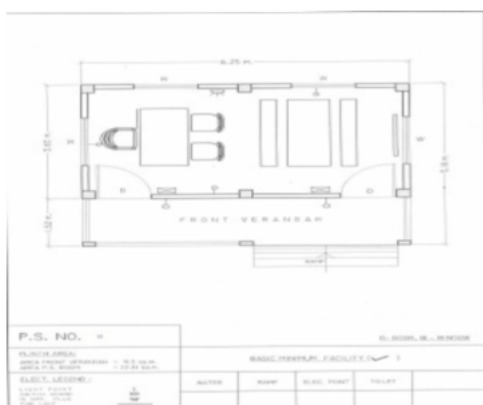

নিৰ্বাচক পঞ্জীয়ন বিষয়াৰ স্বাক্ষৰ

Nazri Naksha

Google Map View

Polling Station Building Front View

ভোটগ্ৰহন কেন্দ্ৰৰ সন্মুখৰ দৃশ্য

Cad View

Key MAP View

1 নাম : আনন্দ ভূমিজ পিতাৰ নাম: শুক্ৰামংগল ভূমিজ ঘৰ নং : 64 বয়স : 31 লিঙ্গ : পুৰুষ	JMV1519578 ফটো উপলব্ধ	2 নাম : ৰাজ প্ৰজা পিতাৰ নাম: গোপাল প্ৰজা ঘৰ নং : 97 বয়স : 34 লিঙ্গ : পুৰুষ	JMV0520312 ফটো উপলব্ধ	3 নাম : চুশীল উৰাং পিতাৰ নাম: ৰাজিব উৰাং ঘৰ নং : 100 বয়স : 24 লিঙ্গ : পুৰুষ	JMV0544130 ফটো উপলব্ধ
4 নাম : অগস্তিনা তাঁতি মাতৃৰ নাম: যশোদা তাঁতি ঘৰ নং : 127 বয়স : 33 লিঙ্গ : মহিলা	JMV0360784 ফটো উপলব্ধ	R 5 নাম : অনিল ৰাম পিতাৰ নাম: ৰামু প্ৰজা ঘৰ নং : 203 বয়স : 46 লিঙ্গ : পুৰুষ	JMV1483486 ফটো উপলব্ধ	6 নাম : মংগলী পণ্ডিত পিতাৰ নাম: পণ্ডিত তাঁতি ঘৰ নং : 204 বয়স : 41 লিঙ্গ : মহিলা	JMV1477769 ফটো উপলব্ধ
R 7 নাম : দশমী পৱন পিতাৰ নাম: অনিল প্ৰজা ঘৰ নং : 205 বয়স : 89 লিঙ্গ : মহিলা	JMV1483528 ফটো উপলব্ধ	8 নাম : বোৰ্খোনি মাৰ্কোন্দো স্বামীৰ নাম: ব্ৰাউনিল কোয়া ঘৰ নং : 232 বয়স : 55 লিঙ্গ : মহিলা	JMV0470377 ফটো উপলব্ধ	9 নাম : মীনা বৰদয়াল পিতাৰ নাম: বৰদয়াল ভূমিজ ঘৰ নং : 232 বয়স : 42 লিঙ্গ : মহিলা	PVW0002584 ফটো উপলব্ধ
10 নাম : ৰীতা কয়া স্বামীৰ নাম: হৰিশ্যাম কয়া ঘৰ নং : 232 বয়স : 38 লিঙ্গ : মহিলা	JMV0330464 ফটো উপলব্ধ	11 নাম : হৰিশ্যাম প্ৰধান পিতাৰ নাম: ৰমন প্ৰধান ঘৰ নং : 232 বয়স : 34 লিঙ্গ : পুৰুষ	JMV0335505 ফটো উপলব্ধ	12 নাম : কৃষ্ণা কয়া পিতাৰ নাম: বৰমোচিল কয়া ঘৰ নং : 232 বয়স : 23 লিঙ্গ : পুৰুষ	JMV0466037 ফটো উপলব্ধ
13 নাম : সাৰদা তাঁতি স্বামীৰ নাম: পণ্ডিত ঘৰ নং : 202খ বয়স : 70 লিঙ্গ : মহিলা	JMV5634639 ফটো উপলব্ধ	14 নাম : মন্টলী কয়া পিতাৰ নাম: সুখনাথ কয়া ঘৰ নং : 202খ বয়স : 41 লিঙ্গ : মহিলা	JMV5634628 ফটো উপলব্ধ	15 নাম : আশা কাপুৰ চন্দ্ৰ স্বামীৰ নাম: দুৰ্গাদাস ঘৰ নং : 202খ বয়স : 65 লিঙ্গ : মহিলা	JMV5634719 ফটো উপলব্ধ
# 16 নাম : কৰণ পাত্ৰ পিতাৰ নাম: দুৰ্গাদাস তাঁতি ঘৰ নং : 202খ বয়স : 44 লিঙ্গ : পুৰুষ	JMV5634695 ফটো উপলব্ধ	17 নাম : ৰাজ ভূমিজ পিতাৰ নাম: বৰাউয়েল ঘৰ নং : 202ক বয়স : 43 লিঙ্গ : পুৰুষ	JMV5634662 ফটো উপলব্ধ	18 নাম : জয়তী দুৰ্গাদাস স্বামীৰ নাম: নিমাই তাঁতি ঘৰ নং : 202খ বয়স : 42 লিঙ্গ : মহিলা	JMV5634708 ফটো উপলব্ধ
19 নাম : জগত তাঁতি পিতাৰ নাম: জল্ম তাঁতি ঘৰ নং : 208 বয়স : 36 লিঙ্গ : পুৰুষ	JMV0064576 ফটো উপলব্ধ	20 নাম : সুৰেশ তাঁতি পিতাৰ নাম: মহেশ তাঁতি ঘৰ নং : 208 বয়স : 27 লিঙ্গ : পুৰুষ	JMV0143321 ফটো উপলব্ধ	21 নাম : দুৰ্জয় তাঁতি পিতাৰ নাম: মহেশ তাঁতি ঘৰ নং : 234 বয়স : 26 লিঙ্গ : পুৰুষ	JMV0334698 ফটো উপলব্ধ
E 22 নাম : জয়ন্তী তাঁতি স্বামীৰ নাম: তানো ঘৰ নং : 208খ বয়স : 80 লিঙ্গ : মহিলা	JMV5634742 ফটো উপলব্ধ	23 নাম : মহেশ তাঁতি পিতাৰ নাম: তানো ঘৰ নং : 208খ বয়স : 48 লিঙ্গ : পুৰুষ	JMV5634753 ফটো উপলব্ধ	24 নাম : মীনা তাঁতি স্বামীৰ নাম: মহেশ তাঁতি ঘৰ নং : 208খ বয়স : 44 লিঙ্গ : মহিলা	JMV5634764 ফটো উপলব্ধ
E 25 নাম : অহিল্যা তাঁতি স্বামীৰ নাম: অৱত তাঁতি ঘৰ নং : 208ক বয়স : 40 লিঙ্গ : মহিলা	JMV5634731 ফটো উপলব্ধ	26 নাম : গীতাজ্জলী ভূমিজ পিতাৰ নাম: জীৱন ভূমিজ ঘৰ নং : 205 বয়স : 34 লিঙ্গ : মহিলা	JMV0237685 ফটো উপলব্ধ	27 নাম : লক্ষী মাৰি স্বামীৰ নাম: ব্ৰহ্ম ভূমিজ ঘৰ নং : 235 বয়স : 31 লিঙ্গ : মহিলা	PVW0104547 ফটো উপলব্ধ
28 নাম : সুক্ৰাম ভূমিজ পিতাৰ নাম: জীৱন ভূমিজ ঘৰ নং : 205 বয়স : 27 লিঙ্গ : পুৰুষ	JMV0143594 ফটো উপলব্ধ	E 29 নাম : ধনমালি তাঁতি পিতাৰ নাম: নিধি ঘৰ নং : 205খ বয়স : 65 লিঙ্গ : পুৰুষ	JMV5634800 ফটো উপলব্ধ	30 নাম : সংযুক্তা তাঁতি স্বামীৰ নাম: ধনমালি ঘৰ নং : 205খ বয়স : 60 লিঙ্গ : মহিলা	JMV5634811 ফটো উপলব্ধ