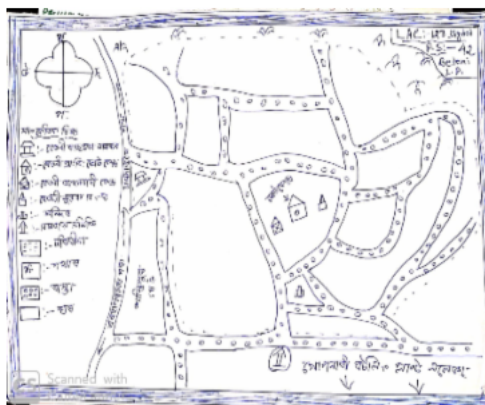

Nazri Naksha