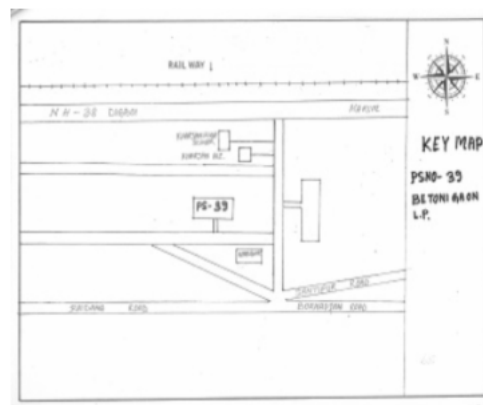

নিৰ্বাচক পঞ্জীয়ন বিষয়াৰ স্বাক্ষৰ

Nazri Naksha

Google Map View

Polling Station Building Front View

ভোটগ্ৰহন কেন্দ্ৰৰ সন্মুখৰ দৃশ্য

Cad View

Key MAP View

| | | | | | |
|--|--------------------------|---|--------------------------|---|--------------------------|
| # 1 নাম : কৰ্ণ কান্ত মহন্ত পিতাৰ নাম: লিৰিকা মহন্ত ঘৰ নং : 1 বয়স : 52 লিঙ্গ : পুৰুষ | JMV3934596 ফটো উপলব্ধ | 2 নাম : নিৰ্মলা মহন্ত স্বামীৰ নাম: কৰ্ণ কান্ত মহন্ত ঘৰ নং : 1 বয়স : 46 লিঙ্গ : মহিলা | JMV3934609 ফটো উপলব্ধ | 3 নাম : বেজিনা মহন্ত পিতাৰ নাম: তুলেশ্বৰ মহন্ত ঘৰ নং : 1 বয়স : 27 লিঙ্গ : মহিলা | PVW0056697 ফটো উপলব্ধ |
| E 4 নাম : ধনাই মৰাণ পিতাৰ নাম: পোৰাৰাম মৰাণ ঘৰ নং : 2 বয়স : 76 লিঙ্গ : পুৰুষ | JMV3934610 ফটো উপলব্ধ | 5 নাম : বাজতী মৰাণ স্বামীৰ নাম: ধনাই মৰাণ ঘৰ নং : 2 বয়স : 71 লিঙ্গ : মহিলা | JMV3934621 ফটো উপলব্ধ | 6 নাম : যতীন মৰাণ পিতাৰ নাম: ধনাই মৰাণ ঘৰ নং : 2 বয়স : 48 লিঙ্গ : পুৰুষ | JMV3934632 ফটো উপলব্ধ |
| 7 নাম : সুৰভী মৰাণ স্বামীৰ নাম: যতীন মৰাণ ঘৰ নং : 2 বয়স : 40 লিঙ্গ : মহিলা | JMV0209403 ফটো উপলব্ধ | 8 নাম : অবন্তী মৰাণ স্বামীৰ নাম: শৈলেন মৰাণ ঘৰ নং : 02 বয়স : 39 লিঙ্গ : মহিলা | JMV3936592 ফটো উপলব্ধ | # 9 নাম : ৰুপম মৰাণ পিতাৰ নাম: ধনাই মৰাণ ঘৰ নং : 2 বয়স : 34 লিঙ্গ : পুৰুষ | JMV0329623 ফটো উপলব্ধ |
| S2 10 নাম : অনন্ত মৰাণ পিতাৰ নাম: কৰ্ণক মৰাণ ঘৰ নং : 02 বয়স : 34 লিঙ্গ : পুৰুষ | JMV0412890 ফটো উপলব্ধ | # 11 নাম : জেৰিফা মহন্ত পিতাৰ নাম: কৰ্ণ কান্ত মহন্ত ঘৰ নং : 1 বয়স : 25 লিঙ্গ : মহিলা | JMV0317917 ফটো উপলব্ধ | 12 নাম : পিথু মৰাণ পিতাৰ নাম: প্ৰিয়নাথ মৰাণ ঘৰ নং : 3 বয়স : 75 লিঙ্গ : পুৰুষ | JMV3934654 ফটো উপলব্ধ |
| 13 নাম : হেচুলী মৰাণ স্বামীৰ নাম: পিথু মৰাণ ঘৰ নং : 3 বয়স : 70 লিঙ্গ : মহিলা | JMV3934665 ফটো উপলব্ধ | 14 নাম : সোণালী মৰাণ স্বামীৰ নাম: কাজল মৰাণ ঘৰ নং : 8 বয়স : 51 লিঙ্গ : মহিলা | JMV3934687 ফটো উপলব্ধ | 15 নাম : বিভ্ৰাত মৰাণ পিতাৰ নাম: ঘোটেশ্বৰ মৰাণ ঘৰ নং : 8 বয়স : 51 লিঙ্গ : পুৰুষ | JMV3934698 ফটো উপলব্ধ |
| 16 নাম : জ্যামিতি মৰাণ স্বামীৰ নাম: বিভ্ৰাত মৰাণ ঘৰ নং : 8 বয়স : 44 লিঙ্গ : মহিলা | JMV3934701 ফটো উপলব্ধ | 17 নাম : সুৰোজ মৰাণ পিতাৰ নাম: কাজল মৰাণ ঘৰ নং : 8 বয়স : 31 লিঙ্গ : পুৰুষ | JMV0248237 ফটো উপলব্ধ | # 18 নাম : পুট মৰাণ পিতাৰ নাম: দেৱতী মৰাণ মৰাণ ঘৰ নং : 55 বয়স : 26 লিঙ্গ : পুৰুষ | JMV0358887 ফটো উপলব্ধ |
| 19 নাম : বেবিকা মৰাণ স্বামীৰ নাম: সুৰজ মৰাণ ঘৰ নং : 4 বয়স : 26 লিঙ্গ : মহিলা | PVW0054205 ফটো উপলব্ধ | 20 নাম : নাজীনা মৰাণ পিতাৰ নাম: বিভ্ৰাট মৰাণ ঘৰ নং : 04 বয়স : 25 লিঙ্গ : মহিলা | JMV1499466 ফটো উপলব্ধ | E 21 নাম : খগেশ্বৰ মৰাণ পিতাৰ নাম: প্ৰিয়নাথ ঘৰ নং : 5 বয়স : 76 লিঙ্গ : পুৰুষ | JMV3934723 ফটো উপলব্ধ |
| 22 নাম : পাহাৰী মৰাণ স্বামীৰ নাম: খগেশ্বৰ ঘৰ নং : 5 বয়স : 64 লিঙ্গ : মহিলা | JMV3934734 ফটো উপলব্ধ | 23 নাম : মিনাকী মৰাণ স্বামীৰ নাম: হিৰেণ মৰাণ ঘৰ নং : 5 বয়স : 36 লিঙ্গ : মহিলা | JMV0253799 ফটো উপলব্ধ | 24 নাম : বাপী মৰাণ পিতাৰ নাম: খগেশ্বৰ মৰাণ ঘৰ নং : 05 বয়স : 36 লিঙ্গ : পুৰুষ | JMV3934712 ফটো উপলব্ধ |
| 25 নাম : হিৰেন মৰাণ পিতাৰ নাম: খগেশ্বৰ মৰাণ ঘৰ নং : 5 বয়স : 32 লিঙ্গ : পুৰুষ | JMV0253906 ফটো উপলব্ধ | 26 নাম : মনী মৰাণ স্বামীৰ নাম: বাপী মৰাণ ঘৰ নং : 5 বয়স : 29 লিঙ্গ : মহিলা | JMV0417394 ফটো উপলব্ধ | 27 নাম : জোনে মৰাণ পিতাৰ নাম: খগেশ্বৰ মৰাণ ঘৰ নং : 5 বয়স : 26 লিঙ্গ : পুৰুষ | PVW0037135 ফটো উপলব্ধ |
| 28 নাম : বাহু মৰাণ পিতাৰ নাম: ভকলি ঘৰ নং : 6 বয়স : 56 লিঙ্গ : পুৰুষ | JMV3934756 ফটো উপলব্ধ | 29 নাম : দিপাংকৰ মৰাণ পিতাৰ নাম: তুলেশ্বৰ মৰাণ ঘৰ নং : 06 বয়স : 28 লিঙ্গ : পুৰুষ | JMV0490458 ফটো উপলব্ধ | 30 নাম : অভিজিৎ মৰাণ পিতাৰ নাম: তুলেশ্বৰ মৰাণ ঘৰ নং : 06 বয়স : 27 লিঙ্গ : পুৰুষ | JMV0392142 ফটো উপলব্ধ |