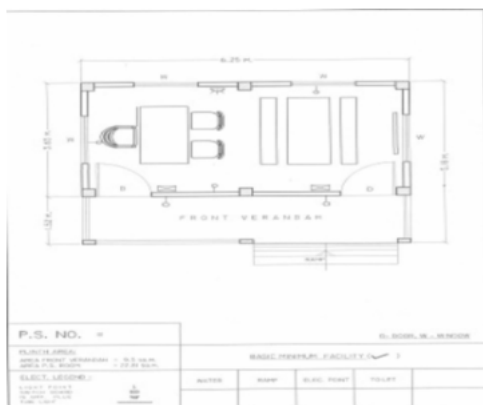

নিৰ্বাচক পঞ্জীয়ন বিষয়াৰ স্বাক্ষৰ

Nazri Naksha

Google Map View

Polling Station Building Front View

ভোটগ্ৰহন কেন্দ্ৰৰ সন্মুখৰ দৃশ্য

Cad View

Key MAP View

| | | | | | |
|--|--------------------------|---|--------------------------|---|--------------------------|
| # 1 নাম : কৰ্ণ কান্ত মহন্ত পিতাৰ নাম: লিৰিকা মহন্ত ঘৰ নং : 1 বয়স : 52 লিঙ্গ : পুৰুষ | JMV3934596 ফটো উপলব্ধ | 2 নাম : নিৰ্মলা মহন্ত স্বামীৰ নাম: কৰ্ণ কান্ত মহন্ত ঘৰ নং : 1 বয়স : 46 লিঙ্গ : মহিলা | JMV3934609 ফটো উপলব্ধ | 3 নাম : বেজিনা মহন্ত পিতাৰ নাম: তুলেশ্বৰ মহন্ত ঘৰ নং : 1 বয়স : 27 লিঙ্গ : মহিলা | PVW0056697 ফটো উপলব্ধ |
| E 4 নাম : ধনাই মৰাণ পিতাৰ নাম: পোৰাৰাম মৰাণ ঘৰ নং : 2 বয়স : 76 লিঙ্গ : পুৰুষ | JMV3934610 ফটো উপলব্ধ | 5 নাম : বাজতী মৰাণ স্বামীৰ নাম: ধনাই মৰাণ ঘৰ নং : 2 বয়স : 71 লিঙ্গ : মহিলা | JMV3934621 ফটো উপলব্ধ | 6 নাম : যতীন মৰাণ পিতাৰ নাম: ধনাই মৰাণ ঘৰ নং : 2 বয়স : 48 লিঙ্গ : পুৰুষ | JMV3934632 ফটো উপলব্ধ |
| 7 নাম : সুৰভী মৰাণ স্বামীৰ নাম: যতীন মৰাণ ঘৰ নং : 2 বয়স : 40 লিঙ্গ : মহিলা | JMV0209403 ফটো উপলব্ধ | 8 নাম : অবন্তী মৰাণ স্বামীৰ নাম: শৈলেন মৰাণ ঘৰ নং : 02 বয়স : 39 লিঙ্গ : মহিলা | JMV3936592 ফটো উপলব্ধ | # 9 নাম : ৰুপম মৰাণ পিতাৰ নাম: ধনাই মৰাণ ঘৰ নং : 2 বয়স : 34 লিঙ্গ : পুৰুষ | JMV0329623 ফটো উপলব্ধ |
| S2 10 নাম : অনন্ত মৰাণ পিতাৰ নাম: কৰ্ণক মৰাণ ঘৰ নং : 02 বয়স : 34 লিঙ্গ : পুৰুষ | JMV0412890 ফটো উপলব্ধ | # 11 নাম : জেৰিফা মহন্ত পিতাৰ নাম: কৰ্ণ কান্ত মহন্ত ঘৰ নং : 1 বয়স : 25 লিঙ্গ : মহিলা | JMV0317917 ফটো উপলব্ধ | 12 নাম : পিথু মৰাণ পিতাৰ নাম: প্ৰিয়নাথ মৰাণ ঘৰ নং : 3 বয়স : 75 লিঙ্গ : পুৰুষ | JMV3934654 ফটো উপলব্ধ |
| 13 নাম : হেচুলী মৰাণ স্বামীৰ নাম: পিথু মৰাণ ঘৰ নং : 3 বয়স : 70 লিঙ্গ : মহিলা | JMV3934665 ফটো উপলব্ধ | 14 নাম : সোণালী মৰাণ স্বামীৰ নাম: কাজল মৰাণ ঘৰ নং : 8 বয়স : 51 লিঙ্গ : মহিলা | JMV3934687 ফটো উপলব্ধ | 15 নাম : বিভ্ৰাত মৰাণ পিতাৰ নাম: ঘোটেশ্বৰ মৰাণ ঘৰ নং : 8 বয়স : 51 লিঙ্গ : পুৰুষ | JMV3934698 ফটো উপলব্ধ |
| 16 নাম : জ্যামিতি মৰাণ স্বামীৰ নাম: বিভ্ৰাত মৰাণ ঘৰ নং : 8 বয়স : 44 লিঙ্গ : মহিলা | JMV3934701 ফটো উপলব্ধ | 17 নাম : সুৰোজ মৰাণ পিতাৰ নাম: কাজল মৰাণ ঘৰ নং : 8 বয়স : 31 লিঙ্গ : পুৰুষ | JMV0248237 ফটো উপলব্ধ | # 18 নাম : পুট মৰাণ পিতাৰ নাম: দেৱতী মৰাণ মৰাণ ঘৰ নং : 55 বয়স : 26 লিঙ্গ : পুৰুষ | JMV0358887 ফটো উপলব্ধ |
| 19 নাম : বেবিকা মৰাণ স্বামীৰ নাম: সুৰজ মৰাণ ঘৰ নং : 4 বয়স : 26 লিঙ্গ : মহিলা | PVW0054205 ফটো উপলব্ধ | 20 নাম : নাজীনা মৰাণ পিতাৰ নাম: বিভ্ৰাট মৰাণ ঘৰ নং : 04 বয়স : 25 লিঙ্গ : মহিলা | JMV1499466 ফটো উপলব্ধ | E 21 নাম : খগেশ্বৰ মৰাণ পিতাৰ নাম: প্ৰিয়নাথ ঘৰ নং : 5 বয়স : 76 লিঙ্গ : পুৰুষ | JMV3934723 ফটো উপলব্ধ |
| 22 নাম : পাহাৰী মৰাণ স্বামীৰ নাম: খগেশ্বৰ ঘৰ নং : 5 বয়স : 64 লিঙ্গ : মহিলা | JMV3934734 ফটো উপলব্ধ | 23 নাম : মিনাকী মৰাণ স্বামীৰ নাম: হিৰেণ মৰাণ ঘৰ নং : 5 বয়স : 36 লিঙ্গ : মহিলা | JMV0253799 ফটো উপলব্ধ | 24 নাম : বাপী মৰাণ পিতাৰ নাম: খগেশ্বৰ মৰাণ ঘৰ নং : 05 বয়স : 36 লিঙ্গ : পুৰুষ | JMV3934712 ফটো উপলব্ধ |
| 25 নাম : হিৰেন মৰাণ পিতাৰ নাম: খগেশ্বৰ মৰাণ ঘৰ নং : 5 বয়স : 32 লিঙ্গ : পুৰুষ | JMV0253906 ফটো উপলব্ধ | 26 নাম : মনী মৰাণ স্বামীৰ নাম: বাপী মৰাণ ঘৰ নং : 5 বয়স : 29 লিঙ্গ : মহিলা | JMV0417394 ফটো উপলব্ধ | 27 নাম : জোনে মৰাণ পিতাৰ নাম: খগেশ্বৰ মৰাণ ঘৰ নং : 5 বয়স : 26 লিঙ্গ : পুৰুষ | PVW0037135 ফটো উপলব্ধ |
| 28 নাম : বাহু মৰাণ পিতাৰ নাম: ভকলি ঘৰ নং : 6 বয়স : 56 লিঙ্গ : পুৰুষ | JMV3934756 ফটো উপলব্ধ | 29 নাম : দিপাংকৰ মৰাণ পিতাৰ নাম: তুলেশ্বৰ মৰাণ ঘৰ নং : 06 বয়স : 28 লিঙ্গ : পুৰুষ | JMV0490458 ফটো উপলব্ধ | 30 নাম : অভিজিৎ মৰাণ পিতাৰ নাম: তুলেশ্বৰ মৰাণ ঘৰ নং : 06 বয়স : 27 লিঙ্গ : পুৰুষ | JMV0392142 ফটো উপলব্ধ |