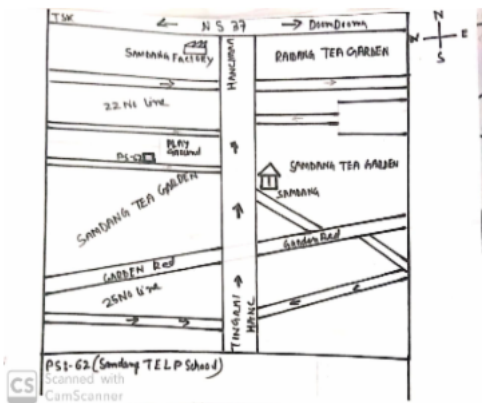

Nazri Naksha