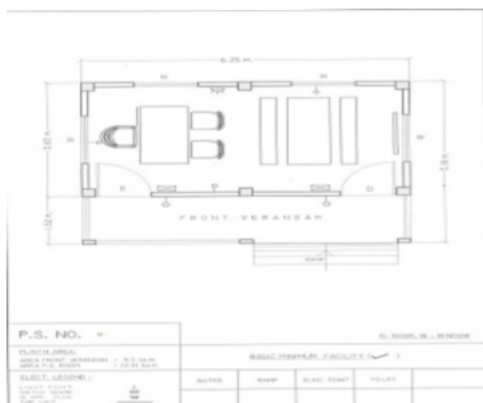

নিৰ্বাচক পঞ্জীয়ন বিষয়াৰ স্বাক্ষৰ

Nazri Naksha

Google Map View

Polling Station Building Front View

ভোটগ্ৰহন কেন্দ্ৰৰ সন্মুখৰ দৃশ্য

Cad View

Key MAP View

1 নাম : শ্ৰী মতী দীপালি তান্তী পিতাৰ নাম: লক্ষীন্দ্র তাতি ঘৰ নং : 1018 বয়স : 33 লিঙ্গ : মহিলা	JMV6039118 ফটো উপলব্ধ	2 নাম : শ্ৰী মতী জয়ন্তী তান্তী পিতাৰ নাম: জয়ৰাজ তাতি ঘৰ নং : 1063 বয়স : 35 লিঙ্গ : মহিলা	JMV6039903 ফটো উপলব্ধ	3 নাম : বজ্জিত সন্তুষ পিতাৰ নাম: সন্তুষ পাত্ৰ ঘৰ নং : 1085 বয়স : 46 লিঙ্গ : পুৰুষ	JMV0318873 ফটো উপলব্ধ
4 নাম : সুৰজ গোৱালা পিতাৰ নাম: শ্যাম গোৱালা ঘৰ নং : 1126খ বয়স : 29 লিঙ্গ : পুৰুষ	JMV0153403 ফটো উপলব্ধ	5 নাম : মঞ্জীতা গুপ্তা স্বামীৰ নাম: বিতেশ গুপ্তা ঘৰ নং : 1152 বয়স : 37 লিঙ্গ : মহিলা	JMV0015016 ফটো উপলব্ধ	6 নাম : জয় তাতি পিতাৰ নাম: প্ৰদীপ তাতি ঘৰ নং : 1193 বয়স : 22 লিঙ্গ : পুৰুষ	JMV1115302 ফটো উপলব্ধ
7 নাম : বীমা কৰ্কৰীয়া পিতাৰ নাম: বলভদ্ৰ তাতি কৰ্কৰীয়া ঘৰ নং : 1150ক বয়স : 38 লিঙ্গ : মহিলা	JMV6134561 ফটো উপলব্ধ	8 নাম : চৰিতা তান্তী স্বামীৰ নাম: প্ৰদীপ তাতি ঘৰ নং : 1193খ বয়স : 37 লিঙ্গ : মহিলা	JMV1435036 ফটো উপলব্ধ	# 9 নাম : বিনোদ গুপ্তা পিতাৰ নাম: বিন্দিশাম গুপ্তা ঘৰ নং : 1202 ক বয়স : 47 লিঙ্গ : পুৰুষ	JMV0292854 ফটো উপলব্ধ
10 নাম : নিৰলা কাৰ্তিক স্বামীৰ নাম: বিৰজু তাতি ঘৰ নং : 1194 বয়স : 46 লিঙ্গ : মহিলা	JMV0468744 ফটো উপলব্ধ	E 11 নাম : বিৰজু তান্তী পিতাৰ নাম: প্ৰদীপ তাতি ঘৰ নং : 1198 বয়স : 44 লিঙ্গ : পুৰুষ	JMV0218685 ফটো উপলব্ধ	R 12 নাম : অমালি গুপ্তা পিতাৰ নাম: কৃষ্ণ তাতি ঘৰ নং : 1194 বয়স : 44 লিঙ্গ : মহিলা	JMV0293092 ফটো উপলব্ধ
13 নাম : বিকাশ তাতি পিতাৰ নাম: গণেশ তাতি ঘৰ নং : 1194 বয়স : 34 লিঙ্গ : পুৰুষ	JMV0316489 ফটো উপলব্ধ	# 14 নাম : ইভা নাথক পিতাৰ নাম: ধীৰজ তাতি ঘৰ নং : 1194 বয়স : 29 লিঙ্গ : মহিলা	JMV1117464 ফটো উপলব্ধ	15 নাম : অমিত তাতি পিতাৰ নাম: ভক্তি তাতি ঘৰ নং : 1196ক বয়স : 30 লিঙ্গ : পুৰুষ	JMV0015057 ফটো উপলব্ধ
# 16 নাম : অঞ্জলী বীৰেন পিতাৰ নাম: চুৰেন মুড়া ঘৰ নং : 1156খ বয়স : 35 লিঙ্গ : মহিলা	JMV0218719 ফটো উপলব্ধ	# 17 নাম : অমৰ তাতি পিতাৰ নাম: বৃধ তাতি ঘৰ নং : 1158ক বয়স : 31 লিঙ্গ : পুৰুষ	JMV0015107 ফটো উপলব্ধ	18 নাম : সুবিনা প্ৰহলাদ পিতাৰ নাম: প্ৰহলাদ তাতি ঘৰ নং : 1158ক বয়স : 31 লিঙ্গ : মহিলা	JMV0015099 ফটো উপলব্ধ
# 19 নাম : মণিকা অমিত পিতাৰ নাম: অমিত তাতি ঘৰ নং : 1198 ক বয়স : 25 লিঙ্গ : মহিলা	JMV0444919 ফটো উপলব্ধ	# 20 নাম : মৌচুমী তাতি স্বামীৰ নাম: শিবু তাতি ঘৰ নং : 1159 বয়স : 30 লিঙ্গ : মহিলা	JMV0015115 ফটো উপলব্ধ	# 21 নাম : শিব তাতি পিতাৰ নাম: ৰমেশ তাতি ঘৰ নং : 1159 বয়স : 30 লিঙ্গ : পুৰুষ	JMV0015149 ফটো উপলব্ধ
22 নাম : বামচৰণ তাতি পিতাৰ নাম: ৰমেশ তাতি ঘৰ নং : 1199 বয়স : 27 লিঙ্গ : পুৰুষ	JMV0475715 ফটো উপলব্ধ	# 23 নাম : ৰেশমা শিৱচৰণ পিতাৰ নাম: শিৱচৰণ তাতি ঘৰ নং : 1200 বয়স : 30 লিঙ্গ : মহিলা	JMV0016196 ফটো উপলব্ধ	24 নাম : পিতাম তাতি পিতাৰ নাম: জীতেন তাতি ঘৰ নং : 1200 বয়স : 22 লিঙ্গ : পুৰুষ	JMV1120690 ফটো উপলব্ধ
25 নাম : শান্তী অৰ্চিতা পিতাৰ নাম: অৰ্চিতা অৰ্চিতা ঘৰ নং : 1201 বয়স : 33 লিঙ্গ : মহিলা	JMV1115526 ফটো উপলব্ধ	# 26 নাম : ৰেশমা কৃষ্ণ স্বামীৰ নাম: মোহন তাতি ঘৰ নং : 1202 বয়স : 39 লিঙ্গ : মহিলা	JMV0016287 ফটো উপলব্ধ	# 27 নাম : নিৰজ গুপ্তা মাতৃৰ নাম: অমলী গুপ্তা ঘৰ নং : 1202 ক বয়স : 22 লিঙ্গ : পুৰুষ	JMV1120948 ফটো উপলব্ধ
28 নাম : ৰবিনা তাতি পিতাৰ নাম: ৰাজেন তাতি ঘৰ নং : 1203 বয়স : 30 লিঙ্গ : মহিলা	JMV1435003 ফটো উপলব্ধ	29 নাম : অৰিনাশ তাতি পিতাৰ নাম: ৰাজেন তাতি ঘৰ নং : 1203 বয়স : 25 লিঙ্গ : পুৰুষ	JMV1120054 ফটো উপলব্ধ	30 নাম : ৰাহুল তাতি পিতাৰ নাম: অশোক তাতি ঘৰ নং : 1204 বয়স : 25 লিঙ্গ : পুৰুষ	JMV0228262 ফটো উপলব্ধ