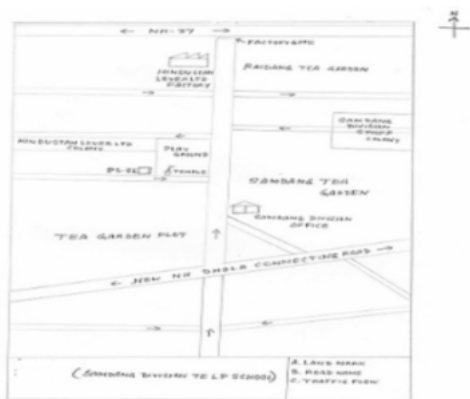

Nazri Naksha