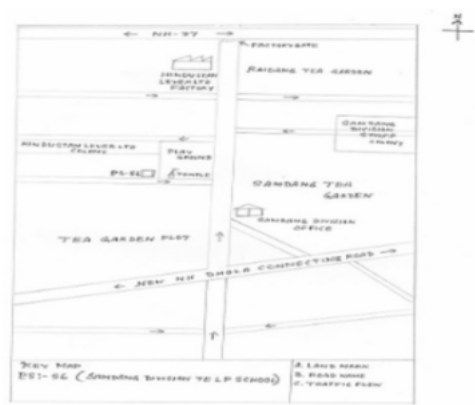

Key MAP View