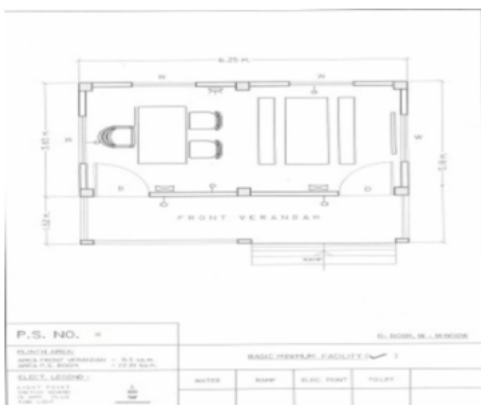

নিৰ্বাচক পঞ্জীয়ন বিষয়াৰ স্বাক্ষৰ

Nazri Naksha

Google Map View

Polling Station Building Front View

ভোটগ্ৰহন কেন্দ্ৰৰ সন্মুখৰ দৃশ্য

Cad View

Key MAP View

<p>S 1 JMV0441626</p> <p>নাম : অজয় কোঁৱৰ পিতাৰ নাম: ৰাম কোঁৱৰ ঘৰ নং : 0 বয়স : 24 লিঙ্গ : পুৰুষ</p> <p>ফটো উপলব্ধ</p>	<p># 2 JMV0524033</p> <p>নাম : অজয় সিংচৰন পিতাৰ নাম: সিংচৰন নায়ক ঘৰ নং : 808 বয়স : 34 লিঙ্গ : পুৰুষ</p> <p>ফটো উপলব্ধ</p>	<p># 3 JMV0524041</p> <p>নাম : বীৰশমী তাঁতী পিতাৰ নাম: শম্ভু ৰঘু ঘৰ নং : 858 বয়স : 32 লিঙ্গ : মহিলা</p> <p>ফটো উপলব্ধ</p>
<p># 4 PVW0100230</p> <p>নাম : সুনীলু তাঁতী অন্যান্য: শশী তাঁতী ঘৰ নং : 17 বয়স : 25 লিঙ্গ : পুৰুষ</p> <p>ফটো উপলব্ধ</p>	<p># 5 PVW0102376</p> <p>নাম : অনিতা ভূমিজ মাতৃৰ নাম: চান্দমনি ভূমিজ ঘৰ নং : 819 বয়স : 24 লিঙ্গ : মহিলা</p> <p>ফটো উপলব্ধ</p>	<p>6 PVW0118810</p> <p>নাম : ৰশ্মি শইকীয়া স্বামীৰ নাম: নোমল শইকীয়া ঘৰ নং : 25 বয়স : 57 লিঙ্গ : মহিলা</p> <p>ফটো উপলব্ধ</p>
<p>7 PVW0118828</p> <p>নাম : নোমল শইকীয়া পিতাৰ নাম: লাটে তগৰ শইকীয়া ঘৰ নং : 25 বয়স : 57 লিঙ্গ : পুৰুষ</p> <p>ফটো উপলব্ধ</p>	<p>8 JMV0367193</p> <p>নাম : সুইনা শইকীয়া পিতাৰ নাম: নোমল শইকীয়া ঘৰ নং : 25 বয়স : 29 লিঙ্গ : মহিলা</p> <p>ফটো উপলব্ধ</p>	<p># 9 JMV0434563</p> <p>নাম : বুৰীকা তাঁতী পিতাৰ নাম: অভিমন্যু তাঁতী ঘৰ নং : 855 বয়স : 24 লিঙ্গ : মহিলা</p> <p>ফটো উপলব্ধ</p>
<p>10 JMV0529131</p> <p>নাম : ডিব্ৰু কাৰা পিতাৰ নাম: জিঙ্কেল কাৰা ঘৰ নং : 70 বয়স : 26 লিঙ্গ : পুৰুষ</p> <p>ফটো উপলব্ধ</p>	<p>11 JMV0252841</p> <p>নাম : বিৰেন গুৱালা পিতাৰ নাম: চক্ৰাম গুৱালা ঘৰ নং : 199 বয়স : 36 লিঙ্গ : পুৰুষ</p> <p>ফটো উপলব্ধ</p>	<p>12 PVW0102368</p> <p>নাম : মুকেশ সাও অন্যান্য: মঞ্জু নায়ক ঘৰ নং : 231 বয়স : 48 লিঙ্গ : পুৰুষ</p> <p>ফটো উপলব্ধ</p>
<p>13 JMV0211532</p> <p>নাম : দিপালী কৰ্ম কাৰ পিতাৰ নাম: লক্ষীৰাম কৰ্মকাৰ ঘৰ নং : 231 বয়স : 37 লিঙ্গ : মহিলা</p> <p>ফটো উপলব্ধ</p>	<p># 14 PVW0102384</p> <p>নাম : অজিত কৰ্মকাৰ অন্যান্য: দিপালী কৰ্মকাৰ ঘৰ নং : 231 বয়স : 30 লিঙ্গ : পুৰুষ</p> <p>ফটো উপলব্ধ</p>	<p># 15 JMV1501881</p> <p>নাম : নিৰঞ্জন তাঁতী পিতাৰ নাম: দুৰ্গা তাঁতী ঘৰ নং : 395 বয়স : 24 লিঙ্গ : পুৰুষ</p> <p>ফটো উপলব্ধ</p>
<p>16 JMV0346247</p> <p>নাম : জমুনা গোৱালা স্বামীৰ নাম: বিনু গোৱালা ঘৰ নং : 398 বয়স : 32 লিঙ্গ : মহিলা</p> <p>ফটো উপলব্ধ</p>	<p>17 PVW0037820</p> <p>নাম : ভূপেন তাঁতী পিতাৰ নাম: সোণু তাঁতী ঘৰ নং : 398খ বয়স : 33 লিঙ্গ : পুৰুষ</p> <p>ফটো উপলব্ধ</p>	<p>18 PVW0048769</p> <p>নাম : সঞ্জা তাঁতী স্বামীৰ নাম: ভূপেন চনু ঘৰ নং : 398খ বয়স : 26 লিঙ্গ : মহিলা</p> <p>ফটো উপলব্ধ</p>
<p>19 JMV0337006</p> <p>নাম : চোল্লচনা তান্তী পিতাৰ নাম: চনু তান্তী ঘৰ নং : 398 ঘ বয়স : 29 লিঙ্গ : মহিলা</p> <p>ফটো উপলব্ধ</p>	<p>20 JMV5734601</p> <p>নাম : সোণু পদলোচন তাঁতী পিতাৰ নাম: পদলোচন ঘৰ নং : 398খ বয়স : 70 লিঙ্গ : পুৰুষ</p> <p>ফটো উপলব্ধ</p>	<p>21 JMV5734612</p> <p>নাম : দশমতী তাঁতী স্বামীৰ নাম: সোণু পদলোচন ঘৰ নং : 398খ বয়স : 65 লিঙ্গ : মহিলা</p> <p>ফটো উপলব্ধ</p>
<p>22 JMV5734587</p> <p>নাম : ৰংগিলা গোৱালা পিতাৰ নাম: লক্ষীৰাম ঘৰ নং : 398ক বয়স : 42 লিঙ্গ : মহিলা</p> <p>ফটো উপলব্ধ</p>	<p>23 JMV1464262</p> <p>নাম : লক্ষী চুতী গোৱালা স্বামীৰ নাম: ধীৰেন গোৱালা ঘৰ নং : 398ক বয়স : 39 লিঙ্গ : মহিলা</p> <p>ফটো উপলব্ধ</p>	<p>24 JMV5734598</p> <p>নাম : ধীৰেন গুৱালা পিতাৰ নাম: লক্ষীৰাম গুৱালা ঘৰ নং : 398ক বয়স : 39 লিঙ্গ : পুৰুষ</p> <p>ফটো উপলব্ধ</p>
<p>25 JMV5734667</p> <p>নাম : গোপাল তাচা পিতাৰ নাম: আছৰাম ঘৰ নং : 800 বয়স : 60 লিঙ্গ : পুৰুষ</p> <p>ফটো উপলব্ধ</p>	<p>26 JMV5734678</p> <p>নাম : ৰাধা তাচা স্বামীৰ নাম: গোপাল ঘৰ নং : 800 বয়স : 55 লিঙ্গ : মহিলা</p> <p>ফটো উপলব্ধ</p>	<p>27 JMV5742950</p> <p>নাম : জ্যোত্স্না তাচা পিতাৰ নাম: গোপাল তাচা ঘৰ নং : 800 বয়স : 31 লিঙ্গ : মহিলা</p> <p>ফটো উপলব্ধ</p>
<p>28 JMV0248518</p> <p>নাম : আৰতী তাচা পিতাৰ নাম: গোপাল তাচা ঘৰ নং : 800 বয়স : 30 লিঙ্গ : মহিলা</p> <p>ফটো উপলব্ধ</p>	<p>29 JMV0248559</p> <p>নাম : মায়ী তাচা পিতাৰ নাম: গোপাল তাচা ঘৰ নং : 800 বয়স : 29 লিঙ্গ : মহিলা</p> <p>ফটো উপলব্ধ</p>	<p>30 JMV0346510</p> <p>নাম : শিৱ তাচা পিতাৰ নাম: গোপাল তাচা ঘৰ নং : 400 বয়স : 26 লিঙ্গ : পুৰুষ</p> <p>ফটো উপলব্ধ</p>