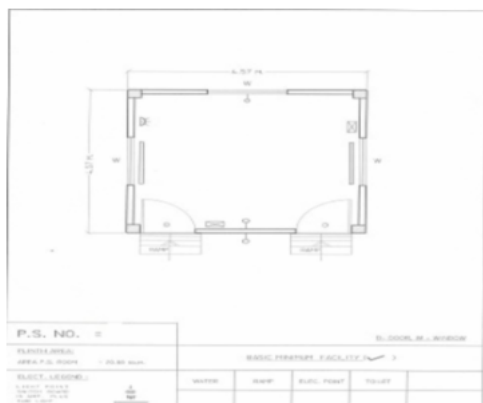

নিৰ্বাচক পঞ্জীয়ন বিষয়াৰ স্বাক্ষৰ

Nazri Naksha

Google Map View

Polling Station Building Front View

ভোটগ্ৰহন কেন্দ্ৰৰ সন্মুখৰ দৃশ্য

Cad View

Key MAP View

1 নাম : মিনোটে তাঁতি স্বামীৰ নাম : মোহেশ কাল ঘৰ নং : 53 বয়স : 49 লিঙ্গ : মহিলা	JMV0376137	# 2 নাম : বিবেক পাত্ৰ পিতাৰ নাম : সমীৰ পত্ৰ ঘৰ নং : 68c বয়স : 23 লিঙ্গ : পুৰুষ	JMV1167774	# 3 নাম : সঞ্জয় বৰুৱা পিতাৰ নাম : বসন্তা বৰুৱা ঘৰ নং : ৭২৭ বয়স : 22 লিঙ্গ : পুৰুষ	JMV1512094
# 4 নাম : সুজিত নায়ক পিতাৰ নাম : সম্ৰাট নায়ক ঘৰ নং : ৬২৭ বয়স : 33 লিঙ্গ : পুৰুষ	JMV1518497	# 5 নাম : হেৰিকা বৰুৱা পিতাৰ নাম : বসন্তা বৰুৱা ঘৰ নং : ৭২৭ বয়স : 25 লিঙ্গ : মহিলা	JMV0390229	S 6 নাম : শিব ত্ৰিকুঞ্জ পিতাৰ নাম : ত্ৰিকুঞ্জ ঘৰ নং : 143ক বয়স : 46 লিঙ্গ : পুৰুষ	JMV5834720
S 7 নাম : জ্যোত্স্না স্বামীৰ নাম : শিবু ঘৰ নং : 43 বয়স : 43 লিঙ্গ : মহিলা	JMV5834731	8 নাম : অনু গোৱালা স্বামীৰ নাম : বিৰেন গোৱালা ঘৰ নং : 199 বয়স : 30 লিঙ্গ : মহিলা	JMV0252692	# 9 নাম : গৌৰব নন্দ পিতাৰ নাম : সগৰ নন্দ ঘৰ নং : ৭২৯ বয়স : 23 লিঙ্গ : পুৰুষ	JMV0437046
10 নাম : গপি নায়ক পিতাৰ নাম : প্ৰবীন নায়ক ঘৰ নং : ৩৫৩ বয়স : 35 লিঙ্গ : পুৰুষ	JMV0091819	11 নাম : বাৰ্জেশ নায়ক পিতাৰ নাম : প্ৰবীন নায়ক ঘৰ নং : ৩৫৩ বয়স : 32 লিঙ্গ : পুৰুষ	JMV0091868	12 নাম : নীমা গোয়ালা স্বামীৰ নাম : গোপী নায়ক ঘৰ নং : 353 বয়স : 28 লিঙ্গ : মহিলা	JMV1156868
13 নাম : কিৰণ কৰ্মকাৰ পিতাৰ নাম : সুখেন কৰ্মকাৰ ঘৰ নং : 530 ক বয়স : 28 লিঙ্গ : পুৰুষ	JMV0368019	14 নাম : সঞ্জয় কৰ্মকাৰ পিতাৰ নাম : দেবানন্দ কৰ্মকাৰ ঘৰ নং : ৬০২ক বয়স : 39 লিঙ্গ : পুৰুষ	JMV0259168	15 নাম : মঞ্জু নায়ক স্বামীৰ নাম : দখীৰাজ ঘৰ নং : ৬১১ক বয়স : 50 লিঙ্গ : মহিলা	JMV5834582
16 নাম : কৈলাশ নায়ক পিতাৰ নাম : গণেশ ঘৰ নং : ৬১১খ বয়স : 50 লিঙ্গ : পুৰুষ	JMV5834593	E 17 নাম : বীণা নায়ক স্বামীৰ নাম : কৈলাশ নায়ক ঘৰ নং : ৬১১খ বয়স : 46 লিঙ্গ : মহিলা	JMV5834606	18 নাম : মায়া প্ৰধান স্বামীৰ নাম : বসন্ত ঘৰ নং : 612বি বয়স : 77 লিঙ্গ : মহিলা	JMV5834640
19 নাম : মুন্না প্ৰধান পিতাৰ নাম : বসন্ত ঘৰ নং : 612বি বয়স : 44 লিঙ্গ : পুৰুষ	JMV5834651	20 নাম : অৰ্জুন তাঁতী পিতাৰ নাম : ভীক্ষা ঘৰ নং : ৬১৩ক বয়স : 87 লিঙ্গ : পুৰুষ	JMV5834662	E 21 নাম : সুভদ্ৰা তাঁতী স্বামীৰ নাম : অৰ্জুন ঘৰ নং : ৬১৩ক বয়স : 82 লিঙ্গ : মহিলা	JMV5834673
22 নাম : জিতেন তাঁতী পিতাৰ নাম : অৰ্জুন ঘৰ নং : ৬১৩ক বয়স : 48 লিঙ্গ : পুৰুষ	JMV5834695	23 নাম : বিৰচমণি তাঁতী পিতাৰ নাম : অৰ্জুন ঘৰ নং : ৬১৩ক বয়স : 46 লিঙ্গ : মহিলা	JMV5834708	24 নাম : তুলা তাঁতী স্বামীৰ নাম : জিতেন ঘৰ নং : ৬১৩ক বয়স : 44 লিঙ্গ : মহিলা	JMV5834719
25 নাম : চালমী মুড়া স্বামীৰ নাম : ভীমা ঘৰ নং : ৬১৪খ বয়স : 50 লিঙ্গ : মহিলা	JMV5834775	26 নাম : চাৰিকা নায়ক পিতাৰ নাম : আনন্দ নায়ক ঘৰ নং : ৬১৫খ বয়স : 22 লিঙ্গ : মহিলা	JMV1498450	27 নাম : আনন্দ নায়ক পিতাৰ নাম : আশাৰাম ঘৰ নং : ৬১৫খ বয়স : 52 লিঙ্গ : পুৰুষ	JMV5834786
28 নাম : ইন্দ গৰাই স্বামীৰ নাম : চুমন নায়ক ঘৰ নং : ৬১৬ বয়স : 32 লিঙ্গ : মহিলা	JMV0259689	29 নাম : অশোক নায়ক পিতাৰ নাম : ৰমু ঘৰ নং : ৬১৬ক বয়স : 67 লিঙ্গ : পুৰুষ	JMV5834800	30 নাম : ওবসীনী কালিচৰন স্বামীৰ নাম : অশোক ঘৰ নং : ৬১৬ক বয়স : 65 লিঙ্গ : মহিলা	JMV5834811