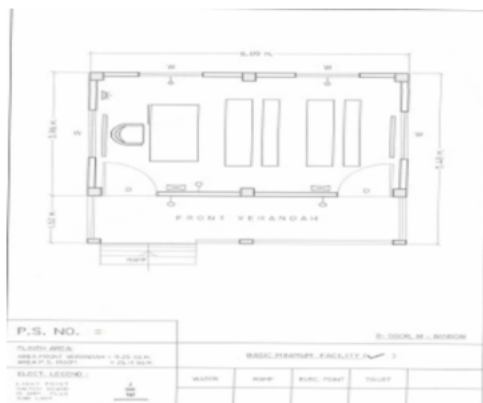

নিৰ্বাচক পঞ্জীয়ন বিষয়াৰ স্বাক্ষৰ

Nazri Naksha

Google Map View

Polling Station Building Front View

ভোটগ্ৰহন কেন্দ্ৰৰ সন্মুখৰ দৃশ্য

Cad View

Key MAP View

1 নাম : সৰোজী তাঁতি পিতাৰ নাম: মতি তাঁতি ঘৰ নং : 14 বয়স : 32 লিঙ্গ : মহিলা	JMV0333336 ফটো উপলব্ধ	2 নাম : জ্যোতি চাওৰা তাঁতী স্বামীৰ নাম: বলৰাম তাঁতী ঘৰ নং : 16 বয়স : 37 লিঙ্গ : মহিলা	JMV0517862 ফটো উপলব্ধ	3 নাম : প্ৰকাশ কৰ্মকাৰ পিতাৰ নাম: অশোক কৰ্মকাৰ ঘৰ নং : 24 বয়স : 26 লিঙ্গ : পুৰুষ	JMV0351197 ফটো উপলব্ধ
4 নাম : উজল তাঁতি পিতাৰ নাম: ভাগীৰথী তাঁতি ঘৰ নং : 82 বয়স : 29 লিঙ্গ : পুৰুষ	JMV0333344 ফটো উপলব্ধ	5 নাম : অঞ্জলি মুড়া স্বামীৰ নাম: পৰ্বন মুড়া ঘৰ নং : 108 কে বয়স : 28 লিঙ্গ : মহিলা	JMV0500603 ফটো উপলব্ধ	6 নাম : লক্ষ্মন নাগ পিতাৰ নাম: জগেন নাগ ঘৰ নং : 111 বয়স : 29 লিঙ্গ : পুৰুষ	JMV1501865 ফটো উপলব্ধ
7 নাম : দেবানন্দ গড় পিতাৰ নাম: চু নু ঘৰ নং : 188 বয়স : 45 লিঙ্গ : পুৰুষ	JMV6334583 ফটো উপলব্ধ	8 নাম : বিৰচমণি গড় স্বামীৰ নাম: দেবানন্দ ঘৰ নং : 42 বয়স : 42 লিঙ্গ : মহিলা	JMV6334594 ফটো উপলব্ধ	9 নাম : বন্ধনী গড় পিতাৰ নাম: দেবানন্দ গড় ঘৰ নং : 188 বয়স : 22 লিঙ্গ : মহিলা	JMV1489616 ফটো উপলব্ধ
10 নাম : শক্তি গোৱালা পিতাৰ নাম: সনাতন গোৱালা ঘৰ নং : 423 বয়স : 24 লিঙ্গ : পুৰুষ	JMV0434498 ফটো উপলব্ধ	11 নাম : ৰূপালি তাঁতী স্বামীৰ নাম: গৌতম পাত্ৰ ঘৰ নং : 457 বয়স : 33 লিঙ্গ : মহিলা	JMV0457366 ফটো উপলব্ধ	12 নাম : সুভাষ পনিকা পিতাৰ নাম: ধৰম দাস ঘৰ নং : 461 বয়স : 43 লিঙ্গ : পুৰুষ	JMV0227702 ফটো উপলব্ধ
13 নাম : সপ্না তাঁতী স্বামীৰ নাম: উওম তাঁতী ঘৰ নং : 478 বয়স : 35 লিঙ্গ : মহিলা	JMV0232900 ফটো উপলব্ধ	14 নাম : মন্দিৰা তাঁতি স্বামীৰ নাম: মনোজ তাঁতি ঘৰ নং : 541 বয়স : 33 লিঙ্গ : মহিলা	JMV1113513 ফটো উপলব্ধ	15 নাম : ৰাম বৰাস্কিক পিতাৰ নাম: ৰামজীবন বৰাস্কিক ঘৰ নং : 1000 বয়স : 37 লিঙ্গ : পুৰুষ	JMV0408112 ফটো উপলব্ধ
16 নাম : পিংকি তাঁতি পিতাৰ নাম: মহেন্দ্ৰ তাঁতি ঘৰ নং : 1001 ক বয়স : 30 লিঙ্গ : মহিলা	JMV0460584 ফটো উপলব্ধ	17 নাম : নকুল তাঁতী পিতাৰ নাম: টেকা ঘৰ নং : 118৮ বয়স : 67 লিঙ্গ : পুৰুষ	JMV6334607 ফটো উপলব্ধ	18 নাম : চকিলা তাঁতী স্বামীৰ নাম: নকুল ঘৰ নং : 118৮ বয়স : 60 লিঙ্গ : মহিলা	JMV6334618 ফটো উপলব্ধ
19 নাম : উপমা তাঁতী পিতাৰ নাম: নকুল ঘৰ নং : 118৮ বয়স : 40 লিঙ্গ : মহিলা	JMV6334629 ফটো উপলব্ধ	20 নাম : ধৰম তাঁতী পিতাৰ নাম: নকুল ঘৰ নং : 118৮ বয়স : 38 লিঙ্গ : পুৰুষ	JMV6334630 ফটো উপলব্ধ	21 নাম : নিবেদিতা মৰাণু তাঁতী স্বামীৰ নাম: ধৰম তাঁতী ঘৰ নং : 118৮ বয়স : 35 লিঙ্গ : মহিলা	JMV0012419 ফটো উপলব্ধ
22 নাম : সংগীতা বৰাইক স্বামীৰ নাম: শ্ৰৱন নাগ ঘৰ নং : 1323ক বয়স : 28 লিঙ্গ : মহিলা	PVW0013649 ফটো উপলব্ধ	23 নাম : ৰজনী তাঁতী পিতাৰ নাম: যোগেন নাথ ঘৰ নং : 1৩২৩ক বয়স : 28 লিঙ্গ : মহিলা	JMV0089532 ফটো উপলব্ধ	24 নাম : যোগেন নাথ পিতাৰ নাম: বলৰাম ঘৰ নং : 1৩২৩ক বয়স : 55 লিঙ্গ : পুৰুষ	JMV6334641 ফটো উপলব্ধ
25 নাম : লক্ষী বৰ্ন নাথ স্বামীৰ নাম: যোগেন ঘৰ নং : 1৩২৩ক বয়স : 50 লিঙ্গ : মহিলা	JMV6334652 ফটো উপলব্ধ	26 নাম : শ্ৰৱন নাগ পিতাৰ নাম: যোগেন নাথ নাগ ঘৰ নং : 1৩২৩ক বয়স : 32 লিঙ্গ : পুৰুষ	JMV1464502 ফটো উপলব্ধ	27 নাম : মনোজ তাঁতি পিতাৰ নাম: ৰাজ তাঁতি ঘৰ নং : 1422খ বয়স : 44 লিঙ্গ : পুৰুষ	JMV1113687 ফটো উপলব্ধ
28 নাম : সঞ্জিত তাঁতী পিতাৰ নাম: ৰাজ তাঁতী ঘৰ নং : 18২২খ বয়স : 33 লিঙ্গ : পুৰুষ	JMV0031377 ফটো উপলব্ধ	29 নাম : শুলচনা তাঁতী পিতাৰ নাম: ৰাজ তাঁতী ঘৰ নং : 18২২খ বয়স : 28 লিঙ্গ : মহিলা	JMV0089540 ফটো উপলব্ধ	30 নাম : ৰাজ ভক্ত পিতাৰ নাম: চনু ঘৰ নং : 18২২খ বয়স : 60 লিঙ্গ : পুৰুষ	JMV6334696 ফটো উপলব্ধ