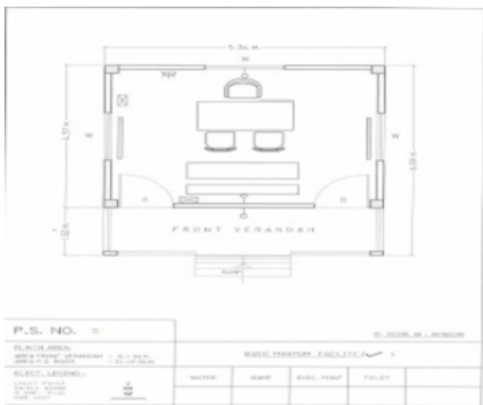

নিৰ্বাচক পঞ্জীয়ন বিষয়াৰ স্বাক্ষৰ

Nazri Naksha

Google Map View

Polling Station Building Front View

ভোটগ্ৰহন কেন্দ্ৰৰ সন্মুখৰ দৃশ্য

Cad View

Key MAP View

1 নাম : ববিতা ভূমিজ স্বামীৰ নাম: ধৰম পাথ ভূমিজ ঘৰ নং : 2 বয়স : 29 লিঙ্গ : মহিলা	FVC4552931 ফটো উপলব্ধ	# 2 নাম : আমন নায়ক পিতাৰ নাম: ৰঞ্জিত নায়ক ঘৰ নং : 525 বয়স : 31 লিঙ্গ : পুৰুষ	PVW0114397 ফটো উপলব্ধ	# 3 নাম : মেৰিনা নায়ক স্বামীৰ নাম: আমন নায়ক ঘৰ নং : 525 বয়স : 25 লিঙ্গ : মহিলা	PVW0114389 ফটো উপলব্ধ
# 4 নাম : অলকুশ কুজুৰ পিতাৰ নাম: লাটে সামেল কুজুৰ ঘৰ নং : 341 বয়স : 21 লিঙ্গ : পুৰুষ	PVW0074427 ফটো উপলব্ধ	5 নাম : দেবা ভূমিজ পিতাৰ নাম: দানো ভূমিজ ঘৰ নং : 44ঘ বয়স : 21 লিঙ্গ : পুৰুষ	FVC4550927 ফটো উপলব্ধ	S2 6 নাম : বিকাশ তিৰকী পিতাৰ নাম: বেলেটুশ তিৰকী ঘৰ নং : 79 বয়স : 33 লিঙ্গ : পুৰুষ	FVC1433721 ফটো উপলব্ধ
S2 7 নাম : সুসমা আনন্দ স্বামীৰ নাম: বিকাশ তিৰকী ঘৰ নং : 79 বয়স : 32 লিঙ্গ : মহিলা	FVC1433739 ফটো উপলব্ধ	# 8 নাম : দুলাল ঘাটোৱাৰ পিতাৰ নাম: পোৰসুৰাম ঘাটোৱাৰ ঘৰ নং : 393 বয়স : 31 লিঙ্গ : পুৰুষ	PVW0112193 ফটো উপলব্ধ	9 নাম : সুশীল তিকী পিতাৰ নাম: ৰহিদাস উৰাং ঘৰ নং : 111 বয়স : 24 লিঙ্গ : পুৰুষ	PVW0094383 ফটো উপলব্ধ
S 10 নাম : পূৰ্ণিমা ছেত্ৰি পিতাৰ নাম: ৰামাজি চেত্ৰী ঘৰ নং : 115 বয়স : 23 লিঙ্গ : মহিলা	FVC4592788 ফটো উপলব্ধ	11 নাম : সোৰোসিতী বিষ্ণু পিতাৰ নাম: বিষ্ণু খাৰিয়া ঘৰ নং : 116 বয়স : 26 লিঙ্গ : মহিলা	FVC0444703 ফটো উপলব্ধ	S2 12 নাম : বিজন মনহোঁৰ পিতাৰ নাম: মনোহৰ টিৰকী ঘৰ নং : 119 বয়স : 34 লিঙ্গ : পুৰুষ	FVC0442962 ফটো উপলব্ধ
# 13 নাম : মহিম তাঁতি পিতাৰ নাম: বাসুদেব তাঁতি ঘৰ নং : 410 বয়স : 24 লিঙ্গ : পুৰুষ	FVC1333822 ফটো উপলব্ধ	# 14 নাম : পুনম তাঁতি পিতাৰ নাম: মধু তাঁতি ঘৰ নং : 446 বয়স : 31 লিঙ্গ : মহিলা	FVC0470542 ফটো উপলব্ধ	S2 15 নাম : বিনতি মাহালি স্বামীৰ নাম: অনুজ মাহালি ঘৰ নং : 185 বয়স : 31 লিঙ্গ : মহিলা	FVC1423631 ফটো উপলব্ধ
S2 16 নাম : সনালী বাউৰি স্বামীৰ নাম: ৰাজ বাউৰি ঘৰ নং : 193 বয়স : 30 লিঙ্গ : মহিলা	FVC1423904 ফটো উপলব্ধ	17 নাম : সমলী প্ৰদিপ পিতাৰ নাম: শ্ৰী প্ৰদিপ ঘৰ নং : 207 বয়স : 50 লিঙ্গ : মহিলা	FVC0443119 ফটো উপলব্ধ	18 নাম : ৰমা সম্বাৰ পিতাৰ নাম: সন্তৰু লীমাষাৰ ঘৰ নং : 225 বয়স : 25 লিঙ্গ : মহিলা	FVC0447607 ফটো উপলব্ধ
19 নাম : মন্ট তাঁতি পিতাৰ নাম: দেবু তাঁতি ঘৰ নং : 273 বয়স : 35 লিঙ্গ : পুৰুষ	FVC0447730 ফটো উপলব্ধ	20 নাম : সুবাস কোয়া পিতাৰ নাম: ডাবৰু কোয়া ঘৰ নং : 290 বয়স : 36 লিঙ্গ : পুৰুষ	FVC1432855 ফটো উপলব্ধ	# 21 নাম : প্ৰদম গগৈ পিতাৰ নাম: বিপুল গগৈ ঘৰ নং : 353 বয়স : 23 লিঙ্গ : পুৰুষ	FVC0498162 ফটো উপলব্ধ
22 নাম : সুৰেশ মেধী পিতাৰ নাম: উমেশ ঘৰ নং : 319 বয়স : 66 লিঙ্গ : পুৰুষ	FVC8534563 ফটো উপলব্ধ	23 নাম : নিৰ্মালী মেধী স্বামীৰ নাম: সুৰেশ ঘৰ নং : 319 বয়স : 58 লিঙ্গ : মহিলা	FVC8534574 ফটো উপলব্ধ	24 নাম : পৰেশ মেধী পিতাৰ নাম: উমেশ ঘৰ নং : 319 বয়স : 54 লিঙ্গ : পুৰুষ	FVC8534609 ফটো উপলব্ধ
25 নাম : কল্পনা মেধী স্বামীৰ নাম: পৰেশ ঘৰ নং : 319 বয়স : 50 লিঙ্গ : মহিলা	FVC8534610 ফটো উপলব্ধ	26 নাম : বাবুল মেধী পিতাৰ নাম: সুৰেশ ঘৰ নং : 319 বয়স : 38 লিঙ্গ : পুৰুষ	FVC8534585 ফটো উপলব্ধ	27 নাম : পাপু মেধি পিতাৰ নাম: পৰেশ মেধি ঘৰ নং : 319 বয়স : 25 লিঙ্গ : পুৰুষ	FVC0359315 ফটো উপলব্ধ
28 নাম : সীমা মেধি পিতাৰ নাম: যোগেশ কলিতা ঘৰ নং : 319 বয়স : 25 লিঙ্গ : মহিলা	FVC0474361 ফটো উপলব্ধ	29 নাম : চিমা মেধি স্বামীৰ নাম: যোগেশ কলিতা ঘৰ নং : 319 বয়স : 24 লিঙ্গ : মহিলা	FVC0487173 ফটো উপলব্ধ	30 নাম : দিনমণি কয়া স্বামীৰ নাম: যোগেন ঘৰ নং : 320 বয়স : 62 লিঙ্গ : মহিলা	FVC8534643 ফটো উপলব্ধ