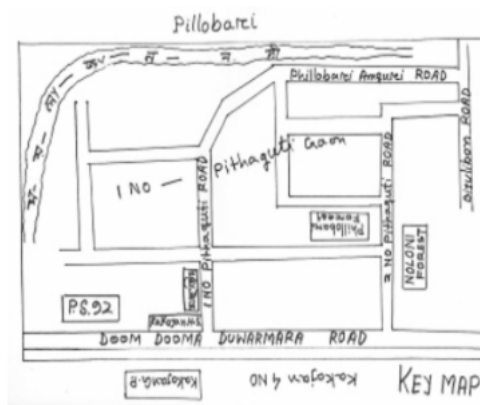

Key MAP View