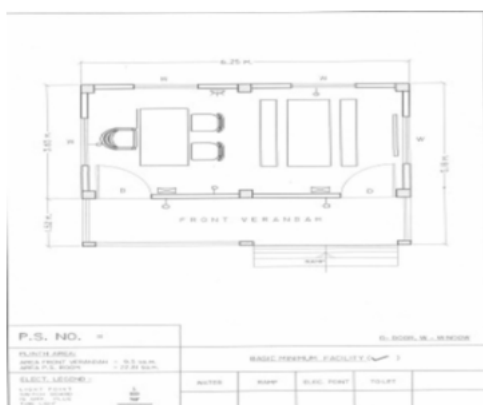

নিৰ্বাচক পঞ্জীয়ন বিষয়াৰ স্বাক্ষৰ

Nazri Naksha

Google Map View

Polling Station Building Front View

ভোটগ্রহন কেন্দ্রৰ সন্মুখৰ দৃশ্য

Cad View

Key MAP View

বিধানসভা সমষ্টিৰ নম্বৰ আৰু নাম : 82-ডুমডুমা
অংশৰ নম্বৰ আৰু নাম : 1-বৰডুবি চাহ বাগিছা বস্তি লাইন(অংশ)