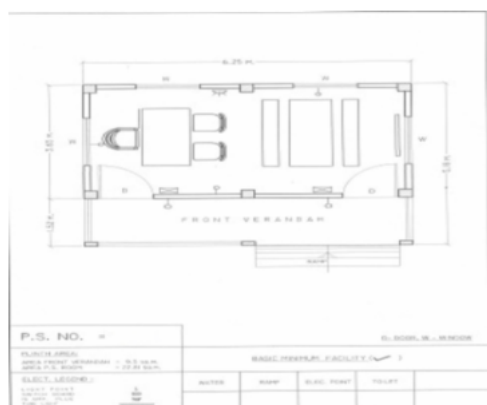

নিৰ্বাচক পঞ্জীয়ন বিষয়াৰ স্বাক্ষৰ

Nazri Naksha

Google Map View

Polling Station Building Front View

ভোটগ্ৰহন কেন্দ্ৰৰ সন্মুখৰ দৃশ্য

Cad View

Key MAP View

|   |                          |   |                          |  |                          |
|---|--------------------------|---|--------------------------|--|--------------------------|
| # 1<br>নাম : সুভাষ মৰান<br>পিতাৰ নাম: কেম কান্ত মৰান<br>ঘৰ নং : 12048<br>বয়স : 51 লিঙ্গ : পুৰুষ  | HXX1722607<br>ফটো উপলব্ধ | # 2<br>নাম : কৃষ্ণা কান্ত কোঁৱৰ<br>পিতাৰ নাম: নন্দেশ্বৰ কোঁৱৰ<br>ঘৰ নং : 12049<br>বয়স : 49 লিঙ্গ : পুৰুষ | CZH0320416<br>ফটো উপলব্ধ | # 3<br>নাম : ৰিতামনি হাজৰিকা<br>স্বামীৰ নাম: সুভাষ মৰান<br>ঘৰ নং : 12048<br>বয়স : 43 লিঙ্গ : মহিলা  | PVW0107169<br>ফটো উপলব্ধ |
| 4<br>নাম : হিতেশ্বৰ বৰুৱা<br>পিতাৰ নাম: নোমল<br>ঘৰ নং : 1<br>বয়স : 82 লিঙ্গ : পুৰুষ              | FVC1554592<br>ফটো উপলব্ধ | 5<br>নাম : প্ৰনতি বৰুৱা<br>স্বামীৰ নাম: হিতেশ্বৰ<br>ঘৰ নং : 1<br>বয়স : 78 লিঙ্গ : মহিলা                  | FVC1554605<br>ফটো উপলব্ধ | 6<br>নাম : প্ৰদীপ কুমাৰ বৰুৱা<br>পিতাৰ নাম: হিতেশ্বৰ<br>ঘৰ নং : 1<br>বয়স : 49 লিঙ্গ : পুৰুষ         | FVC1554616<br>ফটো উপলব্ধ |
| 7<br>নাম : নিকুমনি বৰুৱা<br>স্বামীৰ নাম: প্ৰদীপ কুমাৰ<br>ঘৰ নং : 1<br>বয়স : 45 লিঙ্গ : মহিলা     | FVC1554627<br>ফটো উপলব্ধ | 8<br>নাম : মীনাক্ষী বৰুৱা<br>পিতাৰ নাম: প্ৰদীপ বৰুৱা<br>ঘৰ নং : 1<br>বয়স : 30 লিঙ্গ : মহিলা              | FVC0149807<br>ফটো উপলব্ধ | 9<br>নাম : অনিন্দিতা কোঁৱৰ<br>পিতাৰ নাম: কৃষ্ণ কান্ত কোঁৱৰ<br>ঘৰ নং : 01<br>বয়স : 26 লিঙ্গ : মহিলা  | FVC1432772<br>ফটো উপলব্ধ |
| 10<br>নাম : বিনমা মৰান<br>স্বামীৰ নাম: প্ৰভাত মৰান<br>ঘৰ নং : 1খ<br>বয়স : 54 লিঙ্গ : মহিলা       | FVC1554570<br>ফটো উপলব্ধ | # 11<br>নাম : খুনমনি দত্ত কোঁৱৰ<br>স্বামীৰ নাম: জীতেন কোঁৱৰ<br>ঘৰ নং : 341<br>বয়স : 44 লিঙ্গ : মহিলা     | FVC1554581<br>ফটো উপলব্ধ | 12<br>নাম : উতপল দিহিঙ্গীয়া<br>পিতাৰ নাম: অজিত দিহিঙ্গীয়া<br>ঘৰ নং : 1ক<br>বয়স : 35 লিঙ্গ : পুৰুষ | FVC1554569<br>ফটো উপলব্ধ |
| 13<br>নাম : চামোৱেল বৰুৱা<br>পিতাৰ নাম: মাইকেল বৰুৱা<br>ঘৰ নং : 2<br>বয়স : 43 লিঙ্গ : মহিলা      | FVC0175554<br>ফটো উপলব্ধ | 14<br>নাম : কৃপাঞ্জলী বৰুৱা<br>স্বামীৰ নাম: চমেট বৰুৱা<br>ঘৰ নং : 2<br>বয়স : 37 লিঙ্গ : মহিলা            | FVC0155051<br>ফটো উপলব্ধ | 15<br>নাম : ৰামা কোংডো<br>মাতৃৰ নাম: সুকমতী কন্দ<br>ঘৰ নং : 02<br>বয়স : 24 লিঙ্গ : পুৰুষ            | PVW0085944<br>ফটো উপলব্ধ |
| 16<br>নাম : নাৰায়ন বিজিয়া<br>পিতাৰ নাম: মুকুন্দ<br>ঘৰ নং : 3<br>বয়স : 57 লিঙ্গ : পুৰুষ         | FVC1554649<br>ফটো উপলব্ধ | 17<br>নাম : চুকৰমনি বিজিয়া<br>স্বামীৰ নাম: নাৰায়ন<br>ঘৰ নং : 3<br>বয়স : 54 লিঙ্গ : মহিলা               | FVC1554650<br>ফটো উপলব্ধ | 18<br>নাম : কৃষ্ণ বিজয়া<br>পিতাৰ নাম: নাৰায়ণ বিজয়া<br>ঘৰ নং : 3<br>বয়স : 33 লিঙ্গ : পুৰুষ        | FVC1411941<br>ফটো উপলব্ধ |
| # 19<br>নাম : ৰাখি মণি বড়া<br>স্বামীৰ নাম: বিতুপন মৰাণ<br>ঘৰ নং : 595<br>বয়স : 31 লিঙ্গ : মহিলা | FVC1334457<br>ফটো উপলব্ধ | 20<br>নাম : নিতু বিজিয়া<br>স্বামীৰ নাম: কৃষ্ণ বিজিয়া<br>ঘৰ নং : 3<br>বয়স : 29 লিঙ্গ : মহিলা            | PVW0058032<br>ফটো উপলব্ধ | 21<br>নাম : বিষ্ণু বিজিয়া<br>পিতাৰ নাম: নাৰায়ণ বিজিয়া<br>ঘৰ নং : 03<br>বয়স : 26 লিঙ্গ : পুৰুষ    | FVC1432715<br>ফটো উপলব্ধ |
| 22<br>নাম : সীতা বীজিয়া<br>পিতাৰ নাম: নাৰায়ন বীজিয়া<br>ঘৰ নং : 3<br>বয়স : 26 লিঙ্গ : মহিলা    | PVW0088542<br>ফটো উপলব্ধ | 23<br>নাম : তুলসি বীনজিয়া<br>পিতাৰ নাম: নাৰায়ণ বীনজিয়া<br>ঘৰ নং : 03<br>বয়স : 23 লিঙ্গ : পুৰুষ        | FVC1432723<br>ফটো উপলব্ধ | 24<br>নাম : হৰৰাম বীনজিয়া<br>পিতাৰ নাম: নাৰায়ণ বীনজিয়া<br>ঘৰ নং : 03<br>বয়স : 23 লিঙ্গ : পুৰুষ   | FVC1432780<br>ফটো উপলব্ধ |
| 25<br>নাম : ৰাজেন্দ্ৰ নাথ শৰ্মা<br>পিতাৰ নাম: মুখলাল<br>ঘৰ নং : 8<br>বয়স : 61 লিঙ্গ : পুৰুষ      | FVC1554729<br>ফটো উপলব্ধ | 26<br>নাম : সাৰদা শৰ্মা<br>স্বামীৰ নাম: ৰাজেন্দ্ৰ নাথ<br>ঘৰ নং : 8<br>বয়স : 57 লিঙ্গ : মহিলা             | FVC1554730<br>ফটো উপলব্ধ | 27<br>নাম : সঞ্জয় শৰ্মা<br>পিতাৰ নাম: অধেশ<br>ঘৰ নং : 8<br>বয়স : 43 লিঙ্গ : পুৰুষ                  | FVC1554752<br>ফটো উপলব্ধ |
| 28<br>নাম : অমিত শৰ্মা<br>পিতাৰ নাম: অধেশ<br>ঘৰ নং : 8<br>বয়স : 41 লিঙ্গ : পুৰুষ                 | FVC1554763<br>ফটো উপলব্ধ | 29<br>নাম : কৃতী আগৰৱাল<br>স্বামীৰ নাম: নৰেন্দ্ৰ কুমাৰ<br>আগৰৱাল<br>ঘৰ নং : 04<br>বয়স : 33 লিঙ্গ : মহিলা | FVC1432624<br>ফটো উপলব্ধ | # 30<br>নাম : জ্যোতি শৰ্মা<br>স্বামীৰ নাম: সঞ্জয় শৰ্মা<br>ঘৰ নং : 8<br>বয়স : 32 লিঙ্গ : মহিলা      | PVW0024224<br>ফটো উপলব্ধ |