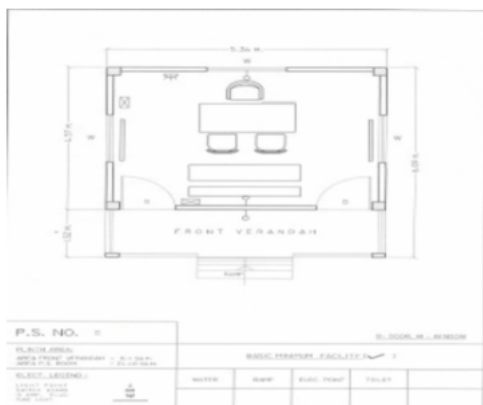

নিৰ্বাচক পঞ্জীয়ন বিষয়াৰ স্বাক্ষৰ

Nazri Naksha

Google Map View

Polling Station Building Front View

ভোটগ্ৰহন কেন্দ্ৰৰ সন্মুখৰ দৃশ্য

Cad View

Key MAP View

|      |            |            |  |      |            |            |   |      |            |            |   |
|------|------------|------------|--|------|------------|------------|---|------|------------|------------|---|
| 1    | FVC1094571 | ফটো উপলব্ধ | নাম : বাৰ্জেশ্বৰ প্ৰসাদ ৰায়<br>পিতাৰ নাম: ৰামনাথ ৰায়<br>ঘৰ নং : 1<br>বয়স : 58 লিঙ্গ : পুৰুষ       | 2    | FVC1094593 | ফটো উপলব্ধ | নাম : সুৰজ প্ৰসাদ ৰায়<br>পিতাৰ নাম: ৰামনাথ ৰায়<br>ঘৰ নং : 1<br>বয়স : 55 লিঙ্গ : পুৰুষ                  | 3    | FVC1094606 | ফটো উপলব্ধ | নাম : মতী দেবী<br>স্বামীৰ নাম: সুৰজ প্ৰসাদ ৰায়<br>ঘৰ নং : 1<br>বয়স : 52 লিঙ্গ : মহিলা           |
| 4    | FVC1094582 | ফটো উপলব্ধ | নাম : কলাবতী ৰায়<br>স্বামীৰ নাম: বাৰ্জেশ্বৰ প্ৰসাদ ৰায়<br>ঘৰ নং : 1<br>বয়স : 50 লিঙ্গ : মহিলা     | 5    | FVC1102063 | ফটো উপলব্ধ | নাম : অমিত কুমাৰ ৰয়<br>পিতাৰ নাম: বাৰ্জেশ্বৰ প্ৰচাদ ৰয়<br>ঘৰ নং : 1<br>বয়স : 30 লিঙ্গ : পুৰুষ          | 6    | FVC0385302 | ফটো উপলব্ধ | নাম : অজিত ৰায়<br>পিতাৰ নাম: সুৰজ প্ৰসাদ ৰায়<br>ঘৰ নং : 1<br>বয়স : 25 লিঙ্গ : পুৰুষ            |
| 7    | FVC1455898 | ফটো উপলব্ধ | নাম : অনিতা ৰায়<br>পিতাৰ নাম: সুৰজ ৰায়<br>ঘৰ নং : 01<br>বয়স : 22 লিঙ্গ : মহিলা                    | 8    | FVC4586921 | ফটো উপলব্ধ | নাম : অনপ ৰাই<br>পিতাৰ নাম: সুৰজ প্ৰসাদ ৰাই<br>ঘৰ নং : 1<br>বয়স : 21 লিঙ্গ : পুৰুষ                       | 9    | PVW0054353 | ফটো উপলব্ধ | নাম : অনিকেত ৰায়<br>পিতাৰ নাম: বাৰ্জেশ্বৰ প্ৰসাদ ৰায়<br>ঘৰ নং : 1<br>বয়স : 21 লিঙ্গ : পুৰুষ    |
| 10   | FVC0274134 | ফটো উপলব্ধ | নাম : চুনীল ৰায়<br>পিতাৰ নাম: মৃত কাশীনাথ ৰায়<br>ঘৰ নং : 1 ক<br>বয়স : 29 লিঙ্গ : পুৰুষ            | # 11 | FVC0274142 | ফটো উপলব্ধ | নাম : অনিল ৰায়<br>পিতাৰ নাম: মৃত কাশীনাথ ৰায়<br>ঘৰ নং : 11<br>বয়স : 26 লিঙ্গ : পুৰুষ                   | # 12 | FVC1094628 | ফটো উপলব্ধ | নাম : ঘণীদেবী ৰায়<br>স্বামীৰ নাম: কাশীনাথ ৰায়<br>ঘৰ নং : 11<br>বয়স : 65 লিঙ্গ : মহিলা          |
| 13   | FVC1094695 | ফটো উপলব্ধ | নাম : পদুম বাহাদুৰ ছেত্ৰী<br>পিতাৰ নাম: ভুবন সিং ছেত্ৰী<br>ঘৰ নং : 2<br>বয়স : 59 লিঙ্গ : পুৰুষ      | 14   | FVC1094651 | ফটো উপলব্ধ | নাম : ভক্ত বাহাদুৰ ছেত্ৰী<br>পিতাৰ নাম: ভুবন সিং ছেত্ৰী<br>ঘৰ নং : 2<br>বয়স : 54 লিঙ্গ : পুৰুষ           | 15   | FVC1094708 | ফটো উপলব্ধ | নাম : গুণমায়া ছেত্ৰী<br>স্বামীৰ নাম: পদুম বাহাদুৰ ছেত্ৰী<br>ঘৰ নং : 2<br>বয়স : 54 লিঙ্গ : মহিলা |
| 16   | FVC1094662 | ফটো উপলব্ধ | নাম : বিষ্ণুমায়া ছেত্ৰী<br>স্বামীৰ নাম: ভক্ত বাহাদুৰ ছেত্ৰী<br>ঘৰ নং : 2<br>বয়স : 50 লিঙ্গ : মহিলা | 17   | FVC1094673 | ফটো উপলব্ধ | নাম : চন্দ্ৰ বাহাদুৰ ছেত্ৰী<br>পিতাৰ নাম: স্বৰ্গ ভুবোন সিং ছেত্ৰী<br>ঘৰ নং : 2<br>বয়স : 50 লিঙ্গ : পুৰুষ | 18   | FVC1094684 | ফটো উপলব্ধ | নাম : অঞ্জলী ছেত্ৰী<br>স্বামীৰ নাম: চন্দ্ৰ বাহাদুৰ ছেত্ৰী<br>ঘৰ নং : 2<br>বয়স : 46 লিঙ্গ : মহিলা |
| S 19 | FVC1123827 | ফটো উপলব্ধ | নাম : পূজা ছেত্ৰী<br>পিতাৰ নাম: পদুম ছেত্ৰী<br>ঘৰ নং : 02<br>বয়স : 25 লিঙ্গ : মহিলা                 | 20   | PVW0048009 | ফটো উপলব্ধ | নাম : অভিজিত ছেত্ৰী<br>পিতাৰ নাম: ভক্ত বাহাদুৰ ছেত্ৰী<br>ঘৰ নং : 2<br>বয়স : 23 লিঙ্গ : পুৰুষ             | 21   | FVC1433069 | ফটো উপলব্ধ | নাম : অৰ্পণ চেত্ৰী<br>পিতাৰ নাম: ভক্ত বাহাদুৰ ছেত্ৰী<br>ঘৰ নং : 2<br>বয়স : 22 লিঙ্গ : পুৰুষ      |
| 22   | PVW0066456 | ফটো উপলব্ধ | নাম : অনুৰাগ ছেত্ৰী<br>পিতাৰ নাম: চন্দ্ৰ বাহাদুৰ ছেত্ৰী<br>ঘৰ নং : 2<br>বয়স : 22 লিঙ্গ : পুৰুষ      | 23   | PVW0034801 | ফটো উপলব্ধ | নাম : অনজ ছেত্ৰী<br>পিতাৰ নাম: পদুম বাহাদুৰ ছেত্ৰী<br>ঘৰ নং : 2<br>বয়স : 20 লিঙ্গ : পুৰুষ                | 24   | FVC1094719 | ফটো উপলব্ধ | নাম : মন বাহাদুৰ ছেত্ৰী<br>পিতাৰ নাম: লৌক বগা ছেত্ৰী<br>ঘৰ নং : 9<br>বয়স : 65 লিঙ্গ : পুৰুষ      |
| 25   | FVC1094720 | ফটো উপলব্ধ | নাম : বলদীমায়া ছেত্ৰী<br>স্বামীৰ নাম: মন বঃ ছেত্ৰী<br>ঘৰ নং : 9<br>বয়স : 58 লিঙ্গ : মহিলা          | # 26 | FVC1094731 | ফটো উপলব্ধ | নাম : বল বাহাদুৰ ছেত্ৰী<br>পিতাৰ নাম: মন বগা ছেত্ৰী<br>ঘৰ নং : 1৮<br>বয়স : 45 লিঙ্গ : পুৰুষ              | # 27 | FVC0063578 | ফটো উপলব্ধ | নাম : শান্তনা ছেত্ৰী<br>স্বামীৰ নাম: বল বাহাদুৰ ছেত্ৰী<br>ঘৰ নং : 1৮<br>বয়স : 44 লিঙ্গ : মহিলা   |
| # 28 | FVC1094742 | ফটো উপলব্ধ | নাম : সুভাষ ছেত্ৰী<br>পিতাৰ নাম: মন বঃ ছেত্ৰী<br>ঘৰ নং : 9<br>বয়স : 41 লিঙ্গ : পুৰুষ                | 29   | FVC1128123 | ফটো উপলব্ধ | নাম : বুবি চেত্ৰী<br>পিতাৰ নাম: পদুম বাহাদুৰ চেত্ৰী<br>ঘৰ নং : 04<br>বয়স : 23 লিঙ্গ : মহিলা              | 30   | FVC1094797 | ফটো উপলব্ধ | নাম : গীতা ছেত্ৰী<br>স্বামীৰ নাম: কৃষ্ণ বঃ ছেত্ৰী<br>ঘৰ নং : ৫<br>বয়স : 60 লিঙ্গ : মহিলা         |