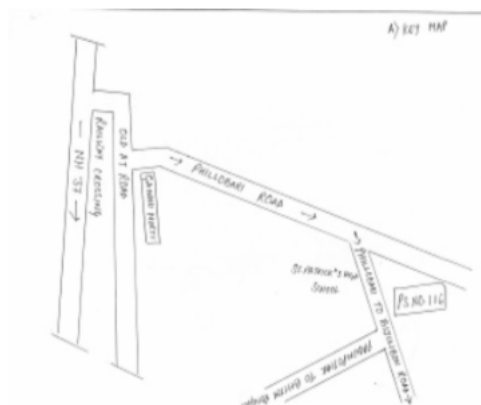

নিৰ্বাচক পঞ্জীয়ন বিষয়াৰ স্বাক্ষৰ

Nazri Naksha

Google Map View

Polling Station Building Front View

ভোটগ্ৰহন কেন্দ্ৰৰ সন্মুখৰ দৃশ্য

Cad View

Key MAP View

|      |            |            |  |      |            |            |   |      |            |            |   |
|------|------------|------------|--|------|------------|------------|---|------|------------|------------|---|
| 1    | FVC1094571 | ফটো উপলব্ধ | নাম : বাৰ্জেশ্বৰ প্ৰসাদ ৰায়<br>পিতাৰ নাম: ৰামনাথ ৰায়<br>ঘৰ নং : 1<br>বয়স : 58 লিঙ্গ : পুৰুষ       | 2    | FVC1094593 | ফটো উপলব্ধ | নাম : সুৰজ প্ৰসাদ ৰায়<br>পিতাৰ নাম: ৰামনাথ ৰায়<br>ঘৰ নং : 1<br>বয়স : 55 লিঙ্গ : পুৰুষ                  | 3    | FVC1094606 | ফটো উপলব্ধ | নাম : মতী দেবী<br>স্বামীৰ নাম: সুৰজ প্ৰসাদ ৰায়<br>ঘৰ নং : 1<br>বয়স : 52 লিঙ্গ : মহিলা           |
| 4    | FVC1094582 | ফটো উপলব্ধ | নাম : কলাবতী ৰায়<br>স্বামীৰ নাম: বাৰ্জেশ্বৰ প্ৰসাদ ৰায়<br>ঘৰ নং : 1<br>বয়স : 50 লিঙ্গ : মহিলা     | 5    | FVC1102063 | ফটো উপলব্ধ | নাম : অমিত কুমাৰ ৰয়<br>পিতাৰ নাম: বাৰ্জেশ্বৰ প্ৰচাদ ৰয়<br>ঘৰ নং : 1<br>বয়স : 30 লিঙ্গ : পুৰুষ          | 6    | FVC0385302 | ফটো উপলব্ধ | নাম : অজিত ৰায়<br>পিতাৰ নাম: সুৰজ প্ৰসাদ ৰায়<br>ঘৰ নং : 1<br>বয়স : 25 লিঙ্গ : পুৰুষ            |
| 7    | FVC1455898 | ফটো উপলব্ধ | নাম : অনিতা ৰায়<br>পিতাৰ নাম: সুৰজ ৰায়<br>ঘৰ নং : 01<br>বয়স : 22 লিঙ্গ : মহিলা                    | 8    | FVC4586921 | ফটো উপলব্ধ | নাম : অনপ ৰাই<br>পিতাৰ নাম: সুৰজ প্ৰসাদ ৰাই<br>ঘৰ নং : 1<br>বয়স : 21 লিঙ্গ : পুৰুষ                       | 9    | PVW0054353 | ফটো উপলব্ধ | নাম : অনিকেত ৰায়<br>পিতাৰ নাম: বাৰ্জেশ্বৰ প্ৰসাদ ৰায়<br>ঘৰ নং : 1<br>বয়স : 21 লিঙ্গ : পুৰুষ    |
| 10   | FVC0274134 | ফটো উপলব্ধ | নাম : চুনীল ৰায়<br>পিতাৰ নাম: মৃত কাশীনাথ ৰায়<br>ঘৰ নং : 1 ক<br>বয়স : 29 লিঙ্গ : পুৰুষ            | # 11 | FVC0274142 | ফটো উপলব্ধ | নাম : অনিল ৰায়<br>পিতাৰ নাম: মৃত কাশীনাথ ৰায়<br>ঘৰ নং : 11<br>বয়স : 26 লিঙ্গ : পুৰুষ                   | # 12 | FVC1094628 | ফটো উপলব্ধ | নাম : ঘণীদেবী ৰায়<br>স্বামীৰ নাম: কাশীনাথ ৰায়<br>ঘৰ নং : 11<br>বয়স : 65 লিঙ্গ : মহিলা          |
| 13   | FVC1094695 | ফটো উপলব্ধ | নাম : পদুম বাহাদুৰ ছেত্ৰী<br>পিতাৰ নাম: ভুবন সিং ছেত্ৰী<br>ঘৰ নং : 2<br>বয়স : 59 লিঙ্গ : পুৰুষ      | 14   | FVC1094651 | ফটো উপলব্ধ | নাম : ভক্ত বাহাদুৰ ছেত্ৰী<br>পিতাৰ নাম: ভুবন সিং ছেত্ৰী<br>ঘৰ নং : 2<br>বয়স : 54 লিঙ্গ : পুৰুষ           | 15   | FVC1094708 | ফটো উপলব্ধ | নাম : গুণমায়া ছেত্ৰী<br>স্বামীৰ নাম: পদুম বাহাদুৰ ছেত্ৰী<br>ঘৰ নং : 2<br>বয়স : 54 লিঙ্গ : মহিলা |
| 16   | FVC1094662 | ফটো উপলব্ধ | নাম : বিষ্ণুমায়া ছেত্ৰী<br>স্বামীৰ নাম: ভক্ত বাহাদুৰ ছেত্ৰী<br>ঘৰ নং : 2<br>বয়স : 50 লিঙ্গ : মহিলা | 17   | FVC1094673 | ফটো উপলব্ধ | নাম : চন্দ্ৰ বাহাদুৰ ছেত্ৰী<br>পিতাৰ নাম: স্বৰ্গ ভুবোন সিং ছেত্ৰী<br>ঘৰ নং : 2<br>বয়স : 50 লিঙ্গ : পুৰুষ | 18   | FVC1094684 | ফটো উপলব্ধ | নাম : অঞ্জলী ছেত্ৰী<br>স্বামীৰ নাম: চন্দ্ৰ বাহাদুৰ ছেত্ৰী<br>ঘৰ নং : 2<br>বয়স : 46 লিঙ্গ : মহিলা |
| S 19 | FVC1123827 | ফটো উপলব্ধ | নাম : পূজা ছেত্ৰী<br>পিতাৰ নাম: পদুম ছেত্ৰী<br>ঘৰ নং : 02<br>বয়স : 25 লিঙ্গ : মহিলা                 | 20   | PVW0048009 | ফটো উপলব্ধ | নাম : অভিজিত ছেত্ৰী<br>পিতাৰ নাম: ভক্ত বাহাদুৰ ছেত্ৰী<br>ঘৰ নং : 2<br>বয়স : 23 লিঙ্গ : পুৰুষ             | 21   | FVC1433069 | ফটো উপলব্ধ | নাম : অৰ্পণ চেত্ৰী<br>পিতাৰ নাম: ভক্ত বাহাদুৰ ছেত্ৰী<br>ঘৰ নং : 2<br>বয়স : 22 লিঙ্গ : পুৰুষ      |
| 22   | PVW0066456 | ফটো উপলব্ধ | নাম : অনুৰাগ ছেত্ৰী<br>পিতাৰ নাম: চন্দ্ৰ বাহাদুৰ ছেত্ৰী<br>ঘৰ নং : 2<br>বয়স : 22 লিঙ্গ : পুৰুষ      | 23   | PVW0034801 | ফটো উপলব্ধ | নাম : অনজ ছেত্ৰী<br>পিতাৰ নাম: পদুম বাহাদুৰ ছেত্ৰী<br>ঘৰ নং : 2<br>বয়স : 20 লিঙ্গ : পুৰুষ                | 24   | FVC1094719 | ফটো উপলব্ধ | নাম : মন বাহাদুৰ ছেত্ৰী<br>পিতাৰ নাম: লৌক বগা ছেত্ৰী<br>ঘৰ নং : 9<br>বয়স : 65 লিঙ্গ : পুৰুষ      |
| 25   | FVC1094720 | ফটো উপলব্ধ | নাম : বলদীমায়া ছেত্ৰী<br>স্বামীৰ নাম: মন বঃ ছেত্ৰী<br>ঘৰ নং : 9<br>বয়স : 58 লিঙ্গ : মহিলা          | # 26 | FVC1094731 | ফটো উপলব্ধ | নাম : বল বাহাদুৰ ছেত্ৰী<br>পিতাৰ নাম: মন বগা ছেত্ৰী<br>ঘৰ নং : 1৮<br>বয়স : 45 লিঙ্গ : পুৰুষ              | # 27 | FVC0063578 | ফটো উপলব্ধ | নাম : শান্তনা ছেত্ৰী<br>স্বামীৰ নাম: বল বাহাদুৰ ছেত্ৰী<br>ঘৰ নং : 1৮<br>বয়স : 44 লিঙ্গ : মহিলা   |
| # 28 | FVC1094742 | ফটো উপলব্ধ | নাম : সুভাষ ছেত্ৰী<br>পিতাৰ নাম: মন বঃ ছেত্ৰী<br>ঘৰ নং : 9<br>বয়স : 41 লিঙ্গ : পুৰুষ                | 29   | FVC1128123 | ফটো উপলব্ধ | নাম : বুবি চেত্ৰী<br>পিতাৰ নাম: পদুম বাহাদুৰ চেত্ৰী<br>ঘৰ নং : 04<br>বয়স : 23 লিঙ্গ : মহিলা              | 30   | FVC1094797 | ফটো উপলব্ধ | নাম : গীতা ছেত্ৰী<br>স্বামীৰ নাম: কৃষ্ণ বঃ ছেত্ৰী<br>ঘৰ নং : ৫<br>বয়স : 60 লিঙ্গ : মহিলা         |