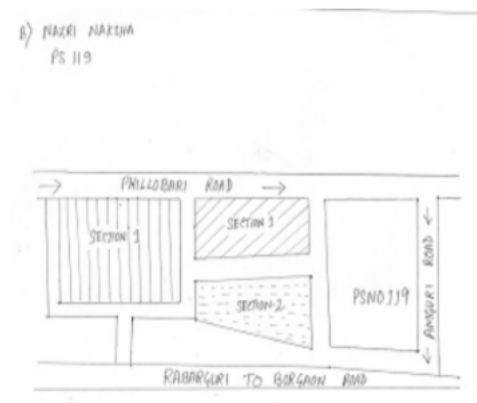

নিৰ্বাচক পঞ্জীয়ন বিষয়াৰ স্বাক্ষৰ

Nazri Naksha

Google Map View

Polling Station Building Front View

ভোটগ্ৰহন কেন্দ্ৰৰ সন্মুখৰ দৃশ্য

Cad View

Key MAP View

1 নাম : সীতমা সোনাৰী স্বামীৰ নাম: দেমালা সোনাৰী ঘৰ নং : 1 বয়স : 68 লিঙ্গ : মহিলা	FVC1124567 ফটো উপলব্ধ	# 2 নাম : জহৰলাল সোনাৰী পিতাৰ নাম: দেমালা সোনাৰী ঘৰ নং : 1 বয়স : 45 লিঙ্গ : পুৰুষ	FVC1124578 ফটো উপলব্ধ	3 নাম : বেলমতী সোনাৰী স্বামীৰ নাম: জয়লাল সোনাৰী ঘৰ নং : 1 বয়স : 44 লিঙ্গ : মহিলা	FVC1124589 ফটো উপলব্ধ
4 নাম : বামলাল সোনাৰী পিতাৰ নাম: দেমালা সোনাৰী ঘৰ নং : 1 বয়স : 39 লিঙ্গ : পুৰুষ	FVC1124590 ফটো উপলব্ধ	5 নাম : পুষ্পা সোণাৰী স্বামীৰ নাম: বামলাল সোণাৰী ঘৰ নং : 1 বয়স : 33 লিঙ্গ : মহিলা	FVC0206458 ফটো উপলব্ধ	6 নাম : শ্যামলাল সোনাৰী পিতাৰ নাম: দেমালা সোনাৰী ঘৰ নং : 1 বয়স : 31 লিঙ্গ : পুৰুষ	FVC0206557 ফটো উপলব্ধ
7 নাম : বেণুকা সোনাৰী স্বামীৰ নাম: শ্যামলাল সোনাৰী ঘৰ নং : 1 বয়স : 29 লিঙ্গ : মহিলা	PVW0076752 ফটো উপলব্ধ	S 8 নাম : মুকুঞ্জয় সিং পিতাৰ নাম: সুৰেন্দ্ৰ সিং ঘৰ নং : 01 বয়স : 25 লিঙ্গ : পুৰুষ	FVC0445387 ফটো উপলব্ধ	9 নাম : কেশৱ সোনাৰী পিতাৰ নাম: জয়লাল সোনাৰী ঘৰ নং : 1 বয়স : 22 লিঙ্গ : পুৰুষ	PVW0107664 ফটো উপলব্ধ
E 10 নাম : মংগলু প্ৰজা পিতাৰ নাম: দেবাৰু প্ৰজা ঘৰ নং : 2 বয়স : 71 লিঙ্গ : পুৰুষ	FVC1124614 ফটো উপলব্ধ	11 নাম : অনিতা প্ৰজা স্বামীৰ নাম: মংগলু প্ৰজা ঘৰ নং : 2 বয়স : 69 লিঙ্গ : মহিলা	FVC1124625 ফটো উপলব্ধ	# 12 নাম : বকুল শইকীয়া পিতাৰ নাম: পদ্ম শইকীয়া ঘৰ নং : 202 বয়স : 51 লিঙ্গ : পুৰুষ	FVC1129108 ফটো উপলব্ধ
#2 13 নাম : মিহা প্ৰজা স্বামীৰ নাম: সুখলাল প্ৰজা ঘৰ নং : 2 বয়স : 47 লিঙ্গ : মহিলা	FVC1124647 ফটো উপলব্ধ	14 নাম : সুখলাল প্ৰজা পিতাৰ নাম: মংগলু প্ৰজা ঘৰ নং : 2 বয়স : 45 লিঙ্গ : পুৰুষ	FVC1124636 ফটো উপলব্ধ	E 15 নাম : বামলাল প্ৰজা পিতাৰ নাম: মংগলু প্ৰজা ঘৰ নং : 2 বয়স : 41 লিঙ্গ : পুৰুষ	FVC1124658 ফটো উপলব্ধ
16 নাম : মণি প্ৰজা স্বামীৰ নাম: বামলাল প্ৰজা ঘৰ নং : 2 বয়স : 40 লিঙ্গ : মহিলা	FVC1124669 ফটো উপলব্ধ	17 নাম : ৰুক্মিণী প্ৰজা পিতাৰ নাম: মংগলু প্ৰজা ঘৰ নং : 2 বয়স : 38 লিঙ্গ : মহিলা	FVC0230649 ফটো উপলব্ধ	18 নাম : ৰতন প্ৰজা পিতাৰ নাম: মংগলু প্ৰজা ঘৰ নং : 2 বয়স : 34 লিঙ্গ : পুৰুষ	FVC0230698 ফটো উপলব্ধ
# 19 নাম : দিপু শইকীয়া পিতাৰ নাম: বকুল শইকীয়া ঘৰ নং : 202 বয়স : 23 লিঙ্গ : পুৰুষ	FVC1215904 ফটো উপলব্ধ	20 নাম : শীলা প্ৰজা স্বামীৰ নাম: ৰাজু প্ৰজা ঘৰ নং : 8 বয়স : 67 লিঙ্গ : মহিলা	FVC1124681 ফটো উপলব্ধ	21 নাম : সোভলাল প্ৰজা পিতাৰ নাম: ৰাজু প্ৰজা ঘৰ নং : 8 বয়স : 44 লিঙ্গ : পুৰুষ	FVC1124692 ফটো উপলব্ধ
22 নাম : পৰমানন্দ দাস স্বামীৰ নাম: মুহীন চন্দ্ৰ দাস ঘৰ নং : 8 বয়স : 43 লিঙ্গ : মহিলা	FVC1124705 ফটো উপলব্ধ	23 নাম : শ্যামলাল প্ৰজা পিতাৰ নাম: ৰাজু প্ৰজা ঘৰ নং : 8 বয়স : 42 লিঙ্গ : পুৰুষ	FVC1124716 ফটো উপলব্ধ	24 নাম : লাখমতী প্ৰজা স্বামীৰ নাম: শ্যামলাল প্ৰজা ঘৰ নং : 8 বয়স : 41 লিঙ্গ : মহিলা	FVC1124727 ফটো উপলব্ধ
25 নাম : বুধোন প্ৰজা পিতাৰ নাম: ৰাজু প্ৰজা ঘৰ নং : 4 বয়স : 26 লিঙ্গ : পুৰুষ	PVW0108035 ফটো উপলব্ধ	26 নাম : সুনু সোনাৰী পিতাৰ নাম: কায়া ঘৰ নং : 5খ বয়স : 43 লিঙ্গ : পুৰুষ	FVC1124749 ফটো উপলব্ধ	27 নাম : বুধীঘৰো সোনাৰী স্বামীৰ নাম: সুনু ঘৰ নং : 5খ বয়স : 42 লিঙ্গ : মহিলা	FVC1124750 ফটো উপলব্ধ
28 নাম : ৰীতা প্ৰজা পিতাৰ নাম: টিপা প্ৰজা ঘৰ নং : 6 বয়স : 34 লিঙ্গ : মহিলা	FVC0264929 ফটো উপলব্ধ	29 নাম : লুড প্ৰজা পিতাৰ নাম: টিপা প্ৰজা ঘৰ নং : 6 বয়স : 29 লিঙ্গ : মহিলা	FVC0265017 ফটো উপলব্ধ	30 নাম : মুনী প্ৰজা পিতাৰ নাম: টিপা প্ৰজা ঘৰ নং : 6 বয়স : 27 লিঙ্গ : মহিলা	FVC1367788 ফটো উপলব্ধ