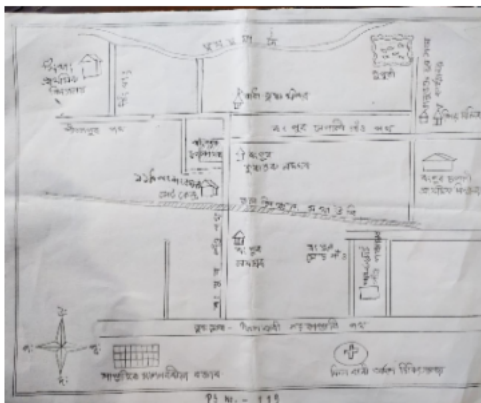

Nazri Naksha