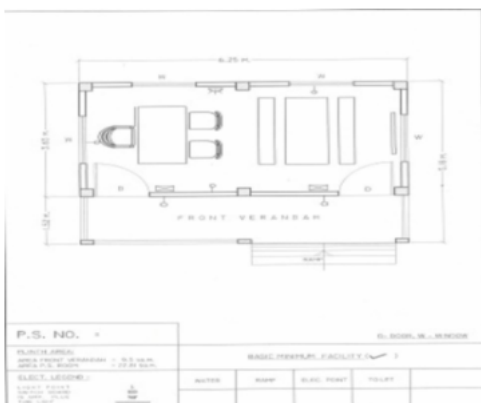

নিৰ্বাচক পঞ্জীয়ন বিষয়াৰ স্বাক্ষৰ

Nazri Naksha

Google Map View

Polling Station Building Front View

ভোটগ্ৰহন কেন্দ্ৰৰ সন্মুখৰ দৃশ্য

Cad View

Key MAP View

1 নাম : সীতমা সোনাৰী স্বামীৰ নাম: দেমালা সোনাৰী ঘৰ নং : 1 বয়স : 68 লিঙ্গ : মহিলা	FVC1124567 ফটো উপলব্ধ	# 2 নাম : জহৰলাল সোনাৰী পিতাৰ নাম: দেমালা সোনাৰী ঘৰ নং : 1 বয়স : 45 লিঙ্গ : পুৰুষ	FVC1124578 ফটো উপলব্ধ	3 নাম : বেলমতী সোনাৰী স্বামীৰ নাম: জয়লাল সোনাৰী ঘৰ নং : 1 বয়স : 44 লিঙ্গ : মহিলা	FVC1124589 ফটো উপলব্ধ
4 নাম : বামলাল সোনাৰী পিতাৰ নাম: দেমালা সোনাৰী ঘৰ নং : 1 বয়স : 39 লিঙ্গ : পুৰুষ	FVC1124590 ফটো উপলব্ধ	5 নাম : পুষ্পা সোণাৰী স্বামীৰ নাম: বামলাল সোণাৰী ঘৰ নং : 1 বয়স : 33 লিঙ্গ : মহিলা	FVC0206458 ফটো উপলব্ধ	6 নাম : শ্যামলাল সোনাৰী পিতাৰ নাম: দেমালা সোনাৰী ঘৰ নং : 1 বয়স : 31 লিঙ্গ : পুৰুষ	FVC0206557 ফটো উপলব্ধ
7 নাম : বেণুকা সোনাৰী স্বামীৰ নাম: শ্যামলাল সোনাৰী ঘৰ নং : 1 বয়স : 29 লিঙ্গ : মহিলা	PVW0076752 ফটো উপলব্ধ	S 8 নাম : মুকুঞ্জয় সিং পিতাৰ নাম: সুৰেন্দ্ৰ সিং ঘৰ নং : 01 বয়স : 25 লিঙ্গ : পুৰুষ	FVC0445387 ফটো উপলব্ধ	9 নাম : কেশৱ সোনাৰী পিতাৰ নাম: জয়লাল সোনাৰী ঘৰ নং : 1 বয়স : 22 লিঙ্গ : পুৰুষ	PVW0107664 ফটো উপলব্ধ
E 10 নাম : মংগলু প্ৰজা পিতাৰ নাম: দেবাৰু প্ৰজা ঘৰ নং : 2 বয়স : 71 লিঙ্গ : পুৰুষ	FVC1124614 ফটো উপলব্ধ	11 নাম : অনিতা প্ৰজা স্বামীৰ নাম: মংগলু প্ৰজা ঘৰ নং : 2 বয়স : 69 লিঙ্গ : মহিলা	FVC1124625 ফটো উপলব্ধ	# 12 নাম : বকুল শইকীয়া পিতাৰ নাম: পদ্ম শইকীয়া ঘৰ নং : 202 বয়স : 51 লিঙ্গ : পুৰুষ	FVC1129108 ফটো উপলব্ধ
#2 13 নাম : মিহা প্ৰজা স্বামীৰ নাম: সুখলাল প্ৰজা ঘৰ নং : 2 বয়স : 47 লিঙ্গ : মহিলা	FVC1124647 ফটো উপলব্ধ	14 নাম : সুখলাল প্ৰজা পিতাৰ নাম: মংগলু প্ৰজা ঘৰ নং : 2 বয়স : 45 লিঙ্গ : পুৰুষ	FVC1124636 ফটো উপলব্ধ	E 15 নাম : বামলাল প্ৰজা পিতাৰ নাম: মংগলু প্ৰজা ঘৰ নং : 2 বয়স : 41 লিঙ্গ : পুৰুষ	FVC1124658 ফটো উপলব্ধ
16 নাম : মণি প্ৰজা স্বামীৰ নাম: বামলাল প্ৰজা ঘৰ নং : 2 বয়স : 40 লিঙ্গ : মহিলা	FVC1124669 ফটো উপলব্ধ	17 নাম : ৰুক্মিণী প্ৰজা পিতাৰ নাম: মংগলু প্ৰজা ঘৰ নং : 2 বয়স : 38 লিঙ্গ : মহিলা	FVC0230649 ফটো উপলব্ধ	18 নাম : ৰতন প্ৰজা পিতাৰ নাম: মংগলু প্ৰজা ঘৰ নং : 2 বয়স : 34 লিঙ্গ : পুৰুষ	FVC0230698 ফটো উপলব্ধ
# 19 নাম : দিপু শইকীয়া পিতাৰ নাম: বকুল শইকীয়া ঘৰ নং : 202 বয়স : 23 লিঙ্গ : পুৰুষ	FVC1215904 ফটো উপলব্ধ	20 নাম : শীলা প্ৰজা স্বামীৰ নাম: ৰাজু প্ৰজা ঘৰ নং : 8 বয়স : 67 লিঙ্গ : মহিলা	FVC1124681 ফটো উপলব্ধ	21 নাম : সোভলাল প্ৰজা পিতাৰ নাম: ৰাজু প্ৰজা ঘৰ নং : 8 বয়স : 44 লিঙ্গ : পুৰুষ	FVC1124692 ফটো উপলব্ধ
22 নাম : পৰমানন্দ দাস স্বামীৰ নাম: মুহীন চন্দ্ৰ দাস ঘৰ নং : 8 বয়স : 43 লিঙ্গ : মহিলা	FVC1124705 ফটো উপলব্ধ	23 নাম : শ্যামলাল প্ৰজা পিতাৰ নাম: ৰাজু প্ৰজা ঘৰ নং : 8 বয়স : 42 লিঙ্গ : পুৰুষ	FVC1124716 ফটো উপলব্ধ	24 নাম : লাখমতী প্ৰজা স্বামীৰ নাম: শ্যামলাল প্ৰজা ঘৰ নং : 8 বয়স : 41 লিঙ্গ : মহিলা	FVC1124727 ফটো উপলব্ধ
25 নাম : বুধোন প্ৰজা পিতাৰ নাম: ৰাজু প্ৰজা ঘৰ নং : 4 বয়স : 26 লিঙ্গ : পুৰুষ	PVW0108035 ফটো উপলব্ধ	26 নাম : সুনু সোনাৰী পিতাৰ নাম: কায়া ঘৰ নং : 5খ বয়স : 43 লিঙ্গ : পুৰুষ	FVC1124749 ফটো উপলব্ধ	27 নাম : বুধীঘৰো সোনাৰী স্বামীৰ নাম: সুনু ঘৰ নং : 5খ বয়স : 42 লিঙ্গ : মহিলা	FVC1124750 ফটো উপলব্ধ
28 নাম : ৰীতা প্ৰজা পিতাৰ নাম: টিপা প্ৰজা ঘৰ নং : 6 বয়স : 34 লিঙ্গ : মহিলা	FVC0264929 ফটো উপলব্ধ	29 নাম : লুড প্ৰজা পিতাৰ নাম: টিপা প্ৰজা ঘৰ নং : 6 বয়স : 29 লিঙ্গ : মহিলা	FVC0265017 ফটো উপলব্ধ	30 নাম : মুনী প্ৰজা পিতাৰ নাম: টিপা প্ৰজা ঘৰ নং : 6 বয়স : 27 লিঙ্গ : মহিলা	FVC1367788 ফটো উপলব্ধ