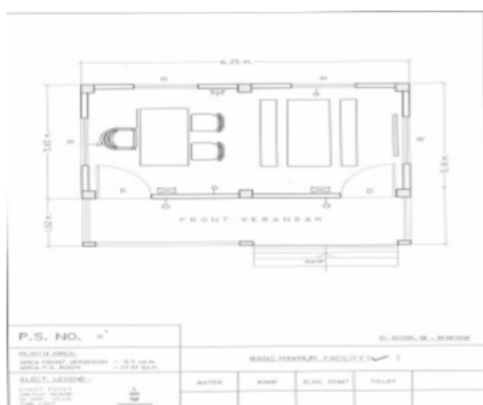

নিৰ্বাচক পঞ্জীয়ন বিষয়াৰ স্বাক্ষৰ

Nazri Naksha

Google Map View

Polling Station Building Front View

ভোটগ্ৰহন কেন্দ্ৰৰ সন্মুখৰ দৃশ্য

Cad View

Key MAP View

<p>1 নাম : সুৰজমনি কান্দা পিতাৰ নাম : কান্দা ঘৰ নং : 36 বয়স : 33 লিঙ্গ : মহিলা</p> <p>PVW0041145</p> <p>ফটো উপলব্ধ</p>	<p>2 নাম : বাডি মংলা পিতাৰ নাম : মংলা মুৰা ঘৰ নং : 38 বয়স : 37 লিঙ্গ : মহিলা</p> <p>FVC1177633</p> <p>ফটো উপলব্ধ</p>	<p>3 নাম : বুপালি প্রজা পিতাৰ নাম : কৃষ্ণা প্রজা ঘৰ নং : 38 বয়স : 28 লিঙ্গ : মহিলা</p> <p>FVC1177625</p> <p>ফটো উপলব্ধ</p>
<p>4 নাম : নিক্কি মুৰা পিতাৰ নাম : স্বৰূপ মুৰা ঘৰ নং : 58 বয়স : 29 লিঙ্গ : মহিলা</p> <p>FVC1177526</p> <p>ফটো উপলব্ধ</p>	<p>5 নাম : অনিতা কনড স্বামীৰ নাম : ভৰত ঘৰ নং : 110 বয়স : 26 লিঙ্গ : মহিলা</p> <p>PVW0081596</p> <p>ফটো উপলব্ধ</p>	<p>6 নাম : বীমা কিষাণ স্বামীৰ নাম : বিৰলা ঘৰ নং : 111 বয়স : 32 লিঙ্গ : মহিলা</p> <p>PVW0081620</p> <p>ফটো উপলব্ধ</p>
<p>7 নাম : বিকাশ লিপি পিতাৰ নাম : মতিযোউস লিপি ঘৰ নং : 113 বয়স : 27 লিঙ্গ : পুৰুষ</p> <p>PVW0005173</p> <p>ফটো উপলব্ধ</p>	<p>8 নাম : নীলাবতী দকিআ স্বামীৰ নাম : দুখিয়া পোৰ্জা ঘৰ নং : 195 বয়স : 43 লিঙ্গ : মহিলা</p> <p>FVC4614053</p> <p>ফটো উপলব্ধ</p>	<p>9 নাম : গোবিন্দ প্রজা পিতাৰ নাম : দুখু প্রজা ঘৰ নং : 179 বয়স : 34 লিঙ্গ : পুৰুষ</p> <p>FVC0506410</p> <p>ফটো উপলব্ধ</p>
<p>10 নাম : শনি পোৰ্জা পিতাৰ নাম : দুখু পোৰ্জা ঘৰ নং : 179 বয়স : 30 লিঙ্গ : পুৰুষ</p> <p>FVC0506428</p> <p>ফটো উপলব্ধ</p>	<p>11 নাম : সুৰজ গড় পিতাৰ নাম : চিটকু গড় ঘৰ নং : 180 বয়স : 22 লিঙ্গ : পুৰুষ</p> <p>PVW0113266</p> <p>ফটো উপলব্ধ</p>	<p>12 নাম : বিকাশ পৰমা পিতাৰ নাম : পৰমা তাঁতী ঘৰ নং : 206 বয়স : 40 লিঙ্গ : পুৰুষ</p> <p>FVC0468660</p> <p>ফটো উপলব্ধ</p>
<p>13 নাম : পৰমা মুৰা পিতাৰ নাম : চৰণ মুৰা ঘৰ নং : 206 বয়স : 37 লিঙ্গ : পুৰুষ</p> <p>FVC0506519</p> <p>ফটো উপলব্ধ</p>	<p>14 নাম : এতৰাৰী মুৰা স্বামীৰ নাম : পৰমা মুৰা ঘৰ নং : 206 বয়স : 35 লিঙ্গ : মহিলা</p> <p>FVC0506477</p> <p>ফটো উপলব্ধ</p>	<p>15 নাম : লখন তাঁতী পিতাৰ নাম : কমলু ঘৰ নং : 209 বয়স : 69 লিঙ্গ : পুৰুষ</p> <p>FVC3242544</p> <p>ফটো উপলব্ধ</p>
<p>16 নাম : কান্তমনি তাঁতী স্বামীৰ নাম : লখন তাঁতী ঘৰ নং : 209 বয়স : 60 লিঙ্গ : মহিলা</p> <p>FVC3242555</p> <p>ফটো উপলব্ধ</p>	<p>17 নাম : ৰাজিৰ লোখন পিতাৰ নাম : লোখন তাঁতি ঘৰ নং : 209 বয়স : 48 লিঙ্গ : পুৰুষ</p> <p>FVC1603674</p> <p>ফটো উপলব্ধ</p>	<p>18 নাম : ৰিণা লখন স্বামীৰ নাম : ৰাজীৱ তাঁতি ঘৰ নং : 209 বয়স : 34 লিঙ্গ : মহিলা</p> <p>FVC0044917</p> <p>ফটো উপলব্ধ</p>
<p>19 নাম : জোলেস্বৰী ফাণ্ড স্বামীৰ নাম : শংকৰ ফাণ্ড ঘৰ নং : 207 এ বয়স : 37 লিঙ্গ : মহিলা</p> <p>FVC0122135</p> <p>ফটো উপলব্ধ</p>	<p>20 নাম : দিপালী বাবলাল স্বামীৰ নাম : অৰূণ পৰজা ঘৰ নং : 207 গ বয়স : 38 লিঙ্গ : মহিলা</p> <p>FVC0330159</p> <p>ফটো উপলব্ধ</p>	<p>21 নাম : জেচমি মুড়া স্বামীৰ নাম : পৰমা মুড়া ঘৰ নং : 207 K বয়স : 35 লিঙ্গ : মহিলা</p> <p>FVC0185405</p> <p>ফটো উপলব্ধ</p>
<p>22 নাম : মাৰ্চিলা খাৰিয়া পিতাৰ নাম : মাৰ্শল মুড়া ঘৰ নং : 209 ক বয়স : 39 লিঙ্গ : মহিলা</p> <p>FVC0318238</p> <p>ফটো উপলব্ধ</p>	<p>23 নাম : কুস্তী তাঁতি স্বামীৰ নাম : ৰাজীৱ তাঁতি ঘৰ নং : 289 বয়স : 36 লিঙ্গ : মহিলা</p> <p>FVC0053827</p> <p>ফটো উপলব্ধ</p>	<p>24 নাম : ৰিতু চূনা পিতাৰ নাম : হৰিশ্চন্দ্র কন্ধ ঘৰ নং : 507 বয়স : 26 লিঙ্গ : মহিলা</p> <p>FVC4605747</p> <p>ফটো উপলব্ধ</p>
<p>25 নাম : সুনিতা টহা স্বামীৰ নাম : চেতু প্রজা ঘৰ নং : 519 বয়স : 43 লিঙ্গ : মহিলা</p> <p>FVC3234568</p> <p>ফটো উপলব্ধ</p>	<p>26 নাম : নিৰ্মলা মুড়া স্বামীৰ নাম : দেবৰাজ ঘৰ নং : 518 বয়স : 28 লিঙ্গ : মহিলা</p> <p>PVW0079459</p> <p>ফটো উপলব্ধ</p>	<p>27 নাম : দেবৰাজ সুকৰাম পিতাৰ নাম : সুকৰাম ঘৰ নং : 518 বয়স : 27 লিঙ্গ : পুৰুষ</p> <p>PVW0079277</p> <p>ফটো উপলব্ধ</p>
<p>28 নাম : যোগেন খাডীয়া পিতাৰ নাম : এতৌৱা ঘৰ নং : 509 বয়স : 48 লিঙ্গ : পুৰুষ</p> <p>FVC3234579</p> <p>ফটো উপলব্ধ</p>	<p>E 29 নাম : তুলসা গড় স্বামীৰ নাম : হৰি ঘৰ নং : 509 বয়স : 60 লিঙ্গ : মহিলা</p> <p>FVC3234604</p> <p>ফটো উপলব্ধ</p>	<p>E 30 নাম : লক্ষ্মী গড় স্বামীৰ নাম : হৰি ঘৰ নং : 509 বয়স : 48 লিঙ্গ : মহিলা</p> <p>FVC3234615</p> <p>ফটো উপলব্ধ</p>