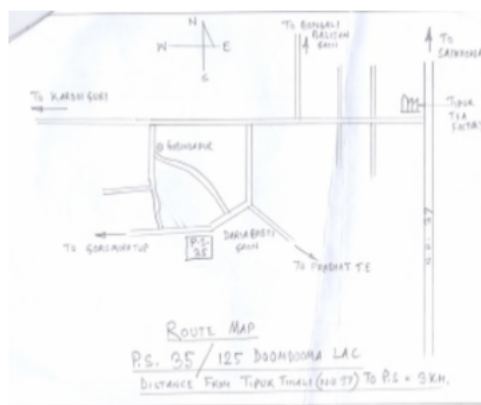

নিৰ্বাচক পঞ্জীয়ন বিষয়াৰ স্বাক্ষৰ

Nazri Naksha

Google Map View

Polling Station Building Front View

ভোটগ্ৰহন কেন্দ্ৰৰ সন্মুখৰ দৃশ্য

Cad View

Key MAP View

<p>1 নাম : সুৰজমনি কান্দা পিতাৰ নাম : কান্দা ঘৰ নং : 36 বয়স : 33 লিঙ্গ : মহিলা</p> <p>PVW0041145</p> <p>ফটো উপলব্ধ</p>	<p>2 নাম : বাডি মংলা পিতাৰ নাম : মংলা মুৰা ঘৰ নং : 38 বয়স : 37 লিঙ্গ : মহিলা</p> <p>FVC1177633</p> <p>ফটো উপলব্ধ</p>	<p>3 নাম : বুপালি প্রজা পিতাৰ নাম : কৃষ্ণা প্রজা ঘৰ নং : 38 বয়স : 28 লিঙ্গ : মহিলা</p> <p>FVC1177625</p> <p>ফটো উপলব্ধ</p>
<p>4 নাম : নিক্কি মুৰা পিতাৰ নাম : স্বৰূপ মুৰা ঘৰ নং : 58 বয়স : 29 লিঙ্গ : মহিলা</p> <p>FVC1177526</p> <p>ফটো উপলব্ধ</p>	<p>5 নাম : অনিতা কনড স্বামীৰ নাম : ভৰত ঘৰ নং : 110 বয়স : 26 লিঙ্গ : মহিলা</p> <p>PVW0081596</p> <p>ফটো উপলব্ধ</p>	<p>6 নাম : বীমা কিষাণ স্বামীৰ নাম : বিৰলা ঘৰ নং : 111 বয়স : 32 লিঙ্গ : মহিলা</p> <p>PVW0081620</p> <p>ফটো উপলব্ধ</p>
<p>7 নাম : বিকাশ লিপি পিতাৰ নাম : মতিযোউস লিপি ঘৰ নং : 113 বয়স : 27 লিঙ্গ : পুৰুষ</p> <p>PVW0005173</p> <p>ফটো উপলব্ধ</p>	<p>8 নাম : নীলাবতী দকিআ স্বামীৰ নাম : দুখিয়া পোৰ্জা ঘৰ নং : 195 বয়স : 43 লিঙ্গ : মহিলা</p> <p>FVC4614053</p> <p>ফটো উপলব্ধ</p>	<p>9 নাম : গোবিন্দ প্রজা পিতাৰ নাম : দুখু প্রজা ঘৰ নং : 179 বয়স : 34 লিঙ্গ : পুৰুষ</p> <p>FVC0506410</p> <p>ফটো উপলব্ধ</p>
<p>10 নাম : শনি পোৰ্জা পিতাৰ নাম : দুখু পোৰ্জা ঘৰ নং : 179 বয়স : 30 লিঙ্গ : পুৰুষ</p> <p>FVC0506428</p> <p>ফটো উপলব্ধ</p>	<p>11 নাম : সুৰজ গড় পিতাৰ নাম : চিটকু গড় ঘৰ নং : 180 বয়স : 22 লিঙ্গ : পুৰুষ</p> <p>PVW0113266</p> <p>ফটো উপলব্ধ</p>	<p>12 নাম : বিকাশ পৰমা পিতাৰ নাম : পৰমা তাঁতী ঘৰ নং : 206 বয়স : 40 লিঙ্গ : পুৰুষ</p> <p>FVC0468660</p> <p>ফটো উপলব্ধ</p>
<p>13 নাম : পৰমা মুৰা পিতাৰ নাম : চৰণ মুৰা ঘৰ নং : 206 বয়স : 37 লিঙ্গ : পুৰুষ</p> <p>FVC0506519</p> <p>ফটো উপলব্ধ</p>	<p>14 নাম : এতৰাৰী মুৰা স্বামীৰ নাম : পৰমা মুৰা ঘৰ নং : 206 বয়স : 35 লিঙ্গ : মহিলা</p> <p>FVC0506477</p> <p>ফটো উপলব্ধ</p>	<p>15 নাম : লখন তাঁতী পিতাৰ নাম : কমলু ঘৰ নং : 209 বয়স : 69 লিঙ্গ : পুৰুষ</p> <p>FVC3242544</p> <p>ফটো উপলব্ধ</p>
<p>16 নাম : কান্তমনি তাঁতী স্বামীৰ নাম : লখন তাঁতী ঘৰ নং : 209 বয়স : 60 লিঙ্গ : মহিলা</p> <p>FVC3242555</p> <p>ফটো উপলব্ধ</p>	<p>17 নাম : ৰাজিৰ লোখন পিতাৰ নাম : লোখন তাঁতি ঘৰ নং : 209 বয়স : 48 লিঙ্গ : পুৰুষ</p> <p>FVC1603674</p> <p>ফটো উপলব্ধ</p>	<p>18 নাম : ৰিণা লখন স্বামীৰ নাম : ৰাজীৱ তাঁতি ঘৰ নং : 209 বয়স : 34 লিঙ্গ : মহিলা</p> <p>FVC0044917</p> <p>ফটো উপলব্ধ</p>
<p>19 নাম : জোলেস্বৰী ফাণ্ড স্বামীৰ নাম : শংকৰ ফাণ্ড ঘৰ নং : 207 এ বয়স : 37 লিঙ্গ : মহিলা</p> <p>FVC0122135</p> <p>ফটো উপলব্ধ</p>	<p>20 নাম : দিপালী বাবলাল স্বামীৰ নাম : অৰূণ পৰজা ঘৰ নং : 207 গ বয়স : 38 লিঙ্গ : মহিলা</p> <p>FVC0330159</p> <p>ফটো উপলব্ধ</p>	<p>21 নাম : জেচমি মুড়া স্বামীৰ নাম : পৰমা মুড়া ঘৰ নং : 207 K বয়স : 35 লিঙ্গ : মহিলা</p> <p>FVC0185405</p> <p>ফটো উপলব্ধ</p>
<p>22 নাম : মাৰ্চিলা খাৰিয়া পিতাৰ নাম : মাৰ্শল মুড়া ঘৰ নং : 209 ক বয়স : 39 লিঙ্গ : মহিলা</p> <p>FVC0318238</p> <p>ফটো উপলব্ধ</p>	<p>23 নাম : কুস্তী তাঁতি স্বামীৰ নাম : ৰাজীৱ তাঁতি ঘৰ নং : 289 বয়স : 36 লিঙ্গ : মহিলা</p> <p>FVC0053827</p> <p>ফটো উপলব্ধ</p>	<p>24 নাম : ৰিতু চূনা পিতাৰ নাম : হৰিশ্চন্দ্র কন্ধ ঘৰ নং : 507 বয়স : 26 লিঙ্গ : মহিলা</p> <p>FVC4605747</p> <p>ফটো উপলব্ধ</p>
<p>25 নাম : সুনিতা টহা স্বামীৰ নাম : চেতু প্রজা ঘৰ নং : 519 বয়স : 43 লিঙ্গ : মহিলা</p> <p>FVC3234568</p> <p>ফটো উপলব্ধ</p>	<p>26 নাম : নিৰ্মলা মুড়া স্বামীৰ নাম : দেবৰাজ ঘৰ নং : 518 বয়স : 28 লিঙ্গ : মহিলা</p> <p>PVW0079459</p> <p>ফটো উপলব্ধ</p>	<p>27 নাম : দেবৰাজ সুকৰাম পিতাৰ নাম : সুকৰাম ঘৰ নং : 518 বয়স : 27 লিঙ্গ : পুৰুষ</p> <p>PVW0079277</p> <p>ফটো উপলব্ধ</p>
<p>28 নাম : যোগেন খাডীয়া পিতাৰ নাম : এতৌৱা ঘৰ নং : 509 বয়স : 48 লিঙ্গ : পুৰুষ</p> <p>FVC3234579</p> <p>ফটো উপলব্ধ</p>	<p>E 29 নাম : তুলসা গড় স্বামীৰ নাম : হৰি ঘৰ নং : 509 বয়স : 60 লিঙ্গ : মহিলা</p> <p>FVC3234604</p> <p>ফটো উপলব্ধ</p>	<p>E 30 নাম : লক্ষ্মী গড় স্বামীৰ নাম : হৰি ঘৰ নং : 509 বয়স : 48 লিঙ্গ : মহিলা</p> <p>FVC3234615</p> <p>ফটো উপলব্ধ</p>