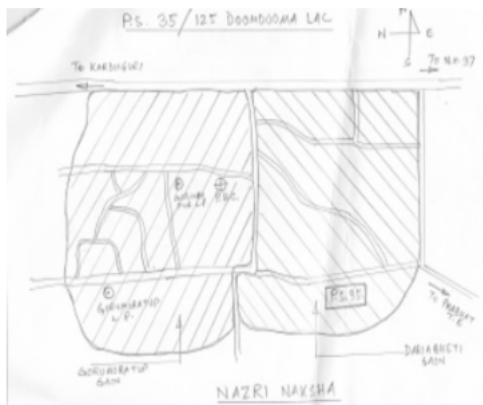

Nazri Naksha