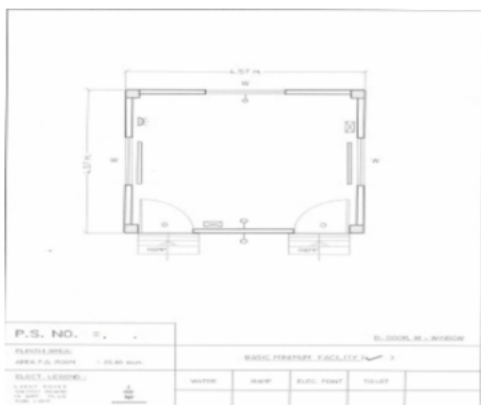

নিৰ্বাচক পঞ্জীয়ন বিষয়াৰ স্বাক্ষৰ

Nazri Naksha

Google Map View

Polling Station Building Front View

ভোটগ্ৰহন কেন্দ্ৰৰ সন্মুখৰ দৃশ্য

Cad View

Key MAP View

1 নাম : হেমন্ত সোনোৱাল পিতাৰ নাম: তিলক সোনোৱাল ঘৰ নং : ১ বয়স : 47 লিঙ্গ : পুৰুষ	FVC1154581 ফটো উপলব্ধ	2 নাম : বিউটি সোনোৱাল স্বামীৰ নাম: হেমন্ত সোনোৱাল ঘৰ নং : ১ বয়স : 42 লিঙ্গ : মহিলা	FVC1154592 ফটো উপলব্ধ	# 3 নাম : দীপ সোনোৱাল পিতাৰ নাম: প্ৰশান্ত সোনোৱাল ঘৰ নং : 1ক বয়স : 22 লিঙ্গ : পুৰুষ	FVC1381896 ফটো উপলব্ধ
4 নাম : অৰিন্দম দেউৰী পিতাৰ নাম: লক্ষীনাথ দেউৰী ঘৰ নং : ১ ক বয়স : 28 লিঙ্গ : পুৰুষ	FVC0149815 ফটো উপলব্ধ	5 নাম : অংকুৰজ্যোতি সোনোৱাল পিতাৰ নাম: প্ৰশান্ত সোনোৱাল ঘৰ নং : 1 ক বয়স : 25 লিঙ্গ : পুৰুষ	FVC0357715 ফটো উপলব্ধ	6 নাম : পৰমানন্দ দাস পিতাৰ নাম: মুহীন চন্দ্ৰ দাস ঘৰ নং : ১খ বয়স : 52 লিঙ্গ : পুৰুষ	FVC1154627 ফটো উপলব্ধ
7 নাম : তুলমণি দাস স্বামীৰ নাম: পৰমানন্দ দাস ঘৰ নং : ১খ বয়স : 43 লিঙ্গ : মহিলা	FVC1154638 ফটো উপলব্ধ	8 নাম : প্ৰশান্ত সোনোৱাল পিতাৰ নাম: তিলক সোনোৱাল ঘৰ নং : ১ক বয়স : 42 লিঙ্গ : পুৰুষ	FVC1154605 ফটো উপলব্ধ	9 নাম : মনিষা সোনোৱাল স্বামীৰ নাম: প্ৰশান্ত সোনোৱাল ঘৰ নং : ১ক বয়স : 41 লিঙ্গ : মহিলা	FVC1154616 ফটো উপলব্ধ
S 10 নাম : ৰিঞ্জ দেউৰী পিতাৰ নাম: তৰুণ দেউৰী ঘৰ নং : 02 বয়স : 27 লিঙ্গ : মহিলা	FVC0455626 ফটো উপলব্ধ	11 নাম : জেৰিনা কলিতা স্বামীৰ নাম: মনেশ্বৰ কলিতা ঘৰ নং : ৩ বয়স : 55 লিঙ্গ : মহিলা	FVC1154650 ফটো উপলব্ধ	12 নাম : জানকা ছেত্ৰী স্বামীৰ নাম: ৰাজেন্দ্ৰ ছেত্ৰী ঘৰ নং : 003 বয়স : 48 লিঙ্গ : মহিলা	FVC1345271 ফটো উপলব্ধ
13 নাম : মঞ্জ কলিতা স্বামীৰ নাম: ধন কলিতা ঘৰ নং : 3 বয়স : 42 লিঙ্গ : মহিলা	FVC0436139 ফটো উপলব্ধ	14 নাম : ধন কলিতা পিতাৰ নাম: মনেশ্বৰ কলিতা ঘৰ নং : ৩ বয়স : 39 লিঙ্গ : পুৰুষ	FVC1154661 ফটো উপলব্ধ	15 নাম : সদানন্দ সোনোৱাল পিতাৰ নাম: অকন সোনোৱাল ঘৰ নং : 8 বয়স : 52 লিঙ্গ : পুৰুষ	FVC1154729 ফটো উপলব্ধ
16 নাম : মুকুট সোনোৱাল পিতাৰ নাম: অকণ সোনোৱাল ঘৰ নং : 8 বয়স : 49 লিঙ্গ : পুৰুষ	FVC1154741 ফটো উপলব্ধ	17 নাম : জ্যোত্স্না সোনোৱাল স্বামীৰ নাম: সদানন্দ সোনোৱাল ঘৰ নং : 8 বয়স : 48 লিঙ্গ : মহিলা	FVC1154730 ফটো উপলব্ধ	18 নাম : মিনতি সোনোৱাল স্বামীৰ নাম: মুকুট সোনোৱাল ঘৰ নং : 8 বয়স : 45 লিঙ্গ : মহিলা	FVC1154752 ফটো উপলব্ধ
19 নাম : হীৰানাথ সোনোৱাল পিতাৰ নাম: অকণ সোনোৱাল ঘৰ নং : 8 বয়স : 42 লিঙ্গ : পুৰুষ	FVC1154763 ফটো উপলব্ধ	20 নাম : নমিতা সোনোৱাল স্বামীৰ নাম: হীৰানাথ সোনোৱাল ঘৰ নং : 8 বয়স : 39 লিঙ্গ : মহিলা	FVC1154774 ফটো উপলব্ধ	21 নাম : ধৰিত্ৰী সোনোৱাল পিতাৰ নাম: সদানন্দ সোনোৱাল ঘৰ নং : 4 বয়স : 24 লিঙ্গ : মহিলা	FVC0529396 ফটো উপলব্ধ
22 নাম : ভবেশ সোনোৱাল পিতাৰ নাম: মুকুট সোনোৱাল ঘৰ নং : 4 বয়স : 24 লিঙ্গ : পুৰুষ	FVC0529420 ফটো উপলব্ধ	23 নাম : লুইজী সোনোৱাল পিতাৰ নাম: হীৰানাথ সোনোৱাল ঘৰ নং : 8 বয়স : 20 লিঙ্গ : মহিলা	PVW0045971 ফটো উপলব্ধ	24 নাম : বৰষা সোনোৱাল পিতাৰ নাম: সদানন্দ সোনোৱাল ঘৰ নং : 04 বয়স : 20 লিঙ্গ : মহিলা	PVW0088047 ফটো উপলব্ধ
25 নাম : ৰুমান জ্যোতি সোনোৱাল পিতাৰ নাম: বুলুৰাম সোনোৱাল ঘৰ নং : 8 ক বয়স : 27 লিঙ্গ : মহিলা	FVC0212605 ফটো উপলব্ধ	26 নাম : ৰজনীকান্ত সোনোৱাল পিতাৰ নাম: বুলুৰাম সোনোৱাল ঘৰ নং : 8ক বয়স : 31 লিঙ্গ : পুৰুষ	FVC1640046 ফটো উপলব্ধ	27 নাম : লোকেশ্বৰ সোনোৱাল পিতাৰ নাম: অকণ সোনোৱাল ঘৰ নং : ৫ বয়স : 65 লিঙ্গ : পুৰুষ	FVC1154809 ফটো উপলব্ধ
28 নাম : ফুলমতী সোনোৱাল স্বামীৰ নাম: লোকেশ্বৰ সোনোৱাল ঘৰ নং : ৫ বয়স : 60 লিঙ্গ : মহিলা	FVC1154810 ফটো উপলব্ধ	29 নাম : সৌৰভ জ্যোতি সোনোৱাল পিতাৰ নাম: লোকেশ্বৰ সোনোৱাল ঘৰ নং : ৫ বয়স : 44 লিঙ্গ : পুৰুষ	FVC1154821 ফটো উপলব্ধ	30 নাম : প্ৰিয়া কুলি সোনোৱাল স্বামীৰ নাম: মৃদুপবন সোনোৱাল ঘৰ নং : ৫ বয়স : 34 লিঙ্গ : মহিলা	FVC0099275 ফটো উপলব্ধ