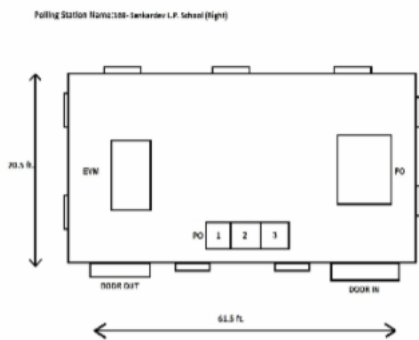

নিৰ্বাচক পঞ্জীয়ন বিষয়াৰ স্বাক্ষৰ

Nazri Naksha

Google Map View

Polling Station Building Front View

ভোটগ্ৰহন কেন্দ্ৰৰ সন্মুখৰ দৃশ্য

Cad View

Key MAP View

E 1 নাম : ভুবন চন্দ্ৰ দাস পিতাৰ নাম : সত্যেন্দ্ৰ দাস ঘৰ নং : 0 বয়স : 85 লিঙ্গ : পুৰুষ	FVC1143608 ফটো উপলব্ধ	# 2 নাম : চাৰু মাই দাস স্বামীৰ নাম : ভুবন চন্দ্ৰ দাস ঘৰ নং : 052 বয়স : 70 লিঙ্গ : মহিলা	FVC1143619 ফটো উপলব্ধ	# 3 নাম : মহিম দাস পিতাৰ নাম : ভুবন চন্দ্ৰ দাস ঘৰ নং : 050 বয়স : 52 লিঙ্গ : পুৰুষ	FVC1143631 ফটো উপলব্ধ
# 4 নাম : পিন্টু দাস পিতাৰ নাম : ভুবন চন্দ্ৰ দাস ঘৰ নং : 050 বয়স : 46 লিঙ্গ : পুৰুষ	FVC1143653 ফটো উপলব্ধ	# 5 নাম : বশিা বেখা হাজৰিকা স্বামীৰ নাম : পিন্টু দাস ঘৰ নং : 050 বয়স : 31 লিঙ্গ : মহিলা	FVC0462085 ফটো উপলব্ধ	6 নাম : শুভম মুখাৰ্জি পিতাৰ নাম : লেটু সুবীৰ মুখাৰ্জি ঘৰ নং : 7 নো স্টাফ বয়স : 23 লিঙ্গ : পুৰুষ	FVC1333913 ফটো উপলব্ধ
# 7 নাম : নিৰবজ্যোতি দাস পিতাৰ নাম : ভবেশচন্দ্ৰ দাস ঘৰ নং : 035 বয়স : 35 লিঙ্গ : পুৰুষ	FVC0075028 ফটো উপলব্ধ	8 নাম : সৌৰভ জ্যোতি দাস পিতাৰ নাম : অচ্যুত দাস ঘৰ নং : 55 বয়স : 25 লিঙ্গ : পুৰুষ	FVC0399790 ফটো উপলব্ধ	9 নাম : কল্যাণ দাস পিতাৰ নাম : অচিত দাস ঘৰ নং : 68 বয়স : 38 লিঙ্গ : পুৰুষ	FVC0385567 ফটো উপলব্ধ
10 নাম : বিমল দাস পিতাৰ নাম : অচিত দাস ঘৰ নং : 68 বয়স : 38 লিঙ্গ : পুৰুষ	FVC1364074 ফটো উপলব্ধ	# 11 নাম : মিতালী দাস স্বামীৰ নাম : কল্যাণ দাস ঘৰ নং : 68 বয়স : 25 লিঙ্গ : মহিলা	FVC1364090 ফটো উপলব্ধ	S 12 নাম : বাবুল চাহু পিতাৰ নাম : জয়ৰাম চাহু ঘৰ নং : 86 বয়স : 47 লিঙ্গ : পুৰুষ	FVC0053678 ফটো উপলব্ধ
13 নাম : স্বপ্না মেছ দাস স্বামীৰ নাম : সঞ্জীৱ দাস ঘৰ নং : 92 বয়স : 32 লিঙ্গ : মহিলা	FVC0144568 ফটো উপলব্ধ	S 14 নাম : বিতা গোৱালা স্বামীৰ নাম : ৰাজেশ গোৱালা ঘৰ নং : 103 বয়স : 34 লিঙ্গ : মহিলা	FVC0500082 ফটো উপলব্ধ	S 15 নাম : শ্বেৰ বাহাদুৰ থাপা পিতাৰ নাম : চন্দ্ৰ থাপা ঘৰ নং : 144 বয়স : 28 লিঙ্গ : পুৰুষ	FVC1223536 ফটো উপলব্ধ
16 নাম : নিহাৰিকা দাস পিতাৰ নাম : ৰতন দাস ঘৰ নং : 144 বয়স : 22 লিঙ্গ : মহিলা	PVW0100271 ফটো উপলব্ধ	S 17 নাম : পাৰ্বতী ছেত্ৰী স্বামীৰ নাম : ৰবীন ছেত্ৰী ঘৰ নং : 149 বয়স : 29 লিঙ্গ : মহিলা	FVC1381268 ফটো উপলব্ধ	S 18 নাম : নিৰ্মলা ছেত্ৰী পিতাৰ নাম : টেকু বাহাদুৰ দাস ঘৰ নং : 155 বয়স : 26 লিঙ্গ : মহিলা	FVC0030148 ফটো উপলব্ধ
19 নাম : অৰুনা ছেত্ৰী পিতাৰ নাম : হৰি বাহাদুৰ ছেত্ৰী ঘৰ নং : 155 বয়স : 29 লিঙ্গ : মহিলা	FVC0030197 ফটো উপলব্ধ	S 20 নাম : শুভাংক দেৱ গোস্বামী পিতাৰ নাম : হিৰণ্য দেৱ গোস্বামী ঘৰ নং : 166 বয়স : 23 লিঙ্গ : পুৰুষ	FVC1368513 ফটো উপলব্ধ	S 21 নাম : পুষ্পা ছেত্ৰী অন্যান্য : নগেন্দ্ৰ মহাৰাজী ঘৰ নং : 167 বয়স : 52 লিঙ্গ : মহিলা	FVC1352616 ফটো উপলব্ধ
S 22 নাম : সাৰুদা ছেত্ৰী মহাৰাজী অন্যান্য : দিল কুমাৰ মহাৰাজী ঘৰ নং : 167 বয়স : 35 লিঙ্গ : মহিলা	FVC1352210 ফটো উপলব্ধ	S 23 নাম : দিল কুমাৰ মহাৰাজী পিতাৰ নাম : নৰ বাহাদুৰ মহাৰাজী ঘৰ নং : 167 বয়স : 33 লিঙ্গ : পুৰুষ	FVC1352475 ফটো উপলব্ধ	24 নাম : সিতা চেত্ৰী পিতাৰ নাম : ছত্ৰ বাহাদুৰ চেত্ৰী ঘৰ নং : 167 বয়স : 24 লিঙ্গ : মহিলা	FVC1369123 ফটো উপলব্ধ
S2 25 নাম : উমা ছেত্ৰী স্বামীৰ নাম : বিৰাজ ছেত্ৰী ঘৰ নং : 171 বয়স : 29 লিঙ্গ : মহিলা	FVC1364900 ফটো উপলব্ধ	S2 26 নাম : বিটু ছেত্ৰী পিতাৰ নাম : তাৰা বাহাদুৰ ছেত্ৰী ঘৰ নং : 171 বয়স : 23 লিঙ্গ : পুৰুষ	FVC1364504 ফটো উপলব্ধ	27 নাম : ৰিম্পী দাস পিতাৰ নাম : দীপক দাস ঘৰ নং : 212 বয়স : 22 লিঙ্গ : মহিলা	FVC1381623 ফটো উপলব্ধ
S 28 নাম : নিপুঞ্জয় কোঁৱৰ পিতাৰ নাম : সন্দীপ কোঁৱৰ ঘৰ নং : 218 বয়স : 26 লিঙ্গ : পুৰুষ	FVC0047126 ফটো উপলব্ধ	S 29 নাম : লক্ষ্য জ্যোতি চুতীয়া পিতাৰ নাম : শশীন্দ্ৰ কুমাৰ চুতীয়া ঘৰ নং : 216 বয়স : 25 লিঙ্গ : পুৰুষ	FVC0448902 ফটো উপলব্ধ	S 30 নাম : ৰনু ফুকন পিতাৰ নাম : ক্ষিৰোড ফুকন ঘৰ নং : 218 বয়স : 27 লিঙ্গ : পুৰুষ	FVC1166248 ফটো উপলব্ধ