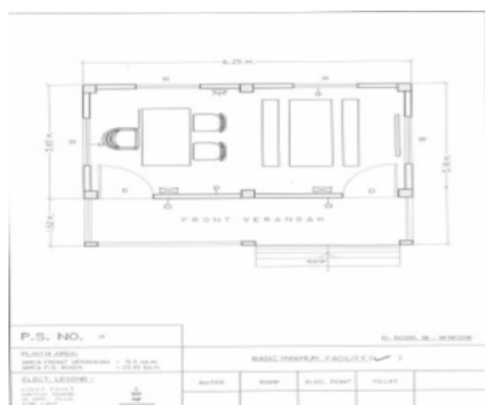

নিৰ্বাচক পঞ্জীয়ন বিষয়াৰ স্বাক্ষৰ

Nazri Naksha

Google Map View

Polling Station Building Front View

ভোটগ্ৰহন কেন্দ্ৰৰ সন্মুখৰ দৃশ্য

Cad View

Key MAP View

<p>E 1 FVC1194576</p> <p>নাম : মহেশ্বৰী বসুমতাৰী স্বামীৰ নাম : কনক ঘৰ নং : 1 বয়স : 76 লিঙ্গ : মহিলা</p> <p>ফটো উপলব্ধ</p>	<p>2 FVC1194587</p> <p>নাম : বিপুল বসুমতাৰী পিতাৰ নাম : কনক ঘৰ নং : 1 বয়স : 56 লিঙ্গ : পুৰুষ</p> <p>ফটো উপলব্ধ</p>	<p>3 FVC1194601</p> <p>নাম : সুনীল বসুমতাৰী পিতাৰ নাম : কনক ঘৰ নং : 1 বয়স : 51 লিঙ্গ : পুৰুষ</p> <p>ফটো উপলব্ধ</p>
<p>4 FVC0206276</p> <p>নাম : ভদ্রাৱতী গগৈ বসুমতাৰী স্বামীৰ নাম : বিপুল বসুমতাৰী ঘৰ নং : 1 বয়স : 46 লিঙ্গ : মহিলা</p> <p>ফটো উপলব্ধ</p>	<p>5 FVC1194612</p> <p>নাম : ৰেখা বসুমতাৰী স্বামীৰ নাম : সুনীল ঘৰ নং : 1 বয়স : 44 লিঙ্গ : মহিলা</p> <p>ফটো উপলব্ধ</p>	<p>6 FVC1194623</p> <p>নাম : সুদীপ কুমাৰ ঘোষ স্বামীৰ নাম : ৰীমদাস ঘৰ নং : 8 বয়স : 66 লিঙ্গ : মহিলা</p> <p>ফটো উপলব্ধ</p>
<p>E 7 FVC1194645</p> <p>নাম : শৈলধৰ ফুকন পিতাৰ নাম : তৌলিন ঘৰ নং : 8 বয়স : 71 লিঙ্গ : পুৰুষ</p> <p>ফটো উপলব্ধ</p>	<p>8 FVC1194656</p> <p>নাম : বন ফুকন স্বামীৰ নাম : শৈলধৰ ফুকন ঘৰ নং : 8 বয়স : 59 লিঙ্গ : মহিলা</p> <p>ফটো উপলব্ধ</p>	<p>9 FVC1194678</p> <p>নাম : মীনা দাস স্বামীৰ নাম : দীপক ঘৰ নং : 9 বয়স : 59 লিঙ্গ : মহিলা</p> <p>ফটো উপলব্ধ</p>
<p>10 FVC1203210</p> <p>নাম : পূৰ্ণিমা সোনোৱাল দাস স্বামীৰ নাম : বুবুল দাস ঘৰ নং : 9 বয়স : 49 লিঙ্গ : মহিলা</p> <p>ফটো উপলব্ধ</p>	<p>11 FVC1194689</p> <p>নাম : বুবুল দাস পিতাৰ নাম : দীপক দাস ঘৰ নং : 9 বয়স : 47 লিঙ্গ : পুৰুষ</p> <p>ফটো উপলব্ধ</p>	<p>12 FVC1203209</p> <p>নাম : বিতু দাস পিতাৰ নাম : দীপক দাস ঘৰ নং : 9 বয়স : 35 লিঙ্গ : পুৰুষ</p> <p>ফটো উপলব্ধ</p>
<p># 13 FVC1194690</p> <p>নাম : নিত্যানন্দ চাংমাই পিতাৰ নাম : বিনোদ ঘৰ নং : 10 বয়স : 57 লিঙ্গ : পুৰুষ</p> <p>ফটো উপলব্ধ</p>	<p># 14 FVC1194703</p> <p>নাম : পূৰ্বী চাংমাই স্বামীৰ নাম : নিত্যানন্দ ঘৰ নং : 10 বয়স : 49 লিঙ্গ : মহিলা</p> <p>ফটো উপলব্ধ</p>	<p># 15 FVC1462977</p> <p>নাম : মানসপ্ৰতিম চাংমাই পিতাৰ নাম : নিত্যানন্দ চাংমাই ঘৰ নং : 10 বয়স : 24 লিঙ্গ : পুৰুষ</p> <p>ফটো উপলব্ধ</p>
<p>16 PVW0015511</p> <p>নাম : নিশিতা চাংমাই পিতাৰ নাম : নিত্যানন্দ চাংমাই ঘৰ নং : 10 বয়স : 21 লিঙ্গ : মহিলা</p> <p>ফটো উপলব্ধ</p>	<p># 17 FVC0464982</p> <p>নাম : অতিপ্ৰভা সোনোৱাল শইকীয়া স্বামীৰ নাম : অনন্ত শইকীয়া ঘৰ নং : 98 বয়স : 43 লিঙ্গ : মহিলা</p> <p>ফটো উপলব্ধ</p>	<p># 18 FVC0546879</p> <p>নাম : পাৰ্থ প্ৰতিম শইকীয়া পিতাৰ নাম : দীপক শইকীয়া ঘৰ নং : 90 বয়স : 27 লিঙ্গ : পুৰুষ</p> <p>ফটো উপলব্ধ</p>
<p># 19 FVC0345546</p> <p>নাম : পৰি সোনোৱাল স্বামীৰ নাম : নৱজ্যোতি সোনোৱাল ঘৰ নং : 90 বয়স : 33 লিঙ্গ : মহিলা</p> <p>ফটো উপলব্ধ</p>	<p>20 FVC1194714</p> <p>নাম : গোলাপ শইকীয়া পিতাৰ নাম : উমা ঘৰ নং : 19 বয়স : 66 লিঙ্গ : পুৰুষ</p> <p>ফটো উপলব্ধ</p>	<p># 21 FVC1203221</p> <p>নাম : দীপা সোনোৱাল স্বামীৰ নাম : গোলাপ শইকীয়া ঘৰ নং : 19 বয়স : 44 লিঙ্গ : মহিলা</p> <p>ফটো উপলব্ধ</p>
<p>22 FVC0101964</p> <p>নাম : ৰিতু শইকীয়া পিতাৰ নাম : গোলাপ শইকীয়া ঘৰ নং : 19 বয়স : 36 লিঙ্গ : পুৰুষ</p> <p>ফটো উপলব্ধ</p>	<p>23 FVC0225078</p> <p>নাম : কল্পনা দেউৰী শইকীয়া স্বামীৰ নাম : ঋতু শইকীয়া ঘৰ নং : 19 বয়স : 34 লিঙ্গ : মহিলা</p> <p>ফটো উপলব্ধ</p>	<p>24 FVC1194736</p> <p>নাম : লক্ষীকান্ত শইকীয়া পিতাৰ নাম : টংকেশ্বৰ ঘৰ নং : 18 বয়স : 73 লিঙ্গ : পুৰুষ</p> <p>ফটো উপলব্ধ</p>
<p>25 FVC1194747</p> <p>নাম : পূৰ্ণা লতা শইকীয়া স্বামীৰ নাম : লক্ষীকান্ত ঘৰ নং : 18 বয়স : 68 লিঙ্গ : মহিলা</p> <p>ফটো উপলব্ধ</p>	<p>26 FVC1194769</p> <p>নাম : নিত্যা শইকীয়া মাতৃৰ নাম : ৰীনা শইকীয়া ঘৰ নং : 18 বয়স : 47 লিঙ্গ : পুৰুষ</p> <p>ফটো উপলব্ধ</p>	<p>27 FVC1194770</p> <p>নাম : ৰজনী শইকীয়া পিতাৰ নাম : লক্ষীকান্ত ঘৰ নং : 18 বয়স : 44 লিঙ্গ : পুৰুষ</p> <p>ফটো উপলব্ধ</p>
<p>28 FVC1194781</p> <p>নাম : বুলী দিহিঙীয়া শইকীয়া স্বামীৰ নাম : নিত্যা শইকীয়া ঘৰ নং : 18 বয়স : 41 লিঙ্গ : মহিলা</p> <p>ফটো উপলব্ধ</p>	<p>29 FVC0285213</p> <p>নাম : জয়শ্ৰী খনিকৰ শইকীয়া স্বামীৰ নাম : ৰজনী শইকীয়া ঘৰ নং : 18 বয়স : 36 লিঙ্গ : মহিলা</p> <p>ফটো উপলব্ধ</p>	<p># 30 FVC1194792</p> <p>নাম : পুত শইকীয়া স্বামীৰ নাম : কেম ঘৰ নং : 18 বয়স : 63 লিঙ্গ : মহিলা</p> <p>ফটো উপলব্ধ</p>