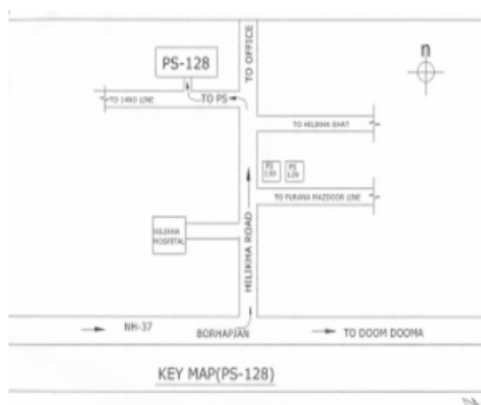

নিৰ্বাচক পঞ্জীয়ন বিষয়াৰ স্বাক্ষৰ

Nazri Naksha

Google Map View

Polling Station Building Front View

ভোটগ্ৰহন কেন্দ্ৰৰ সন্মুখৰ দৃশ্য

Cad View

Key MAP View

<p>E 1 FVC1194576</p> <p>নাম : মহেশ্বৰী বসুমতাৰী স্বামীৰ নাম : কনক ঘৰ নং : 1 বয়স : 76 লিঙ্গ : মহিলা</p> <p>ফটো উপলব্ধ</p>	<p>2 FVC1194587</p> <p>নাম : বিপুল বসুমতাৰী পিতাৰ নাম : কনক ঘৰ নং : 1 বয়স : 56 লিঙ্গ : পুৰুষ</p> <p>ফটো উপলব্ধ</p>	<p>3 FVC1194601</p> <p>নাম : সুনীল বসুমতাৰী পিতাৰ নাম : কনক ঘৰ নং : 1 বয়স : 51 লিঙ্গ : পুৰুষ</p> <p>ফটো উপলব্ধ</p>
<p>4 FVC0206276</p> <p>নাম : ভদ্রাৱতী গগৈ বসুমতাৰী স্বামীৰ নাম : বিপুল বসুমতাৰী ঘৰ নং : 1 বয়স : 46 লিঙ্গ : মহিলা</p> <p>ফটো উপলব্ধ</p>	<p>5 FVC1194612</p> <p>নাম : ৰেখা বসুমতাৰী স্বামীৰ নাম : সুনীল ঘৰ নং : 1 বয়স : 44 লিঙ্গ : মহিলা</p> <p>ফটো উপলব্ধ</p>	<p>6 FVC1194623</p> <p>নাম : সুদীপ কুমাৰ ঘোষ স্বামীৰ নাম : ৰীমদাস ঘৰ নং : 8 বয়স : 66 লিঙ্গ : মহিলা</p> <p>ফটো উপলব্ধ</p>
<p>E 7 FVC1194645</p> <p>নাম : শৈলধৰ ফুকন পিতাৰ নাম : তৌলিন ঘৰ নং : 8 বয়স : 71 লিঙ্গ : পুৰুষ</p> <p>ফটো উপলব্ধ</p>	<p>8 FVC1194656</p> <p>নাম : বন ফুকন স্বামীৰ নাম : শৈলধৰ ফুকন ঘৰ নং : 8 বয়স : 59 লিঙ্গ : মহিলা</p> <p>ফটো উপলব্ধ</p>	<p>9 FVC1194678</p> <p>নাম : মীনা দাস স্বামীৰ নাম : দীপক ঘৰ নং : 9 বয়স : 59 লিঙ্গ : মহিলা</p> <p>ফটো উপলব্ধ</p>
<p>10 FVC1203210</p> <p>নাম : পূৰ্ণিমা সোনোৱাল দাস স্বামীৰ নাম : বুবুল দাস ঘৰ নং : 9 বয়স : 49 লিঙ্গ : মহিলা</p> <p>ফটো উপলব্ধ</p>	<p>11 FVC1194689</p> <p>নাম : বুবুল দাস পিতাৰ নাম : দীপক দাস ঘৰ নং : 9 বয়স : 47 লিঙ্গ : পুৰুষ</p> <p>ফটো উপলব্ধ</p>	<p>12 FVC1203209</p> <p>নাম : বিতু দাস পিতাৰ নাম : দীপক দাস ঘৰ নং : 9 বয়স : 35 লিঙ্গ : পুৰুষ</p> <p>ফটো উপলব্ধ</p>
<p># 13 FVC1194690</p> <p>নাম : নিত্যানন্দ চাংমাই পিতাৰ নাম : বিনোদ ঘৰ নং : 10 বয়স : 57 লিঙ্গ : পুৰুষ</p> <p>ফটো উপলব্ধ</p>	<p># 14 FVC1194703</p> <p>নাম : পূৰ্বী চাংমাই স্বামীৰ নাম : নিত্যানন্দ ঘৰ নং : 10 বয়স : 49 লিঙ্গ : মহিলা</p> <p>ফটো উপলব্ধ</p>	<p># 15 FVC1462977</p> <p>নাম : মানসপ্ৰতিম চাংমাই পিতাৰ নাম : নিত্যানন্দ চাংমাই ঘৰ নং : 10 বয়স : 24 লিঙ্গ : পুৰুষ</p> <p>ফটো উপলব্ধ</p>
<p>16 PVW0015511</p> <p>নাম : নিশিতা চাংমাই পিতাৰ নাম : নিত্যানন্দ চাংমাই ঘৰ নং : 10 বয়স : 21 লিঙ্গ : মহিলা</p> <p>ফটো উপলব্ধ</p>	<p># 17 FVC0464982</p> <p>নাম : অতিপ্ৰভা সোনোৱাল শইকীয়া স্বামীৰ নাম : অনন্ত শইকীয়া ঘৰ নং : 98 বয়স : 43 লিঙ্গ : মহিলা</p> <p>ফটো উপলব্ধ</p>	<p># 18 FVC0546879</p> <p>নাম : পাৰ্থ প্ৰতিম শইকীয়া পিতাৰ নাম : দীপক শইকীয়া ঘৰ নং : 90 বয়স : 27 লিঙ্গ : পুৰুষ</p> <p>ফটো উপলব্ধ</p>
<p># 19 FVC0345546</p> <p>নাম : পৰি সোনোৱাল স্বামীৰ নাম : নৱজ্যোতি সোনোৱাল ঘৰ নং : 90 বয়স : 33 লিঙ্গ : মহিলা</p> <p>ফটো উপলব্ধ</p>	<p>20 FVC1194714</p> <p>নাম : গোলাপ শইকীয়া পিতাৰ নাম : উমা ঘৰ নং : 19 বয়স : 66 লিঙ্গ : পুৰুষ</p> <p>ফটো উপলব্ধ</p>	<p># 21 FVC1203221</p> <p>নাম : দীপা সোনোৱাল স্বামীৰ নাম : গোলাপ শইকীয়া ঘৰ নং : 19 বয়স : 44 লিঙ্গ : মহিলা</p> <p>ফটো উপলব্ধ</p>
<p>22 FVC0101964</p> <p>নাম : ৰিতু শইকীয়া পিতাৰ নাম : গোলাপ শইকীয়া ঘৰ নং : 19 বয়স : 36 লিঙ্গ : পুৰুষ</p> <p>ফটো উপলব্ধ</p>	<p>23 FVC0225078</p> <p>নাম : কল্পনা দেউৰী শইকীয়া স্বামীৰ নাম : ঋতু শইকীয়া ঘৰ নং : 19 বয়স : 34 লিঙ্গ : মহিলা</p> <p>ফটো উপলব্ধ</p>	<p>24 FVC1194736</p> <p>নাম : লক্ষীকান্ত শইকীয়া পিতাৰ নাম : টংকেশ্বৰ ঘৰ নং : 18 বয়স : 73 লিঙ্গ : পুৰুষ</p> <p>ফটো উপলব্ধ</p>
<p>25 FVC1194747</p> <p>নাম : পূৰ্ণা লতা শইকীয়া স্বামীৰ নাম : লক্ষীকান্ত ঘৰ নং : 18 বয়স : 68 লিঙ্গ : মহিলা</p> <p>ফটো উপলব্ধ</p>	<p>26 FVC1194769</p> <p>নাম : নিত্যা শইকীয়া মাতৃৰ নাম : ৰীনা শইকীয়া ঘৰ নং : 18 বয়স : 47 লিঙ্গ : পুৰুষ</p> <p>ফটো উপলব্ধ</p>	<p>27 FVC1194770</p> <p>নাম : ৰজনী শইকীয়া পিতাৰ নাম : লক্ষীকান্ত ঘৰ নং : 18 বয়স : 44 লিঙ্গ : পুৰুষ</p> <p>ফটো উপলব্ধ</p>
<p>28 FVC1194781</p> <p>নাম : বুলী দিহিঙীয়া শইকীয়া স্বামীৰ নাম : নিত্যা শইকীয়া ঘৰ নং : 18 বয়স : 41 লিঙ্গ : মহিলা</p> <p>ফটো উপলব্ধ</p>	<p>29 FVC0285213</p> <p>নাম : জয়শ্ৰী খনিকৰ শইকীয়া স্বামীৰ নাম : ৰজনী শইকীয়া ঘৰ নং : 18 বয়স : 36 লিঙ্গ : মহিলা</p> <p>ফটো উপলব্ধ</p>	<p># 30 FVC1194792</p> <p>নাম : পুত শইকীয়া স্বামীৰ নাম : কেম ঘৰ নং : 18 বয়স : 63 লিঙ্গ : মহিলা</p> <p>ফটো উপলব্ধ</p>