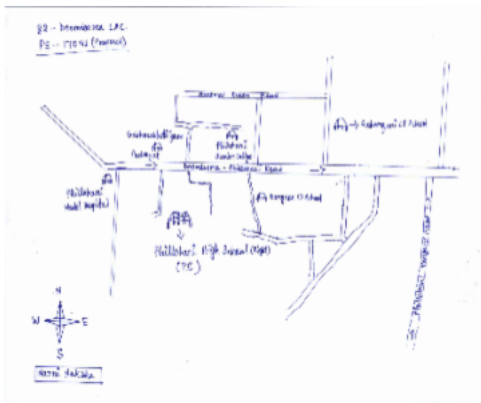

Nazri Naksha