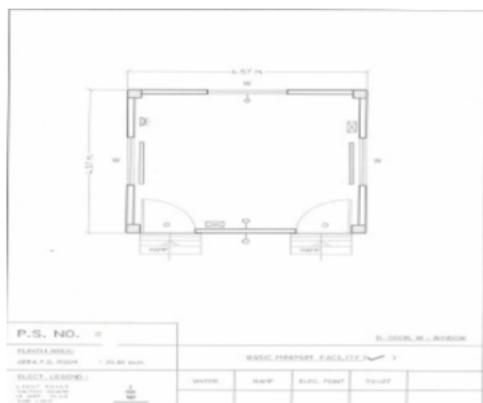

নিৰ্বাচক পঞ্জীয়ন বিষয়াৰ স্বাক্ষৰ

Nazri Naksha

Google Map View

Polling Station Building Front View

ভোটগ্ৰহন কেন্দ্ৰৰ সন্মুখৰ দৃশ্য

Cad View

Key MAP View

1 নাম : নৱজ্যোতি গগৈ পিতাৰ নাম: কনকেশ্বৰ গগৈ ঘৰ নং : 1 বয়স : 57 লিঙ্গ : পুৰুষ	FVC0160085 ফটো উপলব্ধ	2 নাম : জ্যোতিমণি গগৈ স্বামীৰ নাম: নব জ্যোতি গগৈ ঘৰ নং : 1 বয়স : 55 লিঙ্গ : মহিলা	FVC0162644 ফটো উপলব্ধ	3 নাম : পংকজ গগৈ পিতাৰ নাম: নৱ জ্যোতি গগৈ ঘৰ নং : 1 বয়স : 32 লিঙ্গ : পুৰুষ	FVC0161570 ফটো উপলব্ধ
4 নাম : পিৎকি গগৈ পিতাৰ নাম: নব জ্যোতি গগৈ ঘৰ নং : 1 বয়স : 28 লিঙ্গ : মহিলা	FVC0162370 ফটো উপলব্ধ	# 5 নাম : ইউনুছ আহমেদ পিতাৰ নাম: মছহুদ্দিন আহমেদ ঘৰ নং : 255 বয়স : 31 লিঙ্গ : পুৰুষ	FVC2738785 ফটো উপলব্ধ	6 নাম : আমান সাউৰা পিতাৰ নাম: মাংৰা সাউৰা ঘৰ নং : 2 বয়স : 27 লিঙ্গ : পুৰুষ	PVW0115253 ফটো উপলব্ধ
7 নাম : ৰেস্মীল সাউৰা স্বামীৰ নাম: আমান সাউৰা ঘৰ নং : 2 বয়স : 26 লিঙ্গ : মহিলা	PVW0115279 ফটো উপলব্ধ	8 নাম : লক বাহাদুৰ থাপা পিতাৰ নাম: হৰু বাহাদুৰ থাপা ঘৰ নং : 2নং চেলেণ্ডুৰী ২৯০ বয়স : 24 লিঙ্গ : পুৰুষ	FVC4569109 ফটো উপলব্ধ	9 নাম : সৰলা তাঁতী স্বামীৰ নাম: বিজয় তাঁতী ঘৰ নং : 3 বয়স : 29 লিঙ্গ : মহিলা	FVC0455758 ফটো উপলব্ধ
10 নাম : শন্মতী তাঁতী স্বামীৰ নাম: বিশাল প্ৰজা ঘৰ নং : 04 বয়স : 27 লিঙ্গ : মহিলা	FVC4552089 ফটো উপলব্ধ	11 নাম : পৰদুম সাউৰা পিতাৰ নাম: সমাৰু সাউৰা ঘৰ নং : 4 বয়স : 20 লিঙ্গ : পুৰুষ	PVW0113522 ফটো উপলব্ধ	# 12 নাম : নৰেশ ভূমিজ পিতাৰ নাম: সুৰেশ ভূমিজ ঘৰ নং : 293 বয়স : 26 লিঙ্গ : পুৰুষ	FVC4550877 ফটো উপলব্ধ
# 13 নাম : বিনিতা ভূমিজ স্বামীৰ নাম: নৰেশ ভূমিজ ঘৰ নং : 293 বয়স : 25 লিঙ্গ : মহিলা	FVC4550828 ফটো উপলব্ধ	# 14 নাম : ললিতা বধনাথ পিতাৰ নাম: বধনাথ তাঁতী ঘৰ নং : 295 বয়স : 25 লিঙ্গ : মহিলা	FVC4552345 ফটো উপলব্ধ	# 15 নাম : সোন্দিব মুড়া পিতাৰ নাম: সুনীতন মুড়া ঘৰ নং : 270 বয়স : 28 লিঙ্গ : পুৰুষ	PVW0105130 ফটো উপলব্ধ
16 নাম : ৰাগি তাঁতী পিতাৰ নাম: বিজলু ঘৰ নং : 16 বয়স : 64 লিঙ্গ : মহিলা	FVC2734589 ফটো উপলব্ধ	17 নাম : চুজিত তাঁতী পিতাৰ নাম: বিজলা তাঁতী ঘৰ নং : 16 বয়স : 41 লিঙ্গ : পুৰুষ	FVC2734590 ফটো উপলব্ধ	18 নাম : গিতা তাঁতী স্বামীৰ নাম: চুজিত তাঁতী ঘৰ নং : 16 বয়স : 38 লিঙ্গ : মহিলা	FVC0188318 ফটো উপলব্ধ
19 নাম : সন্তোষ তাঁতী পিতাৰ নাম: সুবাৰণ তাঁতী ঘৰ নং : 17 বয়স : 43 লিঙ্গ : পুৰুষ	PVW0045799 ফটো উপলব্ধ	# 20 নাম : ইশা গোৱালা পিতাৰ নাম: অশোক গোৱালা ঘৰ নং : 284 বয়স : 21 লিঙ্গ : মহিলা	FVC4552451 ফটো উপলব্ধ	# 21 নাম : নিৰ্জালা তাঁতী পিতাৰ নাম: সচীন তাঁতী ঘৰ নং : 319 বয়স : 22 লিঙ্গ : মহিলা	FVC4561114 ফটো উপলব্ধ
22 নাম : মামনি প্ৰজা পিতাৰ নাম: লোবীন কৰ্মকাৰ ঘৰ নং : 22 বয়স : 23 লিঙ্গ : মহিলা	PVW0090159 ফটো উপলব্ধ	23 নাম : ভানুমতী কিষান স্বামীৰ নাম: দুৰ্গা ঘৰ নং : 28 বয়স : 62 লিঙ্গ : মহিলা	FVC2736201 ফটো উপলব্ধ	24 নাম : অনিল বাঘ পিতাৰ নাম: চুকৰু বাঘ ঘৰ নং : 28 বয়স : 38 লিঙ্গ : পুৰুষ	FVC0191056 ফটো উপলব্ধ
25 নাম : সৰশ্বতী কিশান পিতাৰ নাম: দুৰ্গা কিশান ঘৰ নং : 28 বয়স : 34 লিঙ্গ : মহিলা	FVC1359165 ফটো উপলব্ধ	E 26 নাম : নয়নী মুড়া স্বামীৰ নাম: অজয় মুড়া ঘৰ নং : 28 বয়স : 24 লিঙ্গ : মহিলা	FVC4551933 ফটো উপলব্ধ	27 নাম : অজয় মুড়া পিতাৰ নাম: চুনু মুড়া ঘৰ নং : 28 বয়স : 24 লিঙ্গ : পুৰুষ	FVC4552618 ফটো উপলব্ধ
28 নাম : বেৰনিকা খালখ প্ৰজা স্বামীৰ নাম: চমীৰ প্ৰজা ঘৰ নং : 29 বয়স : 26 লিঙ্গ : মহিলা	FVC0347443 ফটো উপলব্ধ	29 নাম : দীপকেশ্বৰ বৰা পিতাৰ নাম: ধীৰেন বৰা ঘৰ নং : ৩৬ বয়স : 50 লিঙ্গ : পুৰুষ	FVC2739084 ফটো উপলব্ধ	30 নাম : বিজমনি বৰা মাতৃৰ নাম: লতা বৰা ঘৰ নং : ৩৬ বয়স : 46 লিঙ্গ : মহিলা	FVC2739095 ফটো উপলব্ধ