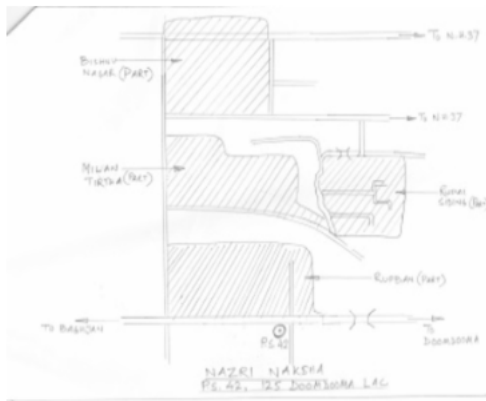

নিৰ্বাচক পঞ্জীয়ন বিষয়াৰ স্বাক্ষৰ

Nazri Naksha

Google Map View

Polling Station Building Front View

ভোটগ্ৰহন কেন্দ্ৰৰ সন্মুখৰ দৃশ্য

Cad View

Key MAP View

1 নাম : চুকেশ্বৰ নায়ক পিতাৰ নাম: পবন নায়ক ঘৰ নং : 04 বয়স : 27 লিঙ্গ : পুৰুষ	FVC0447177 ফটো উপলব্ধ	2 নাম : জমুনা তাঁতি স্বামীৰ নাম: দেবাৰু তাঁতি ঘৰ নং : Nil বয়স : 37 লিঙ্গ : মহিলা	FVC0456475 ফটো উপলব্ধ	3 নাম : সীমা শংকৰ স্বামীৰ নাম: বিপু শংকৰ ঘৰ নং : 39 বয়স : 40 লিঙ্গ : মহিলা	PVW0113027 ফটো উপলব্ধ
S 4 নাম : আকবৰ বাহা পিতাৰ নাম: অভিমান তাঁতি ঘৰ নং : 43 বয়স : 126 লিঙ্গ : পুৰুষ	FVC3934596 ফটো উপলব্ধ	E 5 নাম : চাৰা তাঁতি স্বামীৰ নাম: ঘণ্ডিৰাম তাঁতি ঘৰ নং : 44 বয়স : 55 লিঙ্গ : মহিলা	FVC1461185 ফটো উপলব্ধ	6 নাম : তৰোনি পনিকা স্বামীৰ নাম: দেবৰাজ পনিকা ঘৰ নং : 55 বয়স : 34 লিঙ্গ : মহিলা	FVC0506717 ফটো উপলব্ধ
7 নাম : দেবৰাজ পনিকা পিতাৰ নাম: জয়ৰাম পনিকা ঘৰ নং : 55 বয়স : 30 লিঙ্গ : পুৰুষ	FVC0456715 ফটো উপলব্ধ	8 নাম : বুপা গঢ় স্বামীৰ নাম: বিপুল তাঁতি ঘৰ নং : 76 বয়স : 26 লিঙ্গ : মহিলা	FVC0546440 ফটো উপলব্ধ	9 নাম : গোবিন্দ পনিকা পিতাৰ নাম: বাসু পনিকা ঘৰ নং : 149 বয়স : 31 লিঙ্গ : পুৰুষ	FVC0547729 ফটো উপলব্ধ
10 নাম : ৰিতু পনিকা স্বামীৰ নাম: গোবিন্দ পনিকা ঘৰ নং : 149 বয়স : 25 লিঙ্গ : মহিলা	FVC4584058 ফটো উপলব্ধ	11 নাম : সুবিতা তাঁতি স্বামীৰ নাম: বিভূ তাঁতি ঘৰ নং : 171 বয়স : 24 লিঙ্গ : মহিলা	PVW0118091 ফটো উপলব্ধ	12 নাম : বলদেব তাঁতি মাতৃৰ নাম: ৰুক্মিণী তাঁতি ঘৰ নং : 183 বয়স : 37 লিঙ্গ : পুৰুষ	FVC0381335 ফটো উপলব্ধ
13 নাম : চুকেশ্বৰী তাঁতি পিতাৰ নাম: গৌতম তাঁতি ঘৰ নং : 183 বয়স : 32 লিঙ্গ : মহিলা	FVC0381533 ফটো উপলব্ধ	14 নাম : বৃধেশ্বৰ তাঁতি পিতাৰ নাম: ৰামনালা তাঁতি ঘৰ নং : 184 বয়স : 37 লিঙ্গ : পুৰুষ	FVC0388520 ফটো উপলব্ধ	15 নাম : নীলম তাঁতি স্বামীৰ নাম: বৃধেশ্বৰ তাঁতি ঘৰ নং : 184 বয়স : 32 লিঙ্গ : মহিলা	FVC0388512 ফটো উপলব্ধ
# 16 নাম : অমলা নায়ক স্বামীৰ নাম: মুকচন নায়ক ঘৰ নং : 185 বয়স : 42 লিঙ্গ : মহিলা	FVC0164590 ফটো উপলব্ধ	17 নাম : অজয় নায়ক মাতৃৰ নাম: অমলা নায়ক ঘৰ নং : 185 বয়স : 32 লিঙ্গ : পুৰুষ	FVC1134402 ফটো উপলব্ধ	18 নাম : অলোতী কৃষ্ণা স্বামীৰ নাম: অজয় নায়ক ঘৰ নং : 185 বয়স : 30 লিঙ্গ : মহিলা	FVC4584041 ফটো উপলব্ধ
# 19 নাম : নিকিতা নায়ক মাতৃৰ নাম: ওম্মা নায়ক ঘৰ নং : 185 বয়স : 22 লিঙ্গ : মহিলা	FVC4569174 ফটো উপলব্ধ	20 নাম : পবন নাগ্ৰ পিতাৰ নাম: নাগৰু ঘৰ নং : 187 বয়স : 56 লিঙ্গ : পুৰুষ	FVC0322800 ফটো উপলব্ধ	21 নাম : টন নায়ক স্বামীৰ নাম: পবন নায়ক ঘৰ নং : 187 বয়স : 46 লিঙ্গ : মহিলা	FVC0322834 ফটো উপলব্ধ
22 নাম : ৰুক্মিণী কেশৱ স্বামীৰ নাম: সৰ্বন তাঁতি ঘৰ নং : 188 বয়স : 38 লিঙ্গ : মহিলা	PVW0041582 ফটো উপলব্ধ	23 নাম : নিৰদা গোৱালা পিতাৰ নাম: সুদু গোৱালা ঘৰ নং : 189 বয়স : 33 লিঙ্গ : মহিলা	FVC0405597 ফটো উপলব্ধ	24 নাম : কলকৃষ্ণ ৰস মাতৃৰ নাম: লীলোন্টি তাঁতি ঘৰ নং : 190 বয়স : 37 লিঙ্গ : পুৰুষ	FVC4584009 ফটো উপলব্ধ
25 নাম : চপন তাঁতি পিতাৰ নাম: পৰমেশ্বৰী তাঁতি ঘৰ নং : 191 বয়স : 25 লিঙ্গ : পুৰুষ	FVC0250654 ফটো উপলব্ধ	26 নাম : দেব বিষ্ণু মাতৃৰ নাম: প্ৰতিমা তাঁতি ঘৰ নং : 202 বয়স : 28 লিঙ্গ : পুৰুষ	FVC4584017 ফটো উপলব্ধ	27 নাম : সাবিত্ৰী তাঁতি স্বামীৰ নাম: বীৰবল নায়ক ঘৰ নং : 203 বয়স : 55 লিঙ্গ : মহিলা	FVC0185553 ফটো উপলব্ধ
28 নাম : মনিষা তাঁতি মাতৃৰ নাম: নীনা তাঁতি ঘৰ নং : 204 বয়স : 20 লিঙ্গ : মহিলা	PVW0037101 ফটো উপলব্ধ	29 নাম : সাবিৰ শাহ পিতাৰ নাম: শংকৰ শাহ ঘৰ নং : 205 বয়স : 27 লিঙ্গ : পুৰুষ	FVC0177543 ফটো উপলব্ধ	30 নাম : প্ৰীতি চাহ মাতৃৰ নাম: ৰূপা চাহ ঘৰ নং : 205 বয়স : 26 লিঙ্গ : মহিলা	PVW0057968 ফটো উপলব্ধ