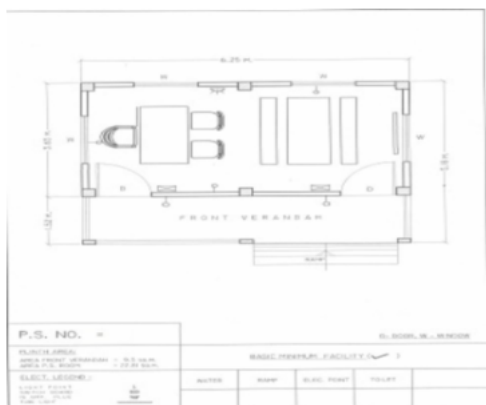

নিৰ্বাচক পঞ্জীয়ন বিষয়াৰ স্বাক্ষৰ

Nazri Naksha

Google Map View

Polling Station Building Front View

ভোটগ্ৰহন কেন্দ্ৰৰ সন্মুখৰ দৃশ্য

Cad View

Key MAP View

1 নাম : চুকেশ্বৰ নায়ক পিতাৰ নাম: পবন নায়ক ঘৰ নং : 04 বয়স : 27 লিঙ্গ : পুৰুষ	FVC0447177 ফটো উপলব্ধ	2 নাম : জমুনা তাঁতি স্বামীৰ নাম: দেবাৰু তাঁতি ঘৰ নং : Nil বয়স : 37 লিঙ্গ : মহিলা	FVC0456475 ফটো উপলব্ধ	3 নাম : সীমা শংকৰ স্বামীৰ নাম: বিপু শংকৰ ঘৰ নং : 39 বয়স : 40 লিঙ্গ : মহিলা	PVW0113027 ফটো উপলব্ধ
S 4 নাম : আকবৰ বাহা পিতাৰ নাম: অভিমান তাঁতি ঘৰ নং : 43 বয়স : 126 লিঙ্গ : পুৰুষ	FVC3934596 ফটো উপলব্ধ	E 5 নাম : চাৰা তাঁতি স্বামীৰ নাম: ঘণ্ডিৰাম তাঁতি ঘৰ নং : 44 বয়স : 55 লিঙ্গ : মহিলা	FVC1461185 ফটো উপলব্ধ	6 নাম : তৰোনি পনিকা স্বামীৰ নাম: দেবৰাজ পনিকা ঘৰ নং : 55 বয়স : 34 লিঙ্গ : মহিলা	FVC0506717 ফটো উপলব্ধ
7 নাম : দেবৰাজ পনিকা পিতাৰ নাম: জয়ৰাম পনিকা ঘৰ নং : 55 বয়স : 30 লিঙ্গ : পুৰুষ	FVC0456715 ফটো উপলব্ধ	8 নাম : বুপা গঢ় স্বামীৰ নাম: বিপুল তাঁতি ঘৰ নং : 76 বয়স : 26 লিঙ্গ : মহিলা	FVC0546440 ফটো উপলব্ধ	9 নাম : গোবিন্দ পনিকা পিতাৰ নাম: বাসু পনিকা ঘৰ নং : 149 বয়স : 31 লিঙ্গ : পুৰুষ	FVC0547729 ফটো উপলব্ধ
10 নাম : ৰিতু পনিকা স্বামীৰ নাম: গোবিন্দ পনিকা ঘৰ নং : 149 বয়স : 25 লিঙ্গ : মহিলা	FVC4584058 ফটো উপলব্ধ	11 নাম : সুবিতা তাঁতি স্বামীৰ নাম: বিভূ তাঁতি ঘৰ নং : 171 বয়স : 24 লিঙ্গ : মহিলা	PVW0118091 ফটো উপলব্ধ	12 নাম : বলদেব তাঁতি মাতৃৰ নাম: ৰুক্মিণী তাঁতি ঘৰ নং : 183 বয়স : 37 লিঙ্গ : পুৰুষ	FVC0381335 ফটো উপলব্ধ
13 নাম : চুকেশ্বৰী তাঁতি পিতাৰ নাম: গৌতম তাঁতি ঘৰ নং : 183 বয়স : 32 লিঙ্গ : মহিলা	FVC0381533 ফটো উপলব্ধ	14 নাম : বৃধেশ্বৰ তাঁতি পিতাৰ নাম: ৰামনালা তাঁতি ঘৰ নং : 184 বয়স : 37 লিঙ্গ : পুৰুষ	FVC0388520 ফটো উপলব্ধ	15 নাম : নীলম তাঁতি স্বামীৰ নাম: বৃধেশ্বৰ তাঁতি ঘৰ নং : 184 বয়স : 32 লিঙ্গ : মহিলা	FVC0388512 ফটো উপলব্ধ
# 16 নাম : অমলা নায়ক স্বামীৰ নাম: মুকচন নায়ক ঘৰ নং : 185 বয়স : 42 লিঙ্গ : মহিলা	FVC0164590 ফটো উপলব্ধ	17 নাম : অজয় নায়ক মাতৃৰ নাম: অমলা নায়ক ঘৰ নং : 185 বয়স : 32 লিঙ্গ : পুৰুষ	FVC1134402 ফটো উপলব্ধ	18 নাম : অলোতী কৃষ্ণা স্বামীৰ নাম: অজয় নায়ক ঘৰ নং : 185 বয়স : 30 লিঙ্গ : মহিলা	FVC4584041 ফটো উপলব্ধ
# 19 নাম : নিকিতা নায়ক মাতৃৰ নাম: ওম্মা নায়ক ঘৰ নং : 185 বয়স : 22 লিঙ্গ : মহিলা	FVC4569174 ফটো উপলব্ধ	20 নাম : পবন নাগ্ৰ পিতাৰ নাম: নাগৰু ঘৰ নং : 187 বয়স : 56 লিঙ্গ : পুৰুষ	FVC0322800 ফটো উপলব্ধ	21 নাম : টন নায়ক স্বামীৰ নাম: পবন নায়ক ঘৰ নং : 187 বয়স : 46 লিঙ্গ : মহিলা	FVC0322834 ফটো উপলব্ধ
22 নাম : ৰুক্মিণী কেশৱ স্বামীৰ নাম: সৰ্বন তাঁতি ঘৰ নং : 188 বয়স : 38 লিঙ্গ : মহিলা	PVW0041582 ফটো উপলব্ধ	23 নাম : নিৰদা গোৱালা পিতাৰ নাম: সুদু গোৱালা ঘৰ নং : 189 বয়স : 33 লিঙ্গ : মহিলা	FVC0405597 ফটো উপলব্ধ	24 নাম : কলকৃষ্ণ ৰস মাতৃৰ নাম: লীলোন্টি তাঁতি ঘৰ নং : 190 বয়স : 37 লিঙ্গ : পুৰুষ	FVC4584009 ফটো উপলব্ধ
25 নাম : চপন তাঁতি পিতাৰ নাম: পৰমেশ্বৰী তাঁতি ঘৰ নং : 191 বয়স : 25 লিঙ্গ : পুৰুষ	FVC0250654 ফটো উপলব্ধ	26 নাম : দেব বিষ্ণু মাতৃৰ নাম: প্ৰতিমা তাঁতি ঘৰ নং : 202 বয়স : 28 লিঙ্গ : পুৰুষ	FVC4584017 ফটো উপলব্ধ	27 নাম : সাবিত্ৰী তাঁতি স্বামীৰ নাম: বীৰবল নায়ক ঘৰ নং : 203 বয়স : 55 লিঙ্গ : মহিলা	FVC0185553 ফটো উপলব্ধ
28 নাম : মনিষা তাঁতি মাতৃৰ নাম: নীনা তাঁতি ঘৰ নং : 204 বয়স : 20 লিঙ্গ : মহিলা	PVW0037101 ফটো উপলব্ধ	29 নাম : সাবিৰ শাহ পিতাৰ নাম: শংকৰ শাহ ঘৰ নং : 205 বয়স : 27 লিঙ্গ : পুৰুষ	FVC0177543 ফটো উপলব্ধ	30 নাম : প্ৰীতি চাহ মাতৃৰ নাম: ৰূপা চাহ ঘৰ নং : 205 বয়স : 26 লিঙ্গ : মহিলা	PVW0057968 ফটো উপলব্ধ