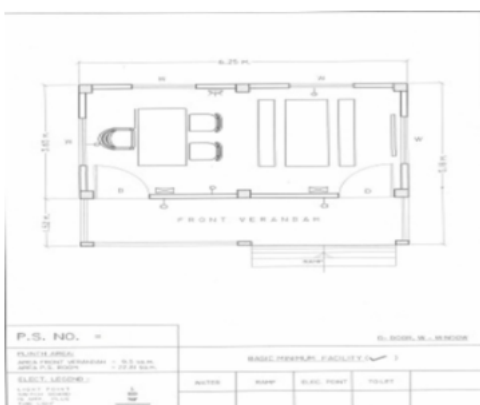

নিৰ্বাচক পঞ্জীয়ন বিষয়াৰ স্বাক্ষৰ

Nazri Naksha

Google Map View

Polling Station Building Front View

ভোটগ্ৰহন কেন্দ্ৰৰ সন্মুখৰ দৃশ্য

Cad View

Key MAP View

<p>S 1 FVC4034564</p> <p>নাম : দিলীপ বৰগোহাঁই পিতাৰ নাম: পদ্মধৰ বৰগোহাঁই ঘৰ নং : 62 বয়স : 62 লিঙ্গ : পুৰুষ</p> <p>ফটো উপলব্ধ</p>	<p>S 2 FVC4034575</p> <p>নাম : হীৰামনি ফুকন বৰগোহাঁই স্বামীৰ নাম: দিলীপ বৰগোহাঁই ঘৰ নং : 58 বয়স : 58 লিঙ্গ : মহিলা</p> <p>ফটো উপলব্ধ</p>	<p>S 3 FVC0175190</p> <p>নাম : অভিজিত বৰগোহাঁই পিতাৰ নাম: দিলীপ বৰগোহাঁই ঘৰ নং : 1 বয়স : 26 লিঙ্গ : পুৰুষ</p> <p>ফটো উপলব্ধ</p>
<p>4 FVC0497495</p> <p>নাম : ফাগুনি তাঁতি স্বামীৰ নাম: আসিক তাঁতি ঘৰ নং : 05 বয়স : 27 লিঙ্গ : মহিলা</p> <p>ফটো উপলব্ধ</p>	<p>5 FVC0466276</p> <p>নাম : মিনকচী তাঁতি স্বামীৰ নাম: তুফান তাঁতি ঘৰ নং : 17 বয়স : 56 লিঙ্গ : মহিলা</p> <p>ফটো উপলব্ধ</p>	<p>6 FVC0468454</p> <p>নাম : তুফান তাঁতি পিতাৰ নাম: লাতিয়ে শিবচরণ তাঁতি ঘৰ নং : 17 বয়স : 37 লিঙ্গ : পুৰুষ</p> <p>ফটো উপলব্ধ</p>
<p>7 FVC0498055</p> <p>নাম : শিৰিনা তাঁতি স্বামীৰ নাম: কাতিক তাঁতি ঘৰ নং : 25 বয়স : 29 লিঙ্গ : মহিলা</p> <p>ফটো উপলব্ধ</p>	<p>8 FVC0475541</p> <p>নাম : ৰাজেশ তাঁতি পিতাৰ নাম: আগিন তাঁতি ঘৰ নং : 36 বয়স : 51 লিঙ্গ : পুৰুষ</p> <p>ফটো উপলব্ধ</p>	<p>9 FVC1393883</p> <p>নাম : লতা তাঁতি স্বামীৰ নাম: ৰাজেশ তাঁতি ঘৰ নং : 36 বয়স : 43 লিঙ্গ : মহিলা</p> <p>ফটো উপলব্ধ</p>
<p>10 FVC1432269</p> <p>নাম : বুৰীকা ৰাজেশ স্বামীৰ নাম: সঞ্জয় ঘটুৱৰ ঘৰ নং : 45 বয়স : 25 লিঙ্গ : মহিলা</p> <p>ফটো উপলব্ধ</p>	<p>11 FVC0497552</p> <p>নাম : অমন তাঁতি পিতাৰ নাম: মোহন তাঁতি ঘৰ নং : 54 বয়স : 25 লিঙ্গ : পুৰুষ</p> <p>ফটো উপলব্ধ</p>	<p>12 FVC0497388</p> <p>নাম : মৌচম মিৰ্ধা পিতাৰ নাম: কৰম চান্দ মিৰ্ধা ঘৰ নং : 54 বয়স : 25 লিঙ্গ : পুৰুষ</p> <p>ফটো উপলব্ধ</p>
<p>13 FVC0497578</p> <p>নাম : লচমী তাঁতি স্বামীৰ নাম: অমন তাঁতি ঘৰ নং : 54 বয়স : 25 লিঙ্গ : মহিলা</p> <p>ফটো উপলব্ধ</p>	<p>14 FVC0498089</p> <p>নাম : ছালন্তী তাঁতি স্বামীৰ নাম: হুচেইন তাঁতি ঘৰ নং : 56 বয়স : 49 লিঙ্গ : মহিলা</p> <p>ফটো উপলব্ধ</p>	<p>E 15 FVC0497396</p> <p>নাম : বীজেন লক্ষ্মণ পিতাৰ নাম: লক্ষ্মণ ৰাজুৱৰ ঘৰ নং : 56 বয়স : 44 লিঙ্গ : পুৰুষ</p> <p>ফটো উপলব্ধ</p>
<p>E 16 FVC0497628</p> <p>নাম : বিষ্ণু তাঁতি পিতাৰ নাম: প্ৰসাদ তাঁতি ঘৰ নং : 56 বয়স : 35 লিঙ্গ : পুৰুষ</p> <p>ফটো উপলব্ধ</p>	<p>17 FVC0497727</p> <p>নাম : মনিচা তাঁতি স্বামীৰ নাম: বিষ্ণু তাঁতি ঘৰ নং : 56 বয়স : 34 লিঙ্গ : মহিলা</p> <p>ফটো উপলব্ধ</p>	<p>18 FVC1333400</p> <p>নাম : চিমা বিণ্ডল স্বামীৰ নাম: চুবাচ মিৰ্ধা ঘৰ নং : 56 বয়স : 31 লিঙ্গ : মহিলা</p> <p>ফটো উপলব্ধ</p>
<p>19 FVC0497743</p> <p>নাম : ৰুবন তাঁতি পিতাৰ নাম: পৰেশলাল তাঁতি ঘৰ নং : 56 বয়স : 26 লিঙ্গ : পুৰুষ</p> <p>ফটো উপলব্ধ</p>	<p>20 FVC0497792</p> <p>নাম : উশা তাঁতি স্বামীৰ নাম: সুৰেশ তাঁতি ঘৰ নং : 56 বয়স : 25 লিঙ্গ : মহিলা</p> <p>ফটো উপলব্ধ</p>	<p>21 FVC1222496</p> <p>নাম : চন্দয়া দীনেশ স্বামীৰ নাম: কিৰণ গোড় ঘৰ নং : 56 বয়স : 24 লিঙ্গ : মহিলা</p> <p>ফটো উপলব্ধ</p>
<p>22 FVC4570396</p> <p>নাম : অঞ্জনি কৰ্মকাৰ স্বামীৰ নাম: দেব তাঁতি ঘৰ নং : 58 বয়স : 35 লিঙ্গ : মহিলা</p> <p>ফটো উপলব্ধ</p>	<p>23 FVC0506725</p> <p>নাম : দেব তাঁতি পিতাৰ নাম: প্ৰকাশ তাঁতি ঘৰ নং : 58 বয়স : 24 লিঙ্গ : পুৰুষ</p> <p>ফটো উপলব্ধ</p>	<p>24 FVC1453406</p> <p>নাম : অনীতা বিনোদ স্বামীৰ নাম: বিনোদ গোড় ঘৰ নং : 59 বয়স : 35 লিঙ্গ : মহিলা</p> <p>ফটো উপলব্ধ</p>
<p>25 FVC1453323</p> <p>নাম : গীতা মুণ্ডা স্বামীৰ নাম: সঞ্জয় মুণ্ডা ঘৰ নং : 59 বয়স : 26 লিঙ্গ : মহিলা</p> <p>ফটো উপলব্ধ</p>	<p>26 FVC0497537</p> <p>নাম : সন্ধিয়া জয়ৰাম স্বামীৰ নাম: এমেল তাঁতি ঘৰ নং : 65 বয়স : 36 লিঙ্গ : মহিলা</p> <p>ফটো উপলব্ধ</p>	<p>27 FVC0497529</p> <p>নাম : সাগৰ মনী তাঁতি স্বামীৰ নাম: অজয় তাঁতি ঘৰ নং : 65 বয়স : 30 লিঙ্গ : মহিলা</p> <p>ফটো উপলব্ধ</p>
<p>28 FVC4034928</p> <p>নাম : সুভাষ তাঁতি পিতাৰ নাম: শিবচৰন তাঁতি ঘৰ নং : ৬৬ক বয়স : 42 লিঙ্গ : পুৰুষ</p> <p>ফটো উপলব্ধ</p>	<p>29 FVC4043690</p> <p>নাম : প্ৰাঞ্জল চেতীয়া পিতাৰ নাম: হেলেন চেতীয়া ঘৰ নং : ১০৪ বয়স : 46 লিঙ্গ : পুৰুষ</p> <p>ফটো উপলব্ধ</p>	<p>30 FVC0004499</p> <p>নাম : জেনিন্দ কৌৰ স্বামীৰ নাম: প্ৰাঞ্জল চেতীয়া ঘৰ নং : ১০৪ বয়স : 45 লিঙ্গ : মহিলা</p> <p>ফটো উপলব্ধ</p>