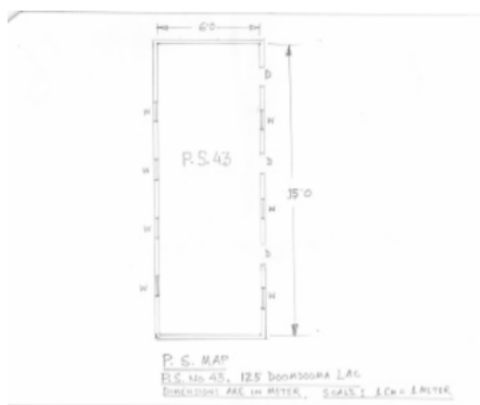

নিৰ্বাচক পঞ্জীয়ন বিষয়াৰ স্বাক্ষৰ

Nazri Naksha

Google Map View

Polling Station Building Front View

ভোটগ্ৰহন কেন্দ্ৰৰ সন্মুখৰ দৃশ্য

Cad View

Key MAP View

<p>S 1 FVC4034564</p> <p>নাম : দিলীপ বৰগোহাঁই পিতাৰ নাম: পদ্মধৰ বৰগোহাঁই ঘৰ নং : 62 বয়স : 62 লিঙ্গ : পুৰুষ</p> <p>ফটো উপলব্ধ</p>	<p>S 2 FVC4034575</p> <p>নাম : হীৰামনি ফুকন বৰগোহাঁই স্বামীৰ নাম: দিলীপ বৰগোহাঁই ঘৰ নং : 58 বয়স : 58 লিঙ্গ : মহিলা</p> <p>ফটো উপলব্ধ</p>	<p>S 3 FVC0175190</p> <p>নাম : অভিজিত বৰগোহাঁই পিতাৰ নাম: দিলীপ বৰগোহাঁই ঘৰ নং : 1 বয়স : 26 লিঙ্গ : পুৰুষ</p> <p>ফটো উপলব্ধ</p>
<p>4 FVC0497495</p> <p>নাম : ফাগুনি তাঁতি স্বামীৰ নাম: আসিক তাঁতি ঘৰ নং : 05 বয়স : 27 লিঙ্গ : মহিলা</p> <p>ফটো উপলব্ধ</p>	<p>5 FVC0466276</p> <p>নাম : মিনকচী তাঁতি স্বামীৰ নাম: তুফান তাঁতি ঘৰ নং : 17 বয়স : 56 লিঙ্গ : মহিলা</p> <p>ফটো উপলব্ধ</p>	<p>6 FVC0468454</p> <p>নাম : তুফান তাঁতি পিতাৰ নাম: লাতিয়ে শিবচরণ তাঁতি ঘৰ নং : 17 বয়স : 37 লিঙ্গ : পুৰুষ</p> <p>ফটো উপলব্ধ</p>
<p>7 FVC0498055</p> <p>নাম : শিৰিনা তাঁতি স্বামীৰ নাম: কাতিক তাঁতি ঘৰ নং : 25 বয়স : 29 লিঙ্গ : মহিলা</p> <p>ফটো উপলব্ধ</p>	<p>8 FVC0475541</p> <p>নাম : ৰাজেশ তাঁতি পিতাৰ নাম: আগিন তাঁতি ঘৰ নং : 36 বয়স : 51 লিঙ্গ : পুৰুষ</p> <p>ফটো উপলব্ধ</p>	<p>9 FVC1393883</p> <p>নাম : লতা তাঁতি স্বামীৰ নাম: ৰাজেশ তাঁতি ঘৰ নং : 36 বয়স : 43 লিঙ্গ : মহিলা</p> <p>ফটো উপলব্ধ</p>
<p>10 FVC1432269</p> <p>নাম : বুৰীকা ৰাজেশ স্বামীৰ নাম: সঞ্জয় ঘটুৱৰ ঘৰ নং : 45 বয়স : 25 লিঙ্গ : মহিলা</p> <p>ফটো উপলব্ধ</p>	<p>11 FVC0497552</p> <p>নাম : অমন তাঁতি পিতাৰ নাম: মোহন তাঁতি ঘৰ নং : 54 বয়স : 25 লিঙ্গ : পুৰুষ</p> <p>ফটো উপলব্ধ</p>	<p>12 FVC0497388</p> <p>নাম : মৌচম মিৰ্ধা পিতাৰ নাম: কৰম চান্দ মিৰ্ধা ঘৰ নং : 54 বয়স : 25 লিঙ্গ : পুৰুষ</p> <p>ফটো উপলব্ধ</p>
<p>13 FVC0497578</p> <p>নাম : লচমী তাঁতি স্বামীৰ নাম: অমন তাঁতি ঘৰ নং : 54 বয়স : 25 লিঙ্গ : মহিলা</p> <p>ফটো উপলব্ধ</p>	<p>14 FVC0498089</p> <p>নাম : ছালন্তী তাঁতি স্বামীৰ নাম: হুচেইন তাঁতি ঘৰ নং : 56 বয়স : 49 লিঙ্গ : মহিলা</p> <p>ফটো উপলব্ধ</p>	<p>E 15 FVC0497396</p> <p>নাম : বীজেন লক্ষ্মণ পিতাৰ নাম: লক্ষ্মণ ৰাজুৱৰ ঘৰ নং : 56 বয়স : 44 লিঙ্গ : পুৰুষ</p> <p>ফটো উপলব্ধ</p>
<p>E 16 FVC0497628</p> <p>নাম : বিষ্ণু তাঁতি পিতাৰ নাম: প্ৰসাদ তাঁতি ঘৰ নং : 56 বয়স : 35 লিঙ্গ : পুৰুষ</p> <p>ফটো উপলব্ধ</p>	<p>17 FVC0497727</p> <p>নাম : মনিচা তাঁতি স্বামীৰ নাম: বিষ্ণু তাঁতি ঘৰ নং : 56 বয়স : 34 লিঙ্গ : মহিলা</p> <p>ফটো উপলব্ধ</p>	<p>18 FVC1333400</p> <p>নাম : চিমা বিণ্ডল স্বামীৰ নাম: চুবাচ মিৰ্ধা ঘৰ নং : 56 বয়স : 31 লিঙ্গ : মহিলা</p> <p>ফটো উপলব্ধ</p>
<p>19 FVC0497743</p> <p>নাম : ৰুবন তাঁতি পিতাৰ নাম: পৰেশলাল তাঁতি ঘৰ নং : 56 বয়স : 26 লিঙ্গ : পুৰুষ</p> <p>ফটো উপলব্ধ</p>	<p>20 FVC0497792</p> <p>নাম : উশা তাঁতি স্বামীৰ নাম: সুৰেশ তাঁতি ঘৰ নং : 56 বয়স : 25 লিঙ্গ : মহিলা</p> <p>ফটো উপলব্ধ</p>	<p>21 FVC1222496</p> <p>নাম : চন্দয়া দীনেশ স্বামীৰ নাম: কিৰণ গোড় ঘৰ নং : 56 বয়স : 24 লিঙ্গ : মহিলা</p> <p>ফটো উপলব্ধ</p>
<p>22 FVC4570396</p> <p>নাম : অঞ্জনি কৰ্মকাৰ স্বামীৰ নাম: দেব তাঁতি ঘৰ নং : 58 বয়স : 35 লিঙ্গ : মহিলা</p> <p>ফটো উপলব্ধ</p>	<p>23 FVC0506725</p> <p>নাম : দেব তাঁতি পিতাৰ নাম: প্ৰকাশ তাঁতি ঘৰ নং : 58 বয়স : 24 লিঙ্গ : পুৰুষ</p> <p>ফটো উপলব্ধ</p>	<p>24 FVC1453406</p> <p>নাম : অনীতা বিনোদ স্বামীৰ নাম: বিনোদ গোড় ঘৰ নং : 59 বয়স : 35 লিঙ্গ : মহিলা</p> <p>ফটো উপলব্ধ</p>
<p>25 FVC1453323</p> <p>নাম : গীতা মুণ্ডা স্বামীৰ নাম: সঞ্জয় মুণ্ডা ঘৰ নং : 59 বয়স : 26 লিঙ্গ : মহিলা</p> <p>ফটো উপলব্ধ</p>	<p>26 FVC0497537</p> <p>নাম : সন্ধিয়া জয়ৰাম স্বামীৰ নাম: এমেল তাঁতি ঘৰ নং : 65 বয়স : 36 লিঙ্গ : মহিলা</p> <p>ফটো উপলব্ধ</p>	<p>27 FVC0497529</p> <p>নাম : সাগৰ মনী তাঁতি স্বামীৰ নাম: অজয় তাঁতি ঘৰ নং : 65 বয়স : 30 লিঙ্গ : মহিলা</p> <p>ফটো উপলব্ধ</p>
<p>28 FVC4034928</p> <p>নাম : সুভাষ তাঁতি পিতাৰ নাম: শিবচৰন তাঁতি ঘৰ নং : ৬৬ক বয়স : 42 লিঙ্গ : পুৰুষ</p> <p>ফটো উপলব্ধ</p>	<p>29 FVC4043690</p> <p>নাম : প্ৰাঞ্জল চেতীয়া পিতাৰ নাম: হেলেন চেতীয়া ঘৰ নং : ১০৪ বয়স : 46 লিঙ্গ : পুৰুষ</p> <p>ফটো উপলব্ধ</p>	<p>30 FVC0004499</p> <p>নাম : জেনিন্দ কৌৰ স্বামীৰ নাম: প্ৰাঞ্জল চেতীয়া ঘৰ নং : ১০৪ বয়স : 45 লিঙ্গ : মহিলা</p> <p>ফটো উপলব্ধ</p>