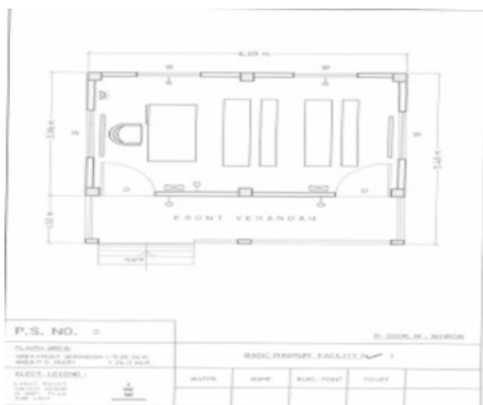

নিৰ্বাচক পঞ্জীয়ন বিষয়াৰ স্বাক্ষৰ

Nazri Naksha

Google Map View

Polling Station Building Front View

ভোটগ্ৰহন কেন্দ্ৰৰ সন্মুখৰ দৃশ্য

Cad View

Key MAP View

1 নাম : লক্ষ্মী দাস স্বামীৰ নাম: প্রতাপ চন্দ্র দাস ঘৰ নং : 5 বয়স : 62 লিঙ্গ : মহিলা	FVC0437392 ফটো উপলব্ধ	2 নাম : ৰঞ্জিত দাস পিতাৰ নাম: প্রতাপ চন্দ্র দাস ঘৰ নং : 5 বয়স : 31 লিঙ্গ : পুৰুষ	FVC0437590 ফটো উপলব্ধ	3 নাম : তুষা মল্লো দাস স্বামীৰ নাম: ৰঞ্জিত দাস ঘৰ নং : 5 বয়স : 30 লিঙ্গ : মহিলা	FVC0437483 ফটো উপলব্ধ
4 নাম : সুনীতি দাস স্বামীৰ নাম: ৰাম কলিতা ঘৰ নং : 5 বয়স : 29 লিঙ্গ : মহিলা	FVC0437418 ফটো উপলব্ধ	# 5 নাম : মনালিচা বৰা শৰ্মা স্বামীৰ নাম: প্রকাশ শৰ্মা ঘৰ নং : 14 বয়স : 58 লিঙ্গ : মহিলা	FVC0100370 ফটো উপলব্ধ	# 6 নাম : প্রকাশ শৰ্মা পিতাৰ নাম: দুলাল শৰ্মা ঘৰ নং : 14 বয়স : 55 লিঙ্গ : পুৰুষ	FVC0111690 ফটো উপলব্ধ
7 নাম : ঋতুৰাজ ফুকন পিতাৰ নাম: বিনন্দ ফুকন ঘৰ নং : 36 বয়স : 36 লিঙ্গ : পুৰুষ	FVC0473587 ফটো উপলব্ধ	8 নাম : বাবুল ফুকন পিতাৰ নাম: ইন্দিৰা কান্ত ফুকন ঘৰ নং : 45 বয়স : 72 লিঙ্গ : পুৰুষ	FVC1433994 ফটো উপলব্ধ	9 নাম : মঞ্জু শৰ্মা স্বামীৰ নাম: মনজিত ঘৰ নং : 45 বয়স : 53 লিঙ্গ : মহিলা	FVC3241483 ফটো উপলব্ধ
10 নাম : পল্লব শৰ্মা মাতৃৰ নাম: মনজু শৰ্মা ঘৰ নং : 45 বয়স : 28 লিঙ্গ : পুৰুষ	FVC1482058 ফটো উপলব্ধ	11 নাম : সুদৰ্শনা দেউৰী পিতাৰ নাম: সত্যজীত দেউৰী ঘৰ নং : 45 বয়স : 27 লিঙ্গ : মহিলা	PVW0045187 ফটো উপলব্ধ	12 নাম : আনিচা দেউৰী পিতাৰ নাম: অনিৰুদ্ধ কুমাৰ দেউৰী ঘৰ নং : 45 বয়স : 26 লিঙ্গ : মহিলা	FVC0434571 ফটো উপলব্ধ
13 নাম : সহীস্নতা দেউৰী পিতাৰ নাম: সত্যজীত দেউৰী ঘৰ নং : 45 বয়স : 25 লিঙ্গ : মহিলা	PVW0045179 ফটো উপলব্ধ	14 নাম : নীৰেন বৰদলৈ পিতাৰ নাম: ৰাধা ঘৰ নং : 55 বয়স : 75 লিঙ্গ : পুৰুষ	FVC4239423 ফটো উপলব্ধ	15 নাম : প্রতাপ চন্দ্র দাশ পিতাৰ নাম: নৰেন্দ্র চন্দ্র দাশ ঘৰ নং : 55 বয়স : 66 লিঙ্গ : পুৰুষ	FVC0464875 ফটো উপলব্ধ
16 নাম : প্রণব গগৈ পিতাৰ নাম: বানীকান্ত গগৈ ঘৰ নং : 55 বয়স : 49 লিঙ্গ : পুৰুষ	FVC0499343 ফটো উপলব্ধ	17 নাম : ভান দৰজী স্বামীৰ নাম: কমল বাহাদুৰ ঘৰ নং : 55 বয়স : 46 লিঙ্গ : মহিলা	FVC0436170 ফটো উপলব্ধ	# 18 নাম : প্রৱালী গগৈ পিতাৰ নাম: প্রণৱ গগৈ ঘৰ নং : ১৫০ বয়স : 20 লিঙ্গ : মহিলা	PVW0058974 ফটো উপলব্ধ
R 19 নাম : প্রণব সোনোৱাল পিতাৰ নাম: বিশ্বনাথ সোনোৱাল ঘৰ নং : 55 কা বয়স : 68 লিঙ্গ : পুৰুষ	FVC0510198 ফটো উপলব্ধ	20 নাম : দিলীপ বৰুৱা পিতাৰ নাম: মহেন্দ্ৰ ঘৰ নং : ৫৯ বয়স : 65 লিঙ্গ : পুৰুষ	FVC4237778 ফটো উপলব্ধ	21 নাম : বিশ্বনাথ মাহাতো পিতাৰ নাম: বৈদ্য নাথ ঘৰ নং : ৫৯ বয়স : 57 লিঙ্গ : পুৰুষ	FVC4237790 ফটো উপলব্ধ
22 নাম : শকুন্তলা দেৱী স্বামীৰ নাম: বিশ্বনাথ ঘৰ নং : ৫৯ বয়স : 55 লিঙ্গ : মহিলা	FVC4237803 ফটো উপলব্ধ	23 নাম : হিতেশ্বৰ সোনোৱাল পিতাৰ নাম: ত্ৰেলুক্যা সোনোৱাল ঘৰ নং : 59 বয়স : 46 লিঙ্গ : পুৰুষ	FVC0510073 ফটো উপলব্ধ	24 নাম : স্তুতি বৰুৱা পিতাৰ নাম: বিজয় বৰুৱা ঘৰ নং : 59 বয়স : 23 লিঙ্গ : মহিলা	FVC0510487 ফটো উপলব্ধ
E 25 নাম : দেবৰাজ তাঁতি পিতাৰ নাম: ৰেশিংই তাঁতি ঘৰ নং : 60 বয়স : 46 লিঙ্গ : পুৰুষ	FVC1223551 ফটো উপলব্ধ	26 নাম : গীতা তাঁতি স্বামীৰ নাম: দেবৰাজ ঘৰ নং : ৬০ বয়স : 42 লিঙ্গ : মহিলা	FVC4237847 ফটো উপলব্ধ	S 27 নাম : ললিতা তাঁতি পিতাৰ নাম: দেবৰাজ তাঁতি ঘৰ নং : 60 বয়স : 24 লিঙ্গ : মহিলা	FVC1223569 ফটো উপলব্ধ
28 নাম : শ্ৰীক্ষ ফুকন পিতাৰ নাম: সঞ্জয় ফুকন ঘৰ নং : 60 ক বয়স : 27 লিঙ্গ : পুৰুষ	FVC0362723 ফটো উপলব্ধ	E 29 নাম : প্রভাবতী দহোতীয়া স্বামীৰ নাম: নৰেন্দ্র নাথ দহোতীয়া ঘৰ নং : ৬০ ক বয়স : 49 লিঙ্গ : মহিলা	FVC0265157 ফটো উপলব্ধ	30 নাম : লাবন্য ফুকন স্বামীৰ নাম: পুনিকান্ত ফুকন ঘৰ নং : ৬০ ক বয়স : 76 লিঙ্গ : মহিলা	FVC0265066 ফটো উপলব্ধ