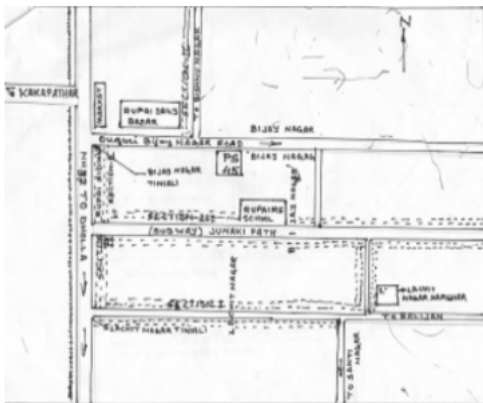

Nazri Naksha