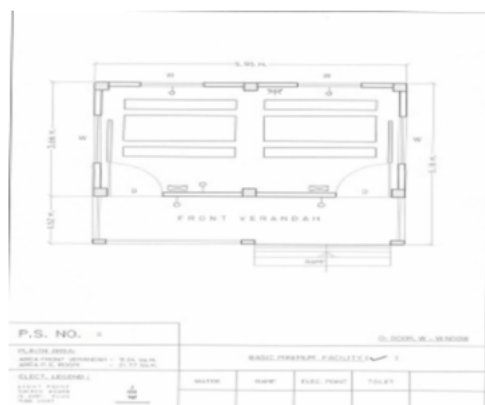

নিৰ্বাচক পঞ্জীয়ন বিষয়াৰ স্বাক্ষৰ

Nazri Naksha

Google Map View

Polling Station Building Front View

ভোটগ্ৰহন কেন্দ্ৰৰ সন্মুখৰ দৃশ্য

Cad View

Key MAP View

|  |            |   |            |   |            |
|--|------------|---|------------|---|------------|
| # 1<br>নাম : অন্তজ দেৱী<br>স্বামীৰ নাম: সুৰজ কুমাৰ ভগত<br>ঘৰ নং : ১৭০ক<br>বয়স : 30 লিঙ্গ : মহিলা  | FVC0442699 | # 2<br>নাম : নিতু কুমাৰী সিং<br>স্বামীৰ নাম: টুনটুন বাৰ্মা<br>ঘৰ নং : ৫৬<br>বয়স : 24 লিঙ্গ : মহিলা | PVW0012153 | # 3<br>নাম : সৎলাল উৰাং<br>পিতাৰ নাম: ৰতন উৰাং<br>ঘৰ নং : ৩<br>বয়স : 34 লিঙ্গ : পুৰুষ    | FVC0466532 |
| 4<br>নাম : নন্দিনী গুপ্তা<br>স্বামীৰ নাম: গনেশ চাহ<br>ঘৰ নং : 02<br>বয়স : 20 লিঙ্গ : মহিলা        | PVW0089805 | 5<br>নাম : বিজয় চাওতাল<br>পিতাৰ নাম: ঘনচা চাওতাল<br>ঘৰ নং : 2 ক<br>বয়স : 31 লিঙ্গ : পুৰুষ         | FVC0346189 | 6<br>নাম : ঘনচা চাওতাল<br>পিতাৰ নাম: সপনা চাওতাল<br>ঘৰ নং : ২ক<br>বয়স : 75 লিঙ্গ : পুৰুষ | FVC5534587 |
| 7<br>নাম : লক্ষীমনি চাওতাল<br>স্বামীৰ নাম: ঘনচা চাওতাল<br>ঘৰ নং : ২ক<br>বয়স : 65 লিঙ্গ : মহিলা    | FVC5534598 | E 8<br>নাম : লালবাবু উৰাং<br>পিতাৰ নাম: ৰতন<br>ঘৰ নং : ৩<br>বয়স : 44 লিঙ্গ : পুৰুষ                 | FVC5534601 | 9<br>নাম : মীনা উৰাং<br>পিতাৰ নাম: ৰতন<br>ঘৰ নং : ৩<br>বয়স : 42 লিঙ্গ : মহিলা            | FVC5534612 |
| 10<br>নাম : গিতা উৰাং<br>স্বামীৰ নাম: অভিজিৎ উৰাং<br>ঘৰ নং : 3<br>বয়স : 31 লিঙ্গ : মহিলা          | FVC0514505 | 11<br>নাম : বুকমণি উৰাং<br>স্বামীৰ নাম: ৰতন উৰাং<br>ঘৰ নং : 3(এ)<br>বয়স : 25 লিঙ্গ : মহিলা         | FVC4559092 | 12<br>নাম : অভিজিত উৰাং<br>পিতাৰ নাম: নৰেণ উৰাং<br>ঘৰ নং : ৩ ক<br>বয়স : 29 লিঙ্গ : পুৰুষ | FVC0063958 |
| 13<br>নাম : ভানু মৰাৰী<br>পিতাৰ নাম: মাজু<br>ঘৰ নং : 8ক<br>বয়স : 55 লিঙ্গ : পুৰুষ                 | FVC5534623 | 14<br>নাম : মীনা মৰাৰী<br>স্বামীৰ নাম: ভানু<br>ঘৰ নং : 8ক<br>বয়স : 52 লিঙ্গ : মহিলা                | FVC5534634 | 15<br>নাম : মনি মোদী<br>স্বামীৰ নাম: দীপক মোদী<br>ঘৰ নং : 5ক<br>বয়স : 59 লিঙ্গ : মহিলা   | PVW0008672 |
| 16<br>নাম : সক্ষিমণি মোদী<br>স্বামীৰ নাম: ৰাম প্ৰসাদ<br>ঘৰ নং : ৫ক<br>বয়স : 68 লিঙ্গ : মহিলা      | FVC5534656 | 17<br>নাম : খাইত মোদী<br>পিতাৰ নাম: ৰামপ্ৰসাদ<br>ঘৰ নং : ৫ক<br>বয়স : 45 লিঙ্গ : পুৰুষ              | FVC5534667 | 18<br>নাম : দীপক মোদী<br>পিতাৰ নাম: ৰামপ্ৰসাদ<br>ঘৰ নং : ৫ক<br>বয়স : 42 লিঙ্গ : পুৰুষ    | FVC5534678 |
| 19<br>নাম : সুৰেশ গোস্বামী<br>পিতাৰ নাম: সোণ্টোৱা গোস্বামী<br>ঘৰ নং : 7<br>বয়স : 28 লিঙ্গ : পুৰুষ | FVC0463919 | 20<br>নাম : কেশৰী গঞ্জ<br>স্বামীৰ নাম: চনচৰুৱা<br>ঘৰ নং : ৭ক<br>বয়স : 50 লিঙ্গ : মহিলা             | FVC5534725 | 21<br>নাম : বাবা মুৰাৰী<br>পিতাৰ নাম: ঙানু মুৰাৰী<br>ঘৰ নং : 8<br>বয়স : 32 লিঙ্গ : পুৰুষ | FVC0340968 |
| 22<br>নাম : সৰস্বতী মুৰাৰী<br>স্বামীৰ নাম: বাবা মুৰাৰী<br>ঘৰ নং : 8<br>বয়স : 30 লিঙ্গ : মহিলা     | FVC0341149 | 23<br>নাম : চুমি মুৰাৰী<br>স্বামীৰ নাম: বাবা মুৰাৰী<br>ঘৰ নং : ৮ ক<br>বয়স : 27 লিঙ্গ : মহিলা       | FVC0337626 | 24<br>নাম : লাল উৰাং<br>পিতাৰ নাম: কান্দাৰা<br>ঘৰ নং : ৯<br>বয়স : 62 লিঙ্গ : পুৰুষ       | FVC5534758 |
| 25<br>নাম : জাউনী উৰাং<br>স্বামীৰ নাম: লাল<br>ঘৰ নং : ৯<br>বয়স : 57 লিঙ্গ : মহিলা                 | FVC5534769 | 26<br>নাম : প্ৰবীন উৰাং<br>পিতাৰ নাম: কান্দাৰা<br>ঘৰ নং : ৯<br>বয়স : 54 লিঙ্গ : পুৰুষ              | FVC5534770 | 27<br>নাম : তুফান উৰাং<br>পিতাৰ নাম: প্ৰবীন উৰাং<br>ঘৰ নং : 9<br>বয়স : 28 লিঙ্গ : পুৰুষ  | FVC0474502 |
| 28<br>নাম : নেহা মিত<br>পিতাৰ নাম: মিতু গুৱালা<br>ঘৰ নং : 09<br>বয়স : 27 লিঙ্গ : মহিলা            | FVC0492389 | 29<br>নাম : কলিয়া উৰাং<br>পিতাৰ নাম: পবিন উৰাং<br>ঘৰ নং : 9<br>বয়স : 25 লিঙ্গ : পুৰুষ             | FVC0473686 | 30<br>নাম : গৌতম প্ৰধান<br>পিতাৰ নাম: চহনলাল<br>ঘৰ নং : ১০<br>বয়স : 46 লিঙ্গ : পুৰুষ     | FVC5534781 |