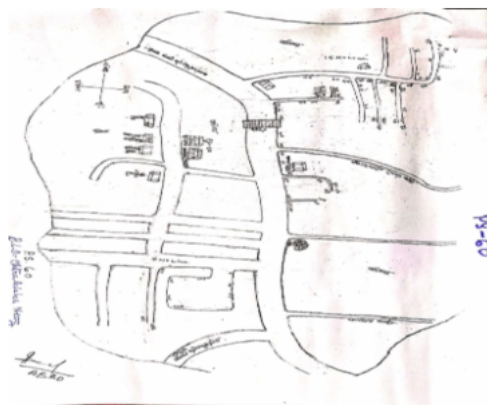

Nazri Naksha