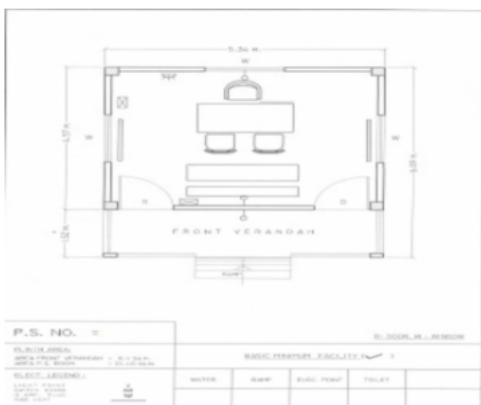

নিৰ্বাচক পঞ্জীয়ন বিষয়াৰ স্বাক্ষৰ

Nazri Naksha

Google Map View

Polling Station Building Front View

ভোটগ্ৰহন কেন্দ্ৰৰ সন্মুখৰ দৃশ্য

Cad View

Key MAP View

| | | | | | |
|--|--------------------------|--|--------------------------|--|--------------------------|
| 1 নাম : ববিনা দেবী পিতাৰ নাম: বিশ্বজিত নায়ক ঘৰ নং : 02 বয়স : 24 লিঙ্গ : মহিলা | PVW0070425 ফটো উপলব্ধ | R 2 নাম : সুস্মিতা কন্দ পিতাৰ নাম: ৰাজেন কন্দ ঘৰ নং : 37 বয়স : 24 লিঙ্গ : মহিলা | FVC1481563 ফটো উপলব্ধ | R 3 নাম : অৰূপ কন্দ পিতাৰ নাম: ৰাজেন কন্দ ঘৰ নং : 37 বয়স : 22 লিঙ্গ : পুৰুষ | FVC1481571 ফটো উপলব্ধ |
| 4 নাম : ইন্দ্ৰজিৎ প্ৰজা পিতাৰ নাম: সোমা প্ৰজা ঘৰ নং : 64 বয়স : 23 লিঙ্গ : পুৰুষ | FVC1466440 ফটো উপলব্ধ | 5 নাম : সুমন ভূমিজ পিতাৰ নাম: ৰামসিং ভূমিজ ঘৰ নং : 75 বয়স : 23 লিঙ্গ : পুৰুষ | FVC1466853 ফটো উপলব্ধ | 6 নাম : কুন্তী ৰজক স্বামীৰ নাম: ধীৰাজ ৰজক ঘৰ নং : 98 বয়স : 32 লিঙ্গ : মহিলা | FVC4621843 ফটো উপলব্ধ |
| 7 নাম : যমুনা কন্দ পিতাৰ নাম: জিনাৰাম কন্দ ঘৰ নং : 101 বয়স : 49 লিঙ্গ : মহিলা | PVW0100974 ফটো উপলব্ধ | 8 নাম : সুৰেশ সুৰি পিতাৰ নাম: বৃধ সুৰি ঘৰ নং : 111 বয়স : 26 লিঙ্গ : পুৰুষ | FVC1392240 ফটো উপলব্ধ | 9 নাম : জয়া কন্দ সুৰি স্বামীৰ নাম: সুৰেশ সুৰি ঘৰ নং : 111 বয়স : 24 লিঙ্গ : মহিলা | FVC4590741 ফটো উপলব্ধ |
| 10 নাম : জগদীশ কন্দ পিতাৰ নাম: শ্যাৰাম কন্দ ঘৰ নং : 142 বয়স : 32 লিঙ্গ : পুৰুষ | PVW0109538 ফটো উপলব্ধ | 11 নাম : গিতা ৰজক মাতৃৰ নাম: সাবিত্ৰী ৰজক ঘৰ নং : 182 বয়স : 31 লিঙ্গ : মহিলা | FVC1432160 ফটো উপলব্ধ | 12 নাম : গিতা দৈতাৰী স্বামীৰ নাম: বিনোদ মাহাতু ঘৰ নং : 205 বয়স : 59 লিঙ্গ : মহিলা | FVC0536417 ফটো উপলব্ধ |
| 13 নাম : মঞ্জলা টিগা স্বামীৰ নাম: নাথানেল টিগা ঘৰ নং : 221 বয়স : 37 লিঙ্গ : মহিলা | FVC0274902 ফটো উপলব্ধ | 14 নাম : মিনা কিষান স্বামীৰ নাম: ধীৰেন কিষান ঘৰ নং : 226 বয়স : 44 লিঙ্গ : মহিলা | FVC1459207 ফটো উপলব্ধ | 15 নাম : পোনম চাঁওৰা স্বামীৰ নাম: ফুকন চাঁওৰা ঘৰ নং : 226 বয়স : 47 লিঙ্গ : মহিলা | FVC1459172 ফটো উপলব্ধ |
| 16 নাম : চঞ্জক গোৱালা পিতাৰ নাম: মহেত গোৱালা ঘৰ নং : 226 বয়স : 39 লিঙ্গ : পুৰুষ | FVC1459218 ফটো উপলব্ধ | 17 নাম : পূৰ্ণিমা চাঁওৰা স্বামীৰ নাম: বিগেন চাঁওৰা ঘৰ নং : 226 বয়স : 36 লিঙ্গ : মহিলা | FVC1459194 ফটো উপলব্ধ | 18 নাম : জিমী কৰ্মকাৰ স্বামীৰ নাম: কাৰেণ কৰ্মকাৰ ঘৰ নং : 226 বয়স : 33 লিঙ্গ : মহিলা | FVC1459149 ফটো উপলব্ধ |
| 19 নাম : জীতেন তাঁতী পিতাৰ নাম: বিপেন তাঁতী ঘৰ নং : 226 বয়স : 32 লিঙ্গ : পুৰুষ | FVC1459161 ফটো উপলব্ধ | 20 নাম : দিলিপ তাঁতী পিতাৰ নাম: হিৰেন তাঁতী ঘৰ নং : 450 বয়স : 27 লিঙ্গ : পুৰুষ | FVC0242313 ফটো উপলব্ধ | 21 নাম : চনতুছ চাঁওৰা পিতাৰ নাম: গোবিন চাঁওৰা ঘৰ নং : 89 বয়স : 39 লিঙ্গ : পুৰুষ | FVC1459070 ফটো উপলব্ধ |
| 22 নাম : ফুলেশ্বৰী দাস পিতাৰ নাম: গনেশ দাস ঘৰ নং : 1000 বয়স : 63 লিঙ্গ : মহিলা | FVC0455733 ফটো উপলব্ধ | 23 নাম : বিষ্ণু দাস পিতাৰ নাম: গুপিন চন্দ্ৰ দাস ঘৰ নং : 1000 বয়স : 55 লিঙ্গ : পুৰুষ | FVC0456657 ফটো উপলব্ধ | 24 নাম : বসন্ত তাঁতী পিতাৰ নাম: নটিয়া তাঁতী ঘৰ নং : 1000 বয়স : 48 লিঙ্গ : পুৰুষ | FVC0422170 ফটো উপলব্ধ |
| E 25 নাম : জীবন তাঁতী পিতাৰ নাম: লক্ষণ তাঁতী ঘৰ নং : 1008 বয়স : 42 লিঙ্গ : পুৰুষ | FVC1454564 ফটো উপলব্ধ | 26 নাম : সৰস্বতী তাঁতী স্বামীৰ নাম: জীবন তাঁতী ঘৰ নং : 1008 বয়স : 38 লিঙ্গ : মহিলা | FVC1454575 ফটো উপলব্ধ | 27 নাম : শিবানী ভূমিজ স্বামীৰ নাম: শ্যাম ভূমিজ ঘৰ নং : 1006 বয়স : 54 লিঙ্গ : মহিলা | FVC1454622 ফটো উপলব্ধ |
| 28 নাম : ৰাজেন কন্দ পিতাৰ নাম: গোবিন্দ কন্দ ঘৰ নং : 1009 বয়স : 65 লিঙ্গ : পুৰুষ | FVC1454655 ফটো উপলব্ধ | 29 নাম : পূৰ্ণিমা কন্দ স্বামীৰ নাম: ৰাজেন কন্দ ঘৰ নং : 1009 বয়স : 60 লিঙ্গ : মহিলা | FVC1454666 ফটো উপলব্ধ | 30 নাম : সুস্মিতা কন্দ পিতাৰ নাম: ৰাজেন কন্দ ঘৰ নং : 1037 বয়স : 24 লিঙ্গ : মহিলা | FVC4575692 ফটো উপলব্ধ |