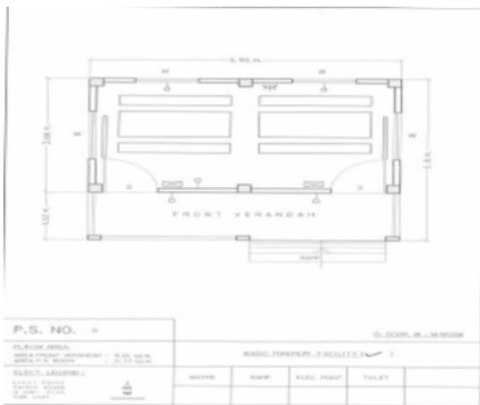

নিৰ্বাচক পঞ্জীয়ন বিষয়াৰ স্বাক্ষৰ

Nazri Naksha

Google Map View

Polling Station Building Front View

ভোটগ্ৰহন কেন্দ্ৰৰ সন্মুখৰ দৃশ্য

Cad View

Key MAP View

1 নাম : কৃষ্ণা ঠাকুৰ পিতাৰ নাম: টুনা টুনা ঠাকুৰ ঘৰ নং : 0 বয়স : 24 লিঙ্গ : পুৰুষ	FVC1450451 ফটো উপলব্ধ	2 নাম : মামনি মৰাণ পিতাৰ নাম: মনিকান্ত মৰাণ ঘৰ নং : 01 বয়স : 42 লিঙ্গ : মহিলা	FVC0008689 ফটো উপলব্ধ	3 নাম : ভাৰ্গৱ ডেকা পিতাৰ নাম: প্ৰফুল্ল ডেকা ঘৰ নং : 1 বয়স : 27 লিঙ্গ : পুৰুষ	FVC0399725 ফটো উপলব্ধ
4 নাম : প্ৰিতম কলিতা মাতৃৰ নাম: বৰ্ণালী কলিতা ঘৰ নং : 01 বয়স : 23 লিঙ্গ : পুৰুষ	FVC0499822 ফটো উপলব্ধ	5 নাম : জুপিকা ডেকা দত্ত স্বামীৰ নাম: অভিনাশ দত্ত ঘৰ নং : 1ক বয়স : 32 লিঙ্গ : মহিলা	PVW0119446 ফটো উপলব্ধ	6 নাম : ৰিতা ডেকা স্বামীৰ নাম: প্ৰফুল্ল ঘৰ নং : 1ক বয়স : 56 লিঙ্গ : মহিলা	FVC4540652 ফটো উপলব্ধ
# 7 নাম : ৰাজৰ্ষি দেব ৰয় পিতাৰ নাম: ৰাজেন্দ্ৰ কুমাৰ দেব ৰয় ঘৰ নং : 1ঘ বয়স : 55 লিঙ্গ : পুৰুষ	FVC4540618 ফটো উপলব্ধ	# 8 নাম : বানী দেবৰয় স্বামীৰ নাম: বসাক দেবৰায় ঘৰ নং : ৩ বয়স : 52 লিঙ্গ : মহিলা	FVC4540607 ফটো উপলব্ধ	9 নাম : টীকেন্দ্ৰ কলিতা পিতাৰ নাম: ৰজনী ঘৰ নং : 1গ বয়স : 40 লিঙ্গ : পুৰুষ	FVC4540594 ফটো উপলব্ধ
10 নাম : বৰ্ণালী কলিতা স্বামীৰ নাম: কনক কলিতা ঘৰ নং : 1ক বয়স : 38 লিঙ্গ : মহিলা	FVC4540641 ফটো উপলব্ধ	11 নাম : অমিয়া গগৈ স্বামীৰ নাম: ব্ৰজেন্দ্ৰকুমাৰ ঘৰ নং : 2 বয়স : 67 লিঙ্গ : মহিলা	FVC4540696 ফটো উপলব্ধ	12 নাম : যদমনি গগৈ পিতাৰ নাম: ব্ৰজেন্দ্ৰ কুমাৰ ঘৰ নং : 2 বয়স : 45 লিঙ্গ : পুৰুষ	FVC4540709 ফটো উপলব্ধ
13 নাম : গোবিন্দমনি গগৈ পিতাৰ নাম: ব্ৰজেন্দ্ৰ ঘৰ নং : 2 বয়স : 43 লিঙ্গ : পুৰুষ	FVC4540710 ফটো উপলব্ধ	# 14 নাম : গোপালমনি গগৈ পিতাৰ নাম: ব্ৰজেন্দ্ৰ কুমাৰ গগৈ ঘৰ নং : 2 বয়স : 43 লিঙ্গ : পুৰুষ	PVW0066365 ফটো উপলব্ধ	#2 15 নাম : ৰিতুমণি দেউৰী স্বামীৰ নাম: গোপালমনি গগৈ ঘৰ নং : 2 বয়স : 41 লিঙ্গ : মহিলা	FVC1159735 ফটো উপলব্ধ
16 নাম : দীপক দেবৰয় পিতাৰ নাম: ৰাজেন্দ্ৰ ঘৰ নং : ৩ বয়স : 62 লিঙ্গ : পুৰুষ	FVC4540754 ফটো উপলব্ধ	17 নাম : বাসক দেবৰয় পিতাৰ নাম: ৰাজেন্দ্ৰ ঘৰ নং : ৩ বয়স : 60 লিঙ্গ : পুৰুষ	FVC4540776 ফটো উপলব্ধ	18 নাম : অঞ্জনা দেবৰয় স্বামীৰ নাম: দীপক ঘৰ নং : ৩ বয়স : 58 লিঙ্গ : মহিলা	FVC4540765 ফটো উপলব্ধ
19 নাম : ভবানী দেবৰয় স্বামীৰ নাম: অশোক ঘৰ নং : ৩ বয়স : 50 লিঙ্গ : মহিলা	FVC4540798 ফটো উপলব্ধ	20 নাম : শীখা দেবৰয় স্বামীৰ নাম: ৰাজৰ্ষি দেবৰয় ঘৰ নং : ৩ বয়স : 48 লিঙ্গ : মহিলা	FVC4540801 ফটো উপলব্ধ	21 নাম : বিটু দেবৰয় পিতাৰ নাম: দীপক ঘৰ নং : ৩ বয়স : 39 লিঙ্গ : পুৰুষ	FVC4540812 ফটো উপলব্ধ
22 নাম : চানু দেব ৰয় পিতাৰ নাম: অশোক দেব ৰয় ঘৰ নং : ৩ বয়স : 32 লিঙ্গ : মহিলা	FVC4548123 ফটো উপলব্ধ	23 নাম : বিটু সন্দিকৈ পিতাৰ নাম: ত্ৰৈলোক্যনন্দ ঘৰ নং : 8ক বয়স : 43 লিঙ্গ : পুৰুষ	FVC4540856 ফটো উপলব্ধ	24 নাম : পিকুমণি বৰুৱা সুন্দিকৈ স্বামীৰ নাম: বিটু সন্দিকৈ ঘৰ নং : 8ক বয়স : 43 লিঙ্গ : মহিলা	FVC1607405 ফটো উপলব্ধ
25 নাম : ৰমী কোঁৱৰ পিতাৰ নাম: জীতেন্দ্ৰ পাল সিং ঘৰ নং : ৫ বয়স : 34 লিঙ্গ : মহিলা	FVC0099259 ফটো উপলব্ধ	26 নাম : বীনয়জ্যোতী দাস বৰা স্বামীৰ নাম: ড.দেবেন্দ্ৰ বৰা ঘৰ নং : 5এফ বয়স : 45 লিঙ্গ : মহিলা	FVC4541086 ফটো উপলব্ধ	27 নাম : জ্যোতি সোনোৱাল স্বামীৰ নাম: দেনুধৰ ঘৰ নং : ৬ বয়স : 78 লিঙ্গ : মহিলা	FVC4540889 ফটো উপলব্ধ
# 28 নাম : ড০ মিনাক্ষী হাজৰিকা স্বামীৰ নাম: জয়ন্ত সোনোৱাল ঘৰ নং : ৬ বয়স : 62 লিঙ্গ : মহিলা	FVC4540903 ফটো উপলব্ধ	29 নাম : জয়ন্ত সোনোৱাল পিতাৰ নাম: দেনুধৰ ঘৰ নং : ৬ বয়স : 60 লিঙ্গ : পুৰুষ	FVC4540890 ফটো উপলব্ধ	30 নাম : সৌৰভ সোনোৱাল পিতাৰ নাম: জয়দীপ সোনোৱাল ঘৰ নং : 6 বয়স : 28 লিঙ্গ : পুৰুষ	FVC0414375 ফটো উপলব্ধ