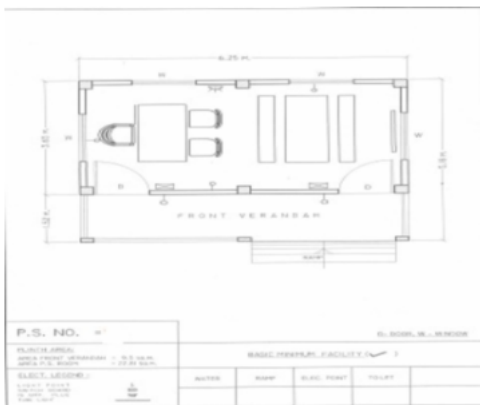

নিৰ্বাচক পঞ্জীয়ন বিষয়াৰ স্বাক্ষৰ

Nazri Naksha

Google Map View

Polling Station Building Front View

ভোটগ্রহন কেন্দ্ৰৰ সন্মুখৰ দৃশ্য

Cad View

Key MAP View

1 নাম : আৰিফ হোসেন গাজী পিতাৰ নাম: আবুল কালাম গাজী ঘৰ নং : 00 বয়স : 26 লিঙ্গ : পুৰুষ	WET1951441 ফটো উপলব্ধ	S 2 নাম : আলু গুপ্ত পিতাৰ নাম: প্ৰদীপ প্ৰচাদ ঘৰ নং : 0 বয়স : 26 লিঙ্গ : মহিলা	FVC0381343 ফটো উপলব্ধ	3 নাম : বিজন চাৰকাৰ পিতাৰ নাম: সুধিৰ চাৰকাৰ ঘৰ নং : 1 বয়স : 74 লিঙ্গ : পুৰুষ	FVC7346283 ফটো উপলব্ধ
# 4 নাম : বনু সৰকাৰ স্বামীৰ নাম: বিজন চাৰকাৰ ঘৰ নং : 1 বয়স : 72 লিঙ্গ : মহিলা	FVC7346294 ফটো উপলব্ধ	# 5 নাম : জগদিশ চৌধুৰি পিতাৰ নাম: গিবেন্দৰা চৌধুৰি ঘৰ নং : 9 বয়স : 63 লিঙ্গ : পুৰুষ	FVC1401637 ফটো উপলব্ধ	# 6 নাম : সাধনা চৌধুৰি স্বামীৰ নাম: জগদিশ চৌধুৰি ঘৰ নং : 9 বয়স : 54 লিঙ্গ : মহিলা	FVC1401652 ফটো উপলব্ধ
# 7 নাম : বান্ধি সৰকাৰ পিতাৰ নাম: বিজন চাৰকাৰ ঘৰ নং : 1 বয়স : 39 লিঙ্গ : পুৰুষ	FVC7346307 ফটো উপলব্ধ	# 8 নাম : সুসিতা সৰকাৰ স্বামীৰ নাম: বান্ধি সৰকাৰ ঘৰ নং : 1 বয়স : 37 লিঙ্গ : মহিলা	FVC0140244 ফটো উপলব্ধ	# 9 নাম : জিতেন্দৰ যাদব পিতাৰ নাম: অবধেশ যাদব ঘৰ নং : 1 বয়স : 35 লিঙ্গ : পুৰুষ	FVC7346329 ফটো উপলব্ধ
# 10 নাম : আশীষ দাস অন্যান্য: মৌচুমী দাস ঘৰ নং : 2 বয়স : 46 লিঙ্গ : পুৰুষ	FVC4613428 ফটো উপলব্ধ	# 11 নাম : মৌচুমী দাস স্বামীৰ নাম: আশীষ দাস ঘৰ নং : 2 বয়স : 35 লিঙ্গ : মহিলা	FVC0399238 ফটো উপলব্ধ	# 12 নাম : ভাগৱতি দেৱী স্বামীৰ নাম: মনমোহন প্ৰসাদ ঘৰ নং : 6k বয়স : 41 লিঙ্গ : মহিলা	FVC0394718 ফটো উপলব্ধ
E 13 নাম : জয় ব্ৰত দাস পিতাৰ নাম: বিশ্বজিৎ দাস ঘৰ নং : 42 বয়স : 32 লিঙ্গ : পুৰুষ	FVC0518084 ফটো উপলব্ধ	# 14 নাম : কৃষ্ণ আগৰওয়াল পিতাৰ নাম: পীলু আগৰওয়াল ঘৰ নং : ৫৫৮ বয়স : 28 লিঙ্গ : পুৰুষ	FVC4598389 ফটো উপলব্ধ	# 15 নাম : নন্দিনী আগৰওয়াল পিতাৰ নাম: পীলু আগৰওয়াল ঘৰ নং : ৫৫৮ বয়স : 25 লিঙ্গ : মহিলা	FVC4598371 ফটো উপলব্ধ
E 16 নাম : গৌৰাংগধৰ বৰুৱা পিতাৰ নাম: পোনোক বৰুৱা ঘৰ নং : ৫০ বয়স : 81 লিঙ্গ : পুৰুষ	FVC7346885 ফটো উপলব্ধ	# 17 নাম : দিলীপ বৰুৱা স্বামীৰ নাম: গৌৰাংগ ধৰ বৰুৱা ঘৰ নং : ৫০ বয়স : 71 লিঙ্গ : মহিলা	FVC7346896 ফটো উপলব্ধ	# 18 নাম : দিবাকান্ত বৰুৱা পিতাৰ নাম: গৌৰাংগ ধৰ বৰুৱা ঘৰ নং : 50 বয়স : 40 লিঙ্গ : পুৰুষ	FVC7347037 ফটো উপলব্ধ
# 19 নাম : সুভেন্দু দেব পিতাৰ নাম: হৰিদাস ঘৰ নং : ৫৫ক বয়স : 49 লিঙ্গ : পুৰুষ	FVC4542432 ফটো উপলব্ধ	# 20 নাম : মমী দাস মাতৃৰ নাম: মীৰা দাস ঘৰ নং : ৫৪৯ বয়স : 22 লিঙ্গ : মহিলা	FVC1379056 ফটো উপলব্ধ	# 21 নাম : স্নেহা পাল চৌধুৰী পিতাৰ নাম: সুব্ৰত পাল চৌধুৰী ঘৰ নং : 58 বয়স : 23 লিঙ্গ : মহিলা	PVW0084509 ফটো উপলব্ধ
# 22 নাম : স্নেহা পাল চৌধুৰী পিতাৰ নাম: সুব্ৰত পাল চৌধুৰী ঘৰ নং : ৫৪৭থ বয়স : 22 লিঙ্গ : মহিলা	PVW0105544 ফটো উপলব্ধ	# 23 নাম : সবিতা দাস স্বামীৰ নাম: নিপেন ঘৰ নং : 61 বয়স : 42 লিঙ্গ : মহিলা	FVC0003946 ফটো উপলব্ধ	# 24 নাম : ববী কলিতা বৰুৱা স্বামীৰ নাম: বিৰাজ বৰুৱা ঘৰ নং : 61 (544) বয়স : 49 লিঙ্গ : মহিলা	FVC0104737 ফটো উপলব্ধ
# 25 নাম : বিনোদ কুমাৰ সাৰ্বোগী পিতাৰ নাম: মহাবীৰ প্ৰচাদ সাৰ্বোগী ঘৰ নং : 70 বয়স : 57 লিঙ্গ : পুৰুষ	FVC4581344 ফটো উপলব্ধ	# 26 নাম : অশোক কুমাৰ সাৰ্বোগী পিতাৰ নাম: মহাবীৰ প্ৰচাদ সাৰ্বোগী ঘৰ নং : 70 বয়স : 56 লিঙ্গ : পুৰুষ	FVC4609335 ফটো উপলব্ধ	# 27 নাম : মায়ী সাৰ্বোগী স্বামীৰ নাম: বীণুড কুমাৰ সাৰ্বোগী ঘৰ নং : 70 বয়স : 53 লিঙ্গ : মহিলা	FVC4609400 ফটো উপলব্ধ
# 28 নাম : ববিতা সাৰ্বোগী স্বামীৰ নাম: অশোক কুমাৰ সাৰ্বোগী ঘৰ নং : 70 বয়স : 46 লিঙ্গ : মহিলা	FVC4609434 ফটো উপলব্ধ	# 29 নাম : শশীকান্ত সাৰ্বোগী পিতাৰ নাম: মহাবীৰ প্ৰচাদ সাৰ্বোগী ঘৰ নং : 70 বয়স : 41 লিঙ্গ : পুৰুষ	FVC4609392 ফটো উপলব্ধ	# 30 নাম : নিশা সাৰ্বোগী স্বামীৰ নাম: শশীকান্ত সাৰ্বোগী ঘৰ নং : 70 বয়স : 34 লিঙ্গ : মহিলা	FVC4581989 ফটো উপলব্ধ