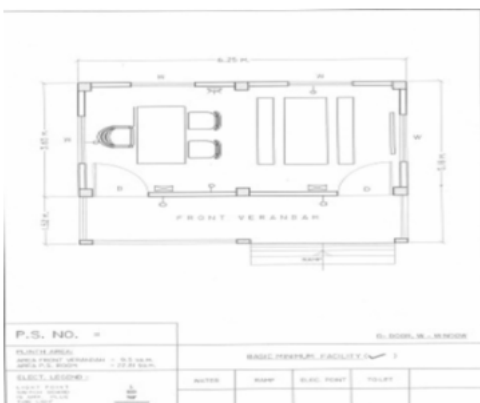

নিৰ্বাচক পঞ্জীয়ন বিষয়াৰ স্বাক্ষৰ

Nazri Naksha

Google Map View

Polling Station Building Front View

ভোটগ্রহন কেন্দ্রৰ সন্মুখৰ দৃশ্য

Cad View

Key MAP View

1 নাম : চুমিত কুমাৰ চাহ পিতাৰ নাম: ৰমেশ প্ৰসাদ চাহ ঘৰ নং : 0 বয়স : 32 লিঙ্গ : পুৰুষ	KXM3835538 ফটো উপলব্ধ	2 নাম : স্নেহা ধৰ পিতাৰ নাম: চিবু ধৰ ঘৰ নং : 3 বয়স : 27 লিঙ্গ : মহিলা	FVC0352864 ফটো উপলব্ধ	3 নাম : সুস্মিতা দাস স্বামীৰ নাম: বিকাশ দাস ঘৰ নং : 07 বয়স : 44 লিঙ্গ : মহিলা	FVC0224600 ফটো উপলব্ধ
# 4 নাম : সুদীপ ভট্টাচাৰ্যী পিতাৰ নাম: শিবেন্দ্ৰ ভট্টাচাৰ্যী ঘৰ নং : 081 বয়স : 38 লিঙ্গ : পুৰুষ	FVC6439254 ফটো উপলব্ধ	5 নাম : শ্যামল ৰায় পিতাৰ নাম: লাতিয়ে কালিদাস ৰয় ঘৰ নং : 09 বয়স : 68 লিঙ্গ : পুৰুষ	FVC6437123 ফটো উপলব্ধ	6 নাম : সাক্ষী ৰায় পিতাৰ নাম: শ্যামল ৰায় ঘৰ নং : 09 বয়স : 22 লিঙ্গ : মহিলা	PVW0061184 ফটো উপলব্ধ
# 7 নাম : সুনীতা অগৰৱাল স্বামীৰ নাম: সঞ্জয় অগৰৱাল ঘৰ নং : 085 ট বয়স : 38 লিঙ্গ : মহিলা	FVC0469759 ফটো উপলব্ধ	# 8 নাম : শোভা দাস পাল স্বামীৰ নাম: ৰাজিব পাল ঘৰ নং : 088 জ বয়স : 50 লিঙ্গ : মহিলা	CZH7535377 ফটো উপলব্ধ	# 9 নাম : গুনগুন দাশ পিতাৰ নাম: বিপ্লব দাশ ঘৰ নং : 289 খ বয়স : 22 লিঙ্গ : পুৰুষ	FVC1414861 ফটো উপলব্ধ
# 10 নাম : ঋতুৰাজু দাস পিতাৰ নাম: শিশিৰ দাস ঘৰ নং : 000 বয়স : 20 লিঙ্গ : পুৰুষ	PVW0111104 ফটো উপলব্ধ	11 নাম : বৈশালী দাশ পিতাৰ নাম: প্ৰদীপ দাশ ঘৰ নং : 66 বয়স : 23 লিঙ্গ : মহিলা	FVC1215359 ফটো উপলব্ধ	12 নাম : ৰিচিত কুমাৰ লোহাৰ পিতাৰ নাম: ৰাম কুমাৰ লোহাৰ ঘৰ নং : 86 বয়স : 26 লিঙ্গ : পুৰুষ	FHM1111160 ফটো উপলব্ধ
13 নাম : কেশব আগৰওয়াল পিতাৰ নাম: মহেশ আগৰওয়াল ঘৰ নং : 92 বয়স : 24 লিঙ্গ : পুৰুষ	FVC0513069 ফটো উপলব্ধ	S 14 নাম : ভাগ্যশ্ৰী মৰাণ পিতাৰ নাম: অমল মৰাণ ঘৰ নং : 96 বয়স : 21 লিঙ্গ : মহিলা	FVC4610937 ফটো উপলব্ধ	15 নাম : দিপাখী ভট্টাচাৰ্য্য পিতাৰ নাম: দেবশীষ ভট্টাচাৰ্য্য ঘৰ নং : 97 বয়স : 24 লিঙ্গ : মহিলা	FVC0513085 ফটো উপলব্ধ
16 নাম : লক্ষ্মী শিল স্বামীৰ নাম: সনিট শিল ঘৰ নং : 117 বয়স : 31 লিঙ্গ : মহিলা	FVC1431725 ফটো উপলব্ধ	17 নাম : আয়শ দেব পিতাৰ নাম: আশীষ দেব ঘৰ নং : 125 এ বয়স : 22 লিঙ্গ : পুৰুষ	FVC1417716 ফটো উপলব্ধ	18 নাম : আৰিবা খাটন পিতাৰ নাম: মহম্মদ পৰভেজ খান ঘৰ নং : 131 বয়স : 22 লিঙ্গ : মহিলা	FVC4609244 ফটো উপলব্ধ
19 নাম : সঞ্জা সূত্ৰধৰ স্বামীৰ নাম: অজয় সুএধৰ ঘৰ নং : 133 বয়স : 49 লিঙ্গ : মহিলা	FVC6439276 ফটো উপলব্ধ	20 নাম : বিবেক সূত্ৰধৰ পিতাৰ নাম: হিৰেন ধৰ ঘৰ নং : 134 বয়স : 25 লিঙ্গ : পুৰুষ	FVC0513044 ফটো উপলব্ধ	21 নাম : হিমাক্ষা সূত্ৰধৰ পিতাৰ নাম: হিৰেন ধৰ ঘৰ নং : 134 বয়স : 23 লিঙ্গ : পুৰুষ	FVC1480458 ফটো উপলব্ধ
22 নাম : ৰিংকু তানতাবাই পিতাৰ নাম: জীতেন তানতাবাই ঘৰ নং : 143 বয়স : 28 লিঙ্গ : পুৰুষ	FVC1432921 ফটো উপলব্ধ	23 নাম : বুলটি ডে সূত্ৰধৰ স্বামীৰ নাম: সঞ্জীৱ সূত্ৰধৰ ঘৰ নং : 145 বয়স : 34 লিঙ্গ : মহিলা	FVC1140094 ফটো উপলব্ধ	24 নাম : প্ৰিয়াঙ্কা পাল সূত্ৰধৰ স্বামীৰ নাম: উদয় সূত্ৰধৰ ঘৰ নং : 145 বয়স : 30 লিঙ্গ : মহিলা	FVC1480532 ফটো উপলব্ধ
25 নাম : দেবশীষ বৰ্মন পিতাৰ নাম: হৰিপদ বৰ্মন ঘৰ নং : 150 বয়স : 67 লিঙ্গ : পুৰুষ	FVC6435832 ফটো উপলব্ধ	26 নাম : ৰত্না বৰ্মন স্বামীৰ নাম: দেবশীষ বৰ্মন ঘৰ নং : 150 বয়স : 55 লিঙ্গ : মহিলা	FVC6435843 ফটো উপলব্ধ	27 নাম : দ্বীপজ্যোতি বৰ্মন পিতাৰ নাম: দেবশীষ বৰ্মন ঘৰ নং : 150 বয়স : 28 লিঙ্গ : পুৰুষ	FVC0242669 ফটো উপলব্ধ
28 নাম : সুৰভি দাস পিতাৰ নাম: শিশিৰ দাস ঘৰ নং : 151 বয়স : 26 লিঙ্গ : মহিলা	FVC1424472 ফটো উপলব্ধ	# 29 নাম : মেৰী সিংহ স্বামীৰ নাম: বাবুল সিনহা ঘৰ নং : 164 বয়স : 36 লিঙ্গ : মহিলা	FVC1352632 ফটো উপলব্ধ	30 নাম : বিভাসু পাল পিতাৰ নাম: ধৰনী কান্ত পল ঘৰ নং : 166 বয়স : 59 লিঙ্গ : পুৰুষ	FVC6434997 ফটো উপলব্ধ