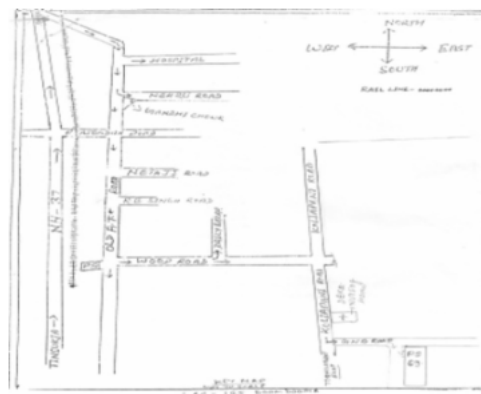

নিৰ্বাচক পঞ্জীয়ন বিষয়াৰ স্বাক্ষৰ

Nazri Naksha

Google Map View

Polling Station Building Front View

ভোটগ্রহন কেন্দ্রৰ সন্মুখৰ দৃশ্য

Cad View

Key MAP View

1 নাম : চুমিত কুমাৰ চাহ পিতাৰ নাম: ৰমেশ প্ৰসাদ চাহ ঘৰ নং : 0 বয়স : 32 লিঙ্গ : পুৰুষ	KXM3835538 ফটো উপলব্ধ	2 নাম : স্নেহা ধৰ পিতাৰ নাম: চিবু ধৰ ঘৰ নং : 3 বয়স : 27 লিঙ্গ : মহিলা	FVC0352864 ফটো উপলব্ধ	3 নাম : সুস্মিতা দাস স্বামীৰ নাম: বিকাশ দাস ঘৰ নং : 07 বয়স : 44 লিঙ্গ : মহিলা	FVC0224600 ফটো উপলব্ধ
# 4 নাম : সুদীপ ভট্টাচাৰ্যী পিতাৰ নাম: শিবেন্দ্ৰ ভট্টাচাৰ্যী ঘৰ নং : 081 বয়স : 38 লিঙ্গ : পুৰুষ	FVC6439254 ফটো উপলব্ধ	5 নাম : শ্যামল ৰায় পিতাৰ নাম: লাতিয়ে কালিদাস ৰয় ঘৰ নং : 09 বয়স : 68 লিঙ্গ : পুৰুষ	FVC6437123 ফটো উপলব্ধ	6 নাম : সাক্ষী ৰায় পিতাৰ নাম: শ্যামল ৰায় ঘৰ নং : 09 বয়স : 22 লিঙ্গ : মহিলা	PVW0061184 ফটো উপলব্ধ
# 7 নাম : সুনীতা অগৰৱাল স্বামীৰ নাম: সঞ্জয় অগৰৱাল ঘৰ নং : 085 ট বয়স : 38 লিঙ্গ : মহিলা	FVC0469759 ফটো উপলব্ধ	# 8 নাম : শোভা দাস পাল স্বামীৰ নাম: ৰাজিব পাল ঘৰ নং : 088 জ বয়স : 50 লিঙ্গ : মহিলা	CZH7535377 ফটো উপলব্ধ	# 9 নাম : গুনগুন দাশ পিতাৰ নাম: বিপ্লব দাশ ঘৰ নং : 289 খ বয়স : 22 লিঙ্গ : পুৰুষ	FVC1414861 ফটো উপলব্ধ
# 10 নাম : ঋতুৰাজু দাস পিতাৰ নাম: শিশিৰ দাস ঘৰ নং : 000 বয়স : 20 লিঙ্গ : পুৰুষ	PVW0111104 ফটো উপলব্ধ	11 নাম : বৈশালী দাশ পিতাৰ নাম: প্ৰদীপ দাশ ঘৰ নং : 66 বয়স : 23 লিঙ্গ : মহিলা	FVC1215359 ফটো উপলব্ধ	12 নাম : ৰিচিত কুমাৰ লোহাৰ পিতাৰ নাম: ৰাম কুমাৰ লোহাৰ ঘৰ নং : 86 বয়স : 26 লিঙ্গ : পুৰুষ	FHM1111160 ফটো উপলব্ধ
13 নাম : কেশব আগৰওয়াল পিতাৰ নাম: মহেশ আগৰওয়াল ঘৰ নং : 92 বয়স : 24 লিঙ্গ : পুৰুষ	FVC0513069 ফটো উপলব্ধ	S 14 নাম : ভাগ্যশ্ৰী মৰাণ পিতাৰ নাম: অমল মৰাণ ঘৰ নং : 96 বয়স : 21 লিঙ্গ : মহিলা	FVC4610937 ফটো উপলব্ধ	15 নাম : দিপাখী ভট্টাচাৰ্য্য পিতাৰ নাম: দেবশীষ ভট্টাচাৰ্য্য ঘৰ নং : 97 বয়স : 24 লিঙ্গ : মহিলা	FVC0513085 ফটো উপলব্ধ
16 নাম : লক্ষ্মী শিল স্বামীৰ নাম: সনিট শিল ঘৰ নং : 117 বয়স : 31 লিঙ্গ : মহিলা	FVC1431725 ফটো উপলব্ধ	17 নাম : আয়শ দেব পিতাৰ নাম: আশীষ দেব ঘৰ নং : 125 এ বয়স : 22 লিঙ্গ : পুৰুষ	FVC1417716 ফটো উপলব্ধ	18 নাম : আৰিবা খাটন পিতাৰ নাম: মহম্মদ পৰভেজ খান ঘৰ নং : 131 বয়স : 22 লিঙ্গ : মহিলা	FVC4609244 ফটো উপলব্ধ
19 নাম : সঞ্জা সূত্ৰধৰ স্বামীৰ নাম: অজয় সুএধৰ ঘৰ নং : 133 বয়স : 49 লিঙ্গ : মহিলা	FVC6439276 ফটো উপলব্ধ	20 নাম : বিবেক সূত্ৰধৰ পিতাৰ নাম: হিৰেন ধৰ ঘৰ নং : 134 বয়স : 25 লিঙ্গ : পুৰুষ	FVC0513044 ফটো উপলব্ধ	21 নাম : হিমাক্ষা সূত্ৰধৰ পিতাৰ নাম: হিৰেন ধৰ ঘৰ নং : 134 বয়স : 23 লিঙ্গ : পুৰুষ	FVC1480458 ফটো উপলব্ধ
22 নাম : ৰিংকু তানতাবাই পিতাৰ নাম: জীতেন তানতাবাই ঘৰ নং : 143 বয়স : 28 লিঙ্গ : পুৰুষ	FVC1432921 ফটো উপলব্ধ	23 নাম : বুলটি ডে সূত্ৰধৰ স্বামীৰ নাম: সঞ্জীৱ সূত্ৰধৰ ঘৰ নং : 145 বয়স : 34 লিঙ্গ : মহিলা	FVC1140094 ফটো উপলব্ধ	24 নাম : প্ৰিয়াঙ্কা পাল সূত্ৰধৰ স্বামীৰ নাম: উদয় সূত্ৰধৰ ঘৰ নং : 145 বয়স : 30 লিঙ্গ : মহিলা	FVC1480532 ফটো উপলব্ধ
25 নাম : দেবশীষ বৰ্মন পিতাৰ নাম: হৰিপদ বৰ্মন ঘৰ নং : 150 বয়স : 67 লিঙ্গ : পুৰুষ	FVC6435832 ফটো উপলব্ধ	26 নাম : ৰত্না বৰ্মন স্বামীৰ নাম: দেবশীষ বৰ্মন ঘৰ নং : 150 বয়স : 55 লিঙ্গ : মহিলা	FVC6435843 ফটো উপলব্ধ	27 নাম : দ্বীপজ্যোতি বৰ্মন পিতাৰ নাম: দেবশীষ বৰ্মন ঘৰ নং : 150 বয়স : 28 লিঙ্গ : পুৰুষ	FVC0242669 ফটো উপলব্ধ
28 নাম : সুৰভি দাস পিতাৰ নাম: শিশিৰ দাস ঘৰ নং : 151 বয়স : 26 লিঙ্গ : মহিলা	FVC1424472 ফটো উপলব্ধ	# 29 নাম : মেৰী সিংহ স্বামীৰ নাম: বাবুল সিনহা ঘৰ নং : 164 বয়স : 36 লিঙ্গ : মহিলা	FVC1352632 ফটো উপলব্ধ	30 নাম : বিভাসু পাল পিতাৰ নাম: ধৰনী কান্ত পল ঘৰ নং : 166 বয়স : 59 লিঙ্গ : পুৰুষ	FVC6434997 ফটো উপলব্ধ